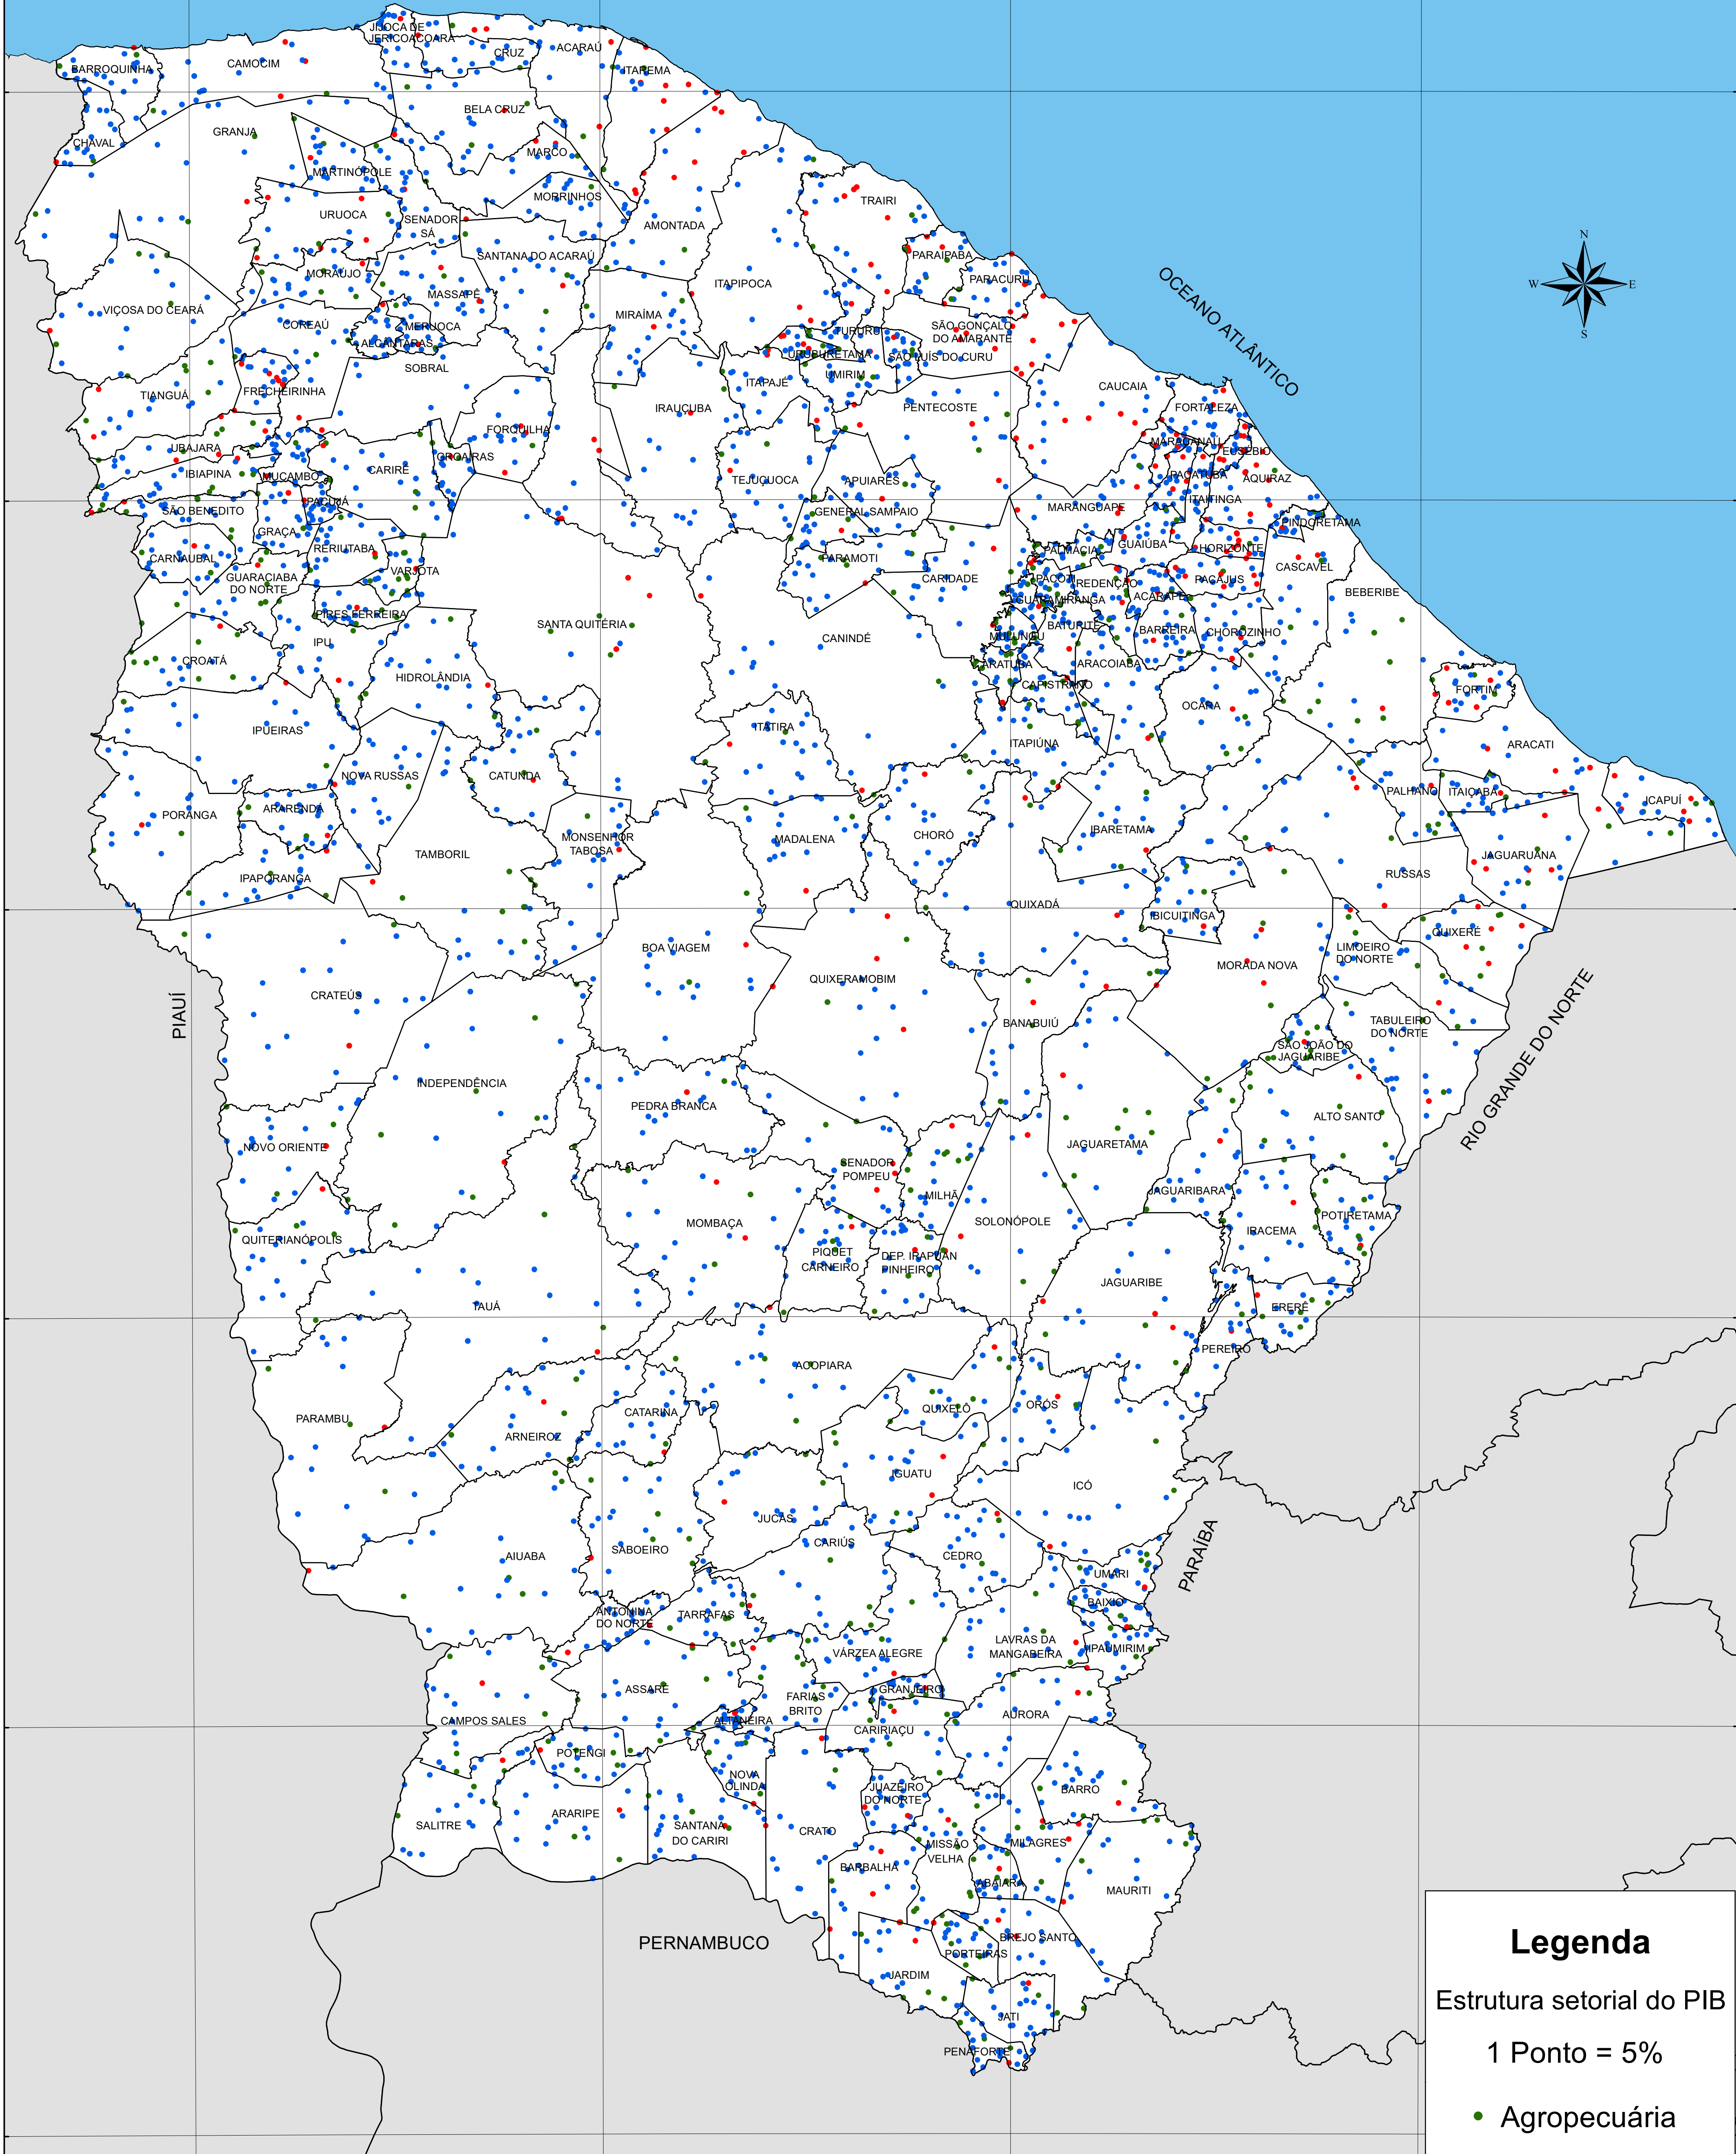

# PIB - DISTRIBUIÇÃO DA ESTRUTURA SETORIAL DO VALOR ADICIONADO (%) - 2020

**Legenda**

Estrutura setorial do PIB

1 Ponto = 5%

- Agropecuária
- Indústria
- Serviços