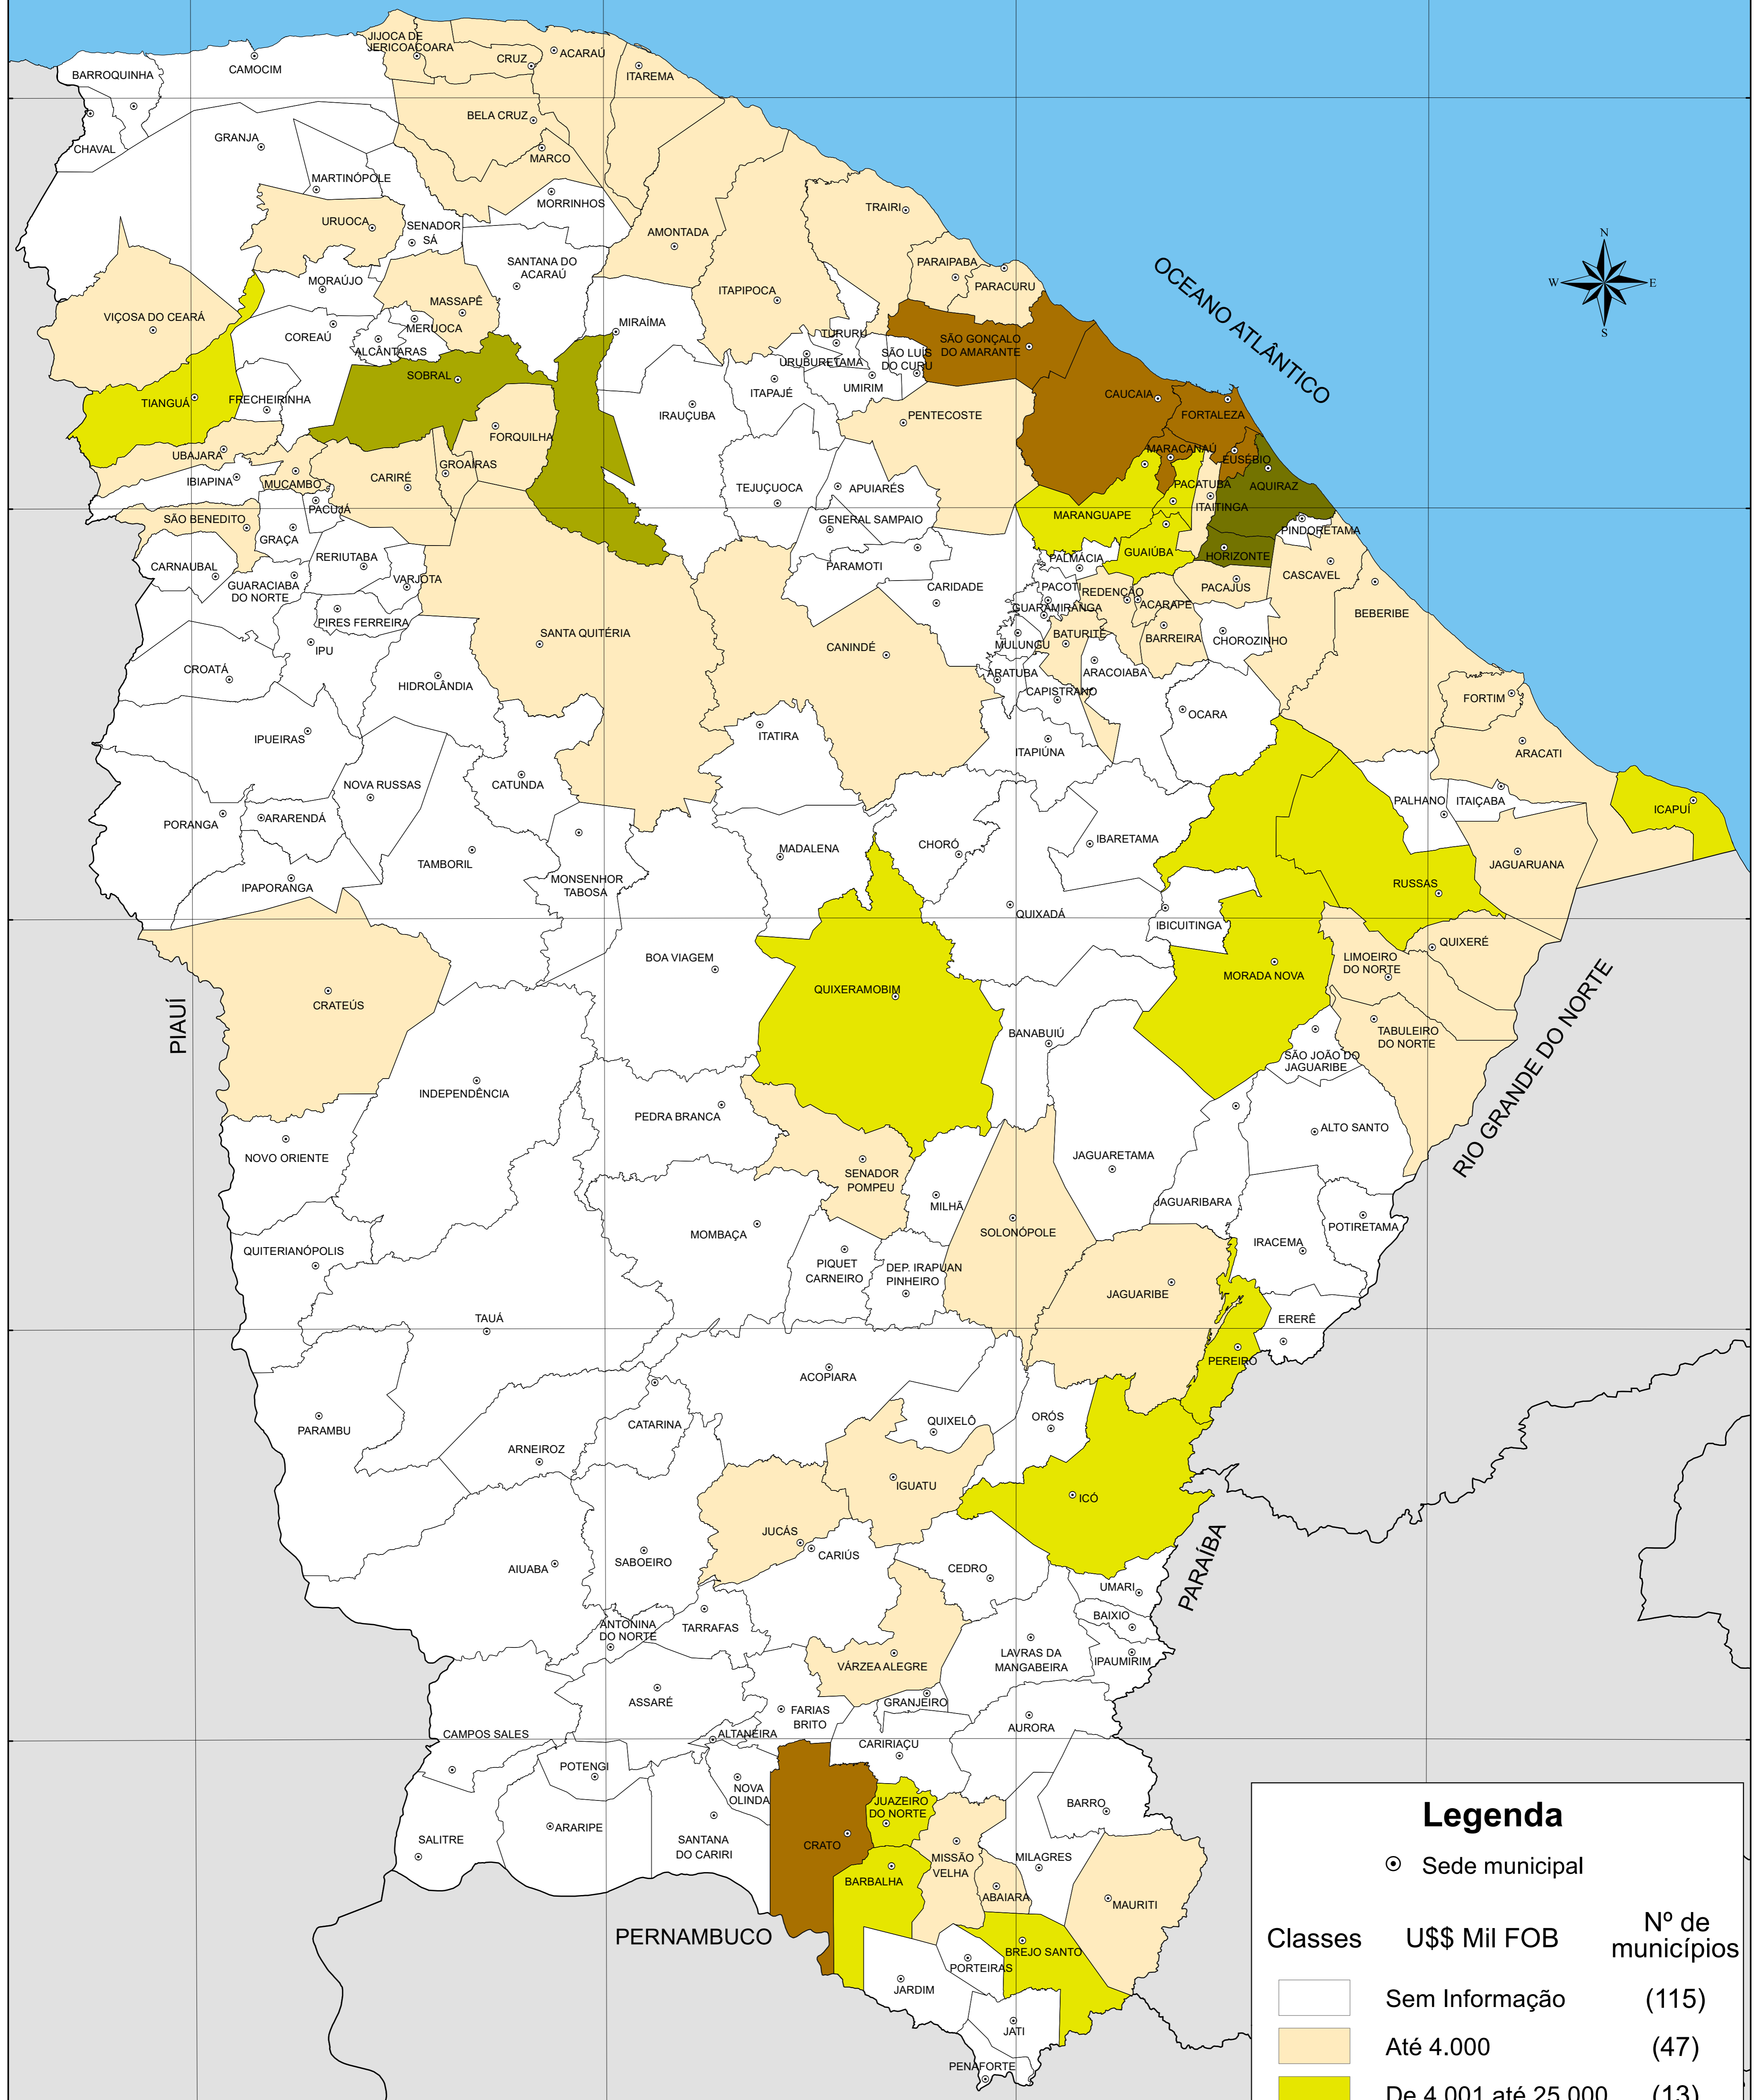

VALOR DAS IMPORTAÇÕES - 2025

Legenda

○ Sede municipal

Classes	U\$\$ Mil FOB	Nº de municípios
	Sem Informação	(115)
	Até 4.000	(47)
	De 4.001 até 25.000	(13)
	De 25.001 até 50.000	(01)
	De 50.001 até 100.000	(02)
	Acima de 100.000	(06)