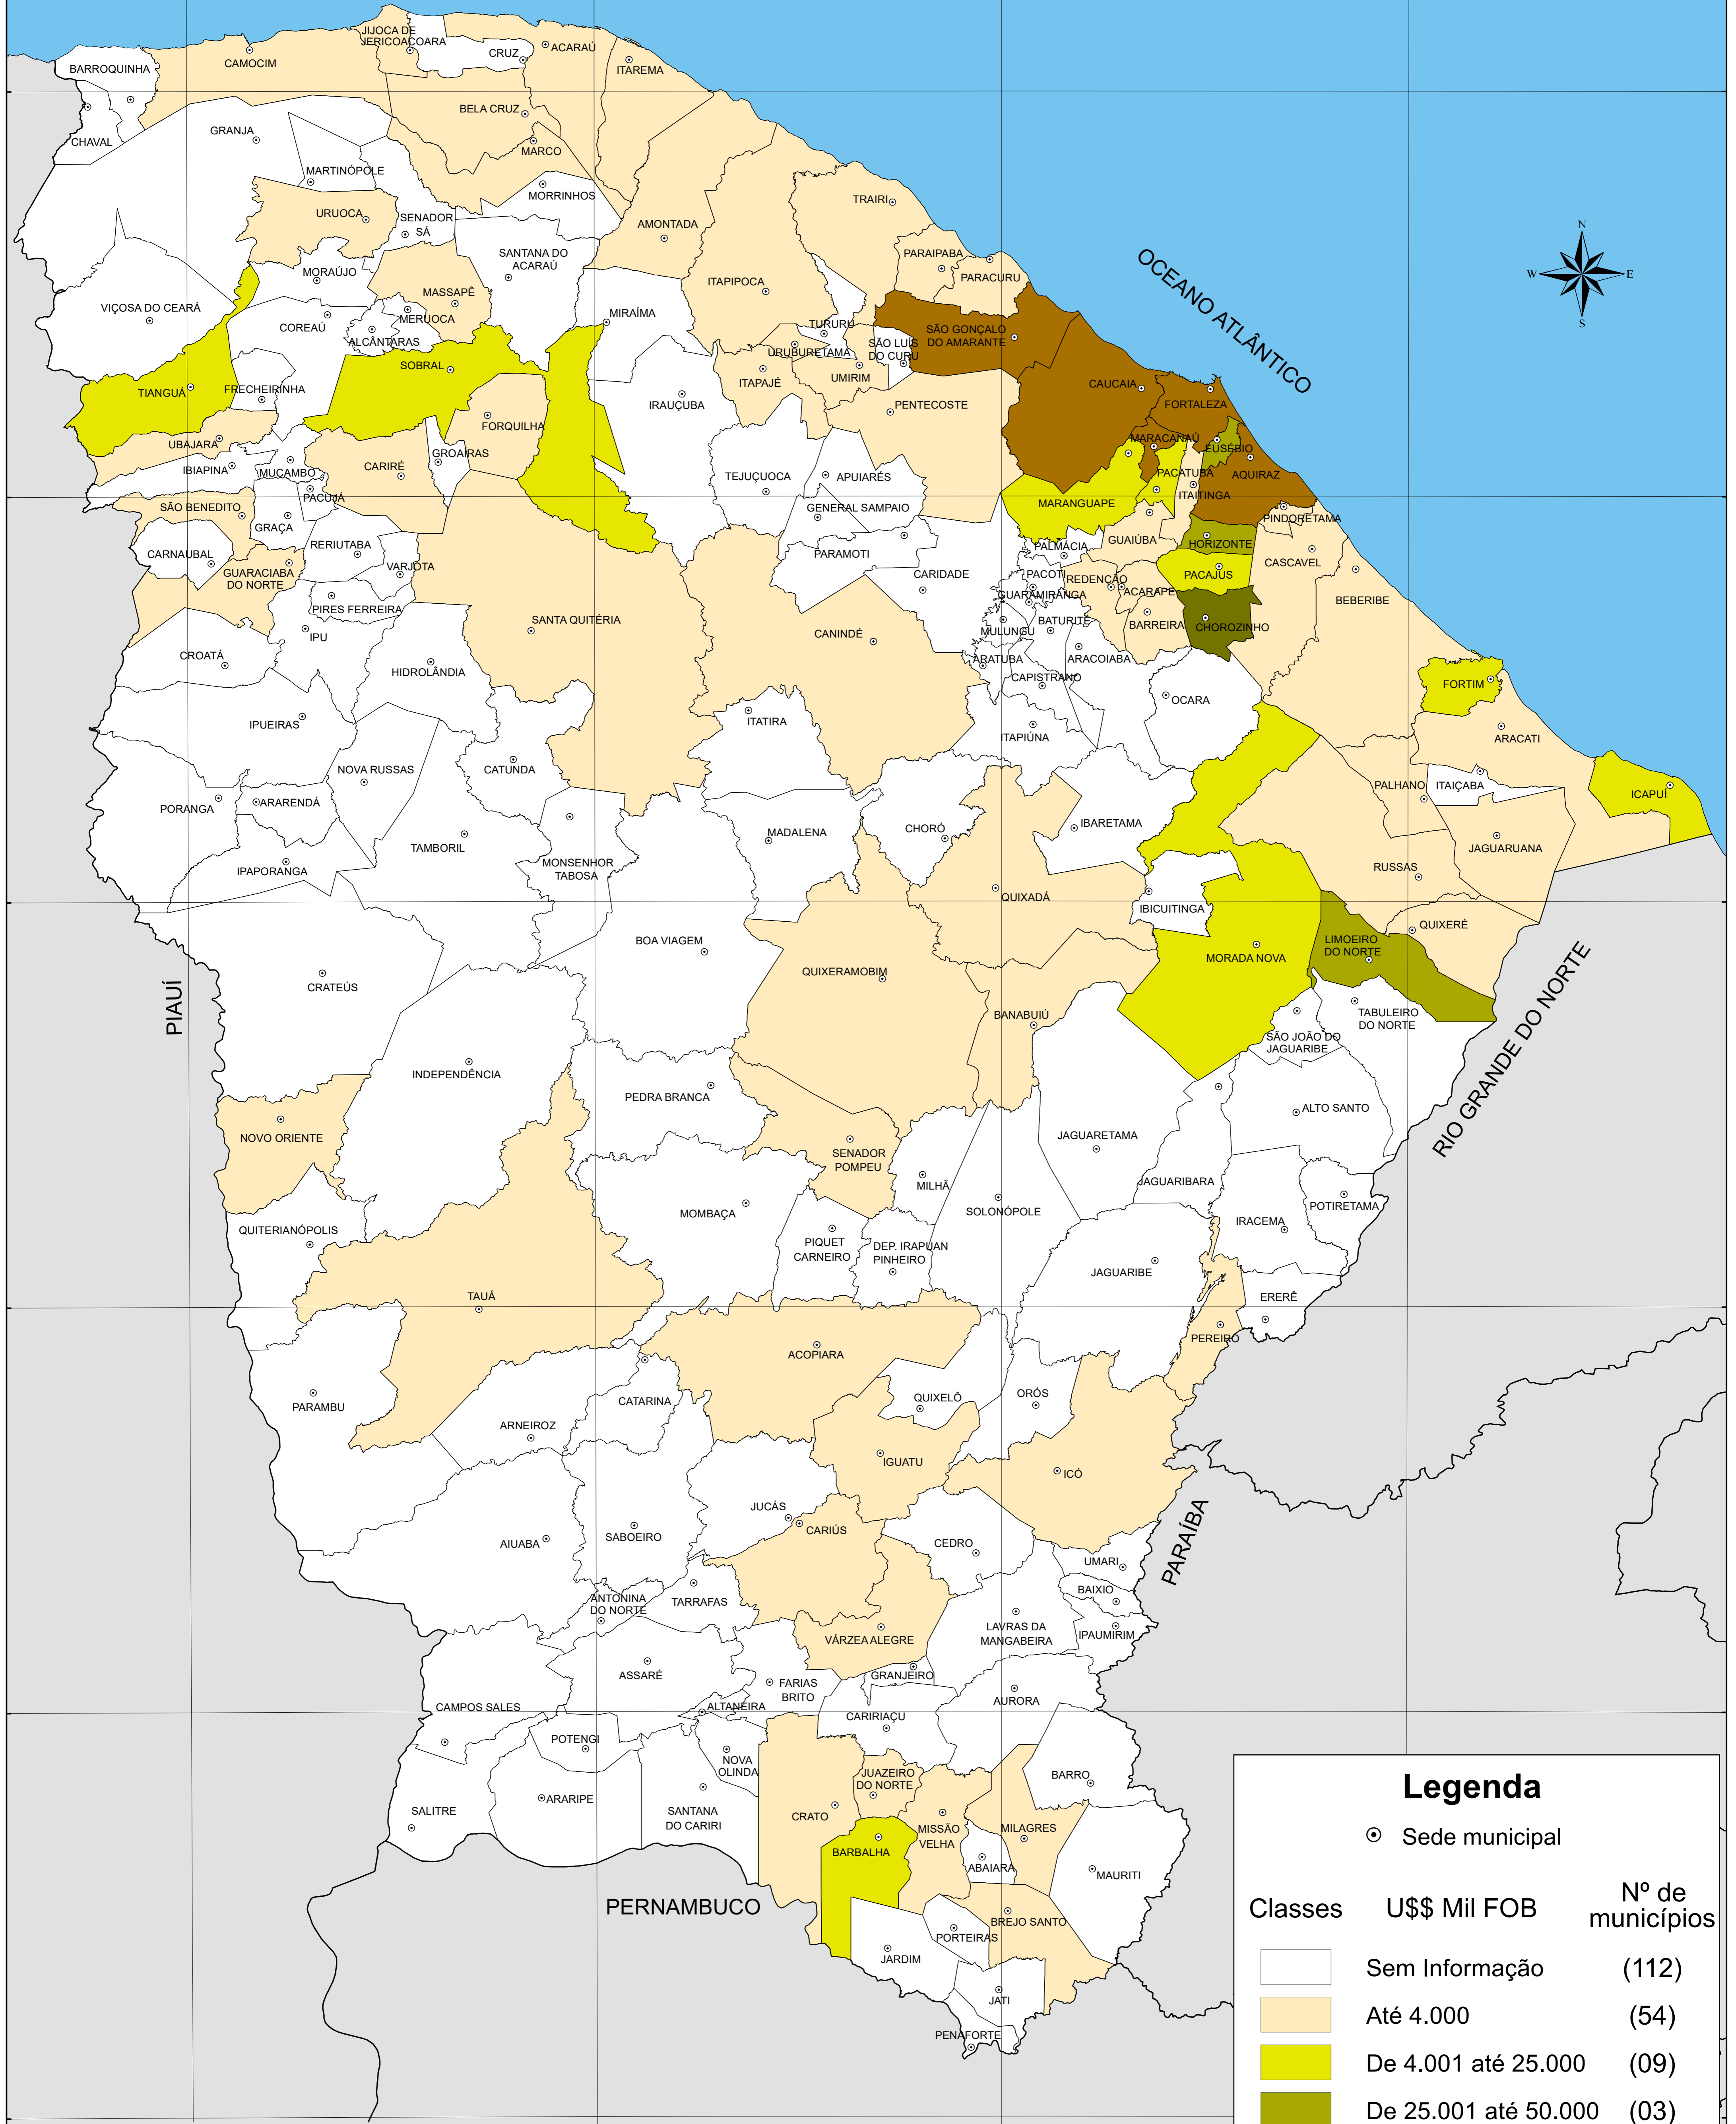

# VALOR DAS IMPORTAÇÕES - 2020

## Legenda

⊙ Sede municipal

Classes	U\$\$ Mil FOB	Nº de municípios
	Sem Informação	(112)
	Até 4.000	(54)
	De 4.001 até 25.000	(09)
	De 25.001 até 50.000	(03)
	De 50.001 até 100.000	(01)
	Acima de 100.000	(05)