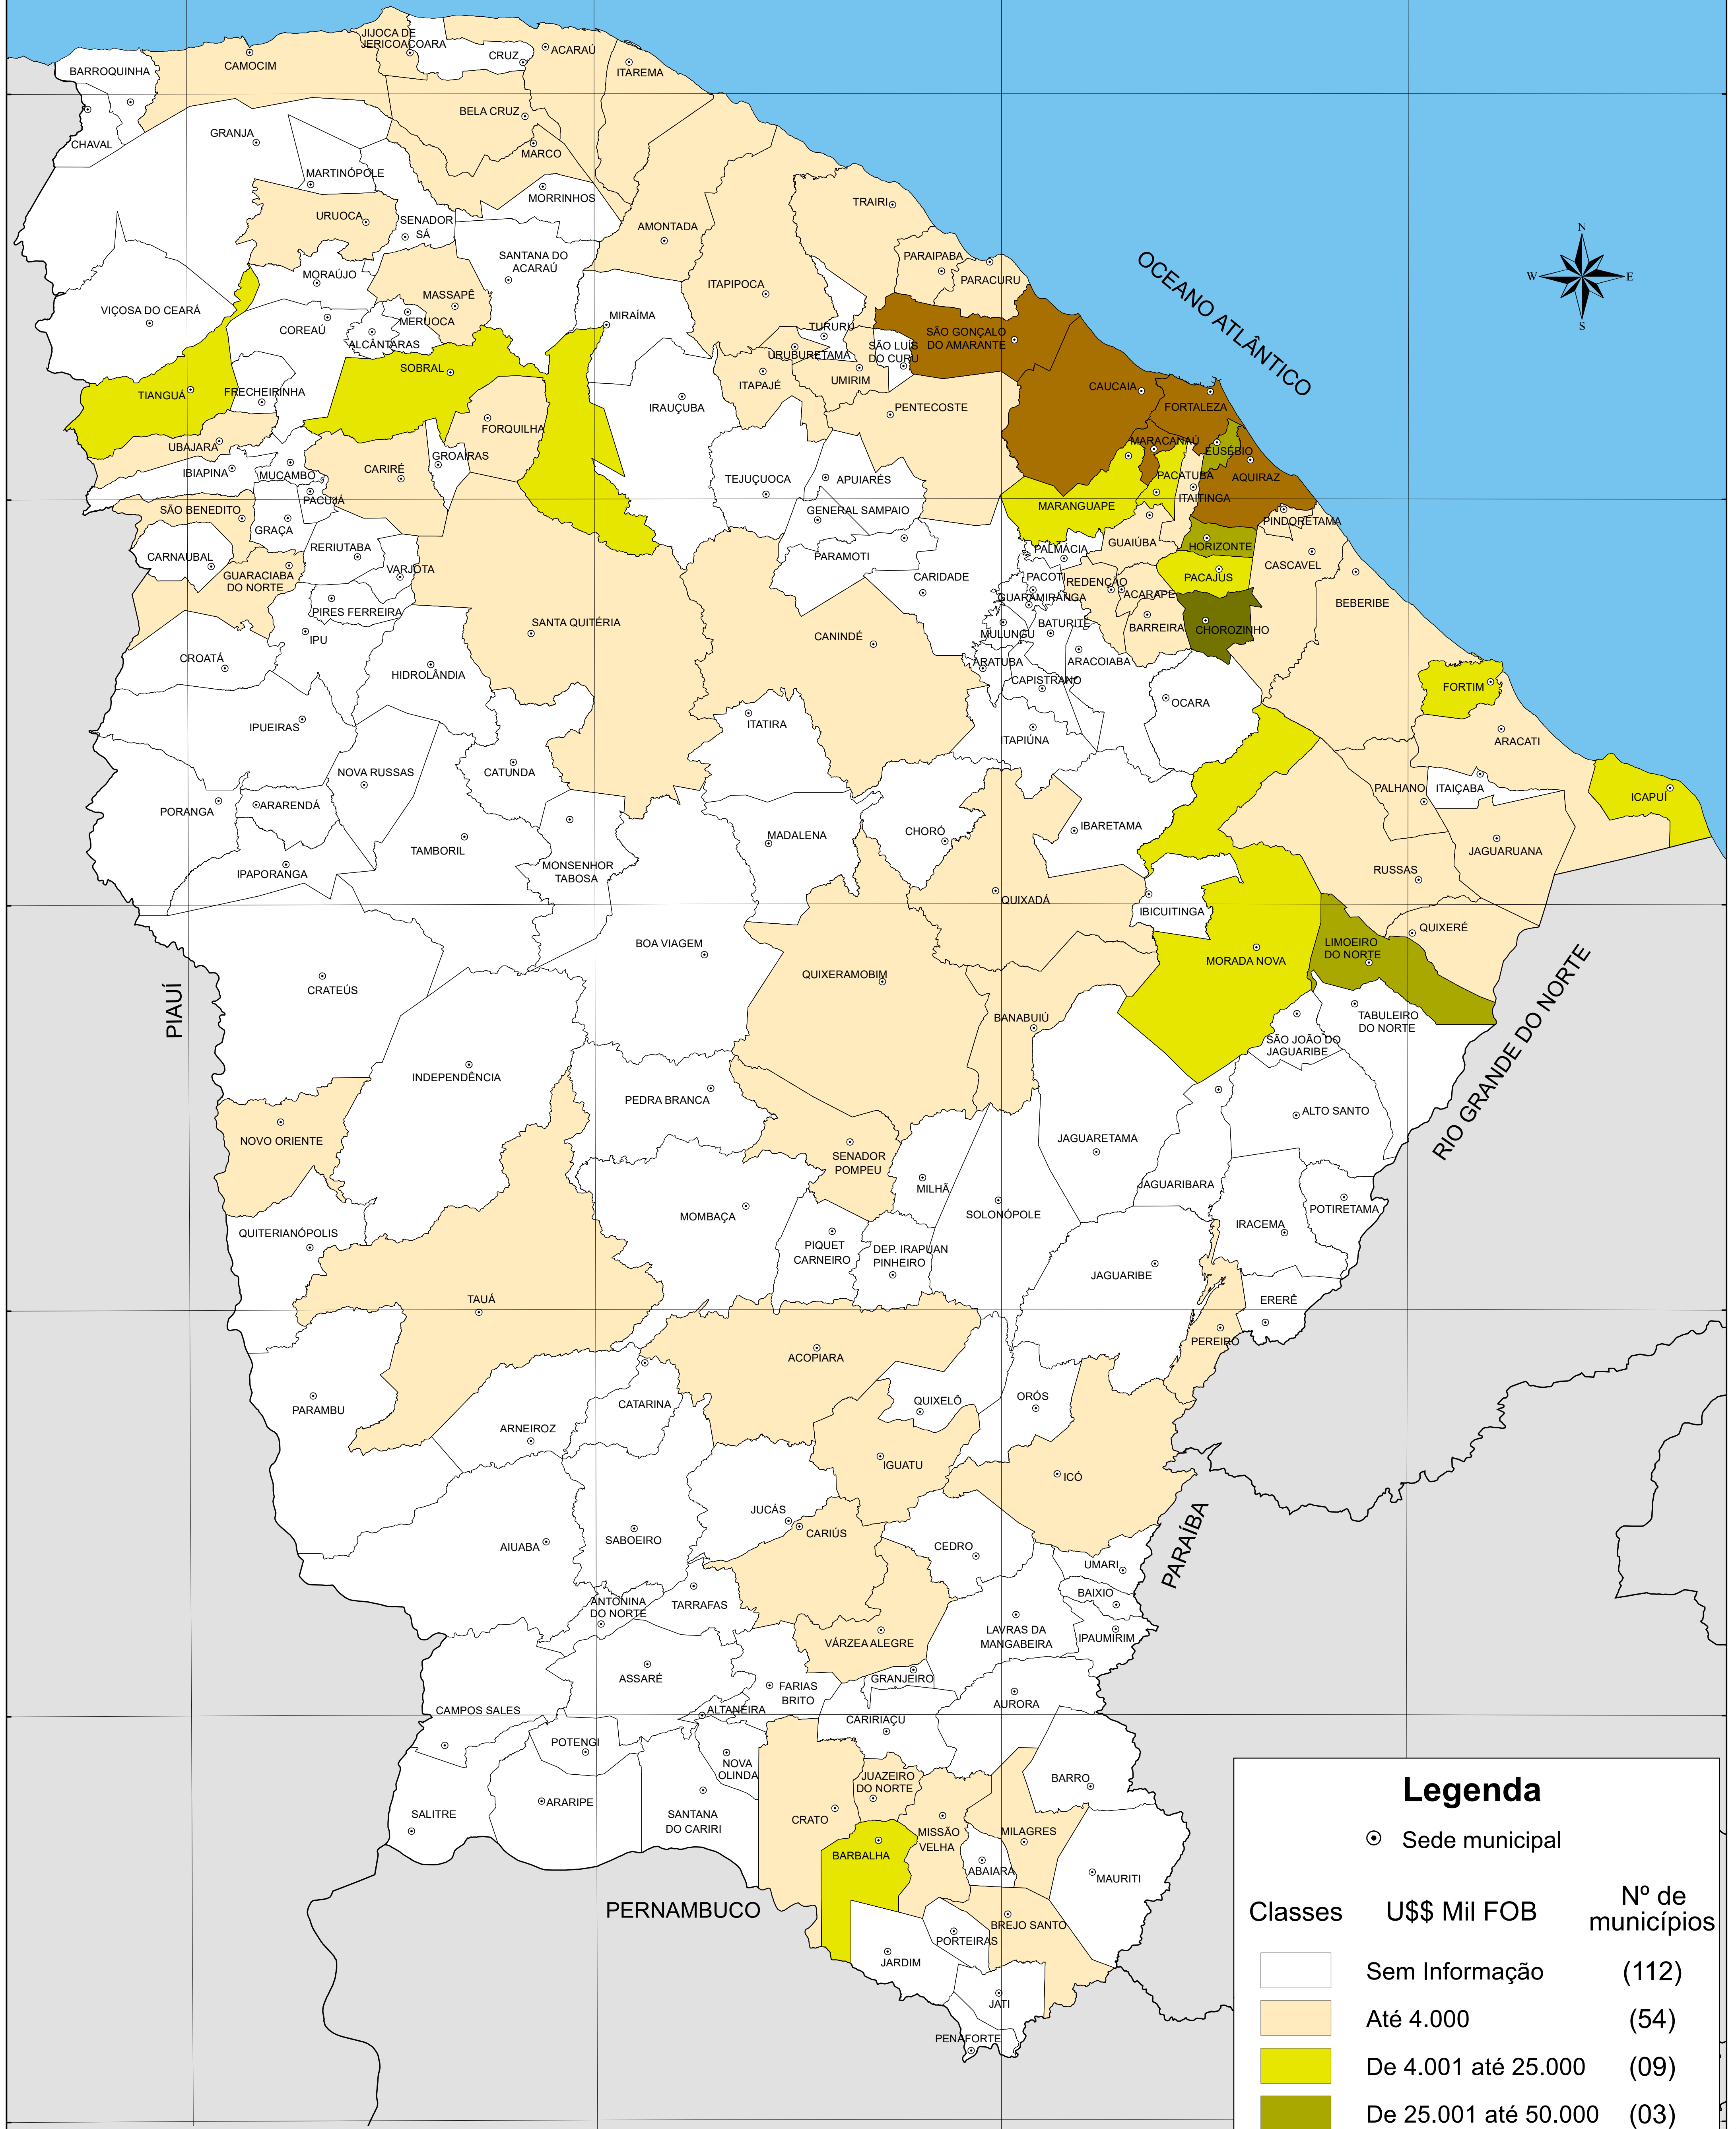

IMPORTAÇÕES - 2020

Legenda

○ Sede municipal

Classes	U\$\$ Mil FOB	Nº de municípios
	Sem Informação	(112)
	Até 4.000	(54)
	De 4.001 até 25.000	(09)
	De 25.001 até 50.000	(03)
	De 50.001 até 100.000	(01)
	Acima de 100.000	(05)