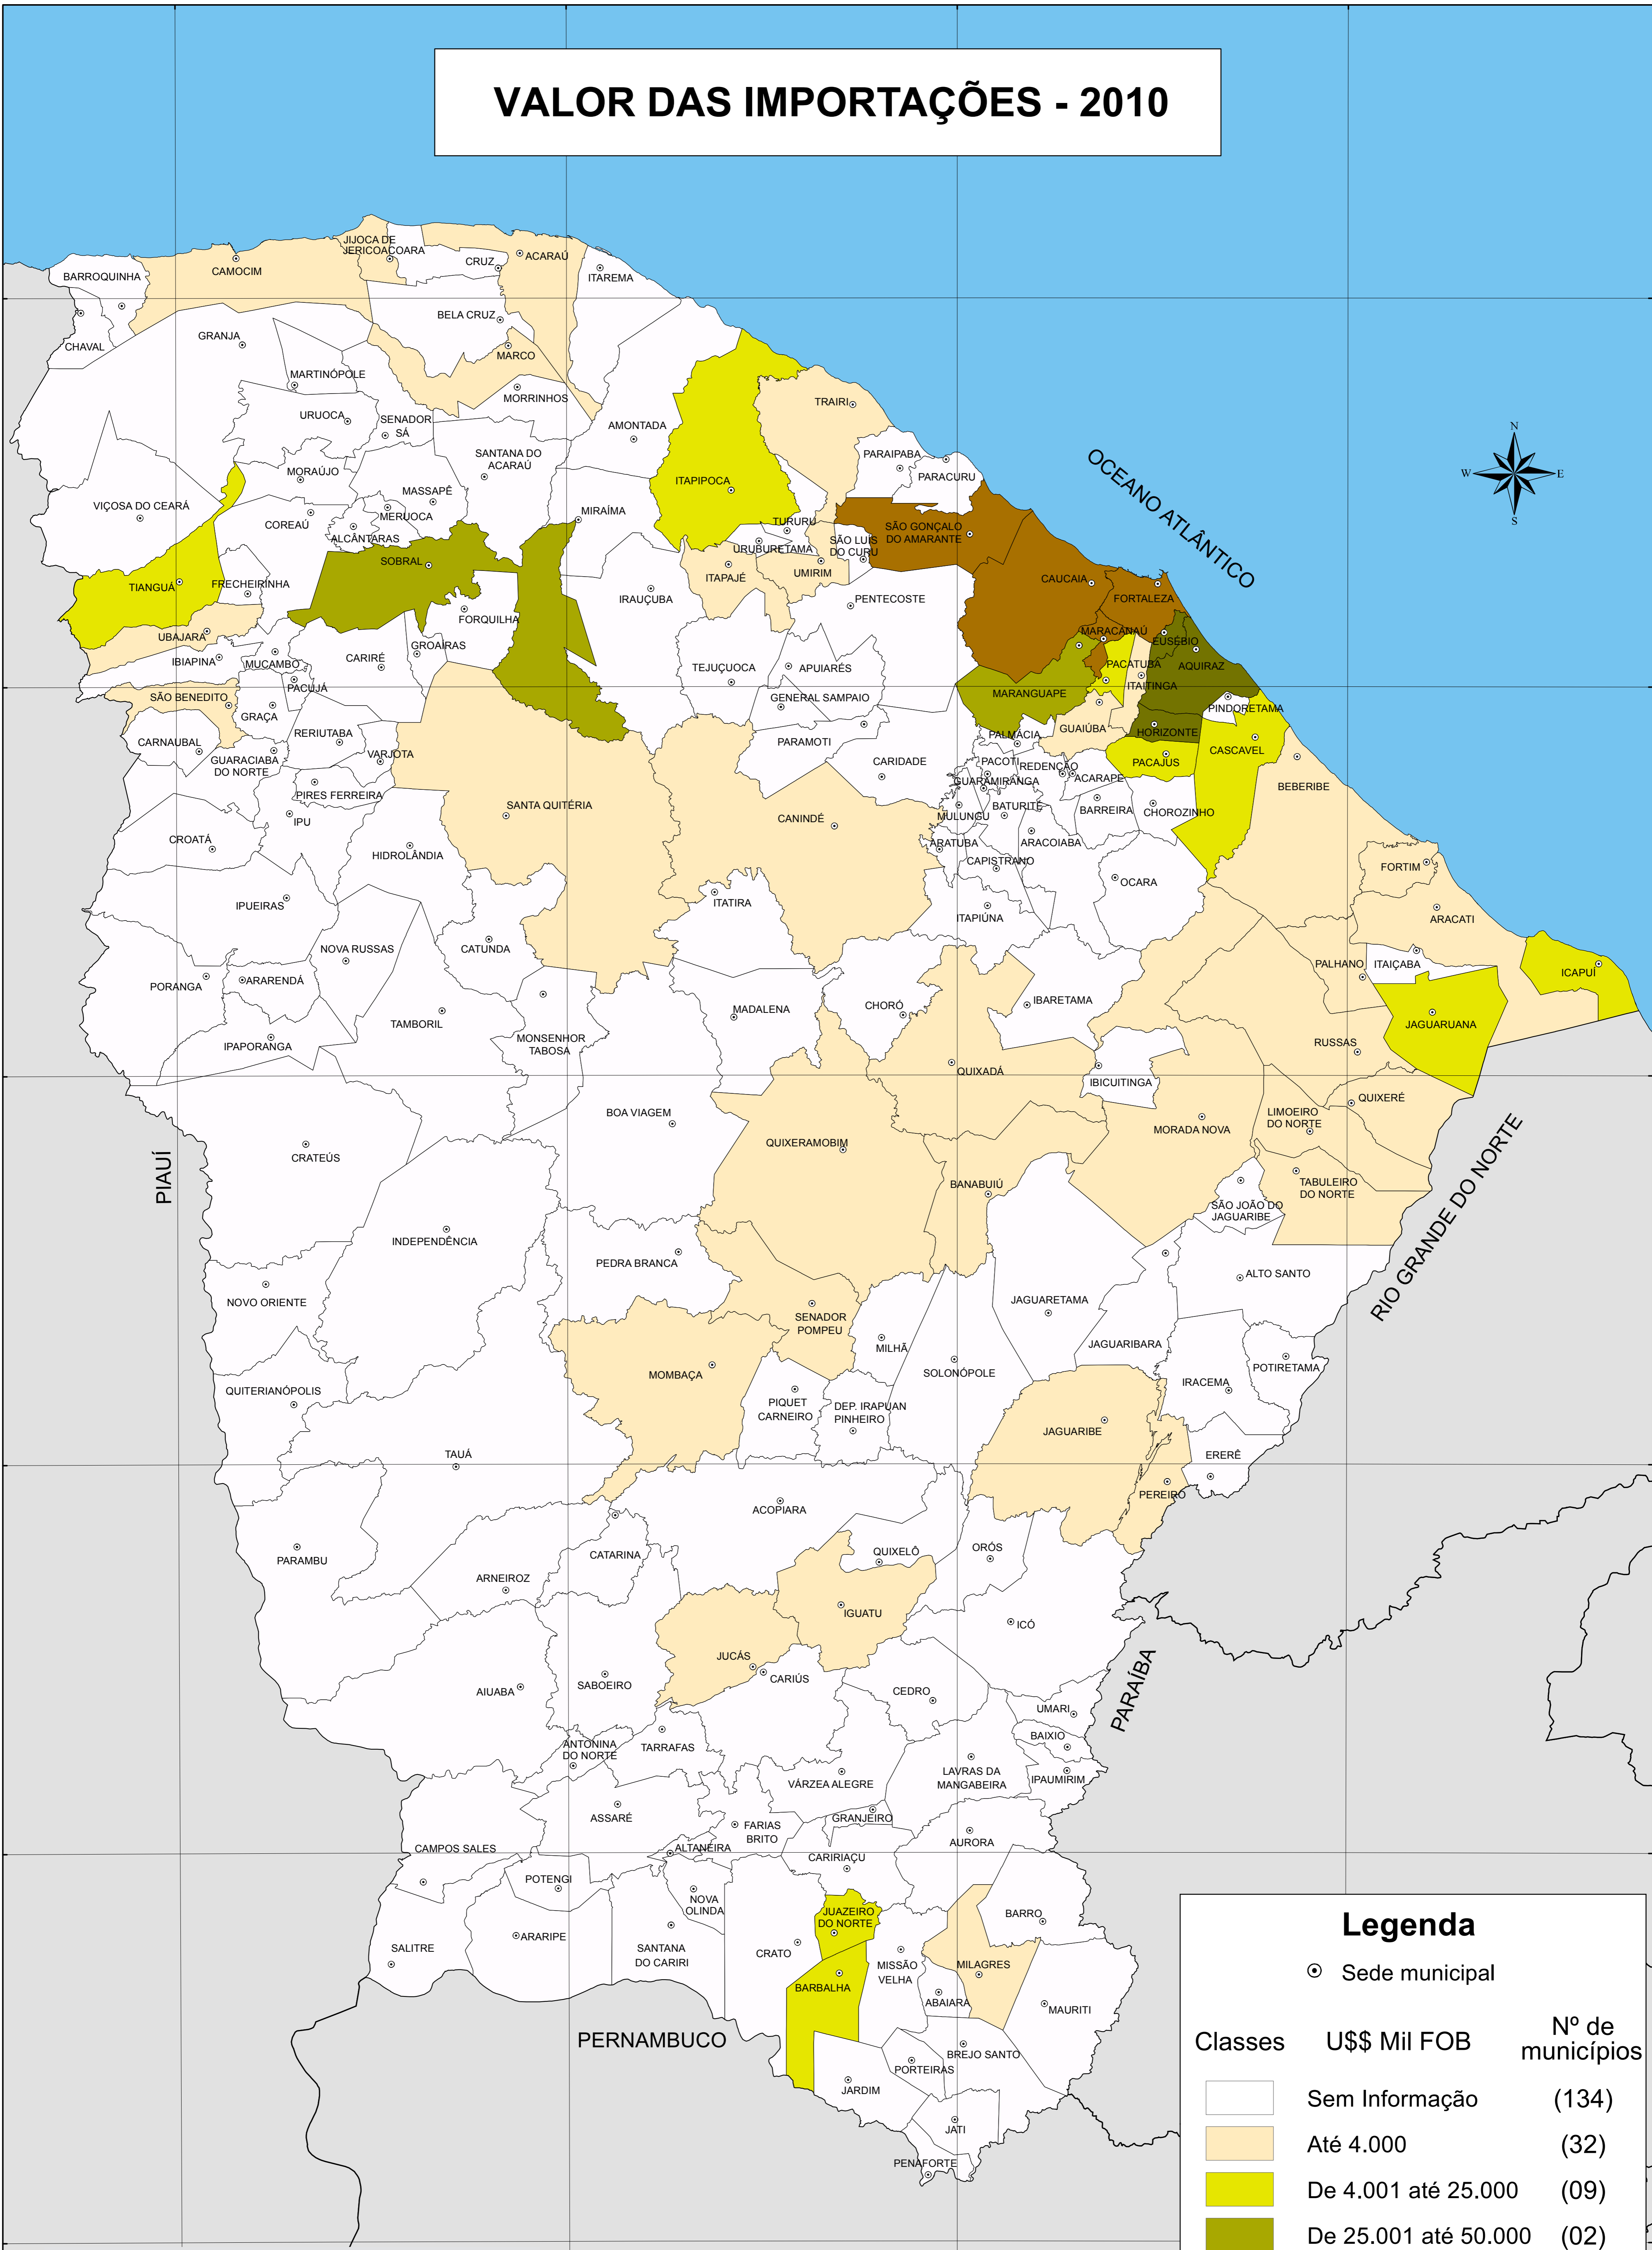

VALOR DAS IMPORTAÇÕES - 2010

Legenda

○ Sede municipal

Classes	U\$\$ Mil FOB	Nº de municípios
	Sem Informação	(134)
	Até 4.000	(32)
	De 4.001 até 25.000	(09)
	De 25.001 até 50.000	(02)
	De 50.001 até 100.000	(03)
	Acima de 100.000	(04)