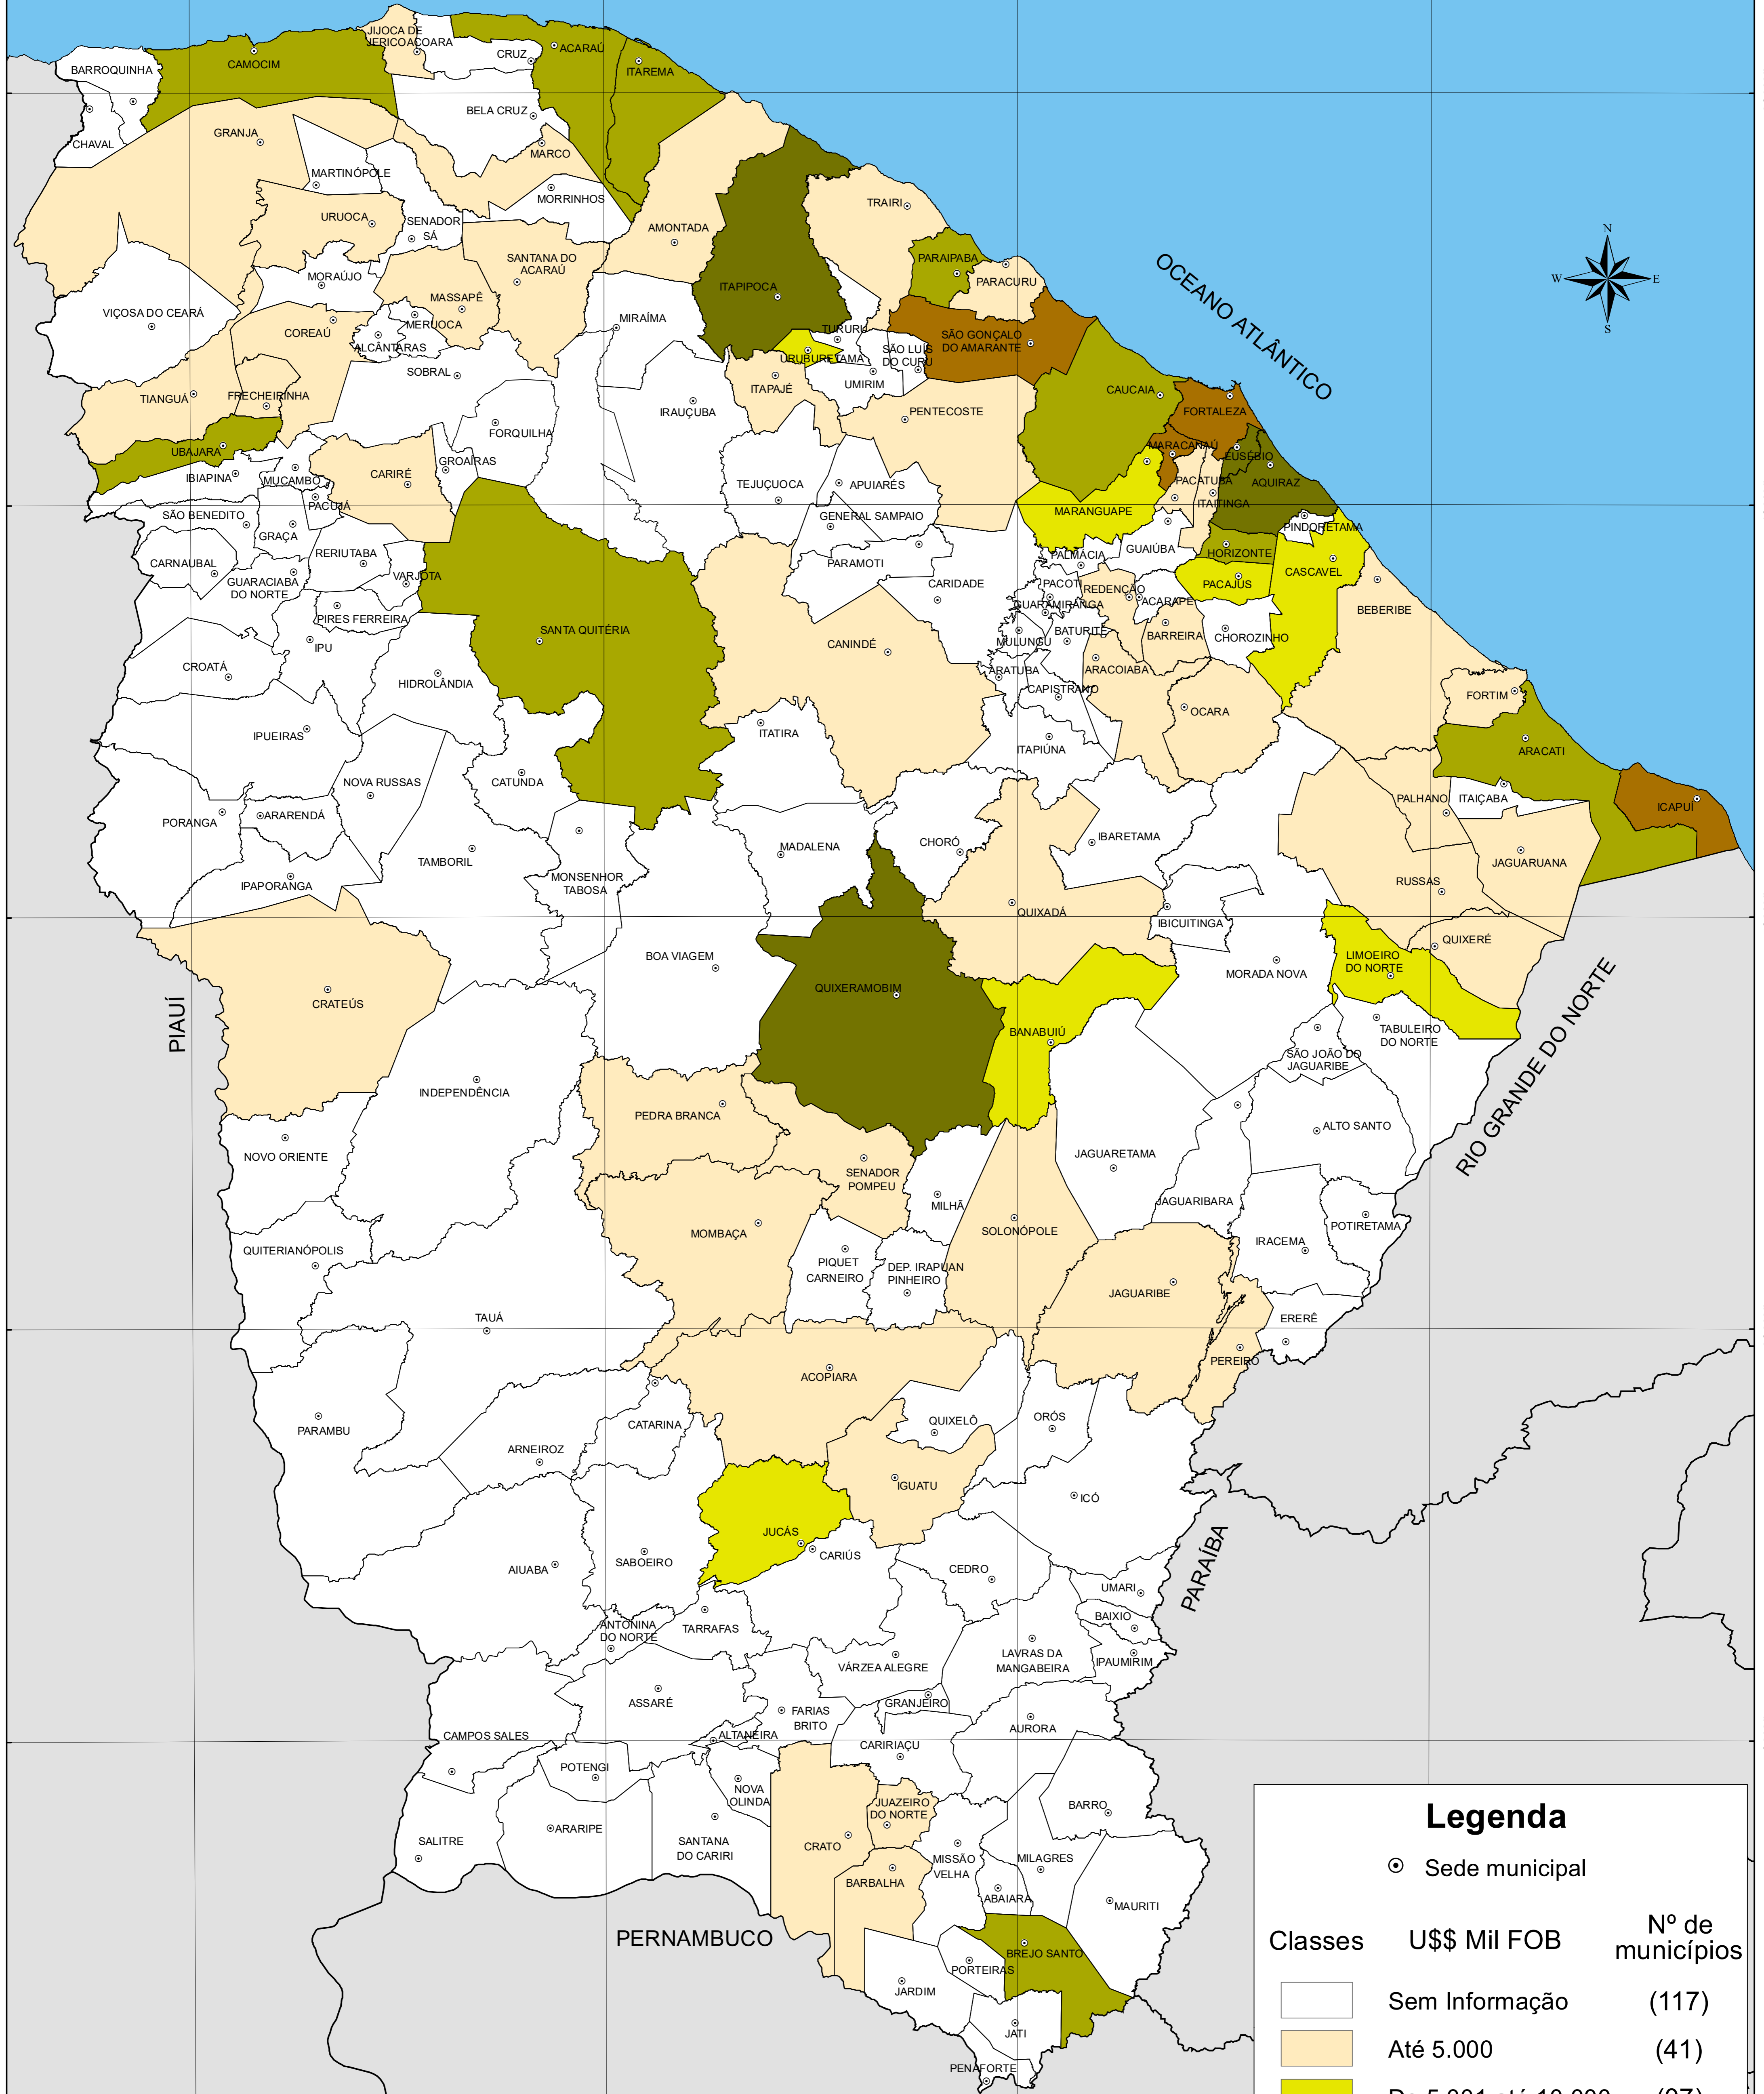

# VALOR DAS EXPORTAÇÕES - 2023

**Legenda**

○ Sede municipal

Classes	U\$\$ Mil FOB	Nº de municípios
	Sem Informação	(117)
	Até 5.000	(41)
	De 5.001 até 10.000	(07)
	De 10.001 até 25.000	(10)
	De 25.001 até 75.000	(04)
	Acima de 75.000	(05)