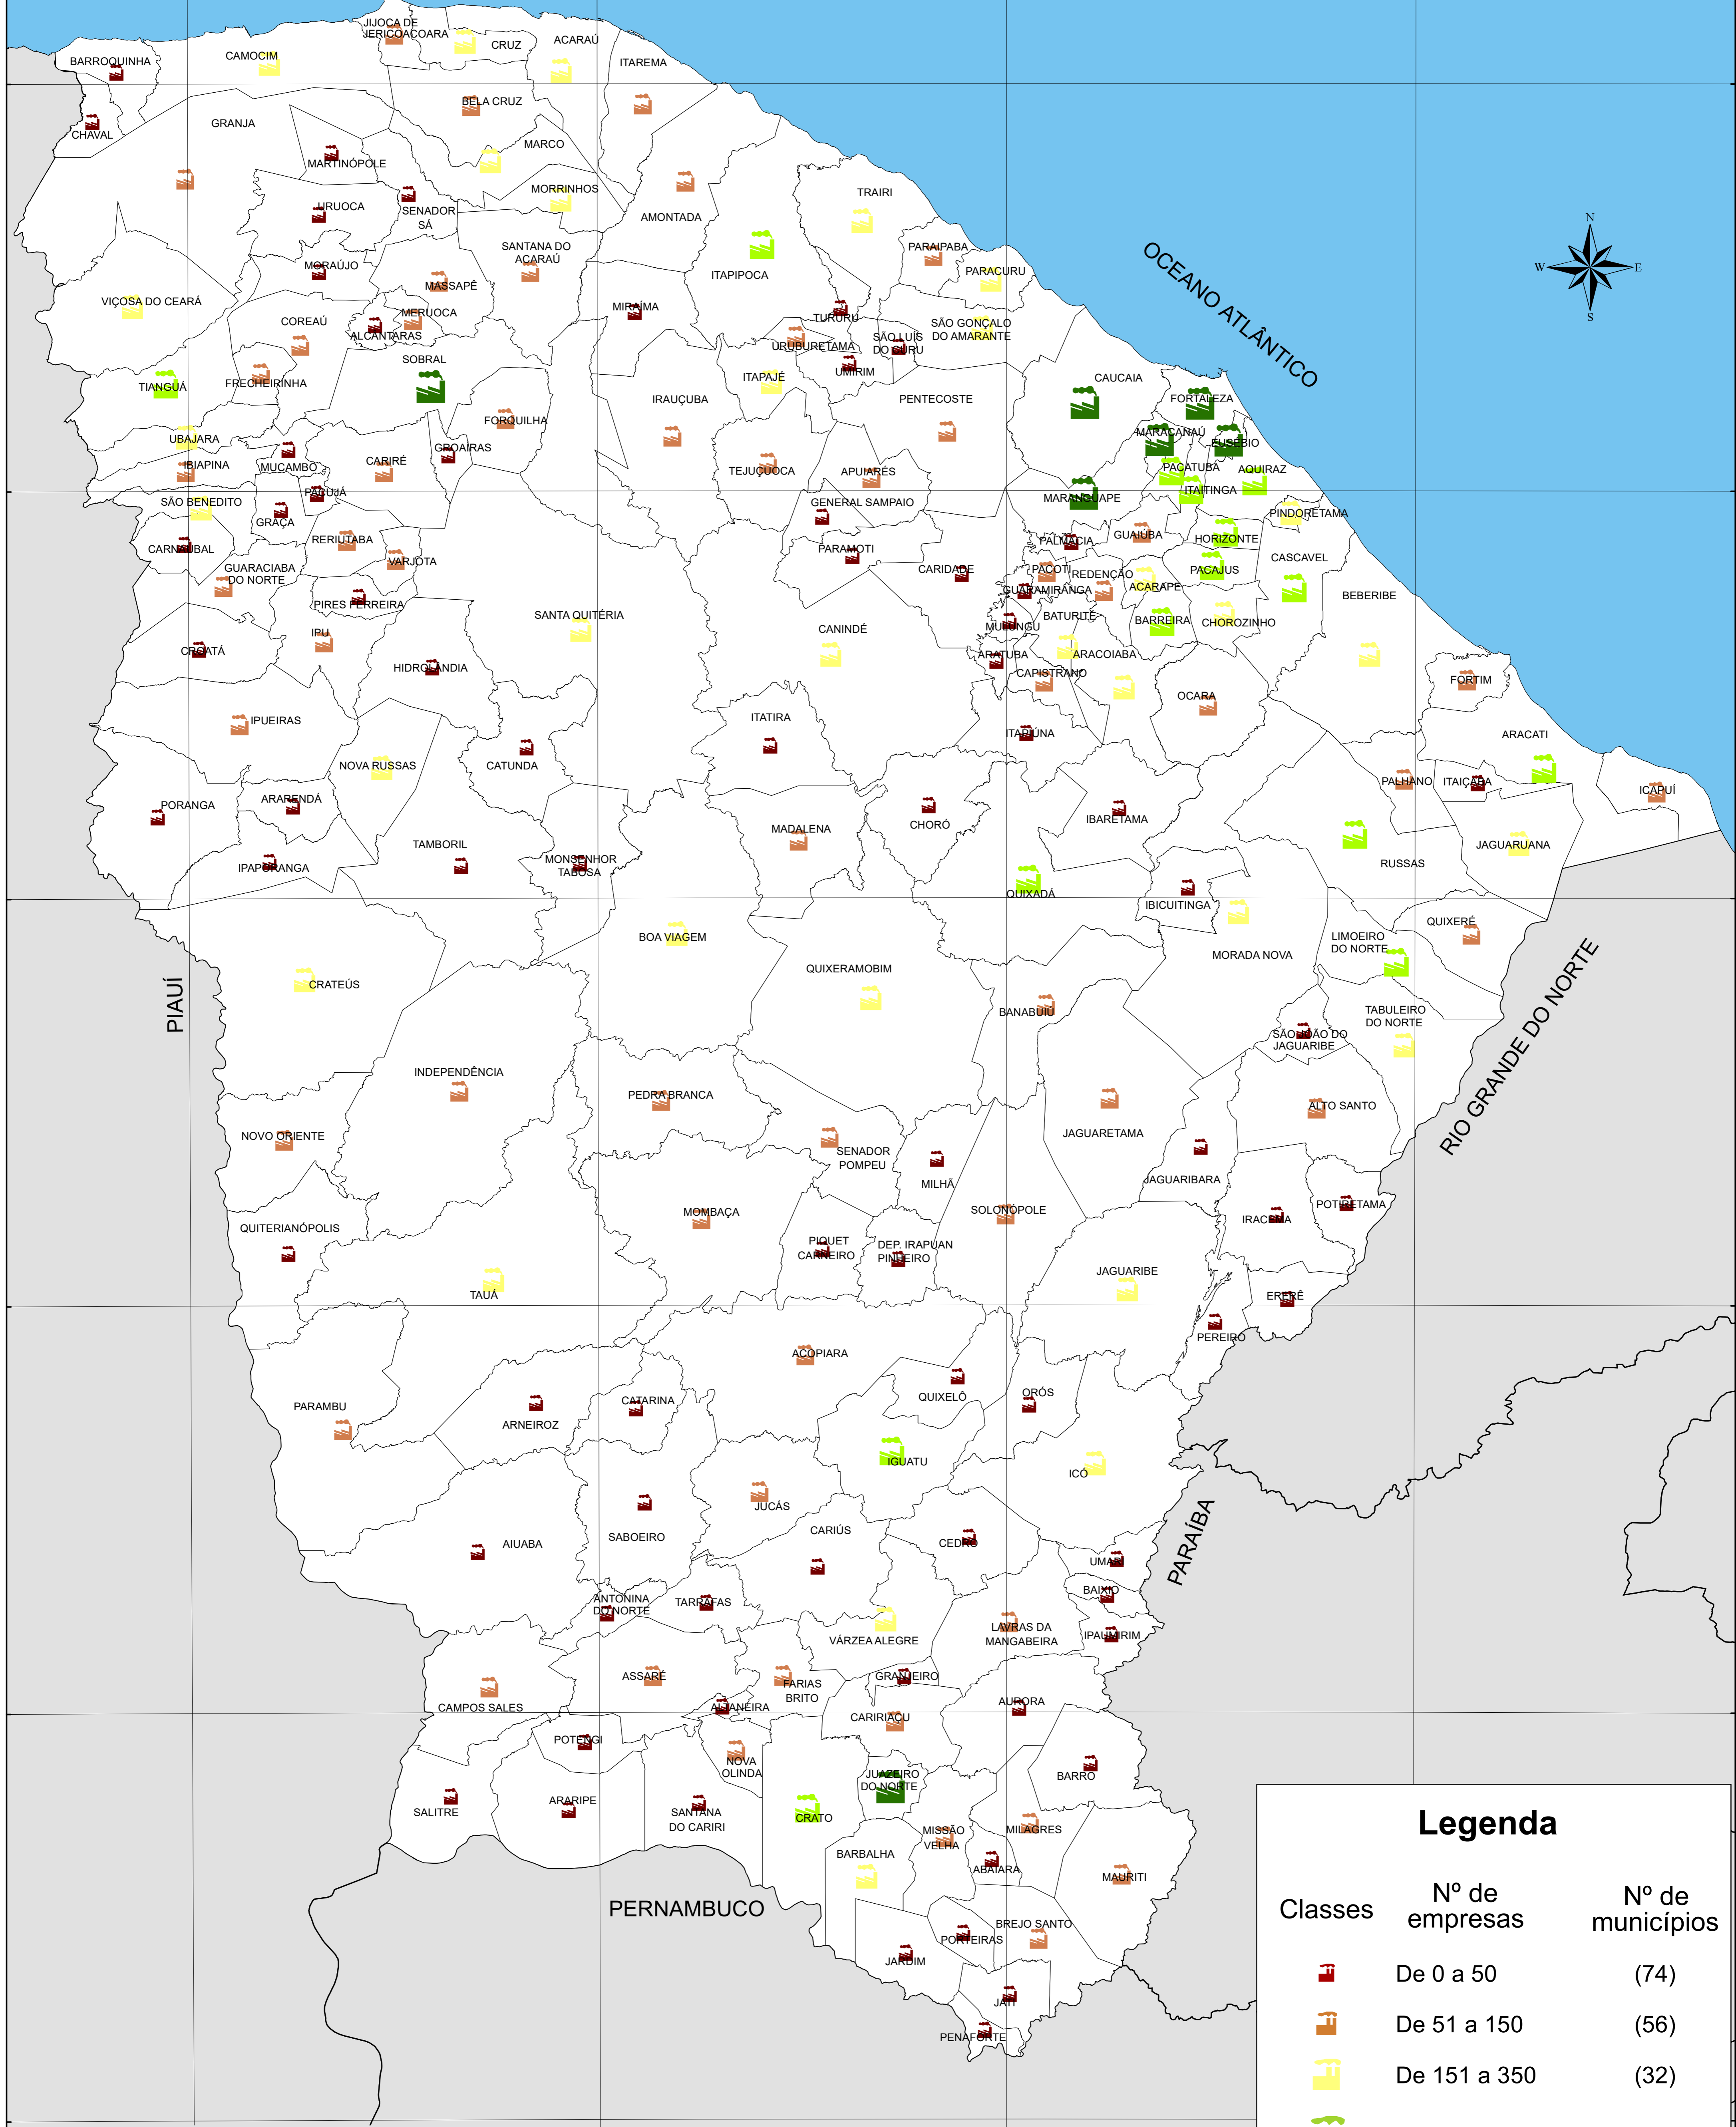

# NÚMERO DE EMPRESAS INDUSTRIAIS - 2021

Legenda		
Classes	Nº de empresas	Nº de municípios
	De 0 a 50	(74)
	De 51 a 150	(56)
	De 151 a 350	(32)
	De 351 a 800	(15)
	De 801 a 28.542	(07)