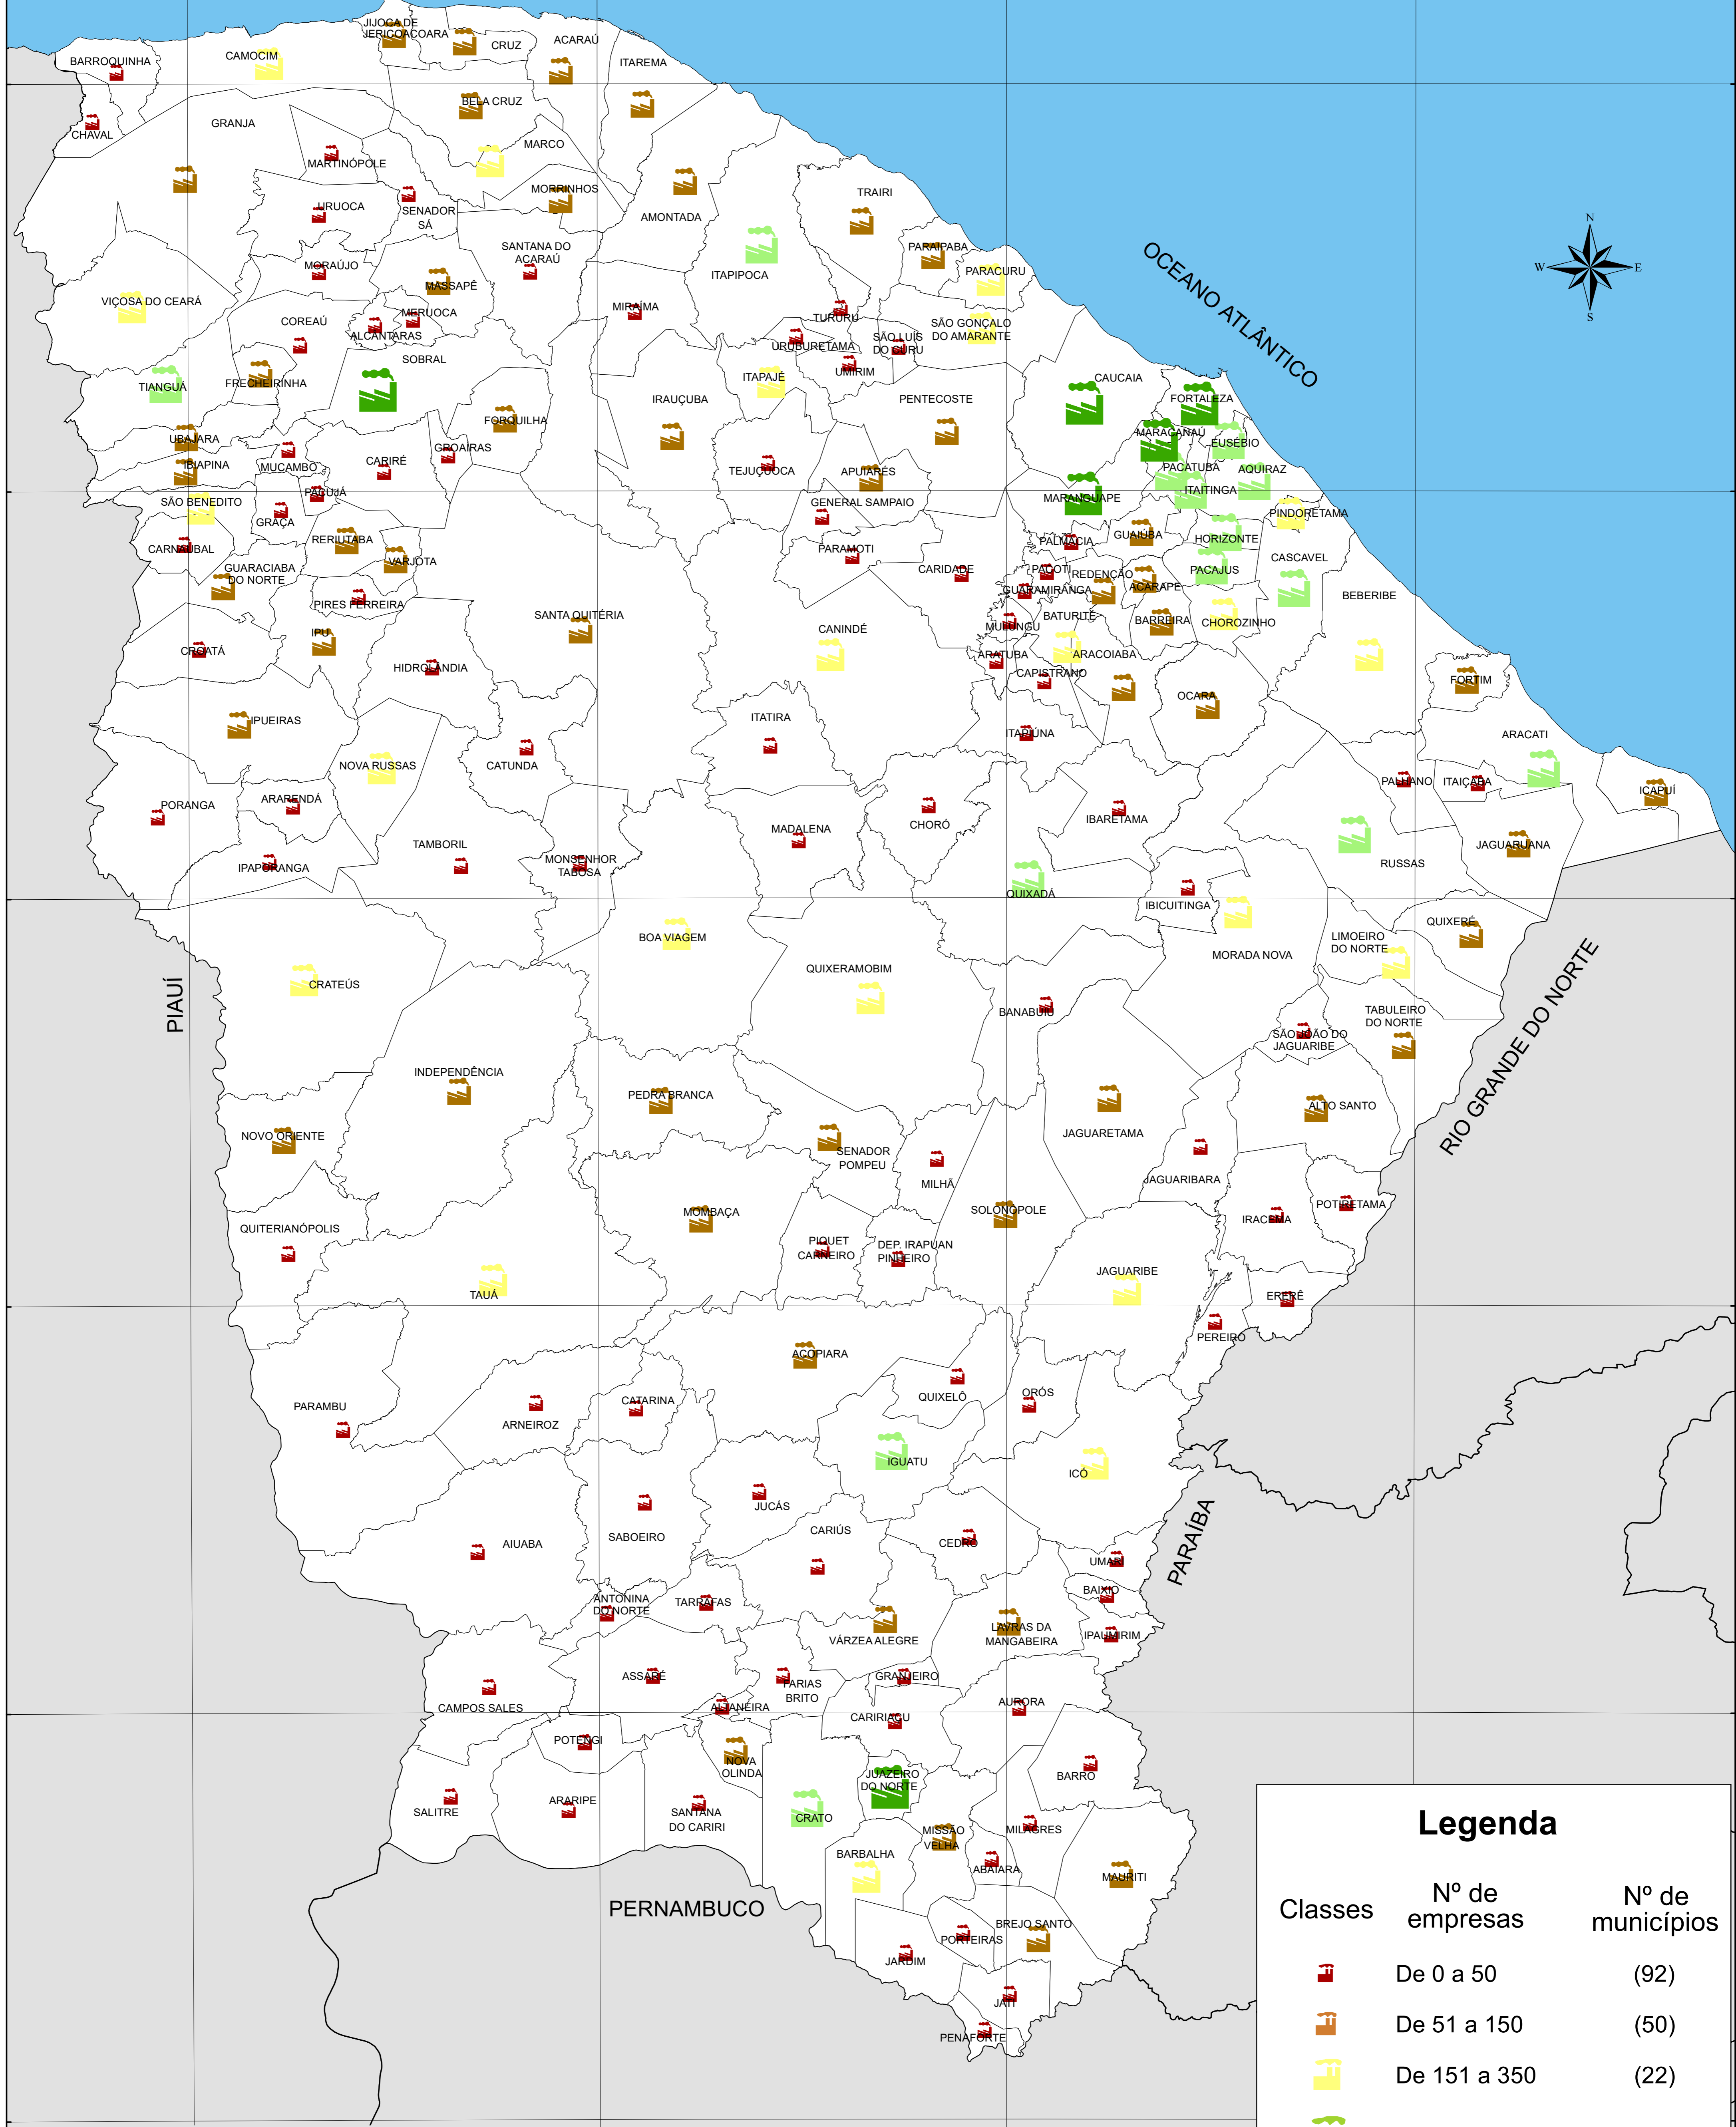

NÚMERO DE EMPRESAS INDUSTRIAIS - 2020

Legenda		
Classes	Nº de empresas	Nº de municípios
	De 0 a 50	(92)
	De 51 a 150	(50)
	De 151 a 350	(22)
	De 351 a 800	(14)
	De 801 a 22.198	(06)