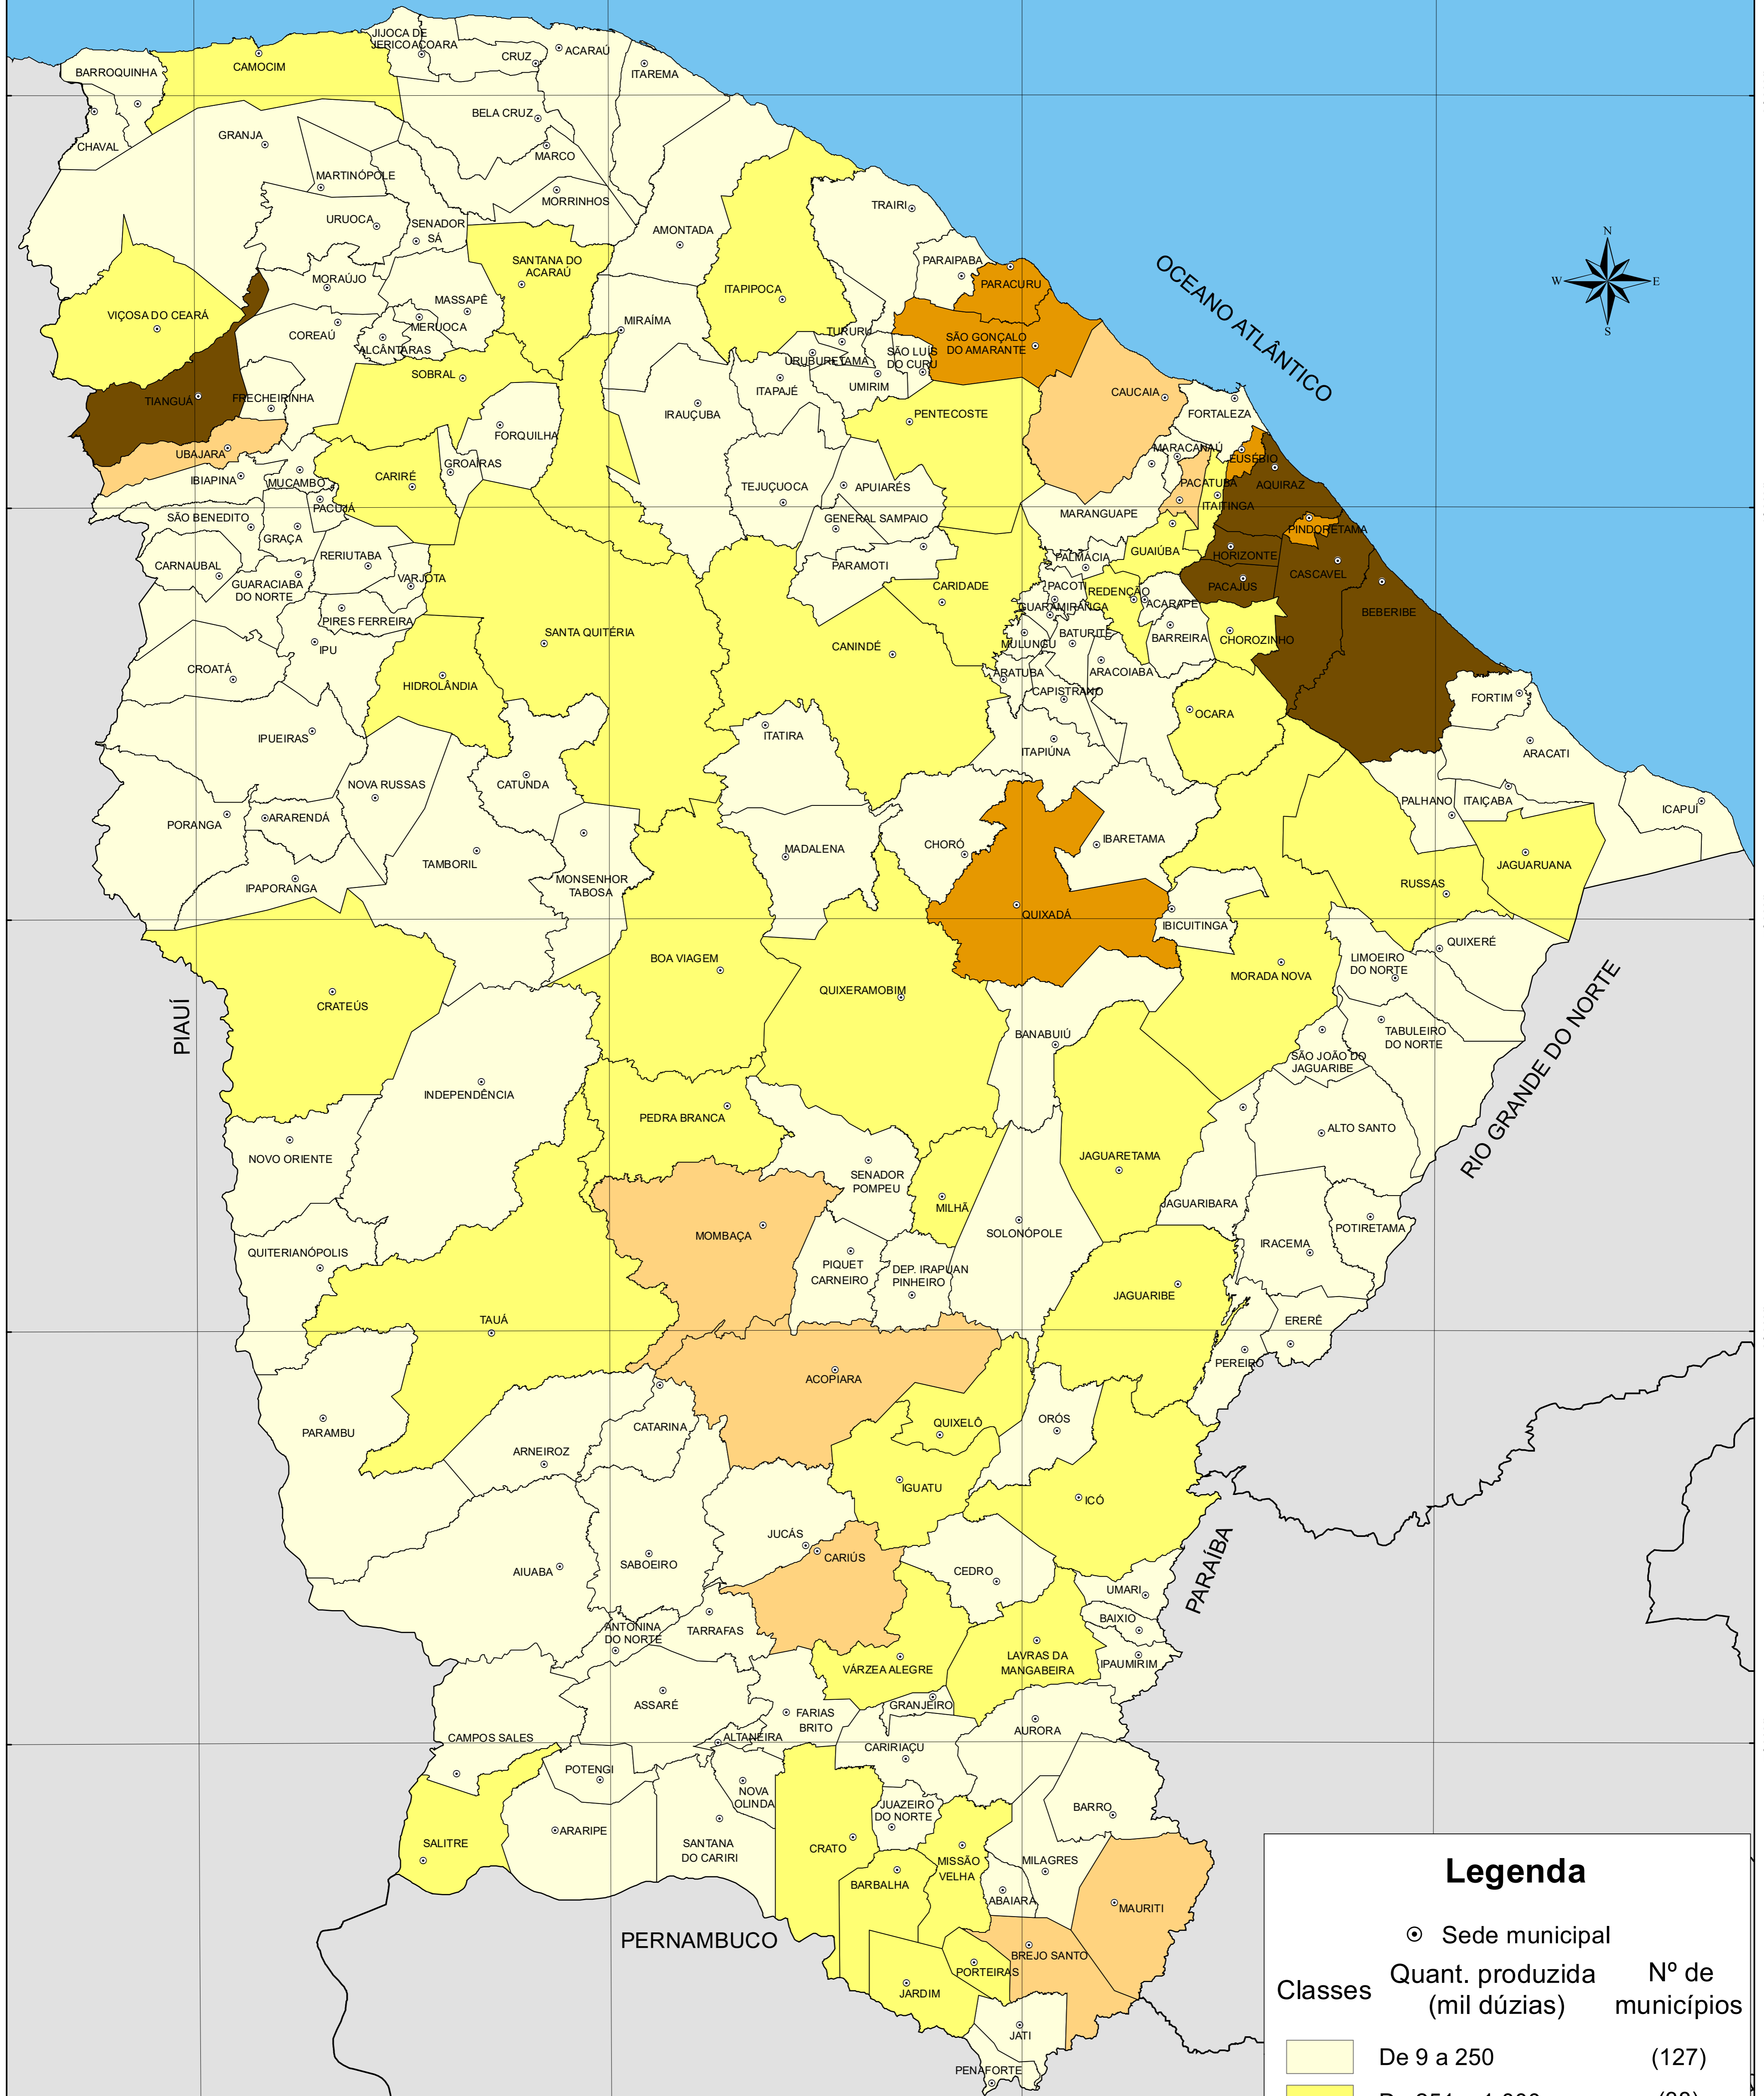

PRODUÇÃO DE OVOS DE GALINHA - 2023

Legenda		
Classes	Quant. produzida (mil dúzias)	Nº de municípios
	De 9 a 250	(127)
	De 251 a 1.000	(38)
	De 1.001 a 5.000	(08)
	De 5.001 a 10.000	(05)
	De 10.001 a 87.483	(06)