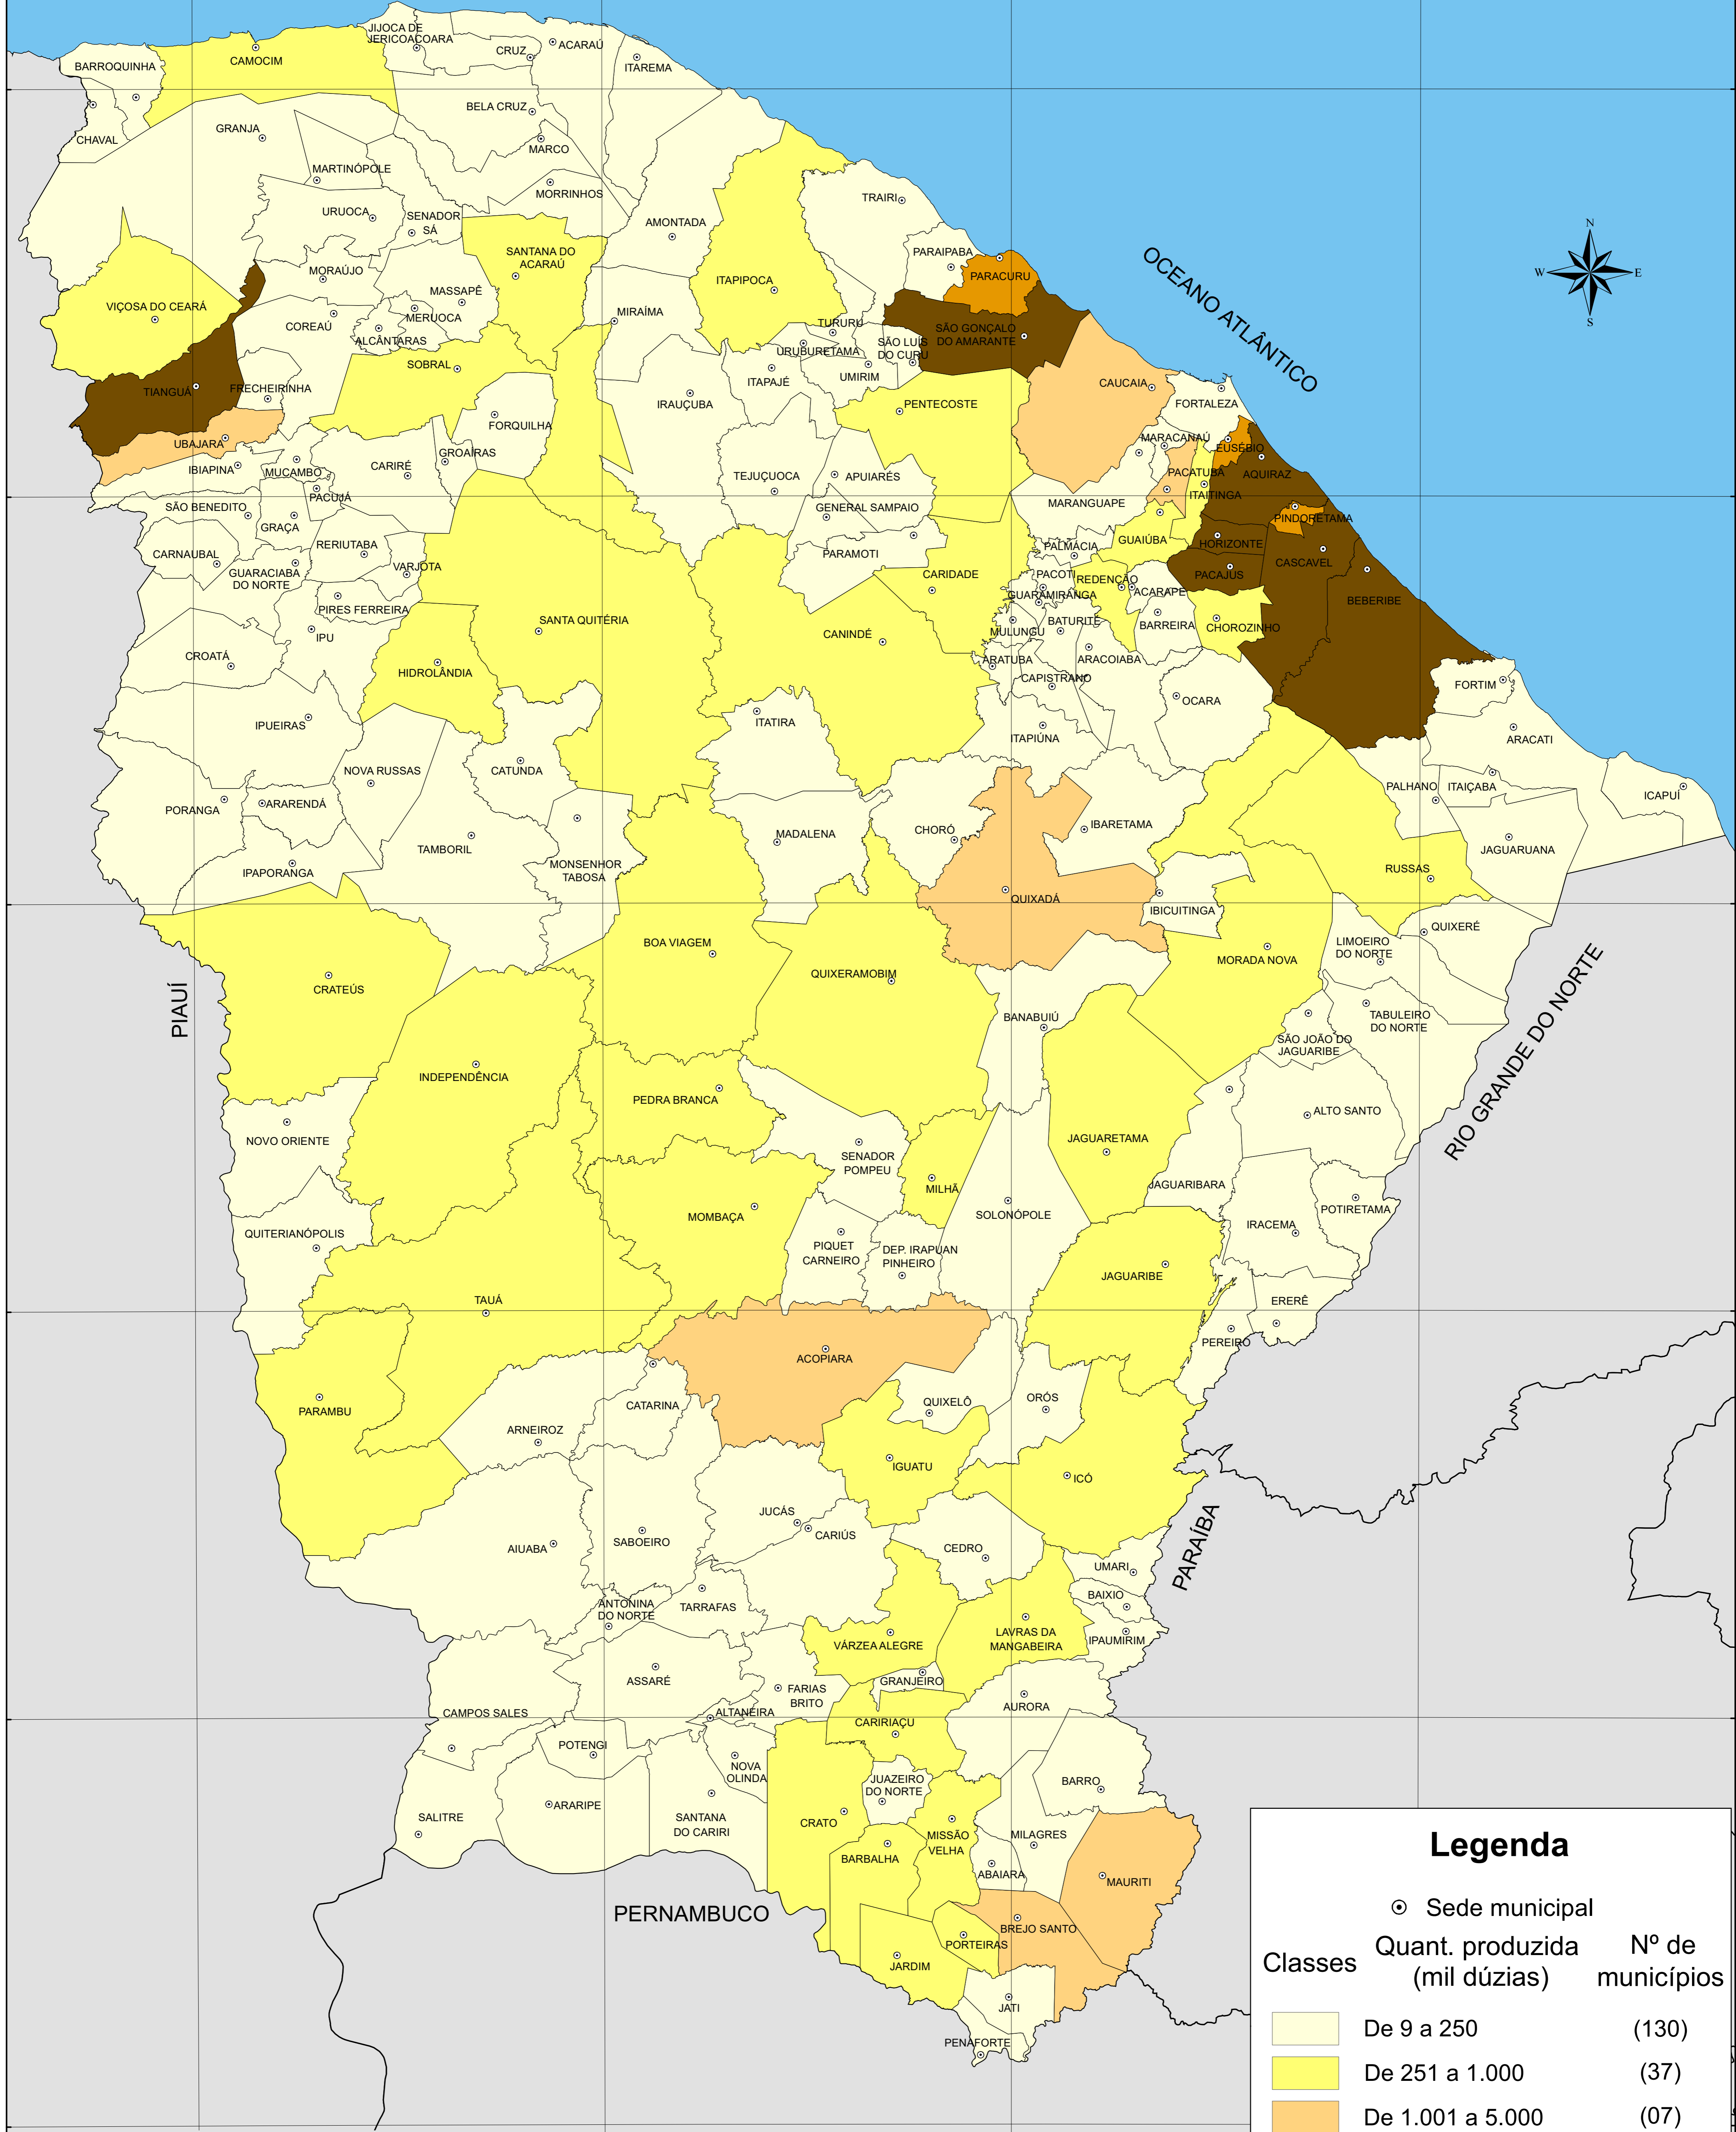

PRODUÇÃO DE OVOS DE GALINHA - 2020

Legenda

⊙ Sede municipal

Classes	Quant. produzida (mil dúzias)	Nº de municípios
	De 9 a 250	(130)
	De 251 a 1.000	(37)
	De 1.001 a 5.000	(07)
	De 5.001 a 10.000	(03)
	De 10.001 a 52.833	(07)