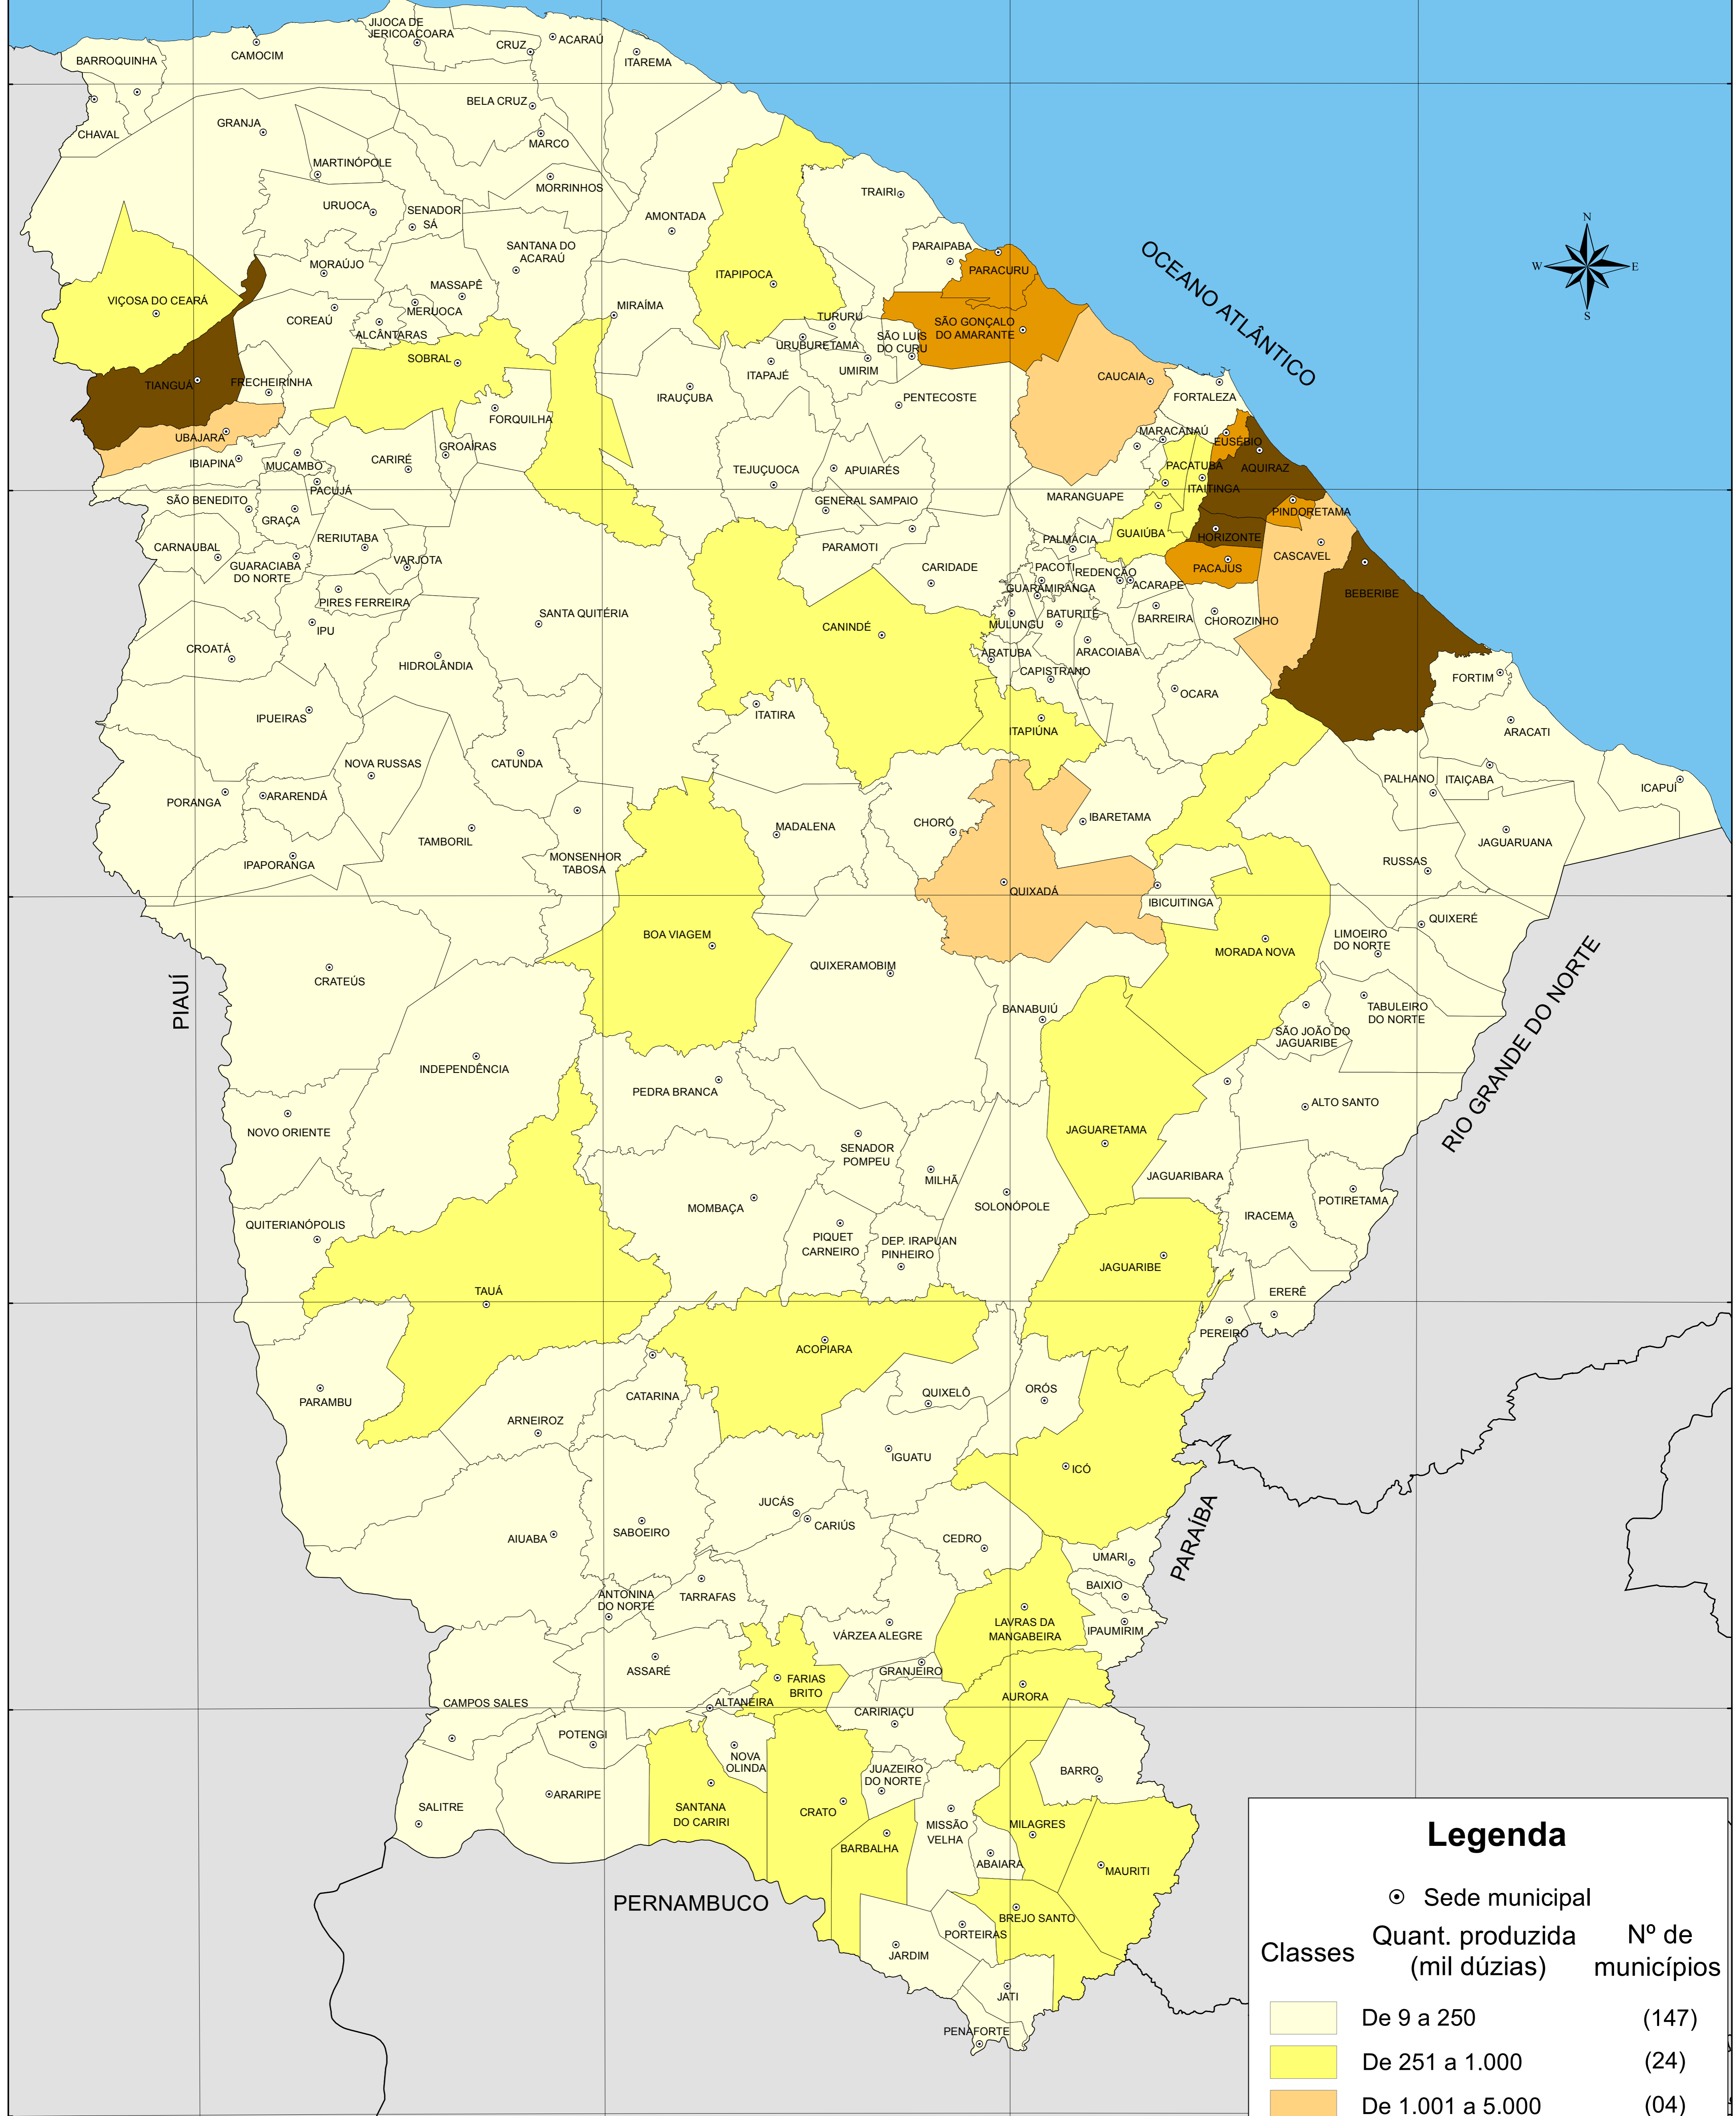

# PRODUÇÃO DE OVOS DE GALINHA - 2015

Legenda		
Classes	Quant. produzida (mil dúzias)	Nº de municípios
	De 9 a 250	(147)
	De 251 a 1.000	(24)
	De 1.001 a 5.000	(04)
	De 5.001 a 10.000	(05)
	De 10.001 a 24.868	(04)