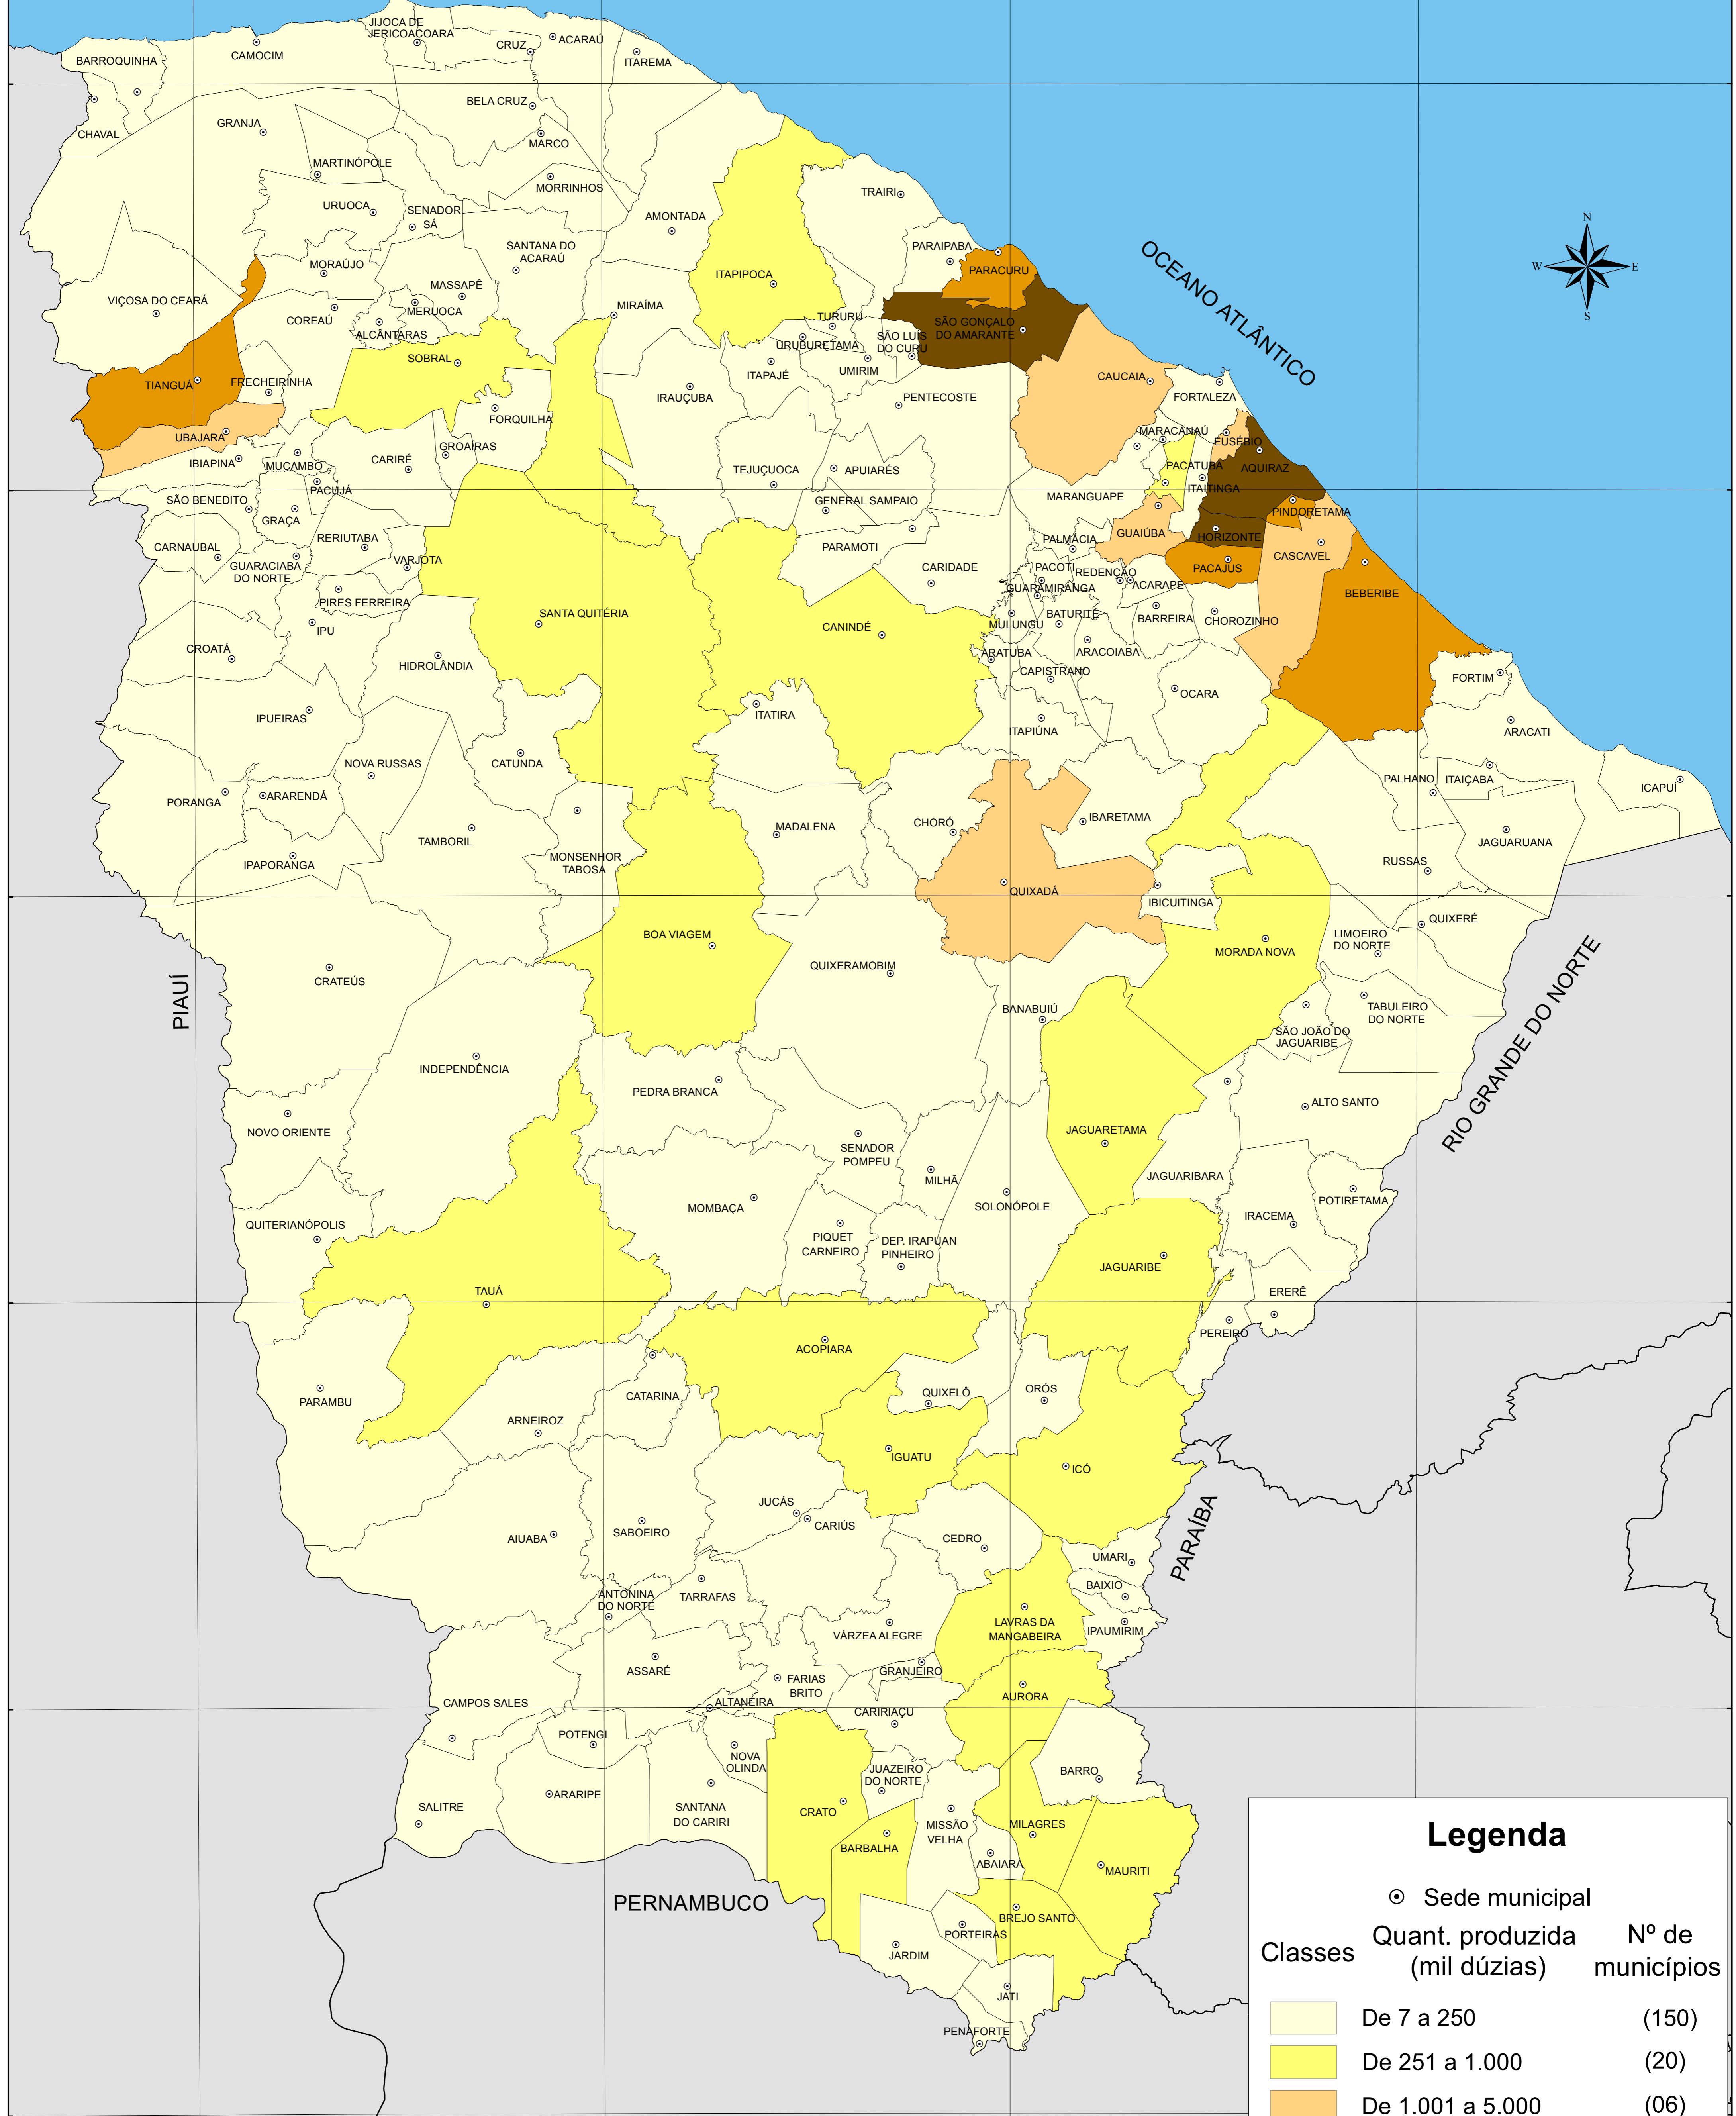

PRODUÇÃO DE OVOS DE GALINHA - 2010

Legenda		
Classes	Quant. produzida (mil dúzias)	Nº de municípios
	De 7 a 250	(150)
	De 251 a 1.000	(20)
	De 1.001 a 5.000	(06)
	De 5.001 a 10.000	(05)
	De 10.001 a 20.967	(03)