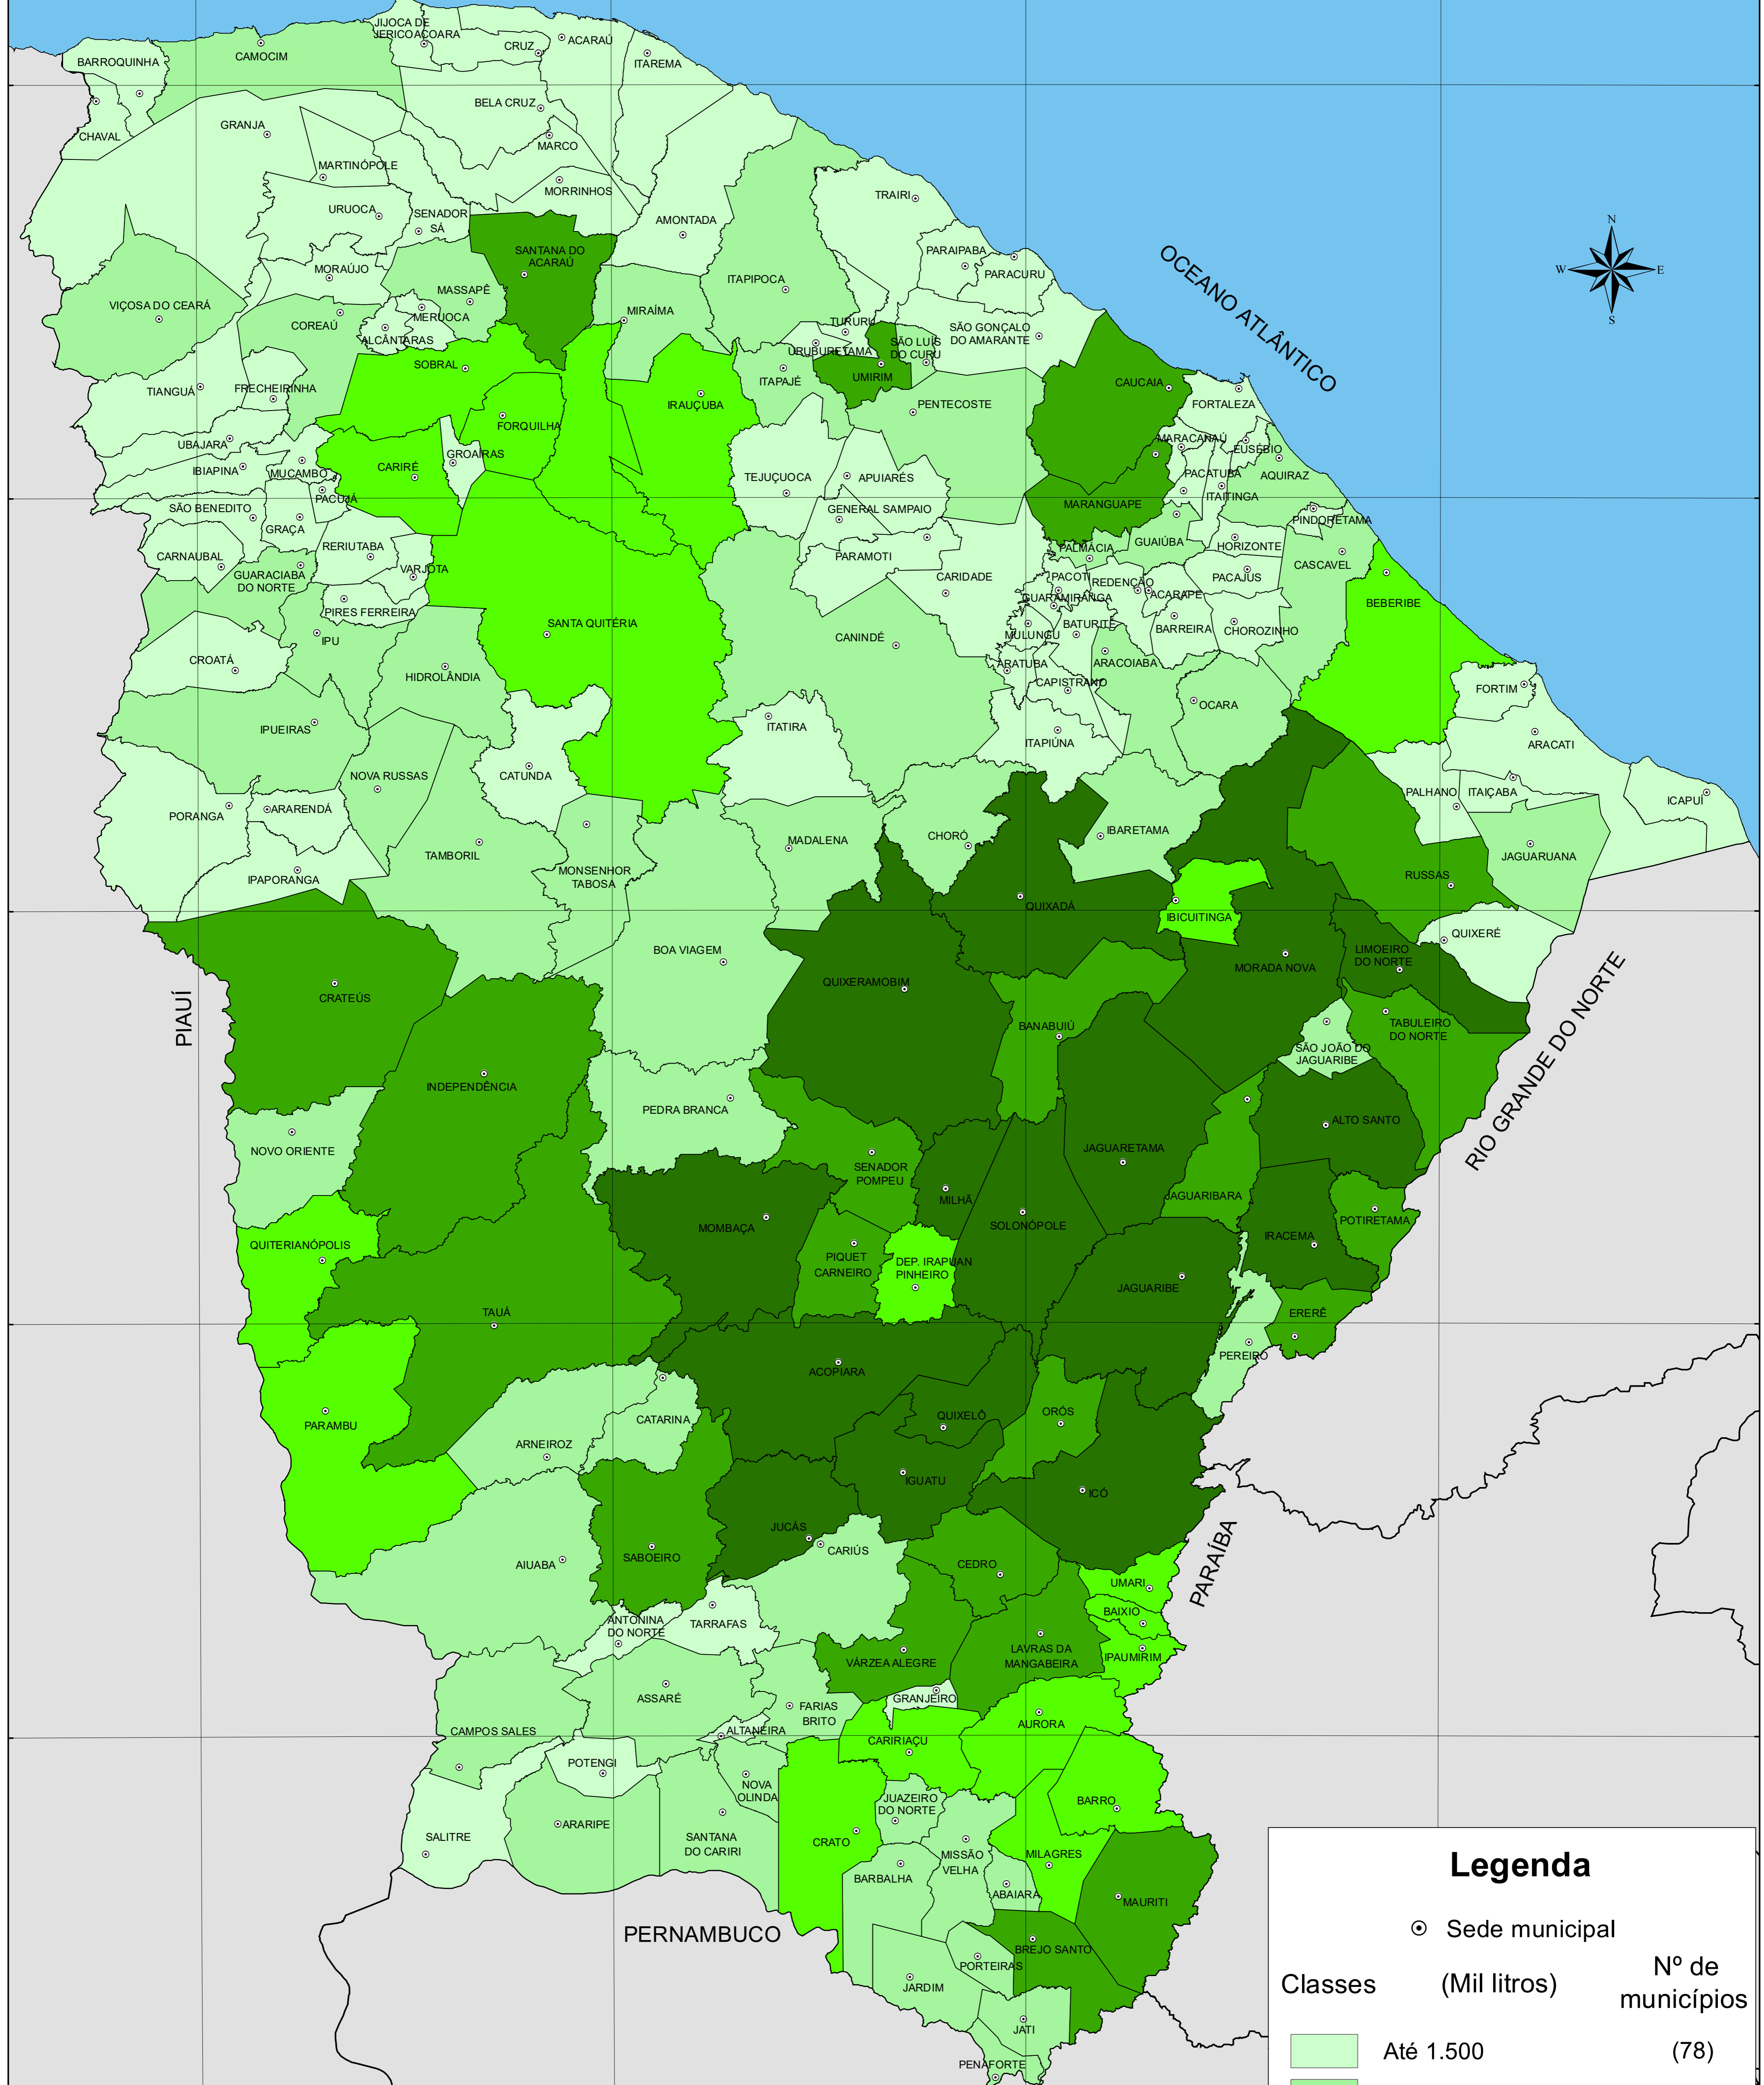

# PRODUÇÃO DE LEITE - 2023

Legenda		
Classes	(Mil litros)	Nº de municípios
	Até 1.500	(78)
	De 1.501 a 4.000	(50)
	De 4.001 a 8.000	(18)
	De 8.001 a 16.000	(22)
	Acima de 16.000	(16)