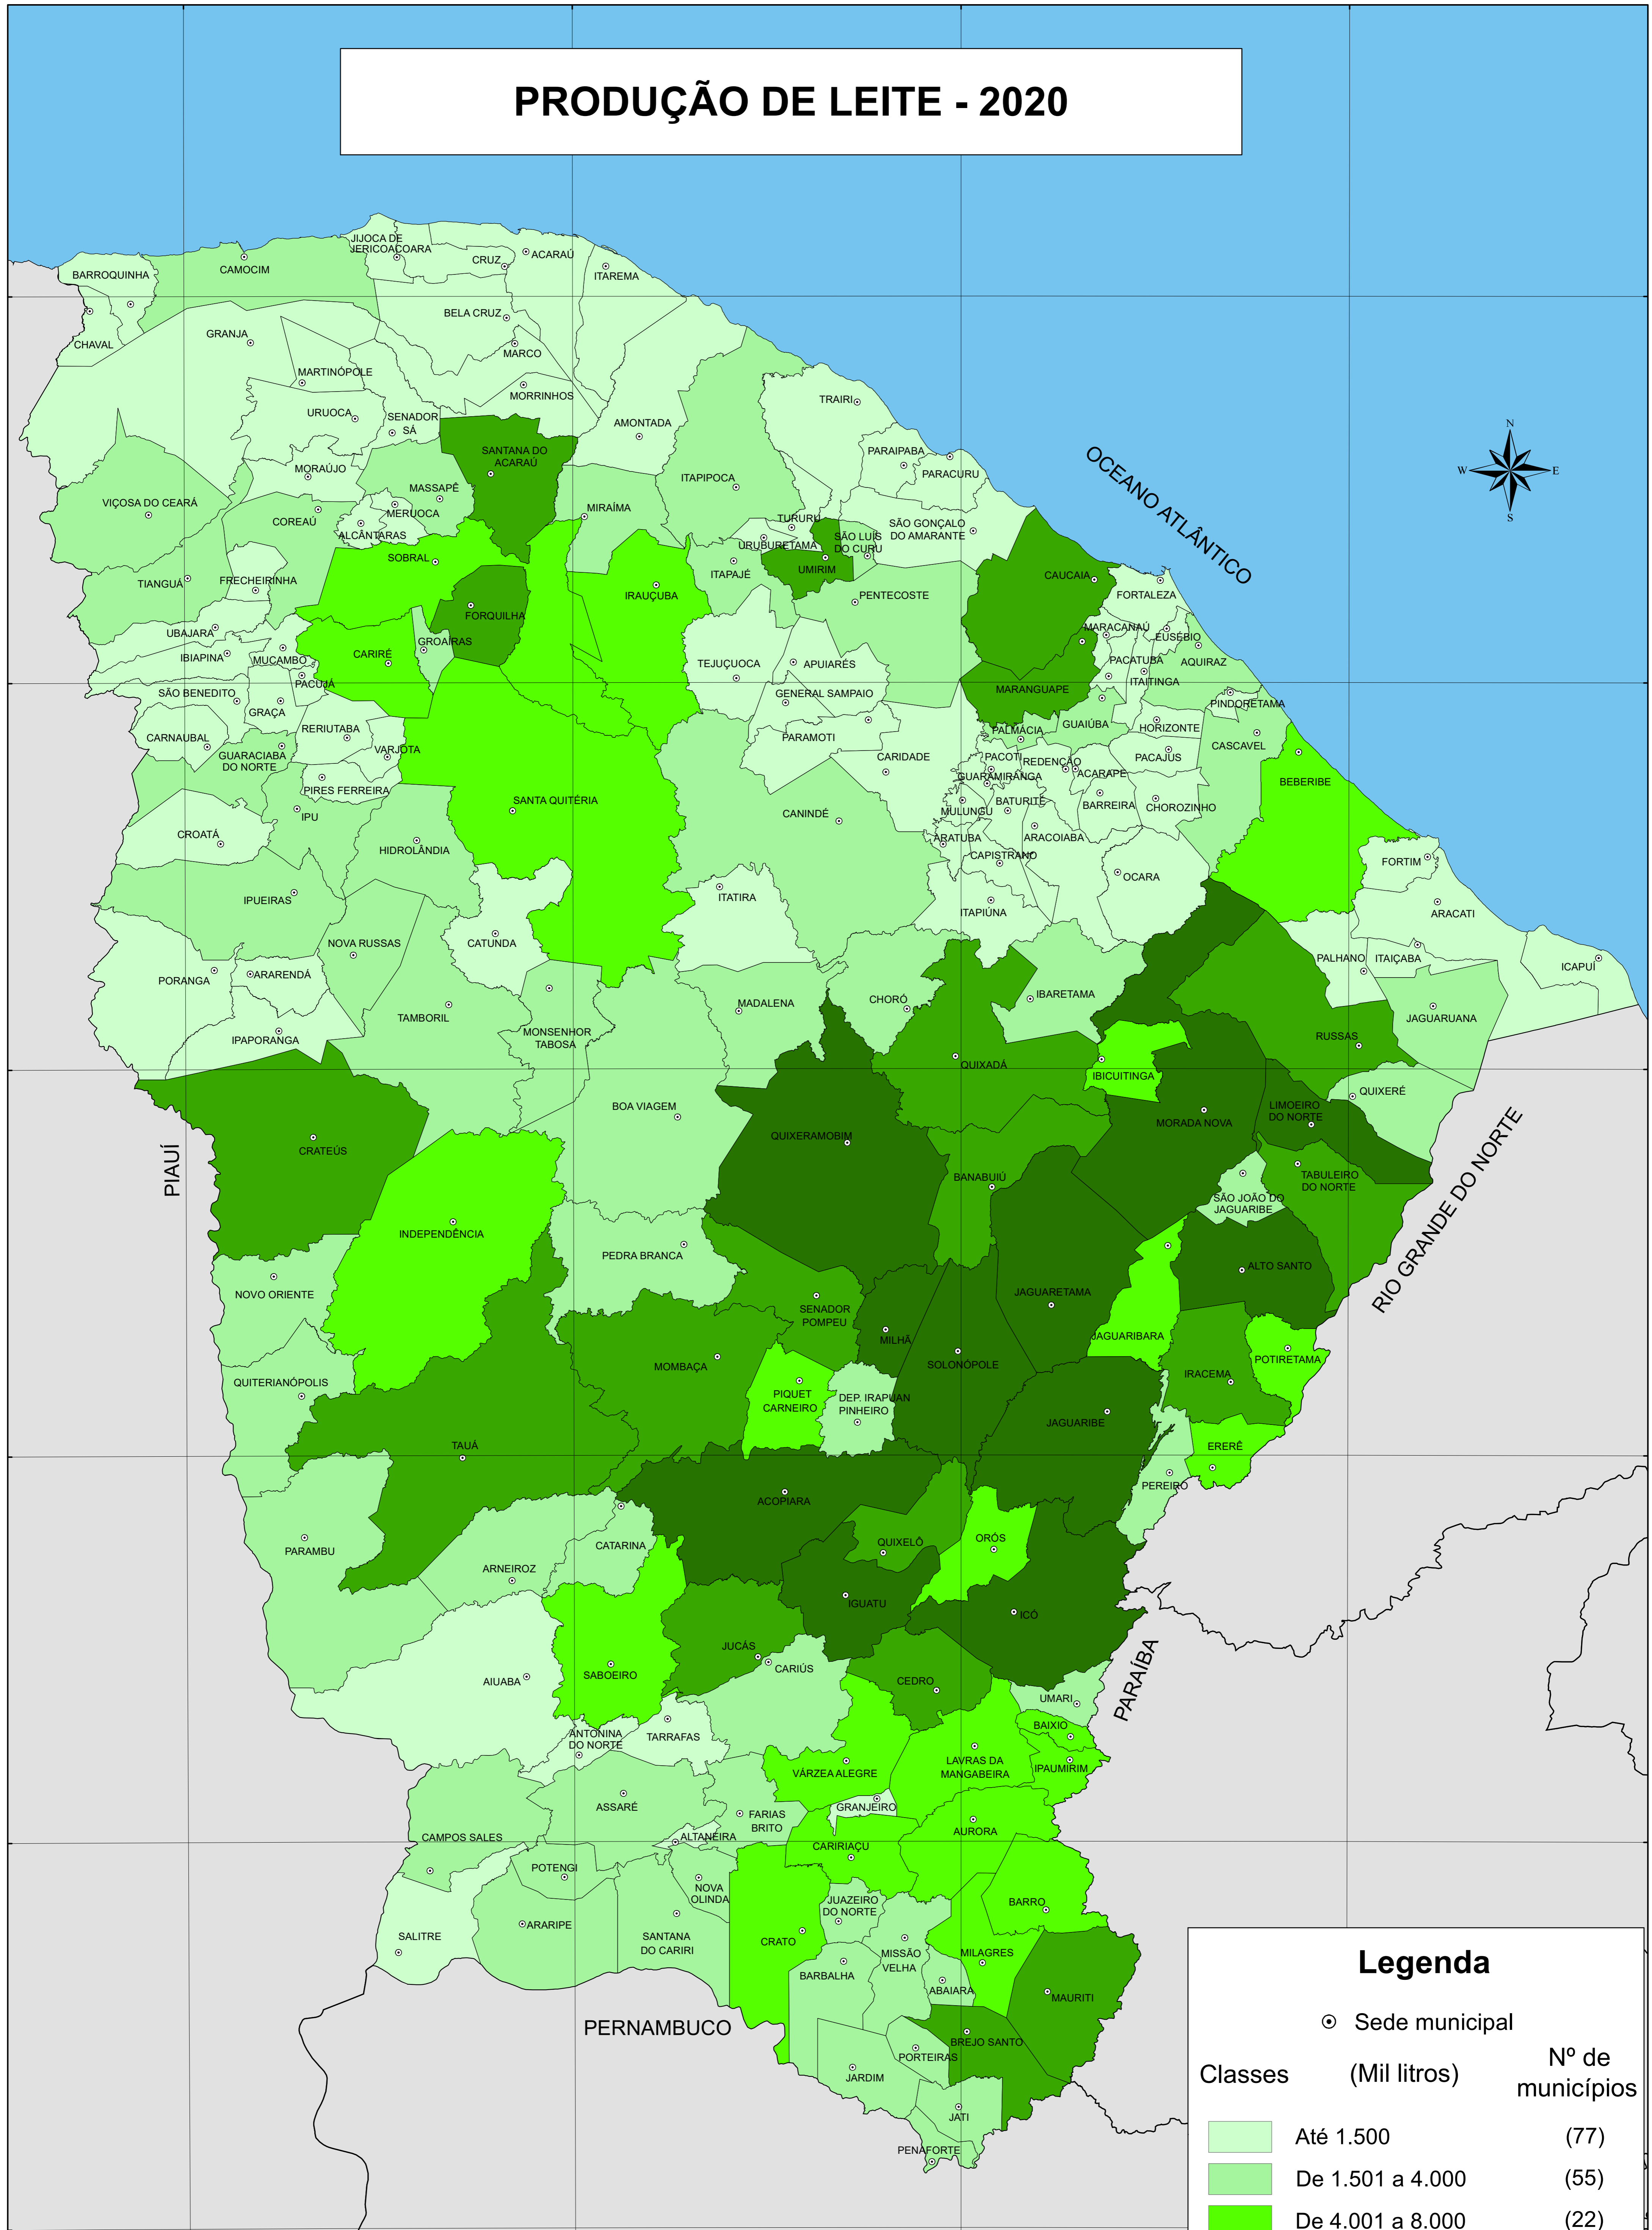

PRODUÇÃO DE LEITE - 2020

Legenda		
Classes	(Mil litros)	Nº de municípios
	Até 1.500	(77)
	De 1.501 a 4.000	(55)
	De 4.001 a 8.000	(22)
	De 8.001 a 16.000	(16)
	Acima de 16.000	(11)