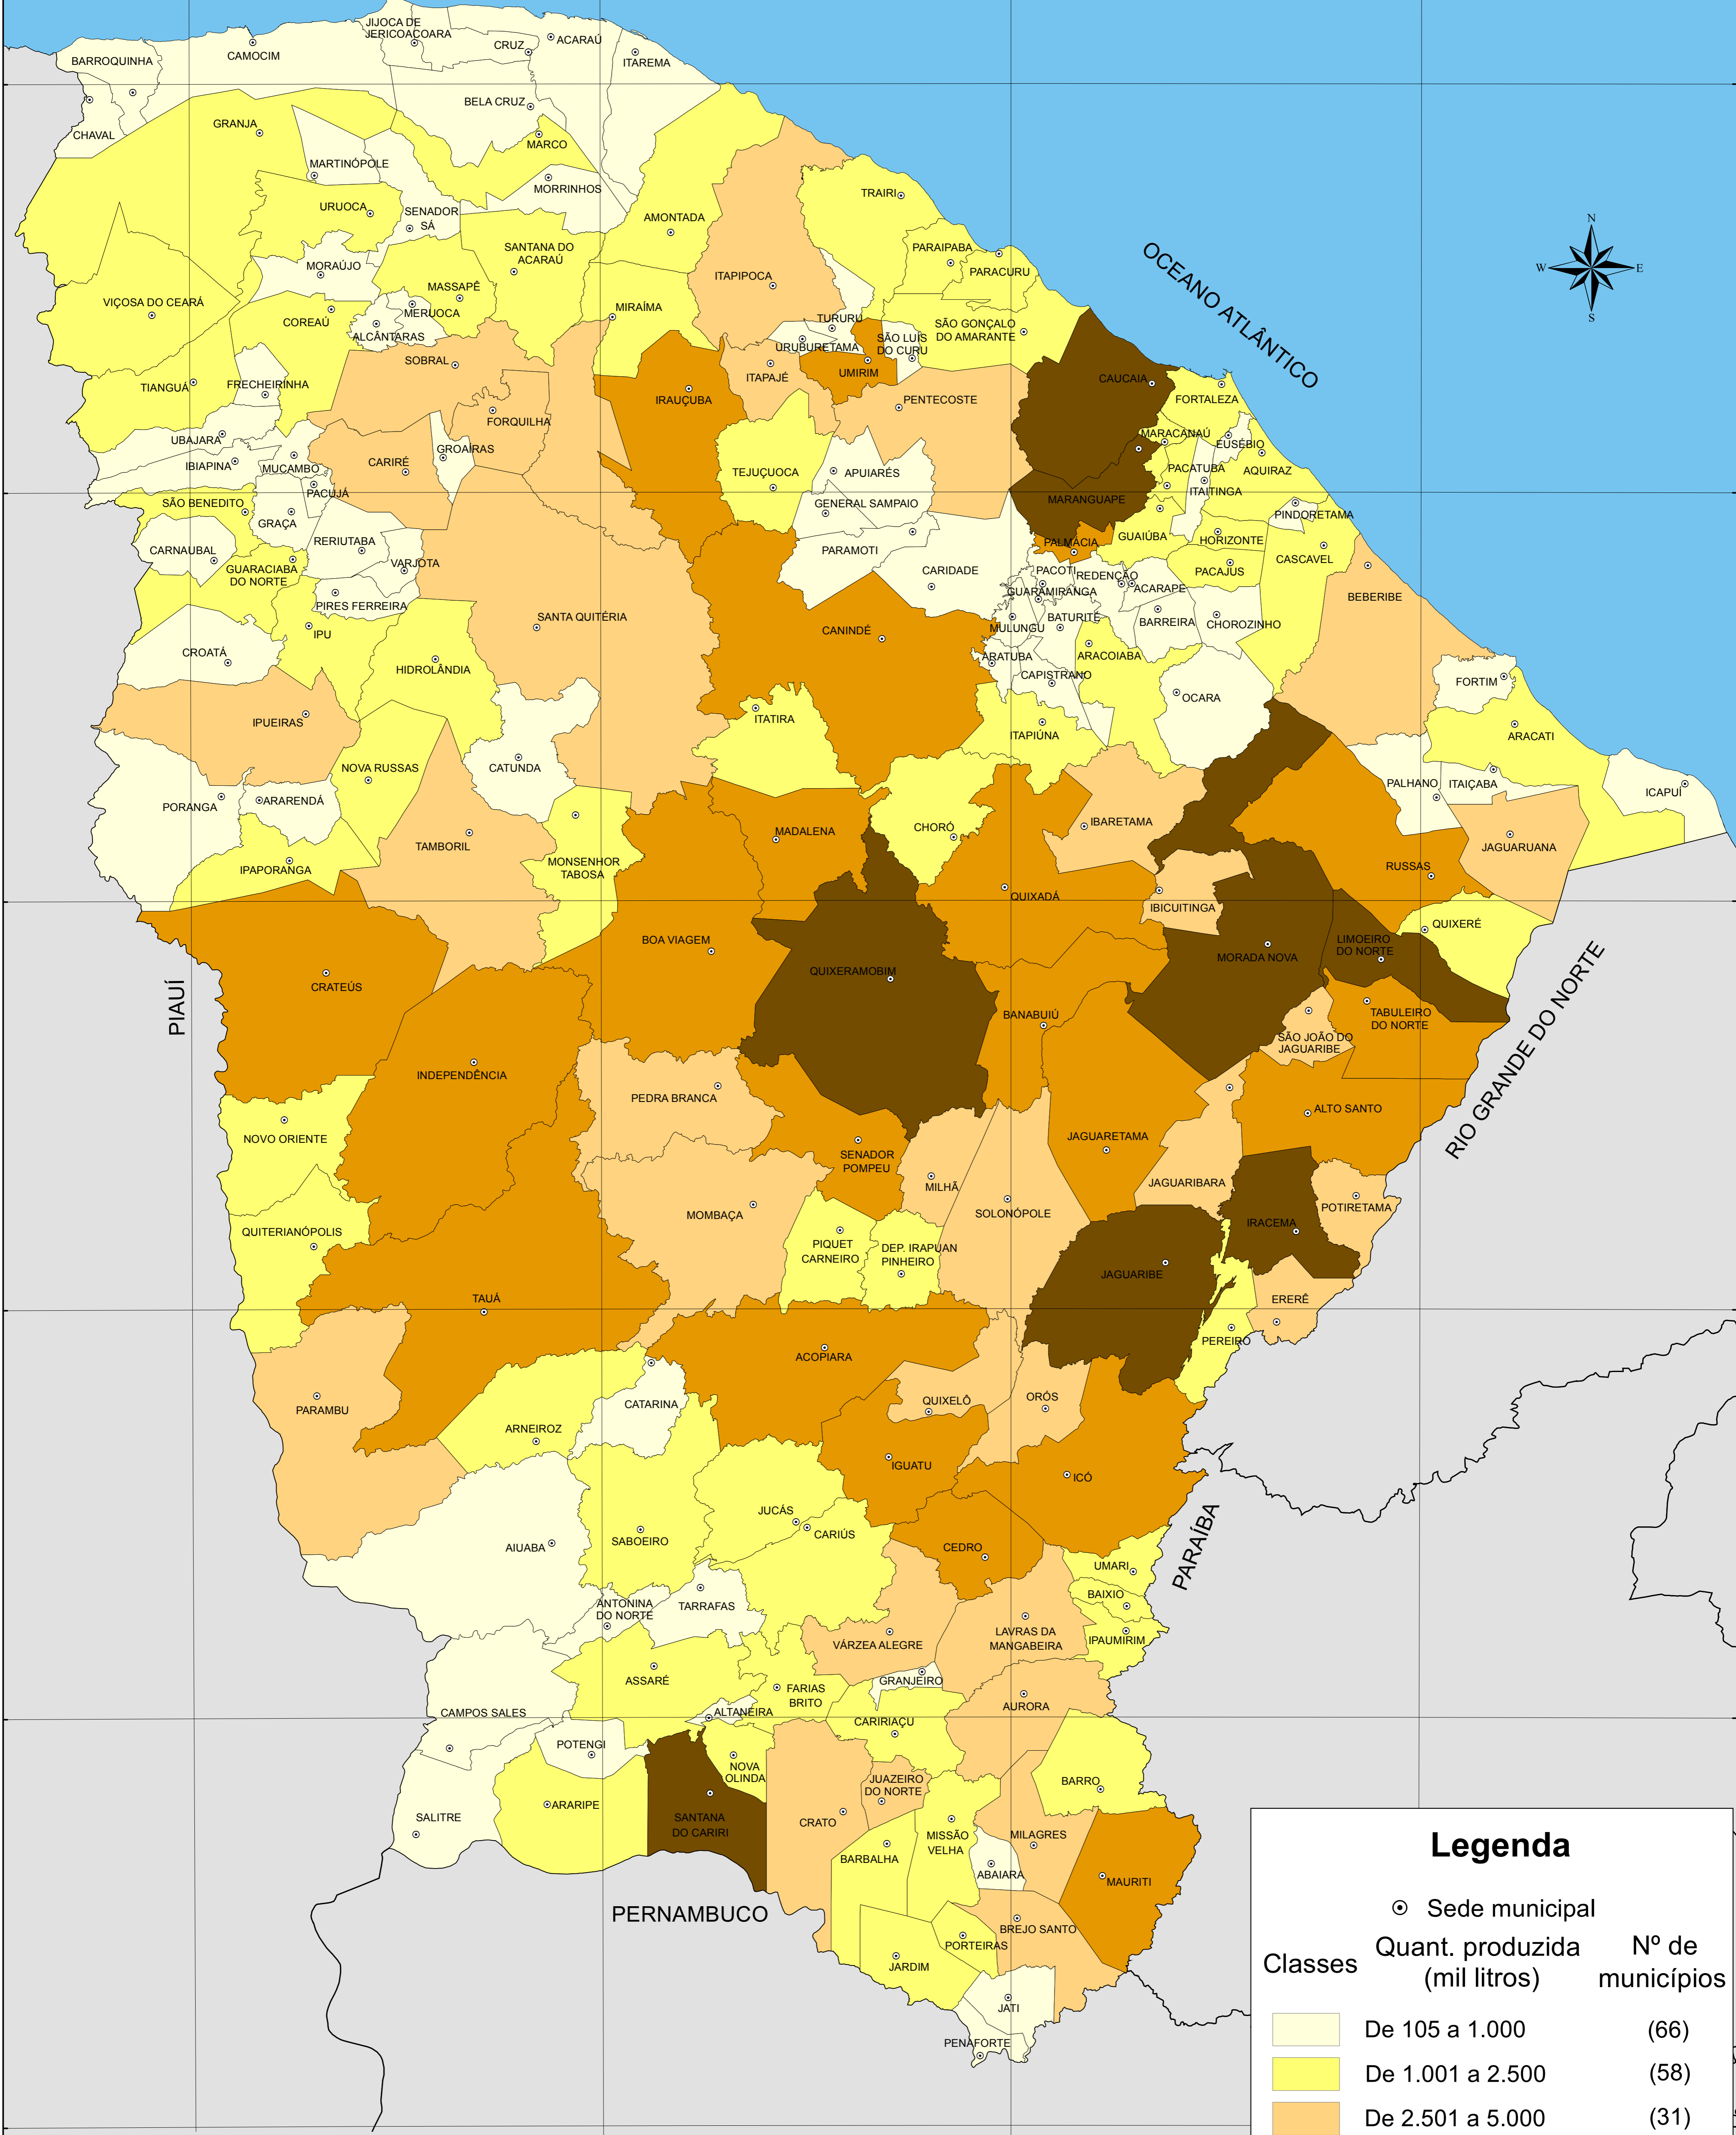

PRODUÇÃO DE LEITE - 2015

Legenda

⊙ Sede municipal

Classes	Quant. produzida (mil litros)	Nº de municípios
	De 105 a 1.000	(66)
	De 1.001 a 2.500	(58)
	De 2.501 a 5.000	(31)
	De 5.001 a 10.000	(21)
	De 10.001 a 26.330	(08)