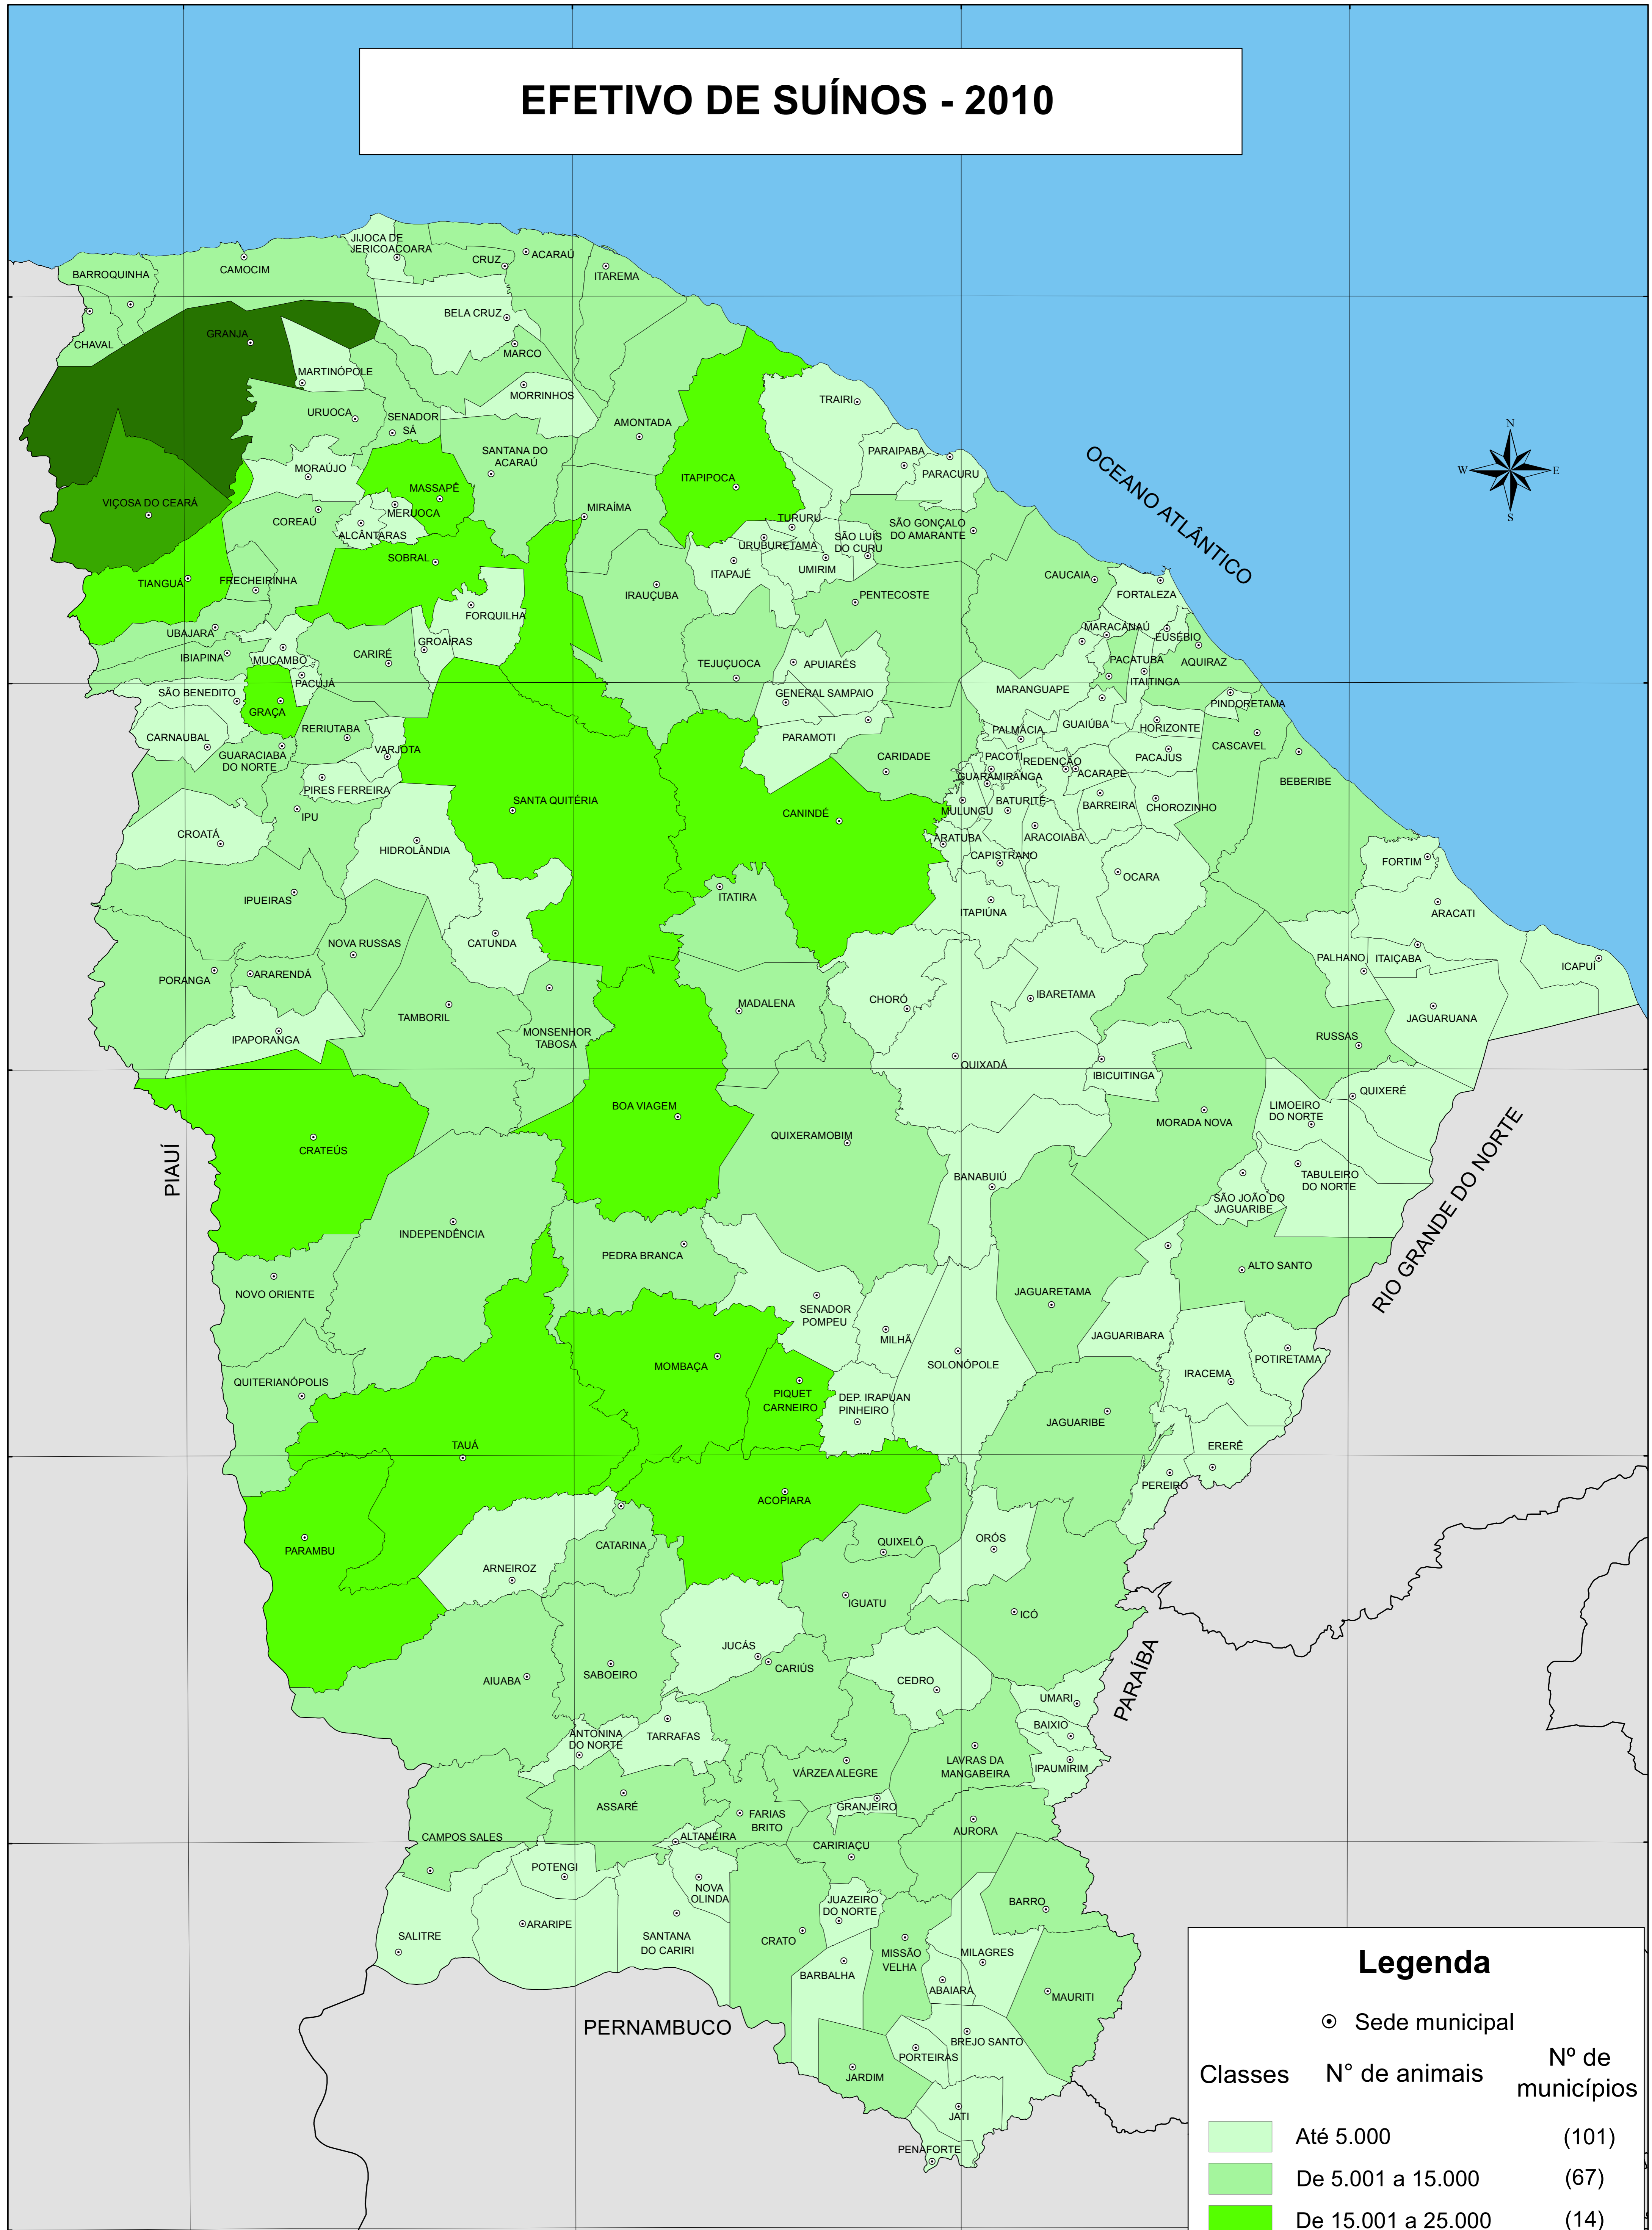

# EFETIVO DE SUÍNOS - 2010

**Legenda**

⊙ Sede municipal

Classes	Nº de animais	Nº de municípios
	Até 5.000	(101)
	De 5.001 a 15.000	(67)
	De 15.001 a 25.000	(14)
	De 25.001 a 45.000	(01)
	Acima de 45.000	(01)