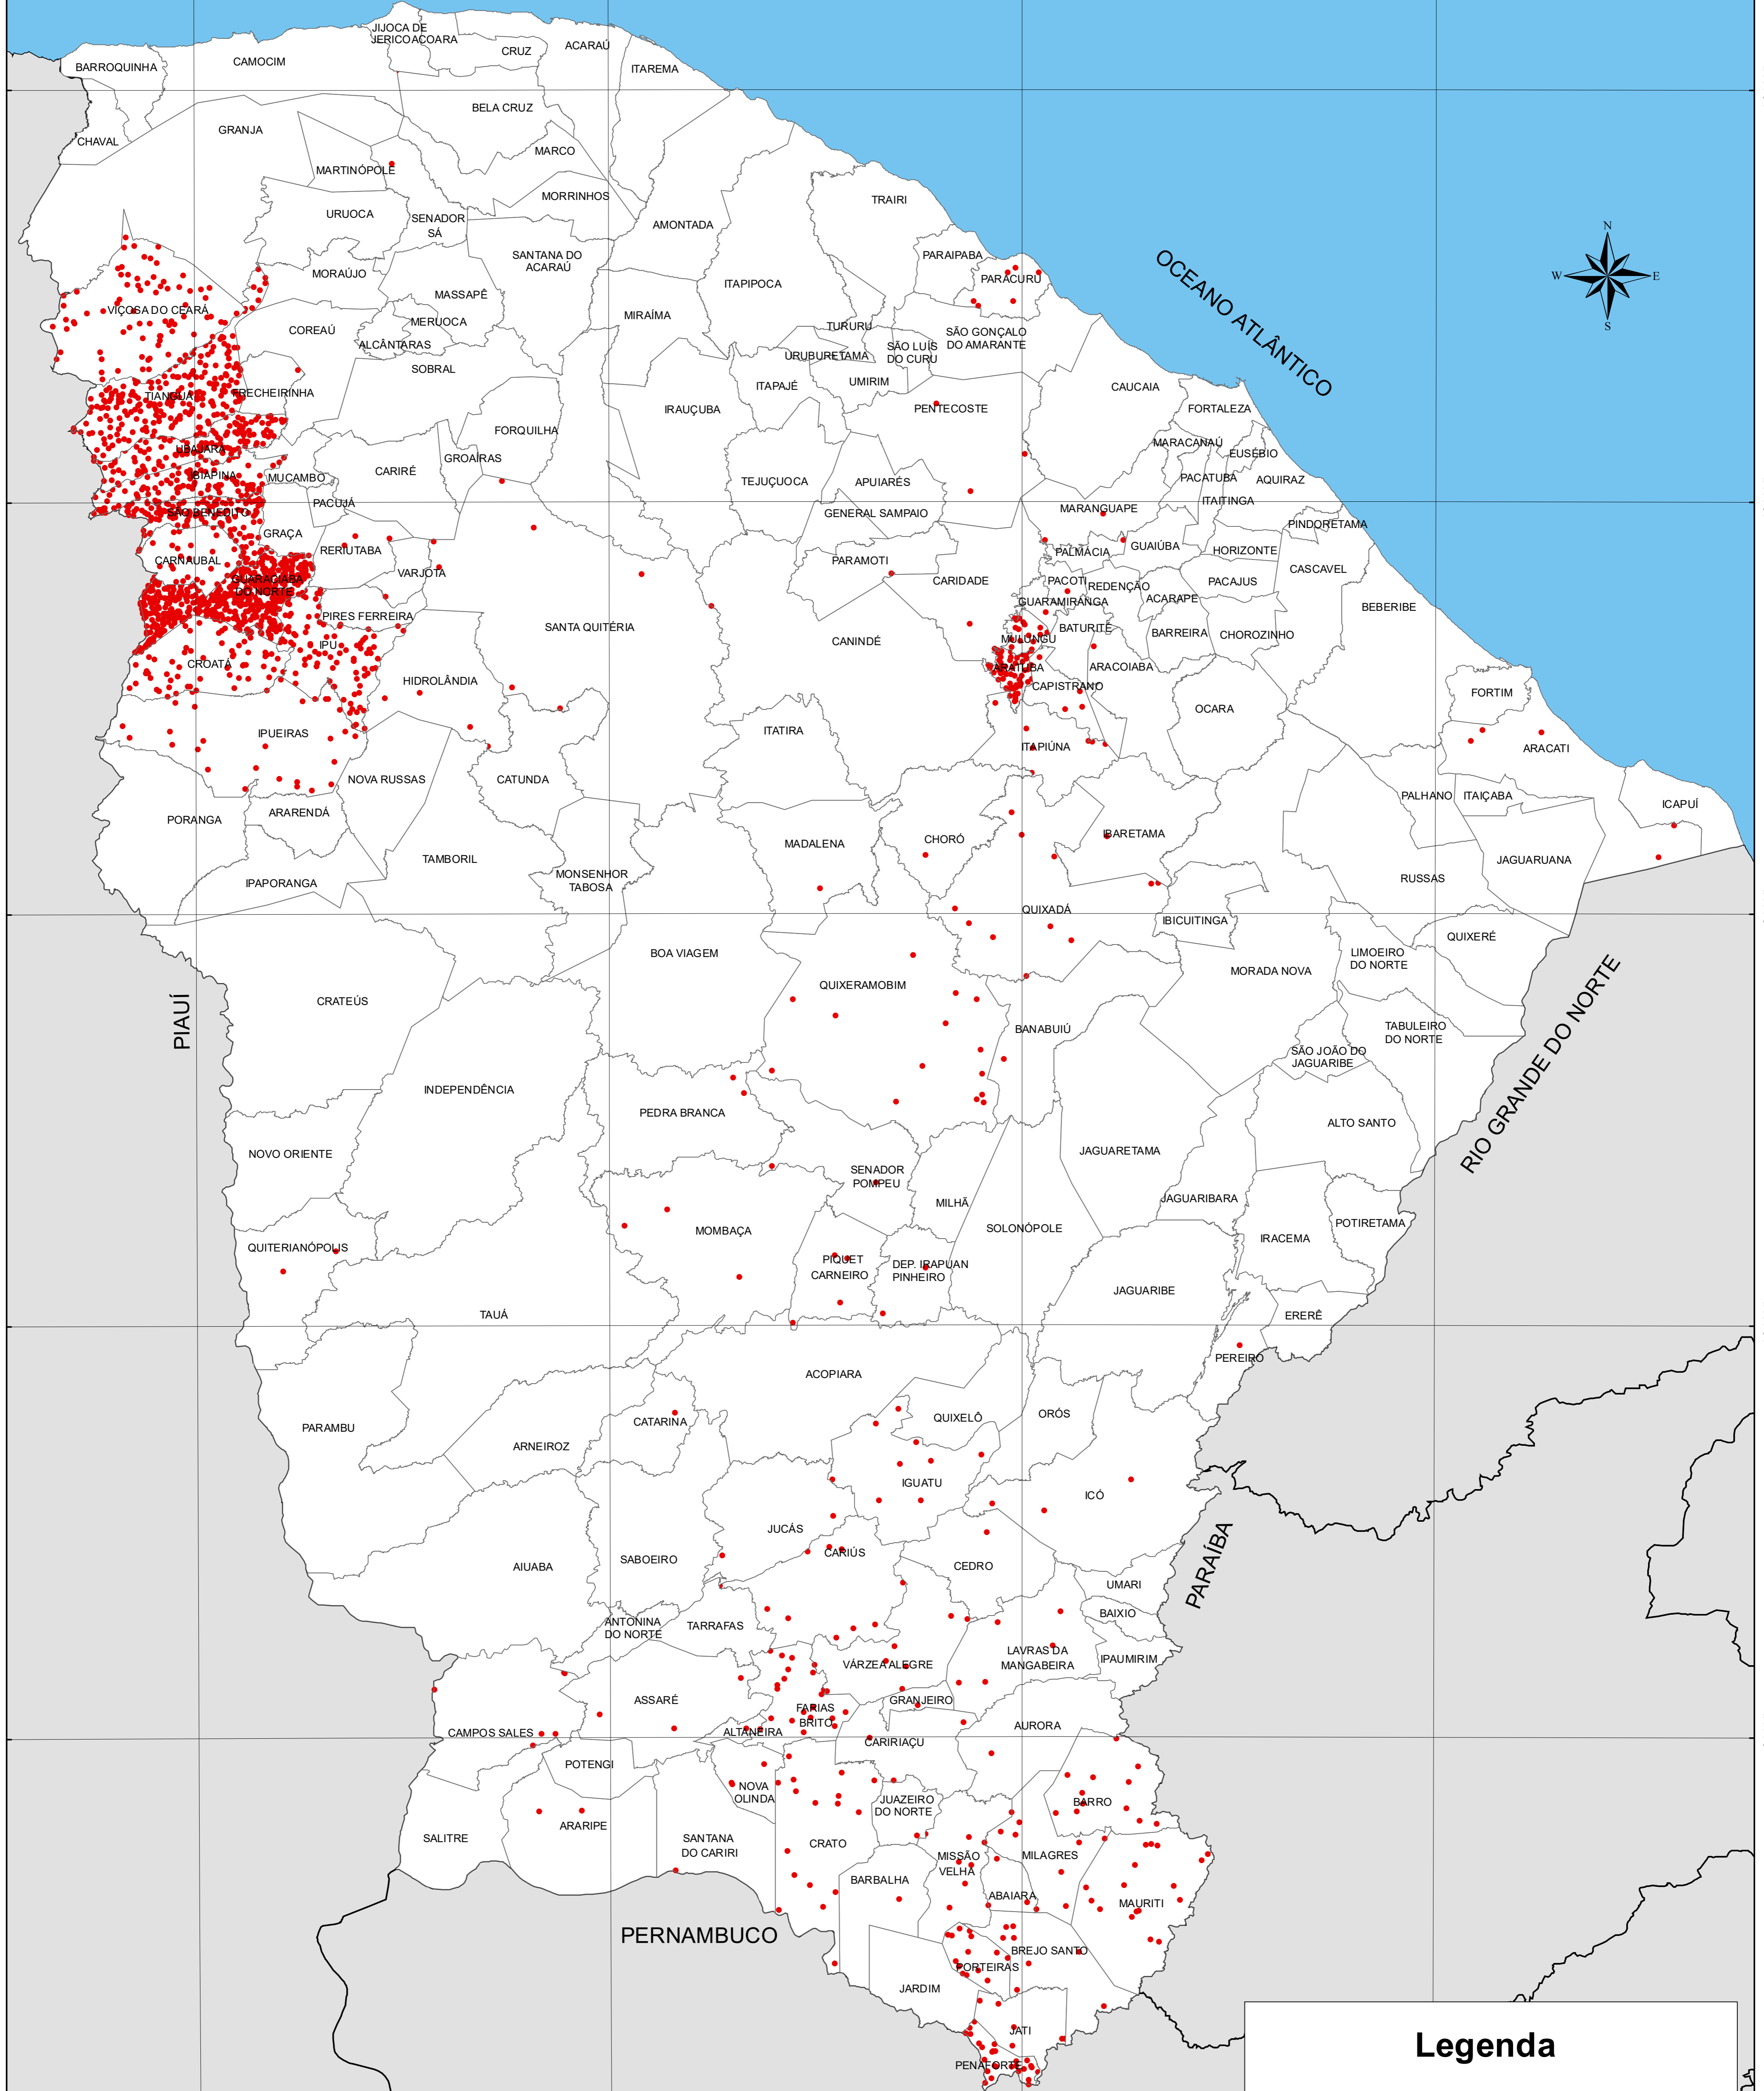

PRODUÇÃO DE TOMATE - 2023

Legenda

Produção de tomate

● 1 ponto = 100 toneladas