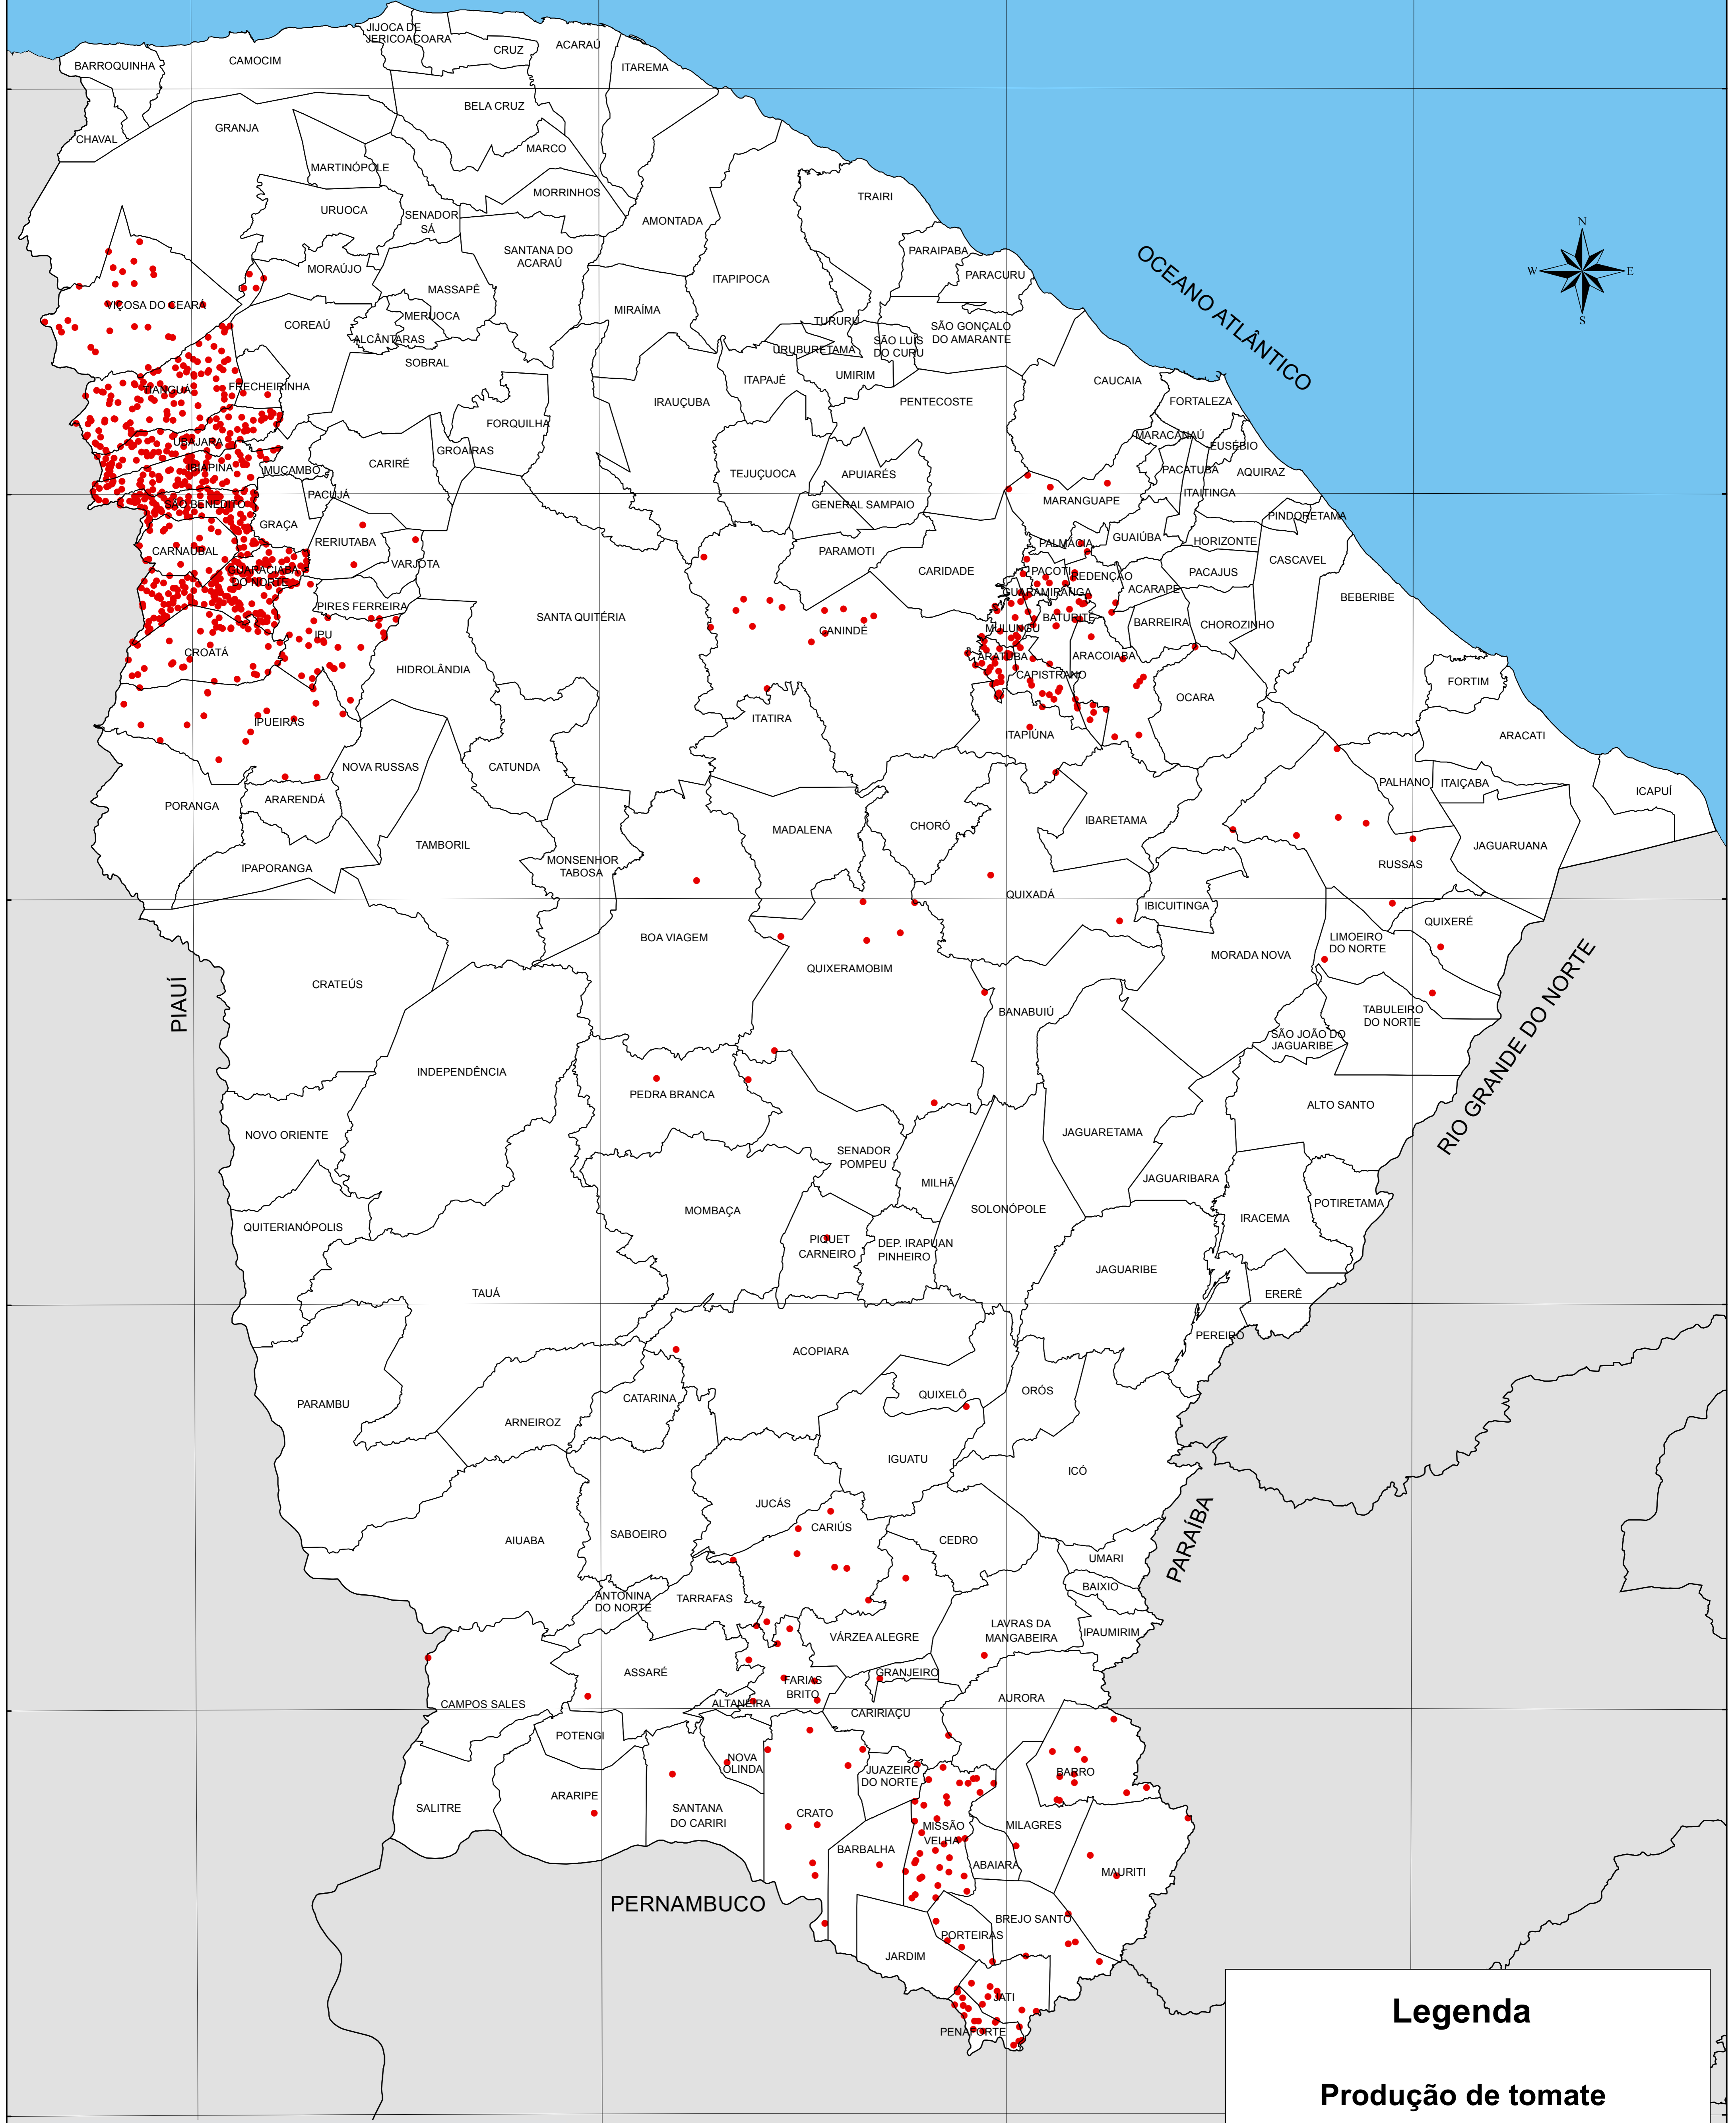

PRODUÇÃO DE TOMATE - 2015

Legenda

Produção de tomate

● 1 ponto = 100 toneladas