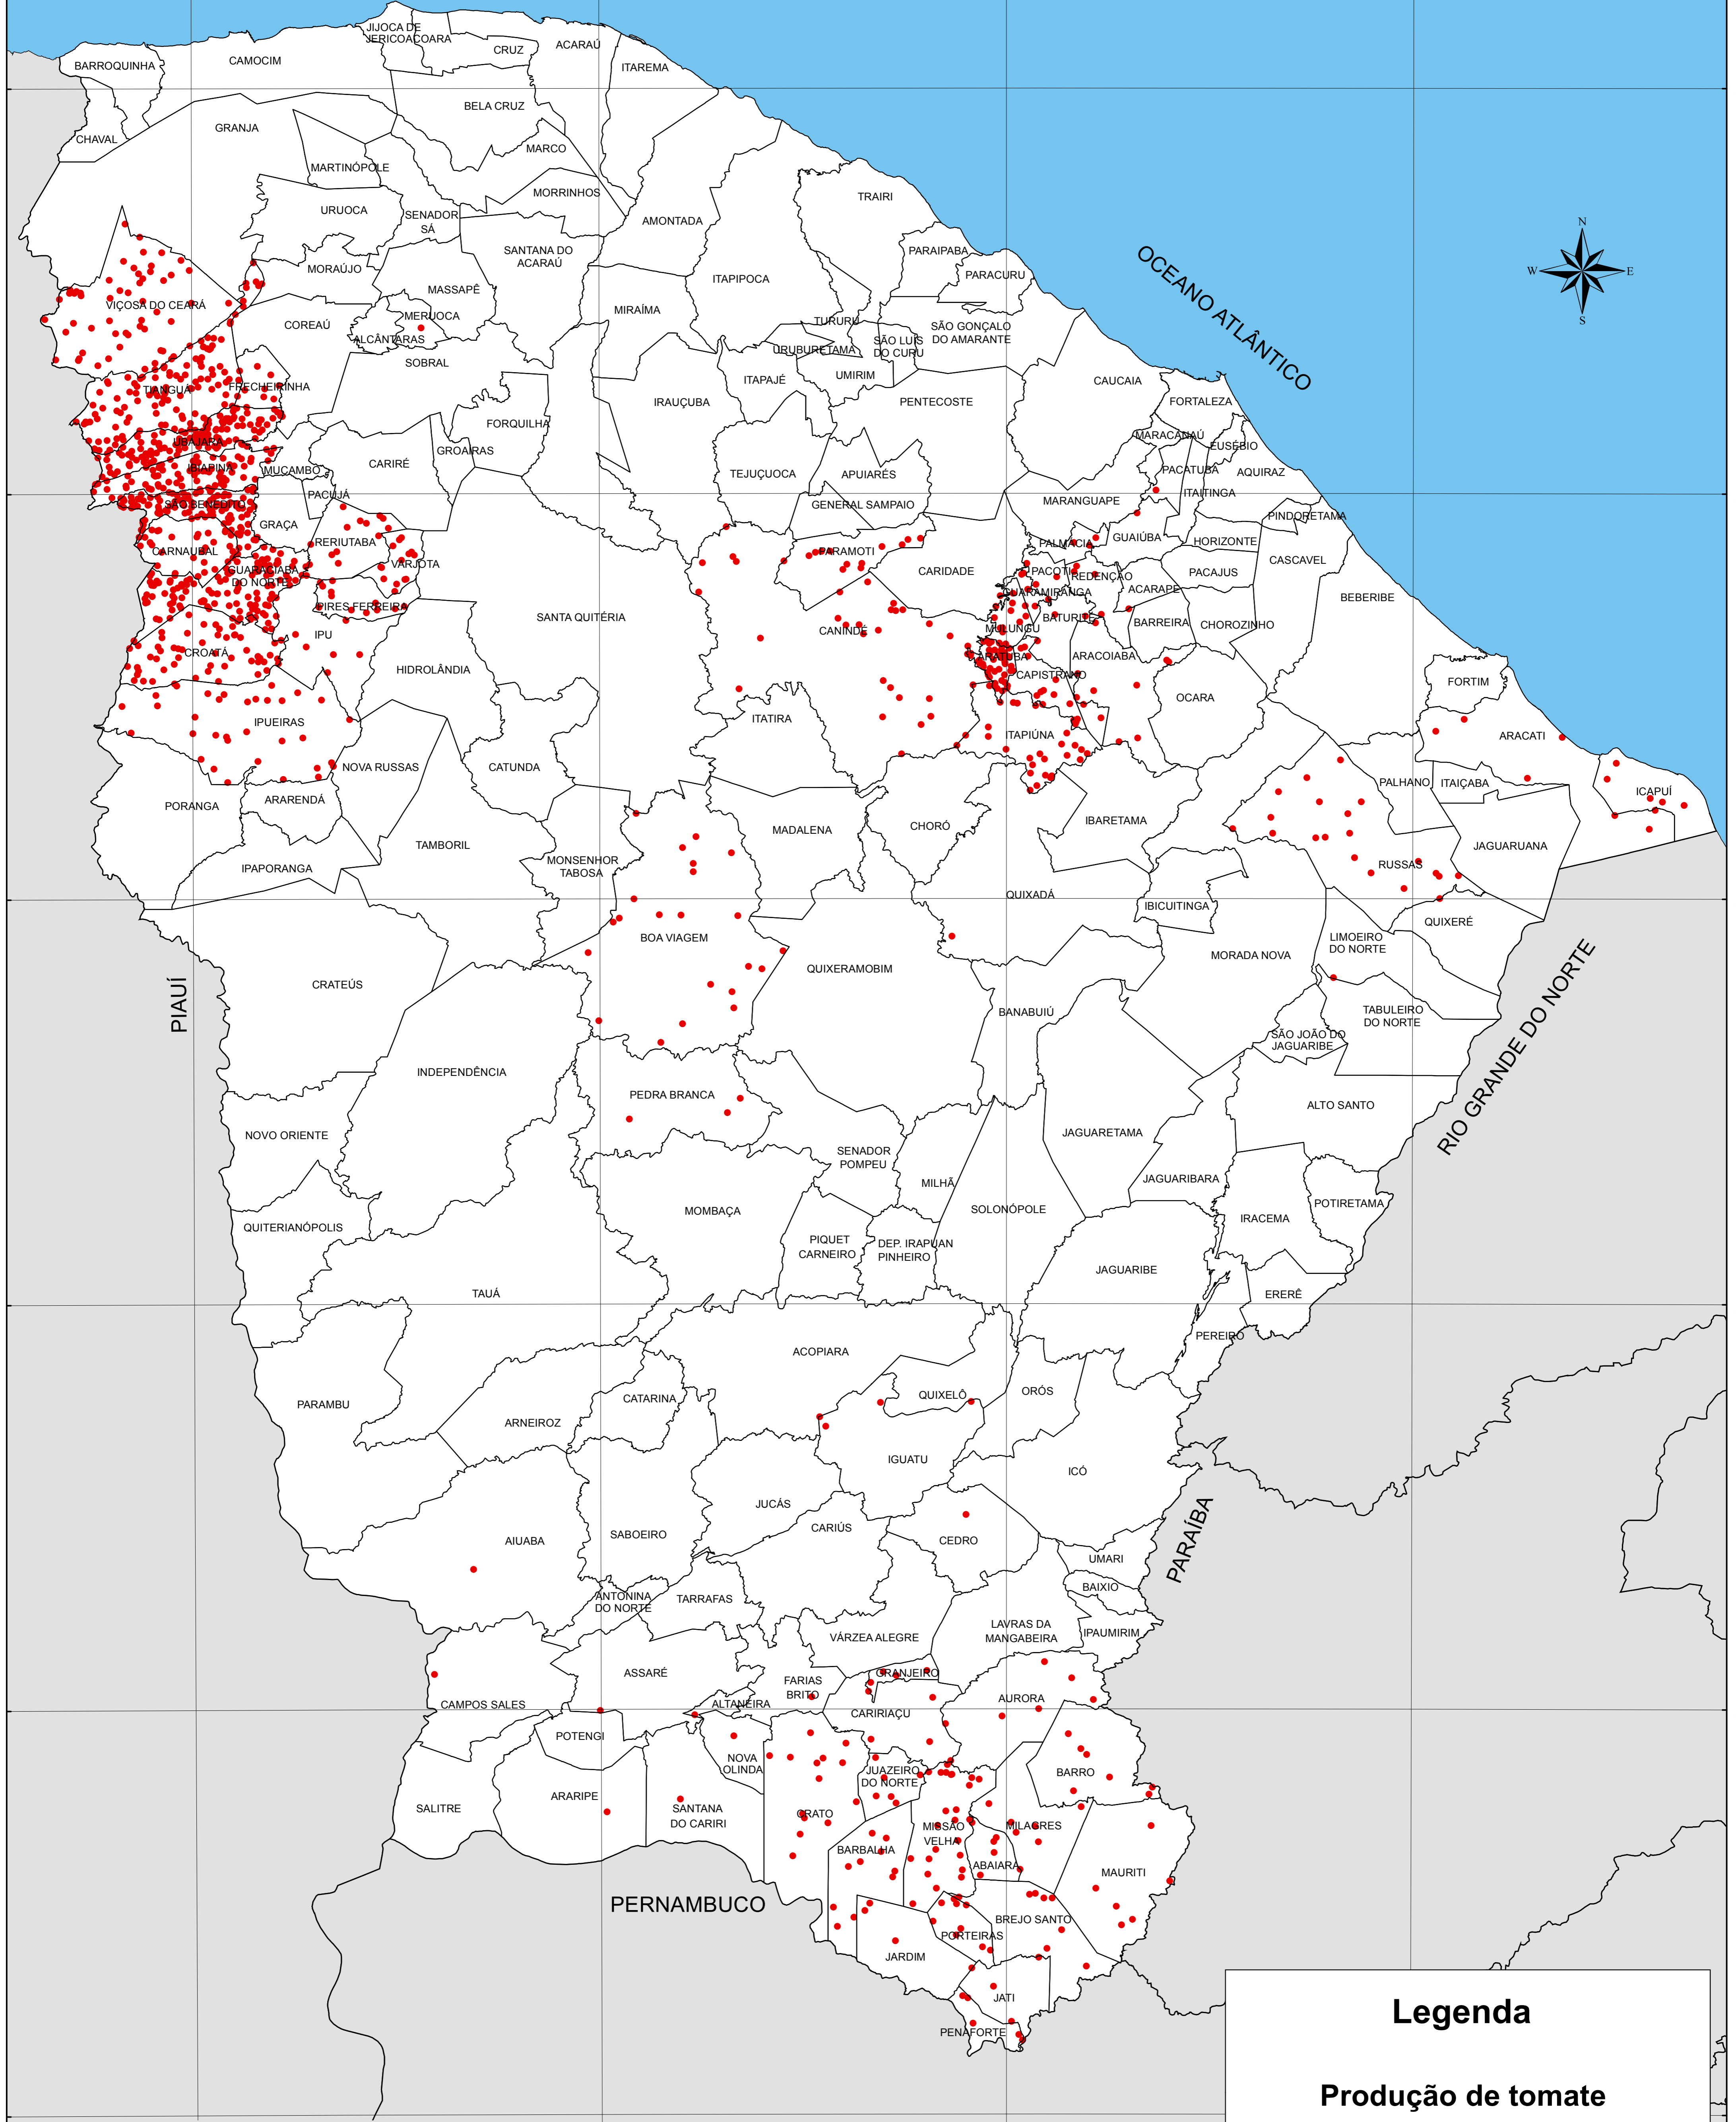

PRODUÇÃO DE TOMATE - 2010

Legenda

Produção de tomate

● 1 ponto = 100 toneladas