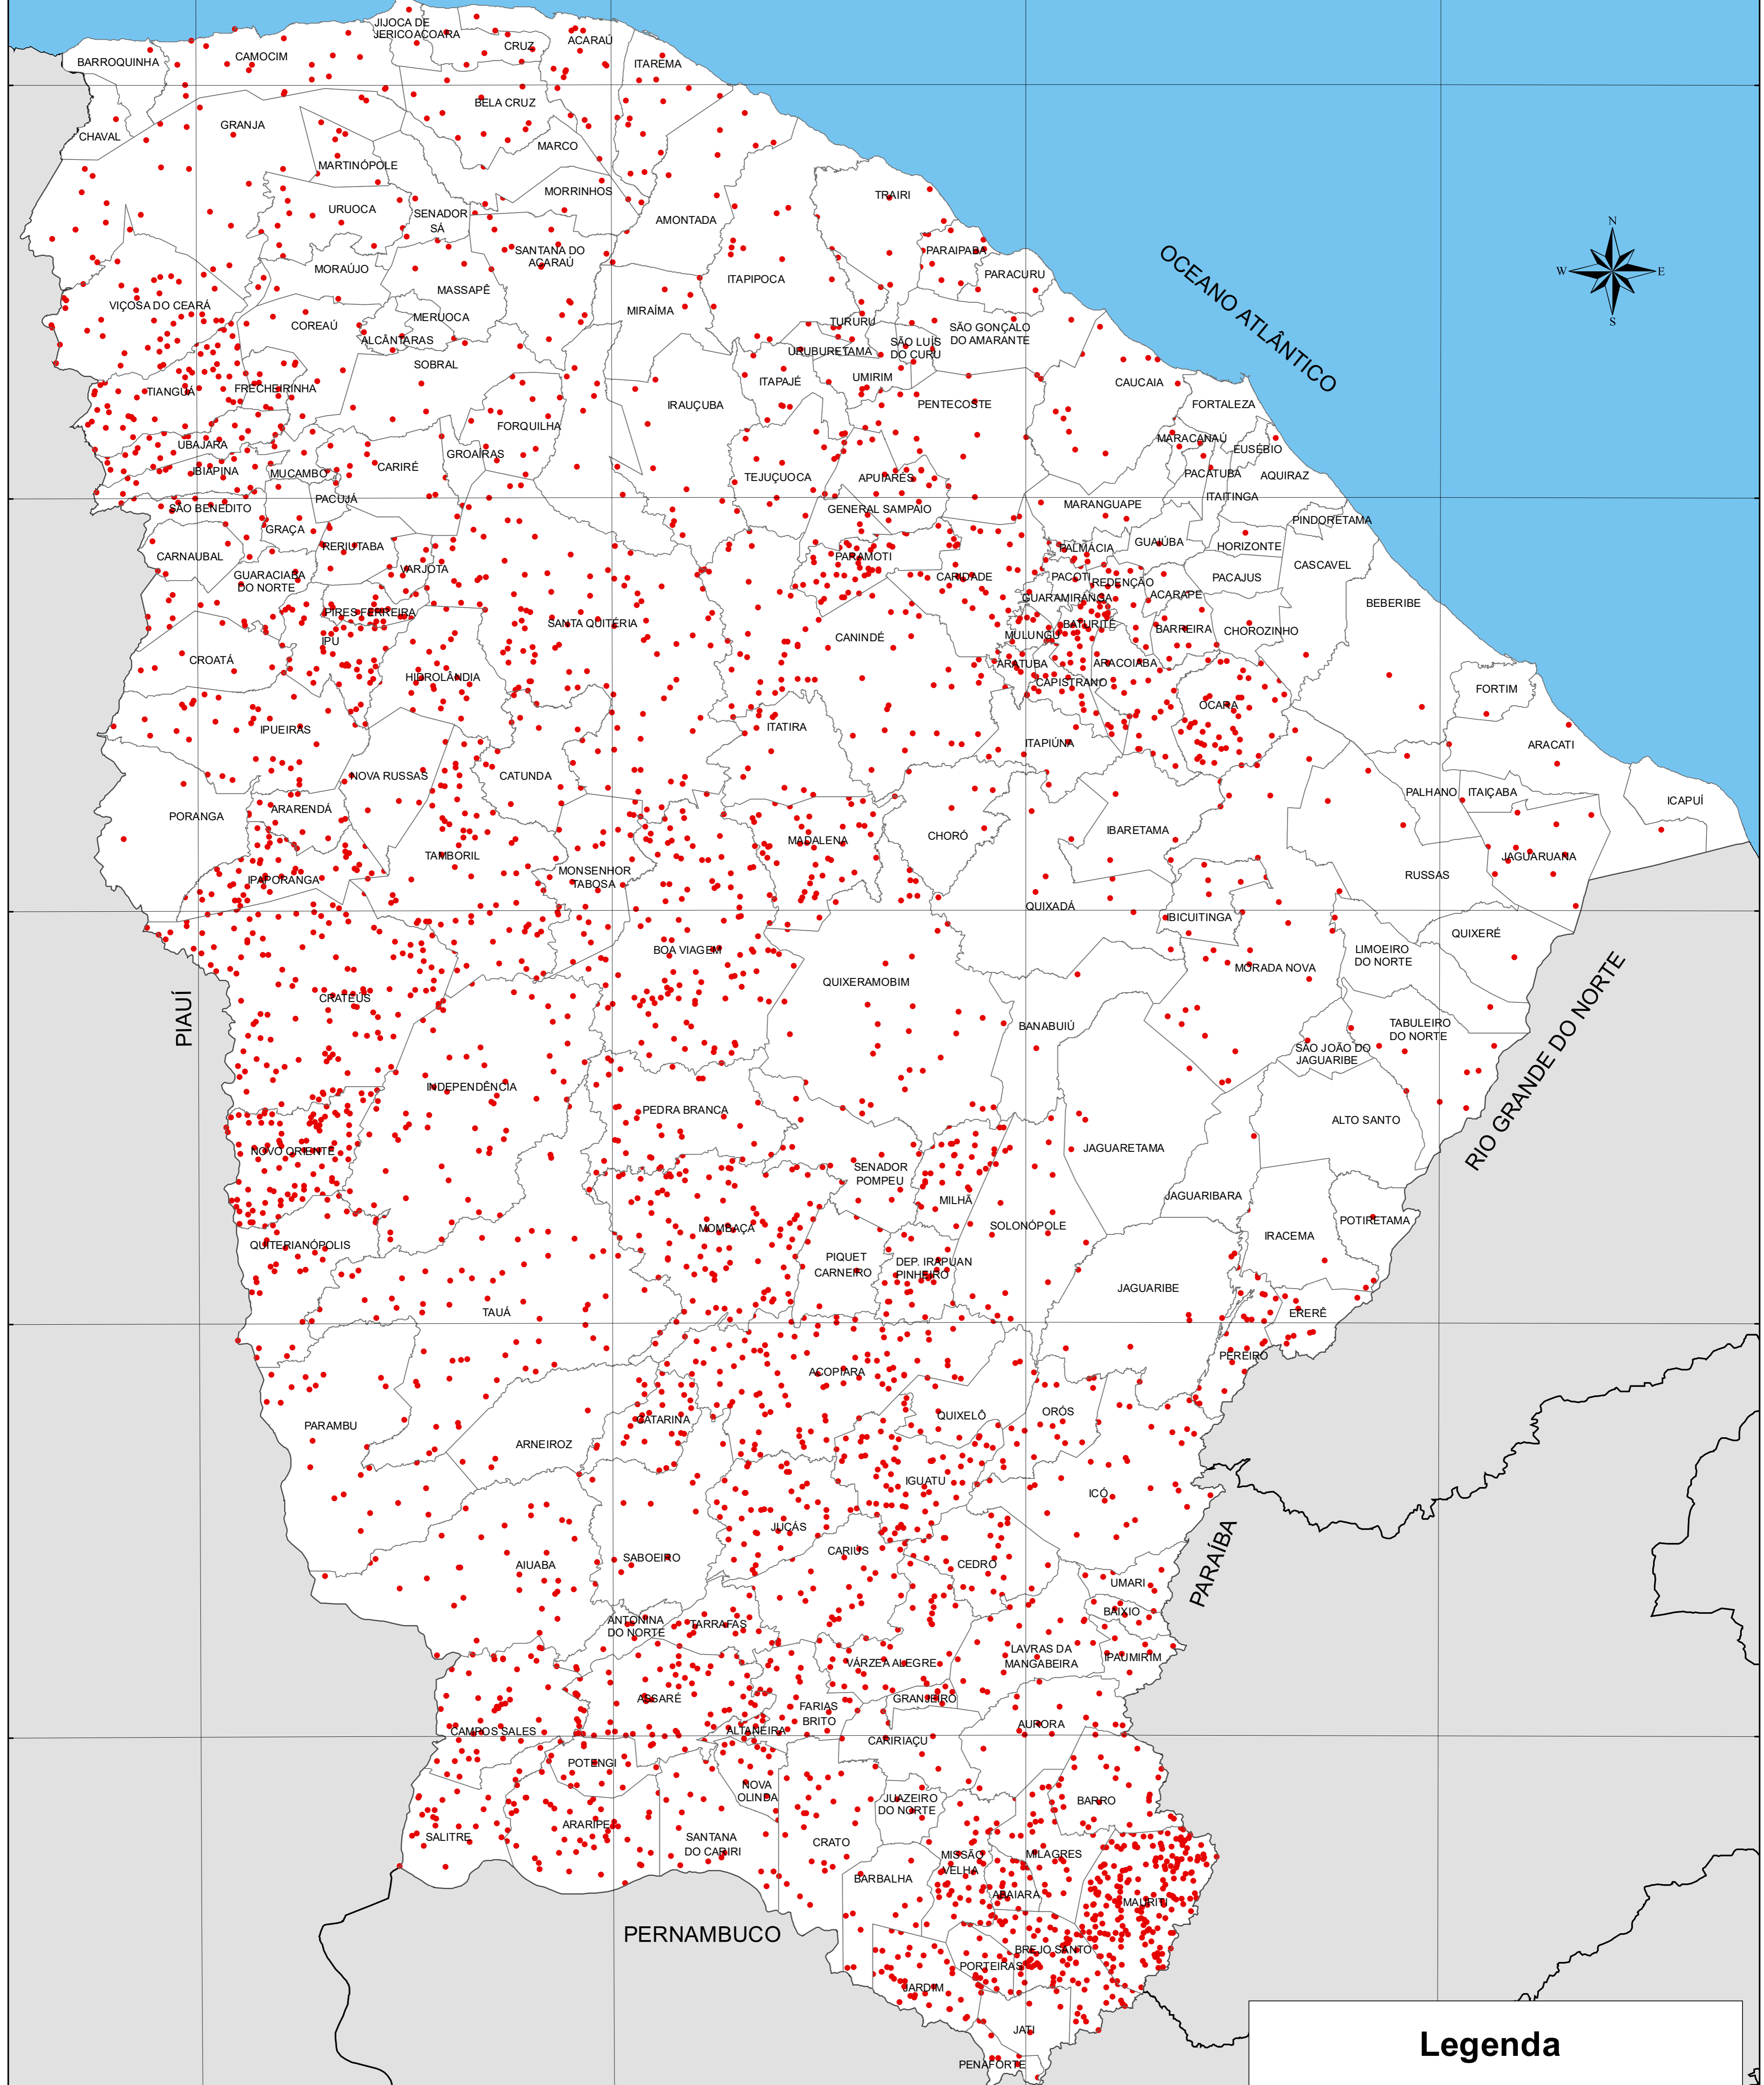

PRODUÇÃO DE MILHO - 2023

Legenda

Produção de milho

● 1 ponto = 100 toneladas