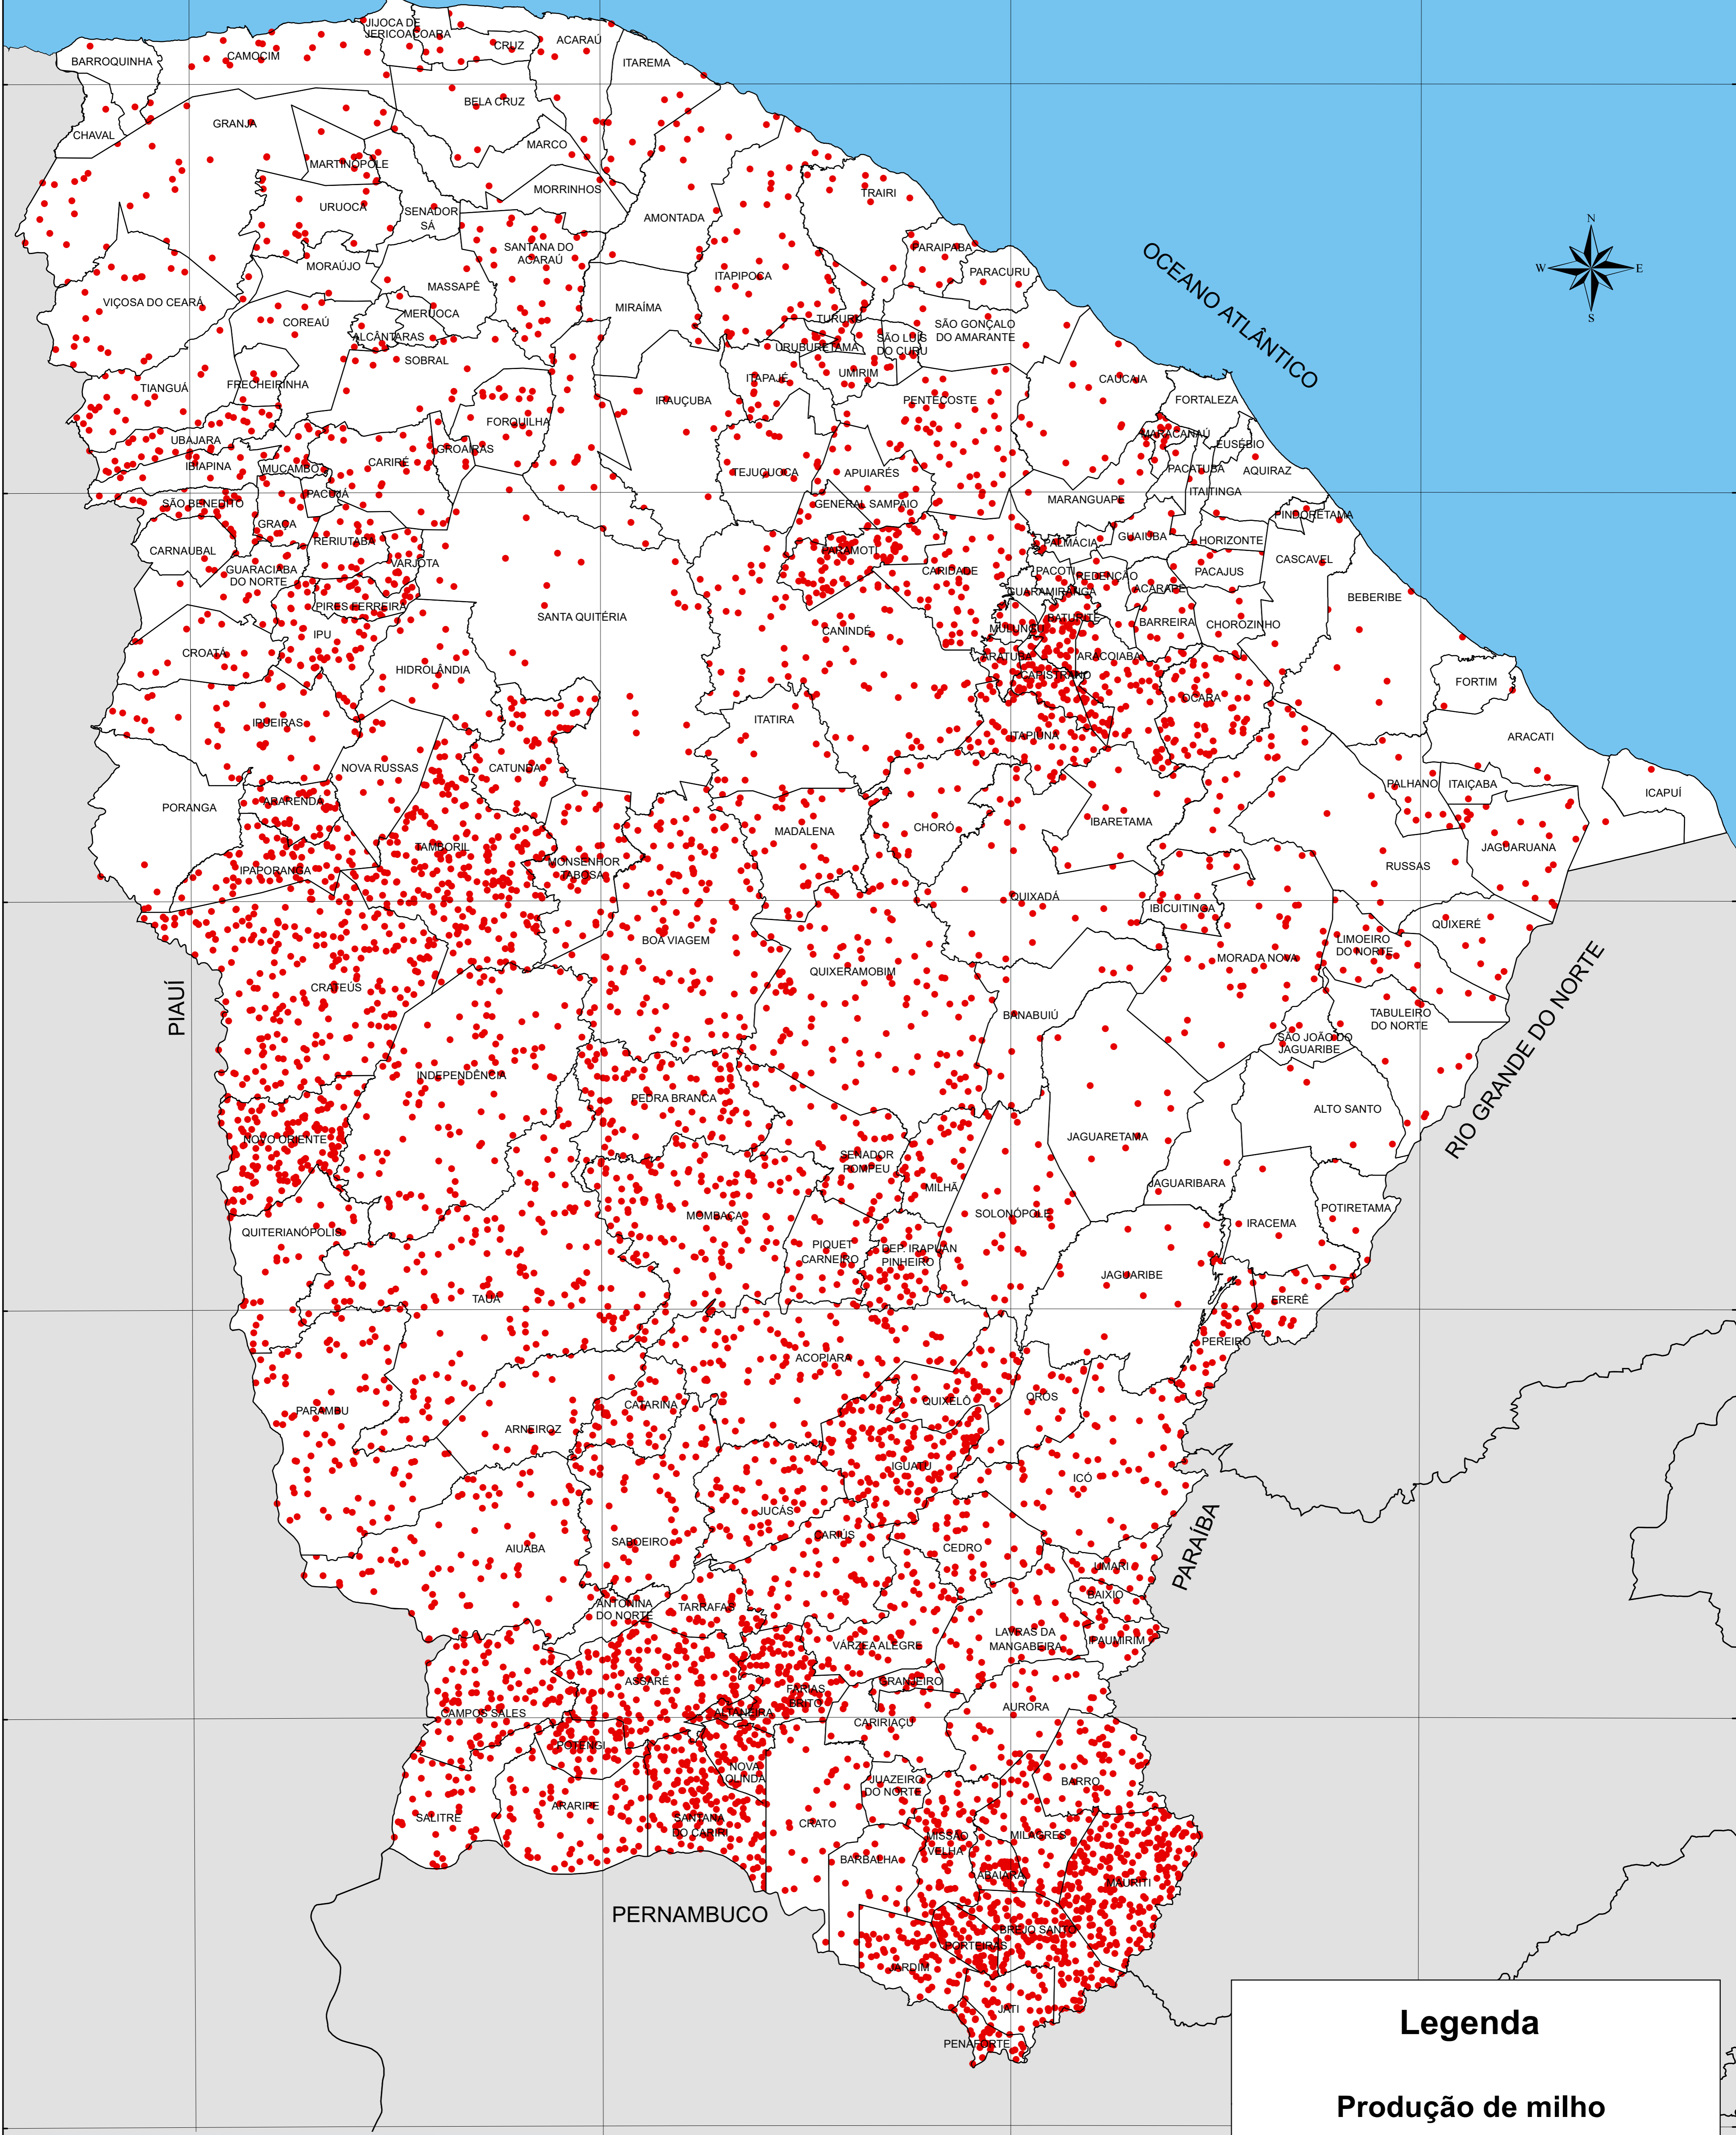

# PRODUÇÃO DE MILHO - 2020

## Legenda

Produção de milho

● 1 ponto = 100 toneladas