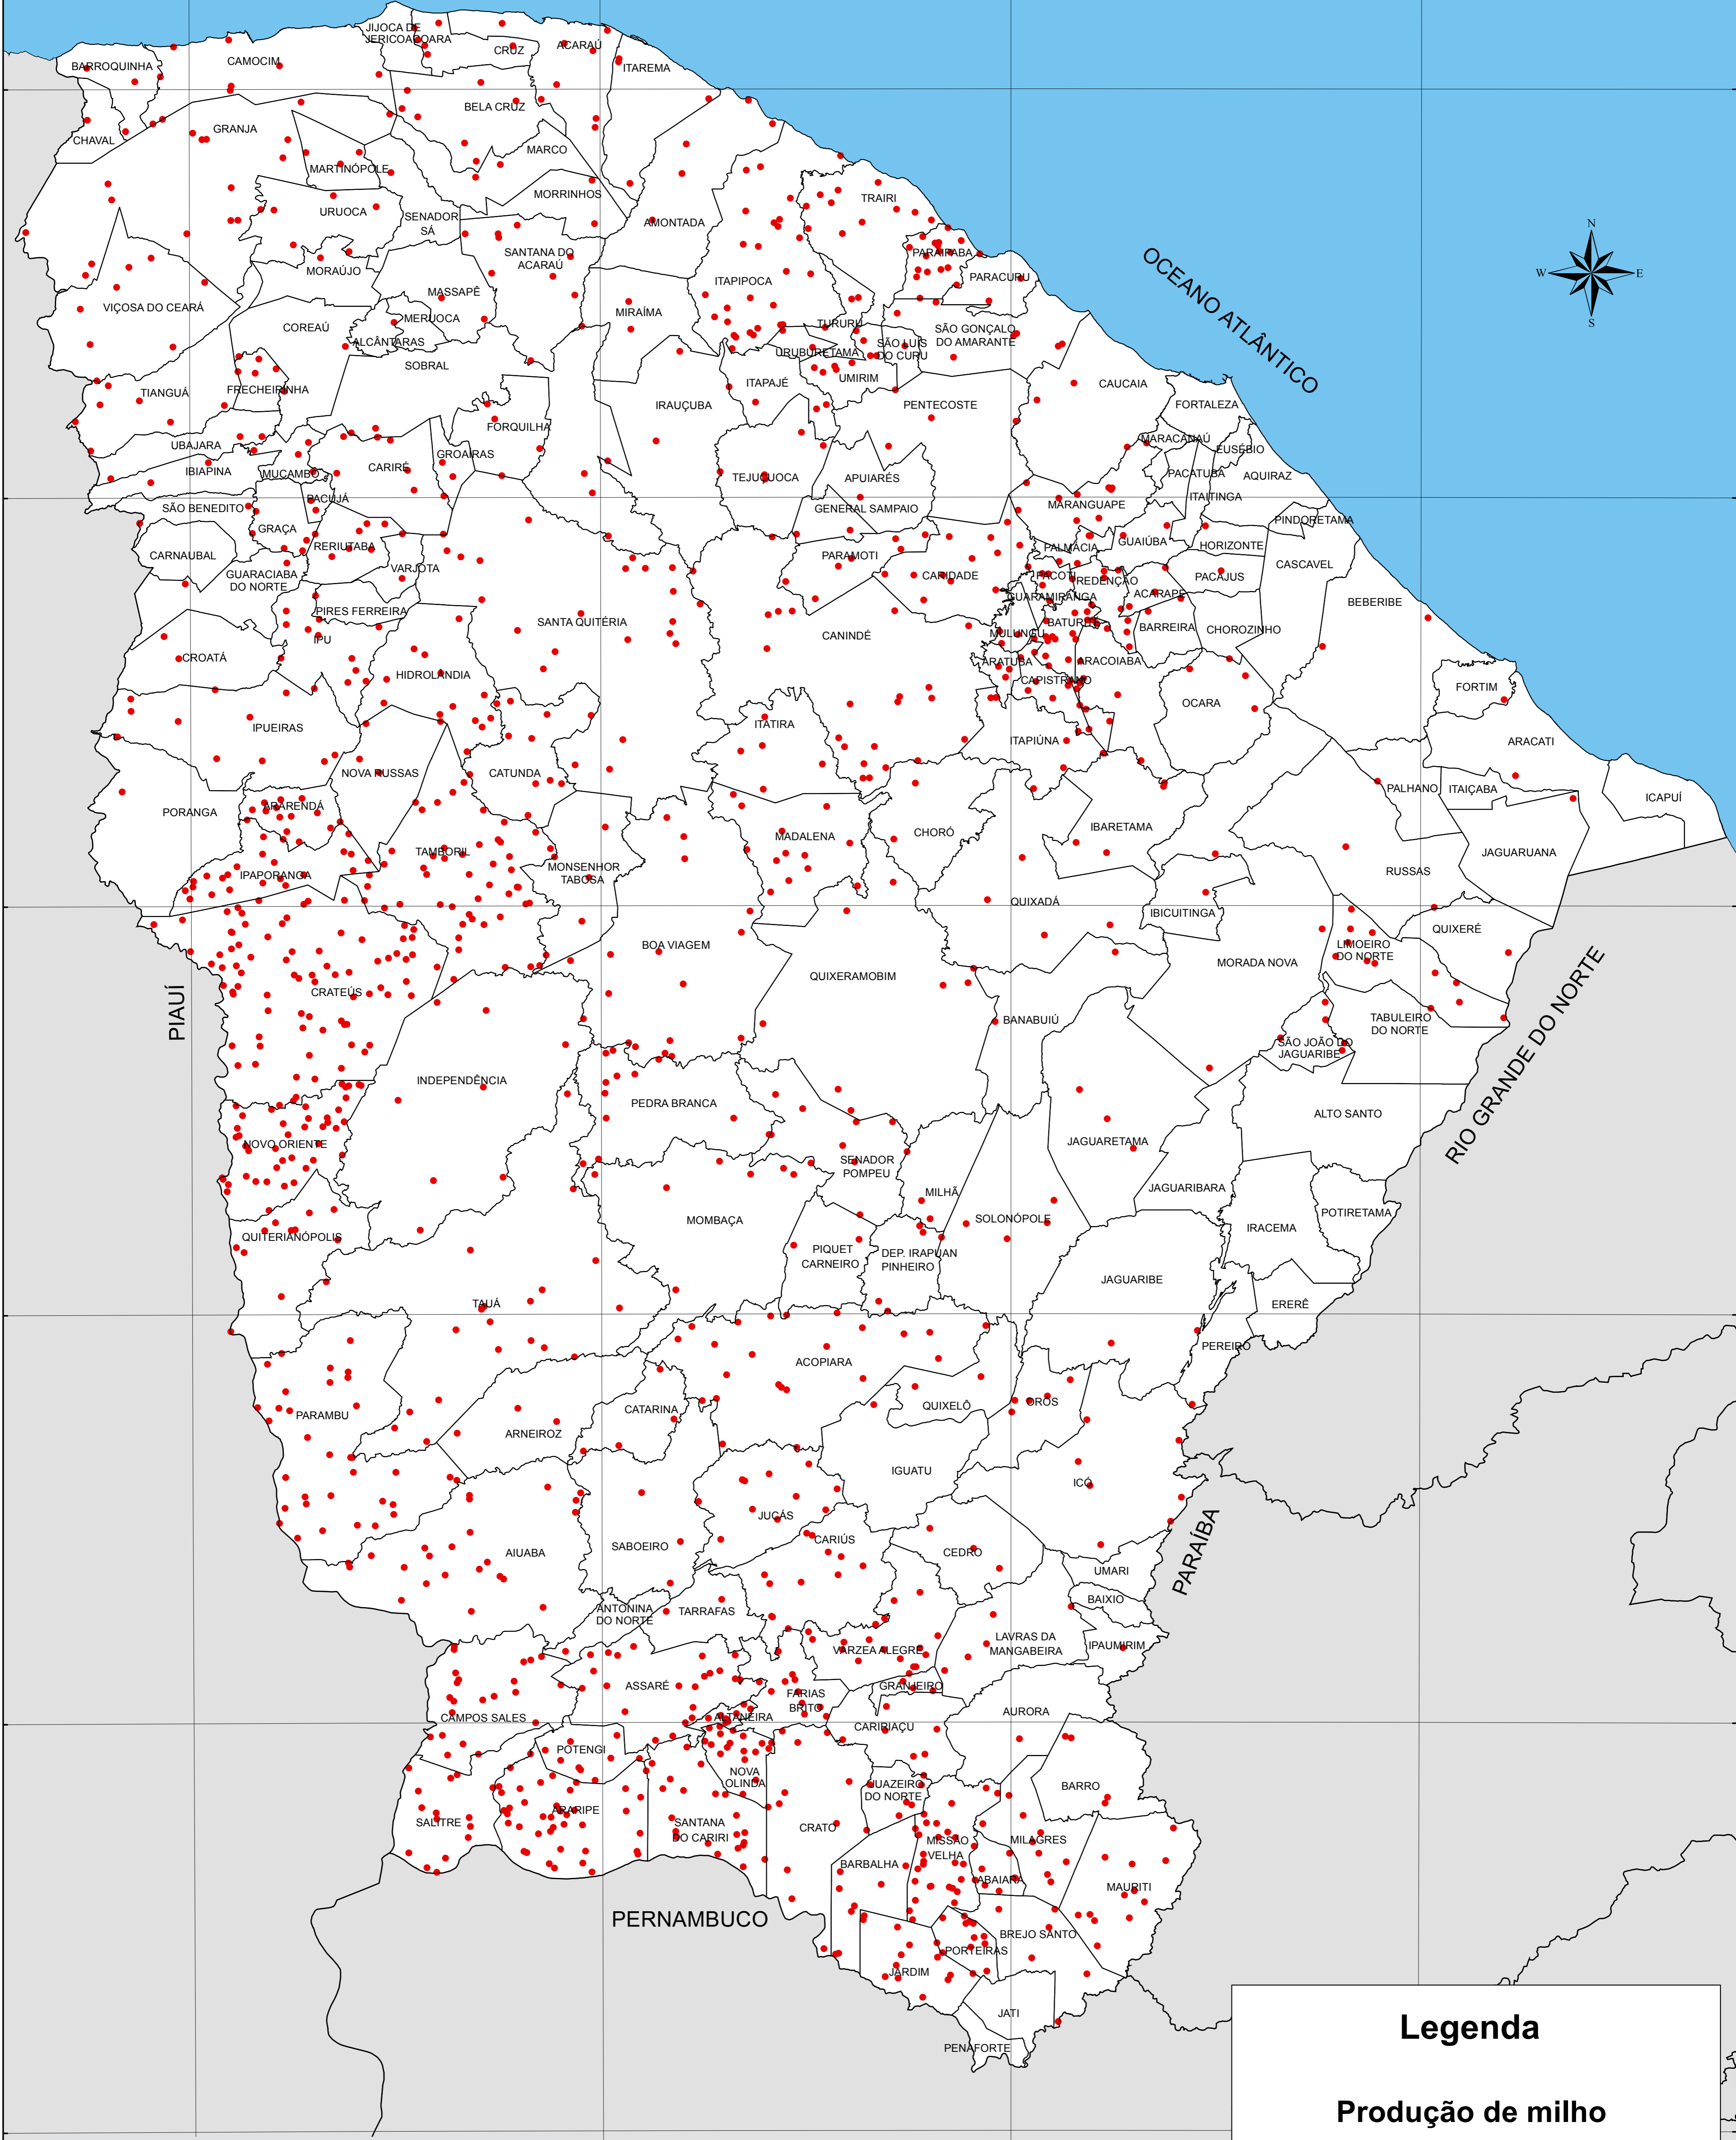

PRODUÇÃO DE MILHO - 2015

Legenda

Produção de milho

● 1 ponto = 100 toneladas