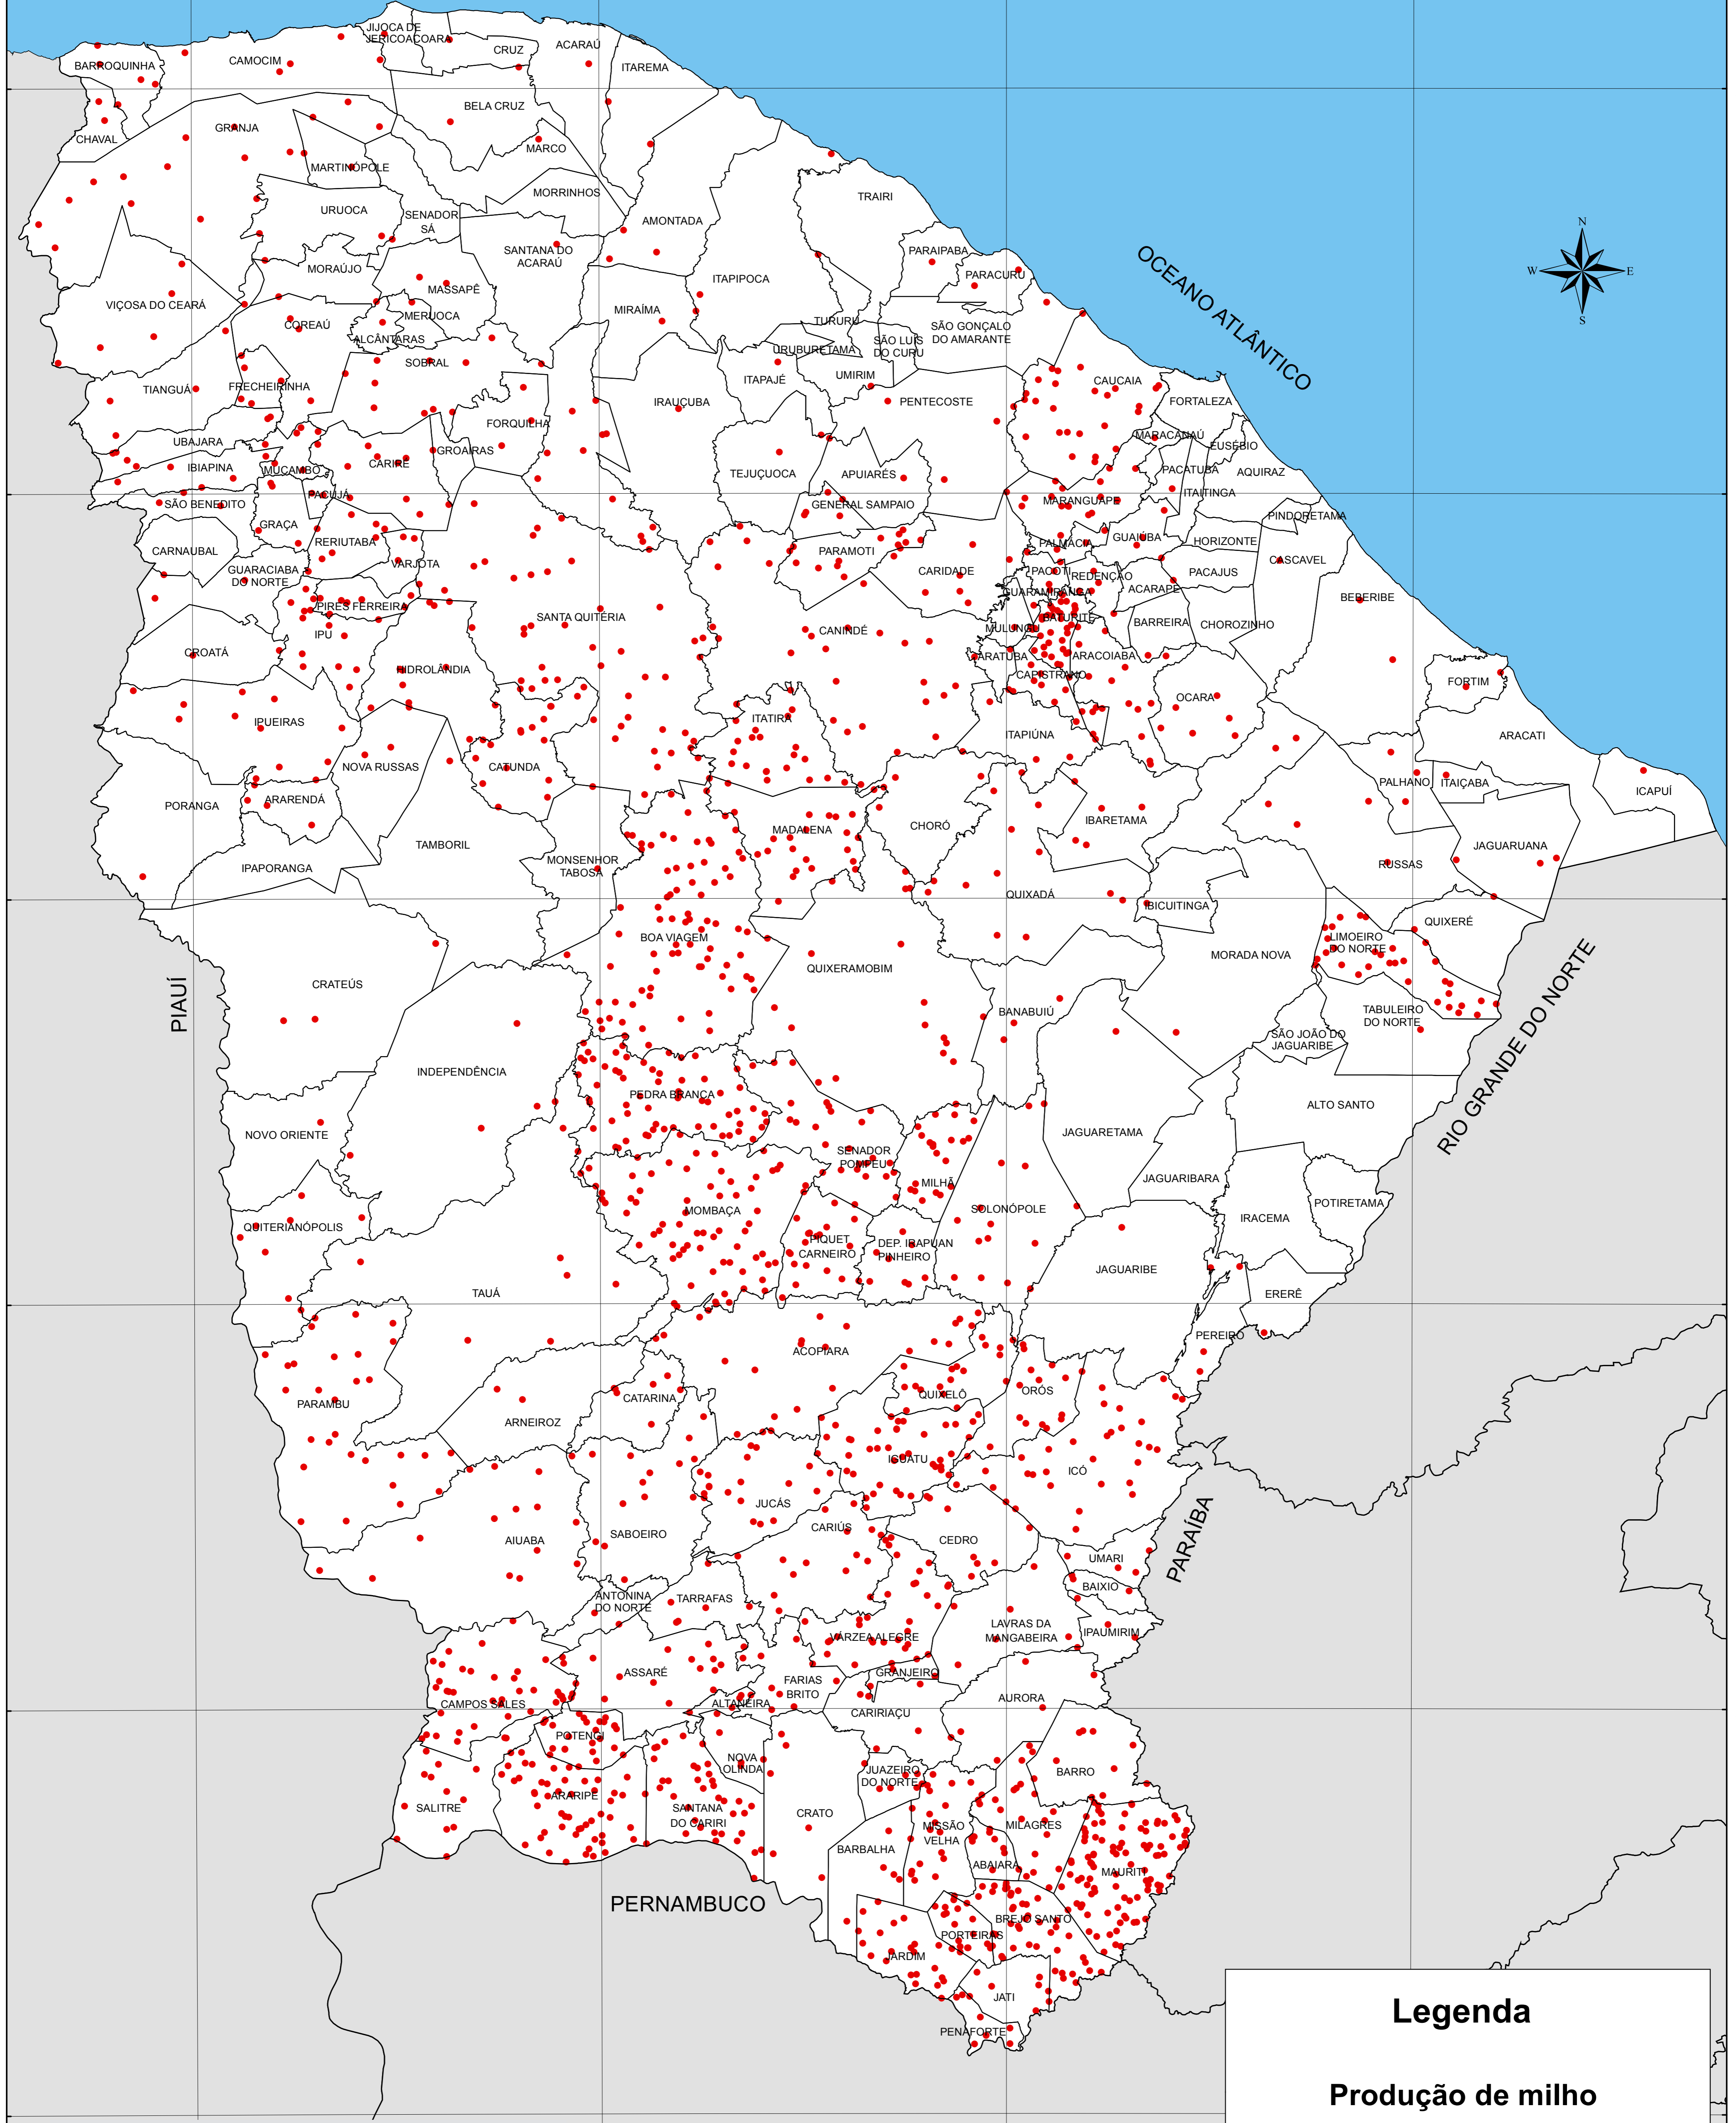

# PRODUÇÃO DE MILHO - 2010

## Legenda

Produção de milho

● 1 ponto = 100 toneladas

**IPECE**

**GOVERNO DO ESTADO DO CEARÁ**  
Secretaria do Planejamento e Gestão

25 0 25 50 km

Fonte: Levantamento Sistemático da Produção Agrícola (IBGE).  
Elaboração do Mapa: IPECE.