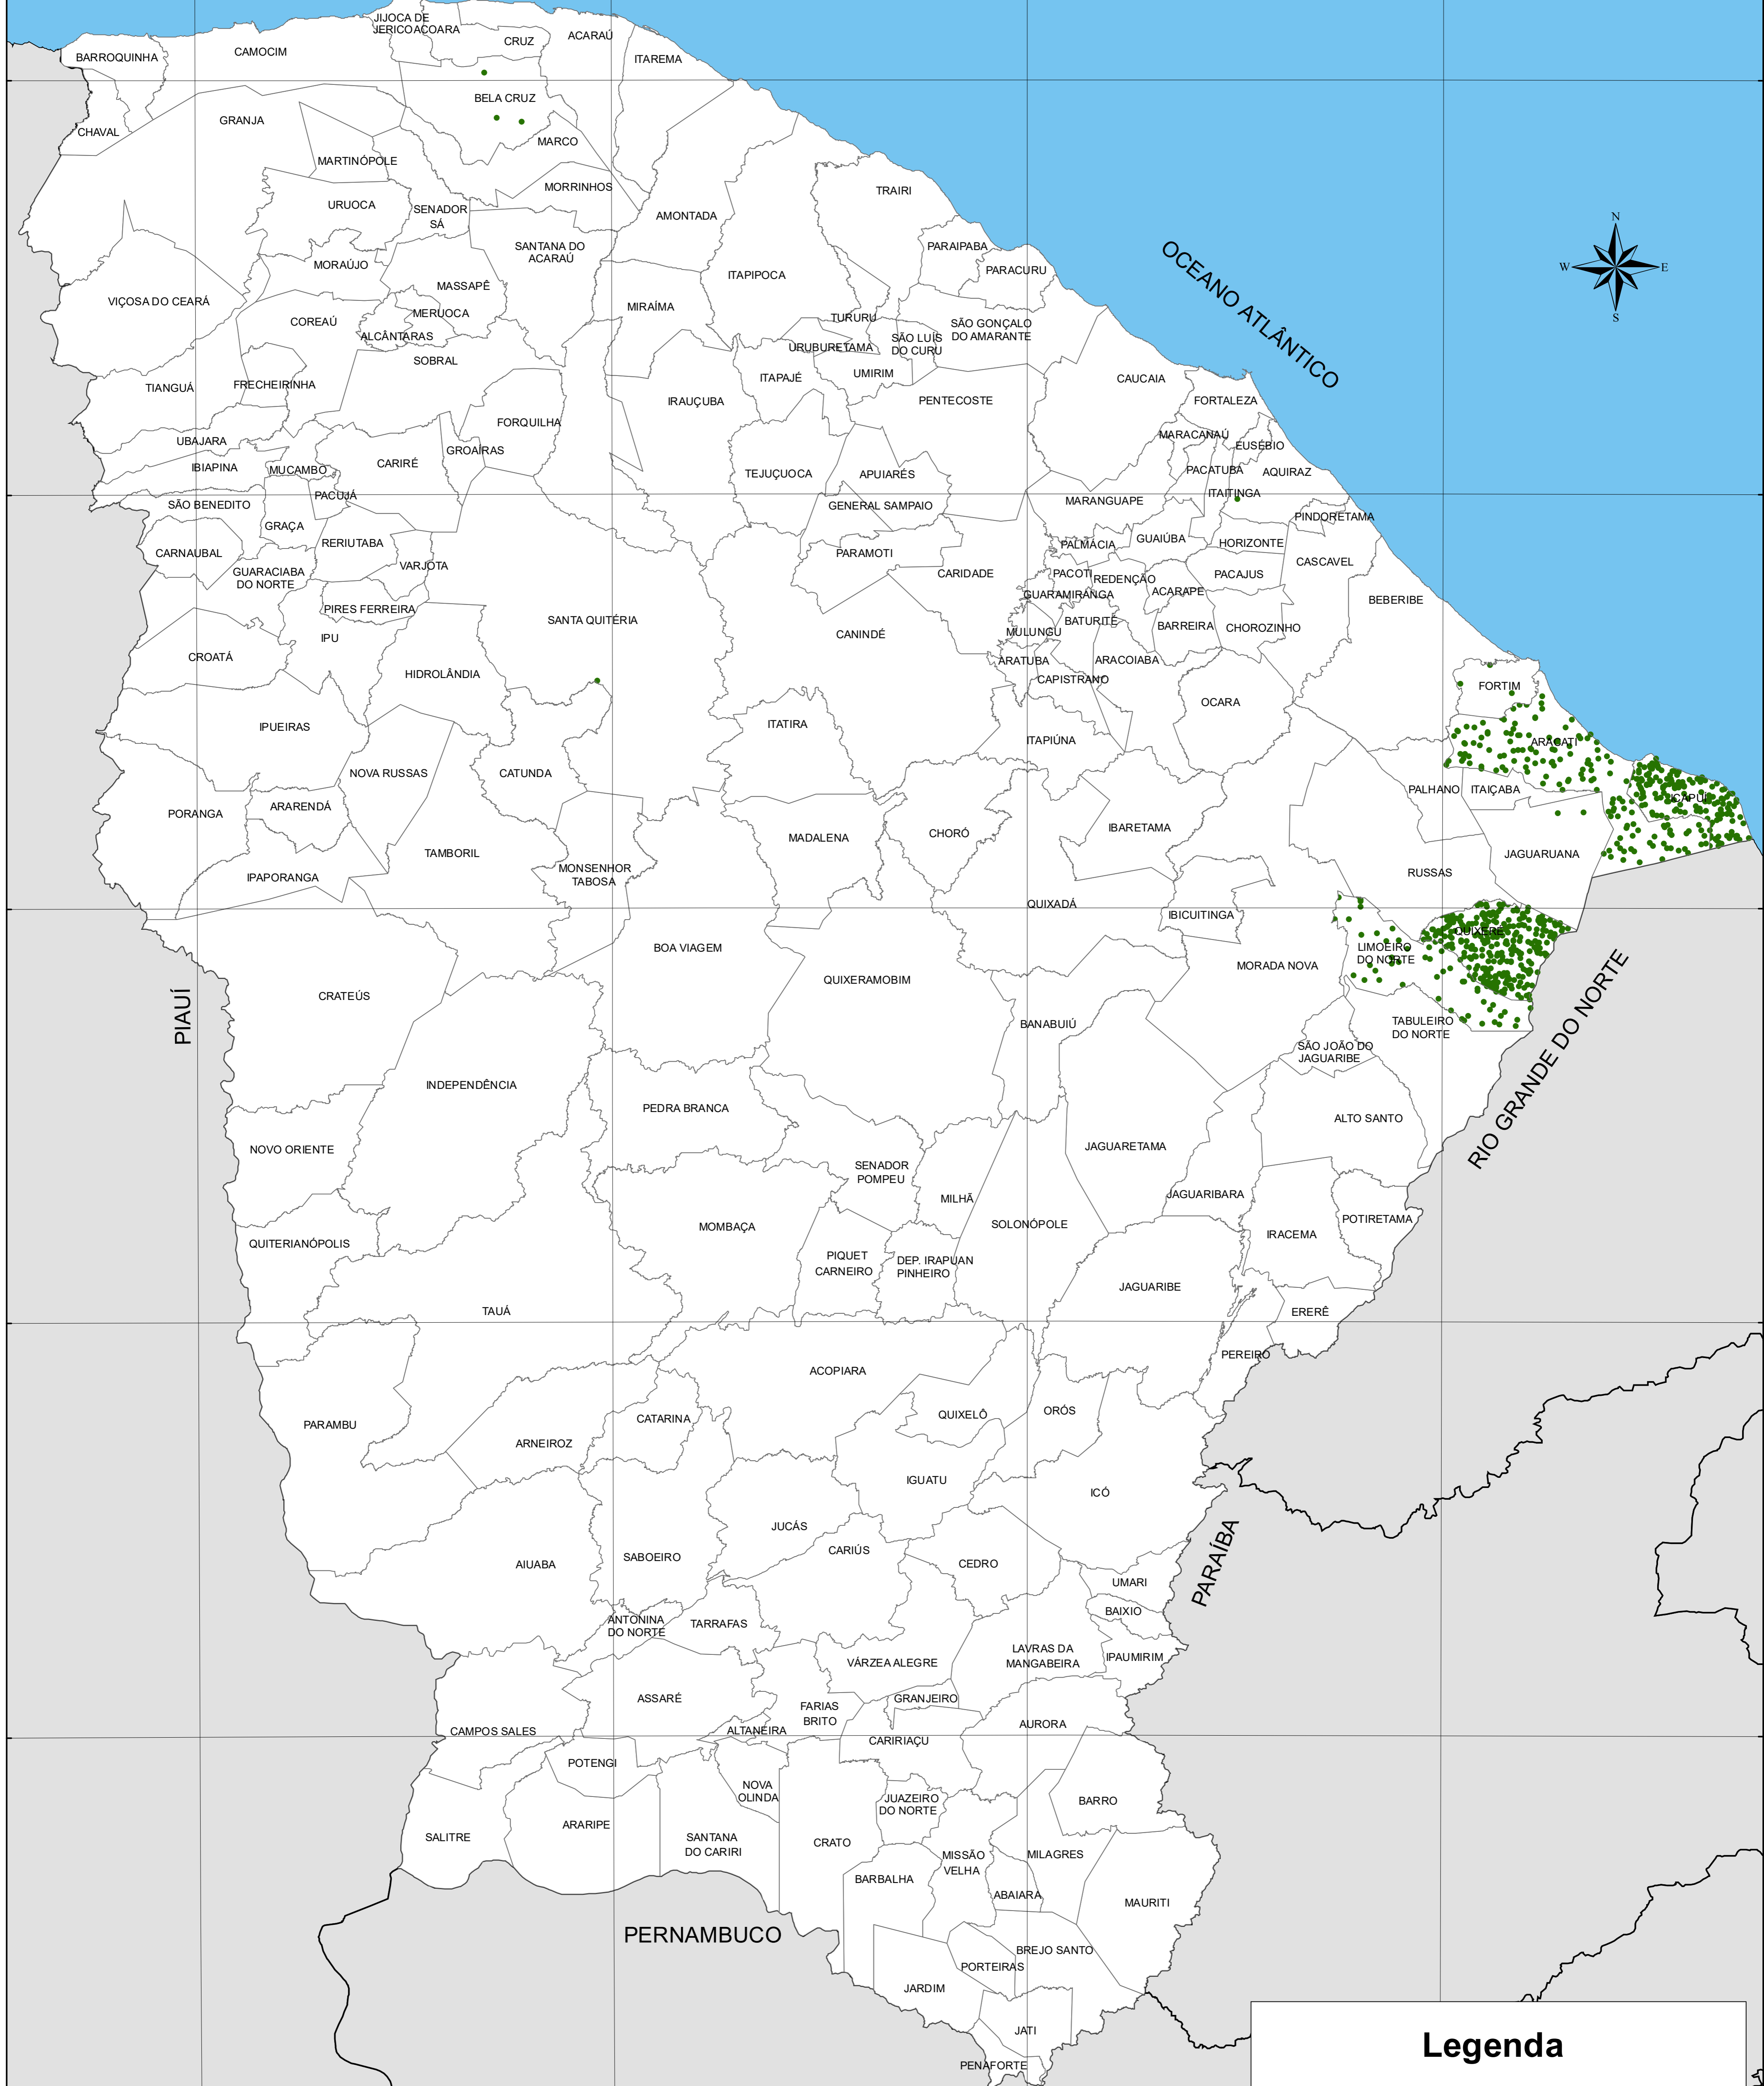

PRODUÇÃO DE MELÃO - 2023

Legenda

Produção de melão

● 1 ponto = 100 toneladas