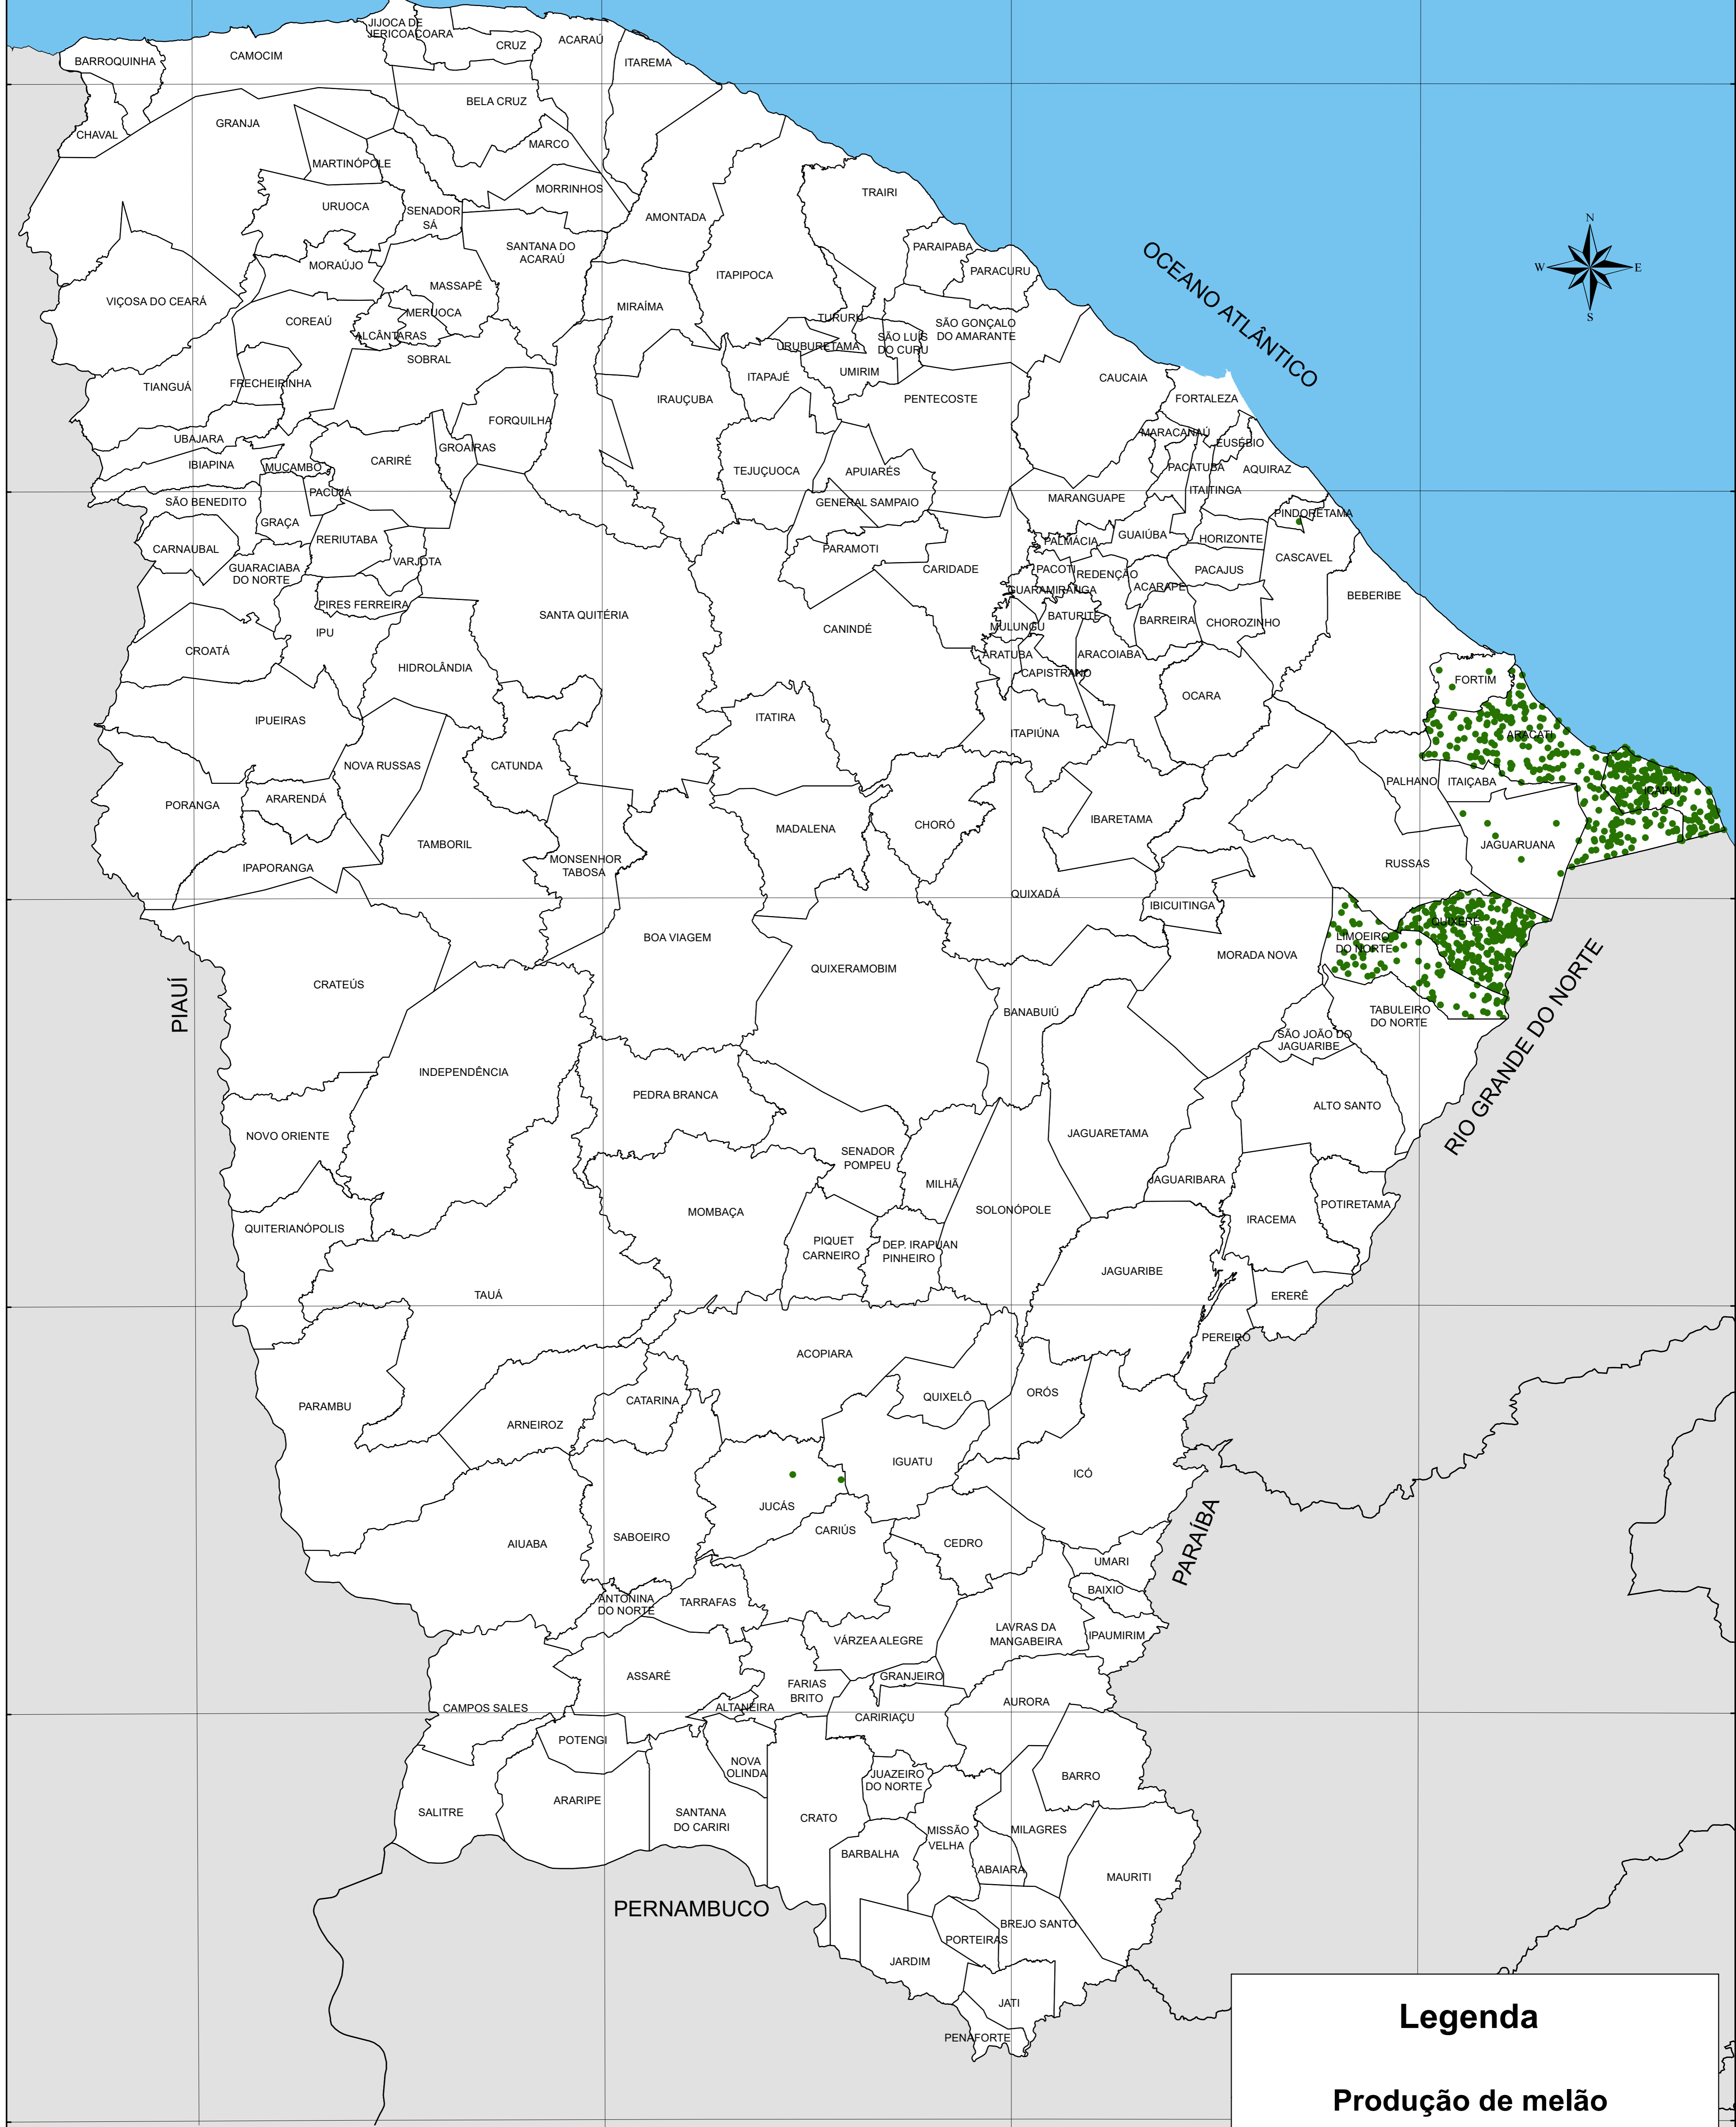

PRODUÇÃO DE MELÃO - 2020

Legenda

Produção de melão

● 1 ponto = 100 toneladas