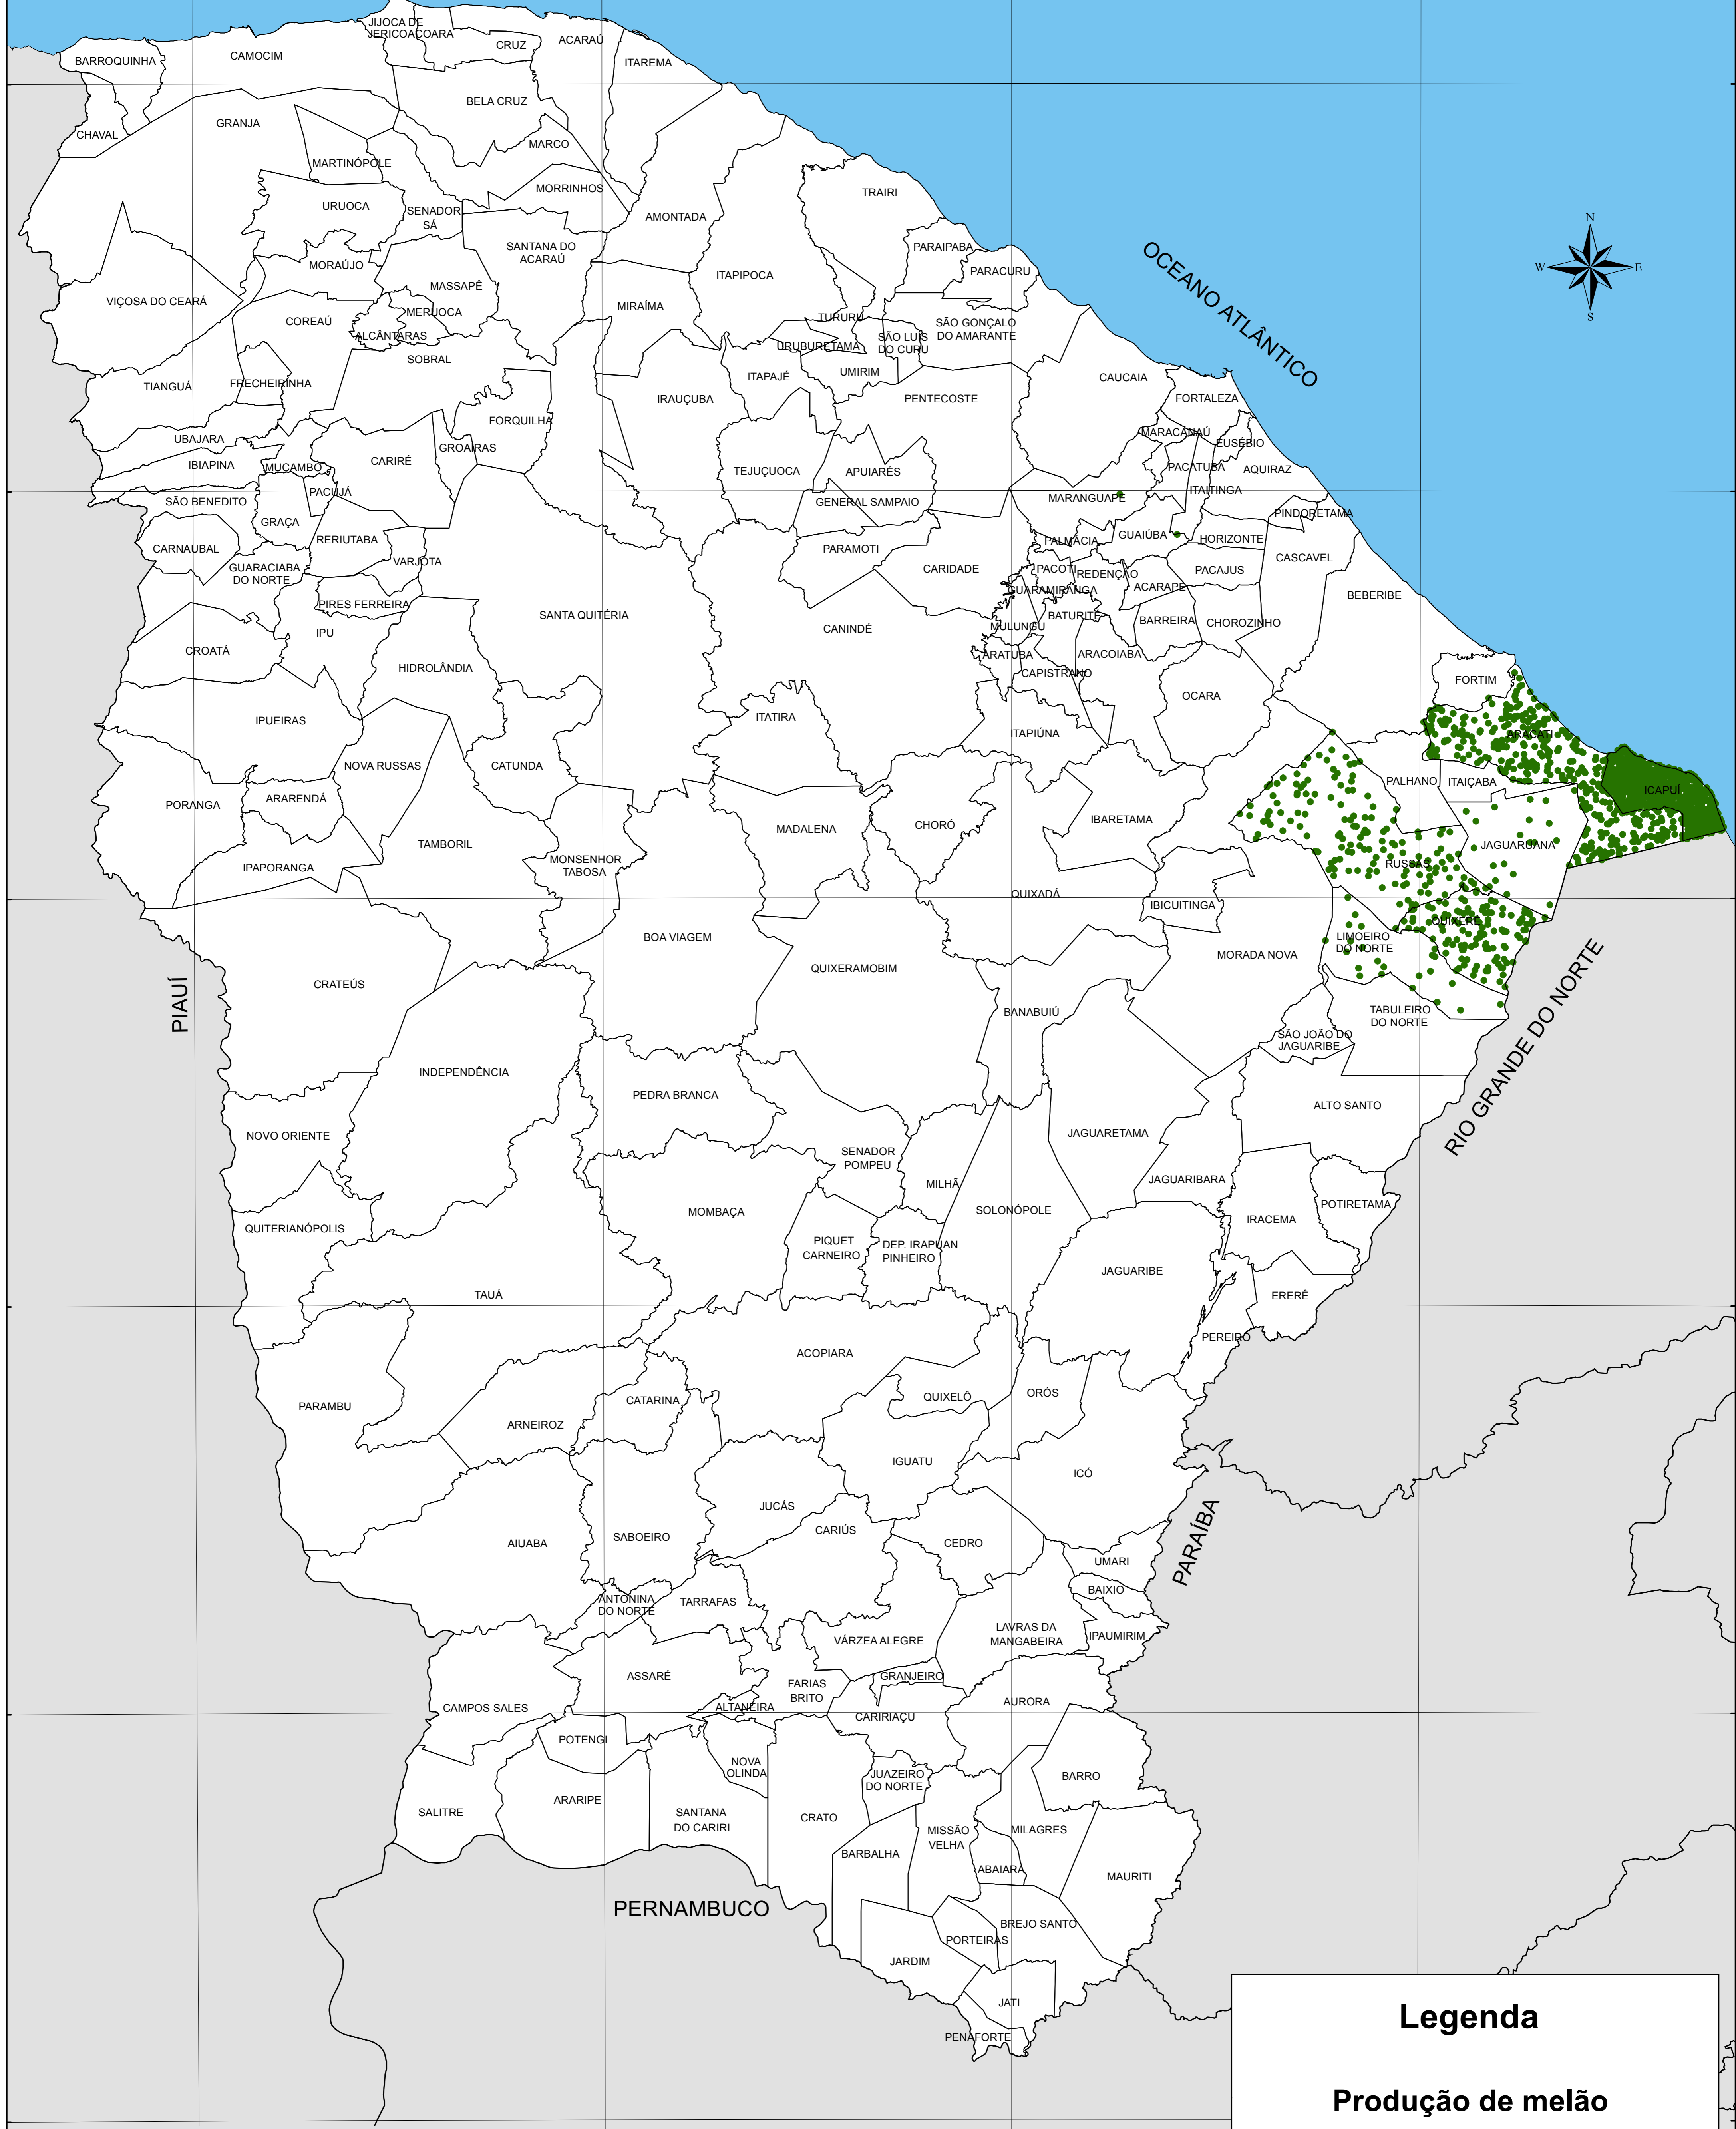

PRODUÇÃO DE MELÃO - 2010

Legenda

Produção de melão

● 1 ponto = 100 toneladas