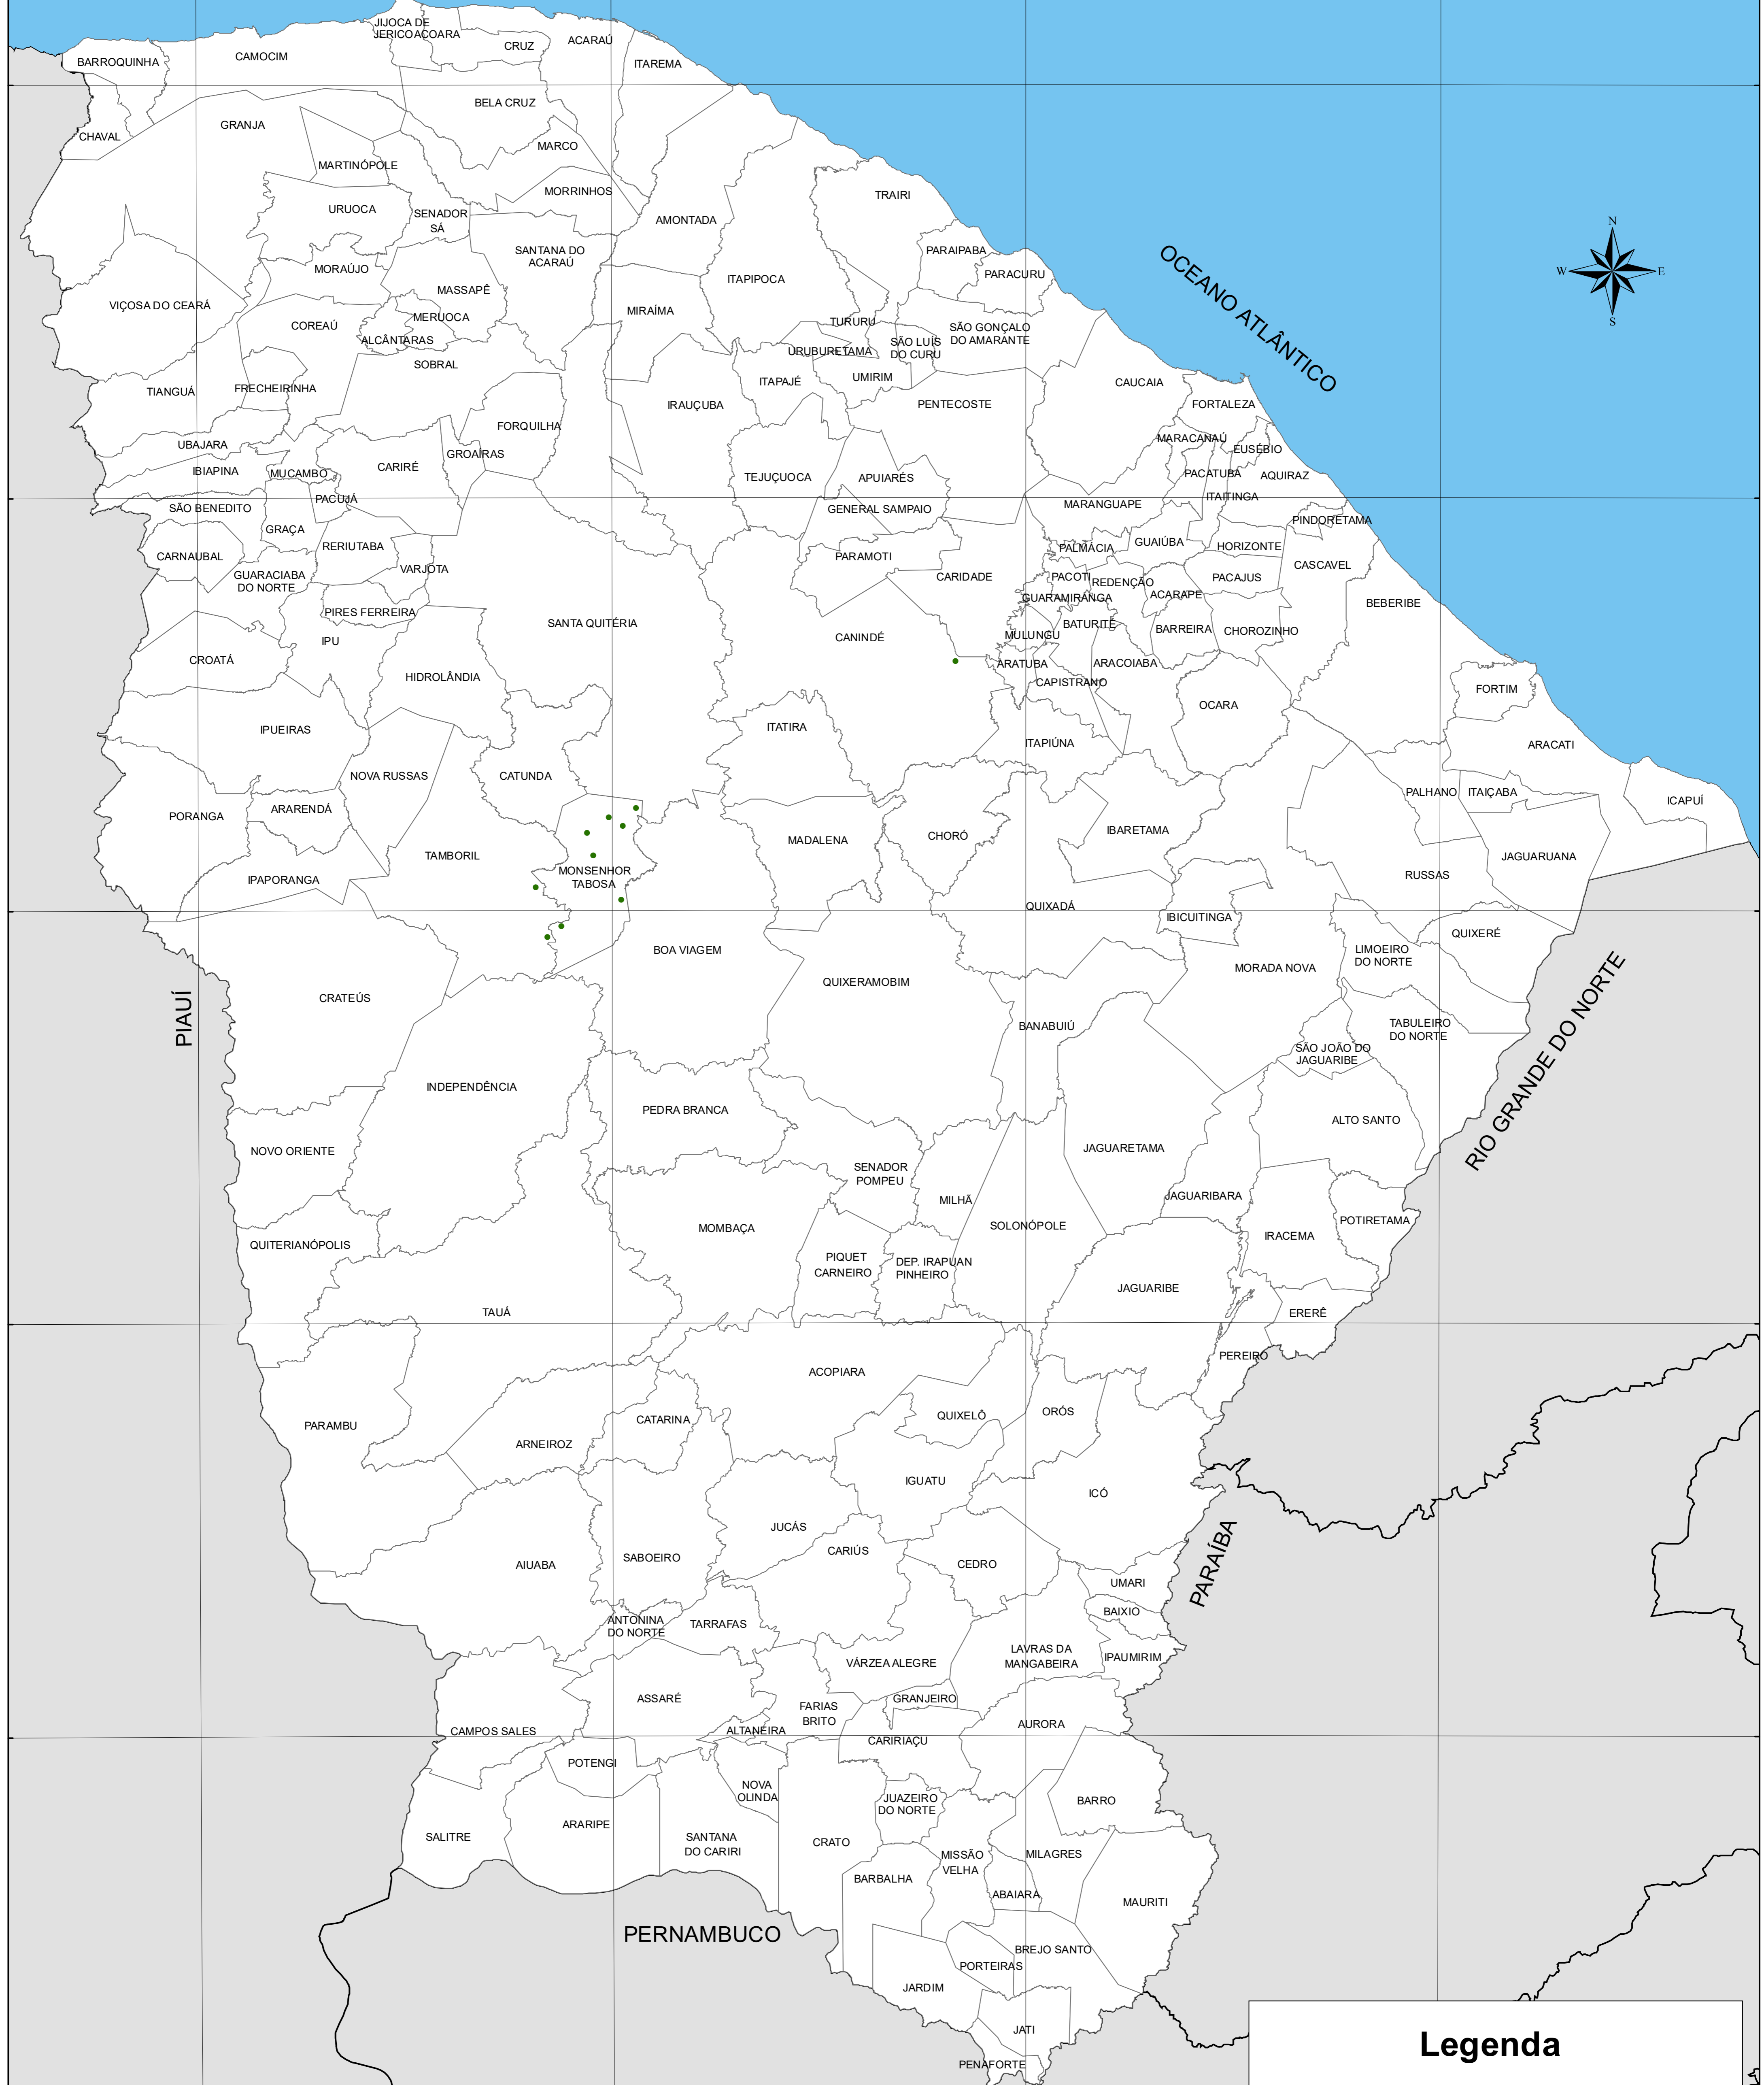

PRODUÇÃO DE MAMONA - 2023

Legenda

Produção de mamona

● 1 ponto = 10 toneladas