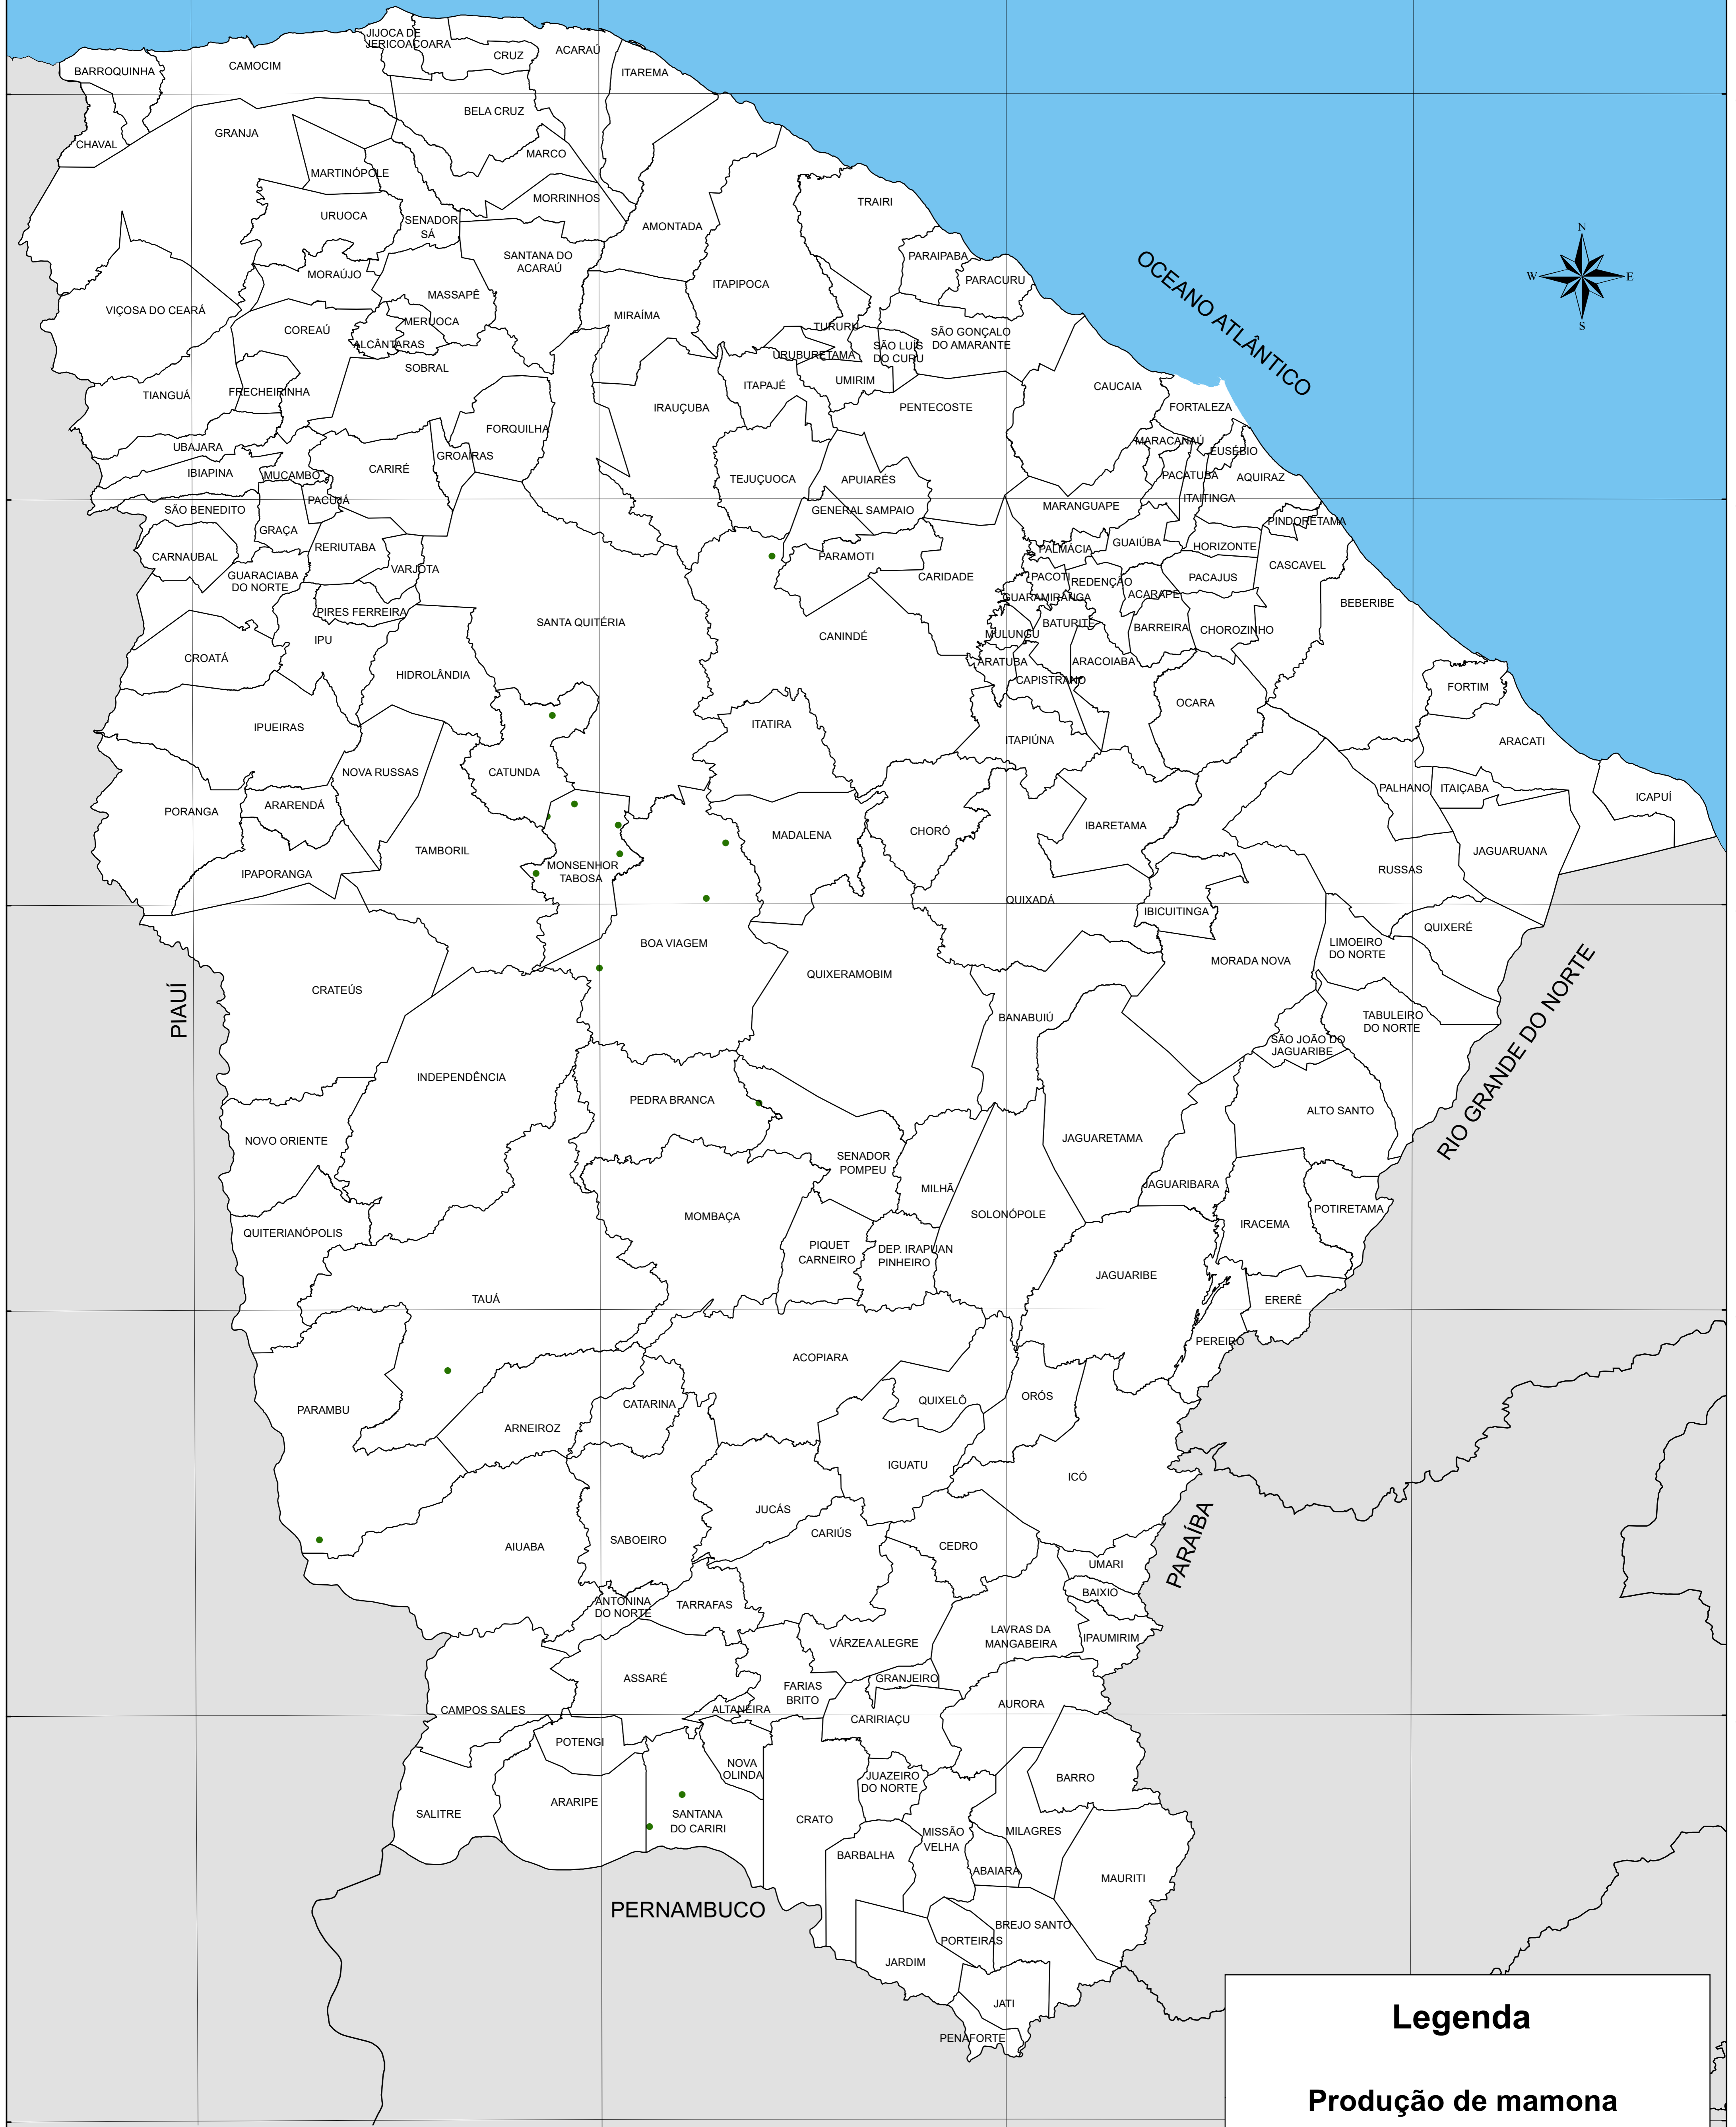

PRODUÇÃO DE MAMONA - 2020

Legenda

Produção de mamona

● 1 ponto = 10 toneladas