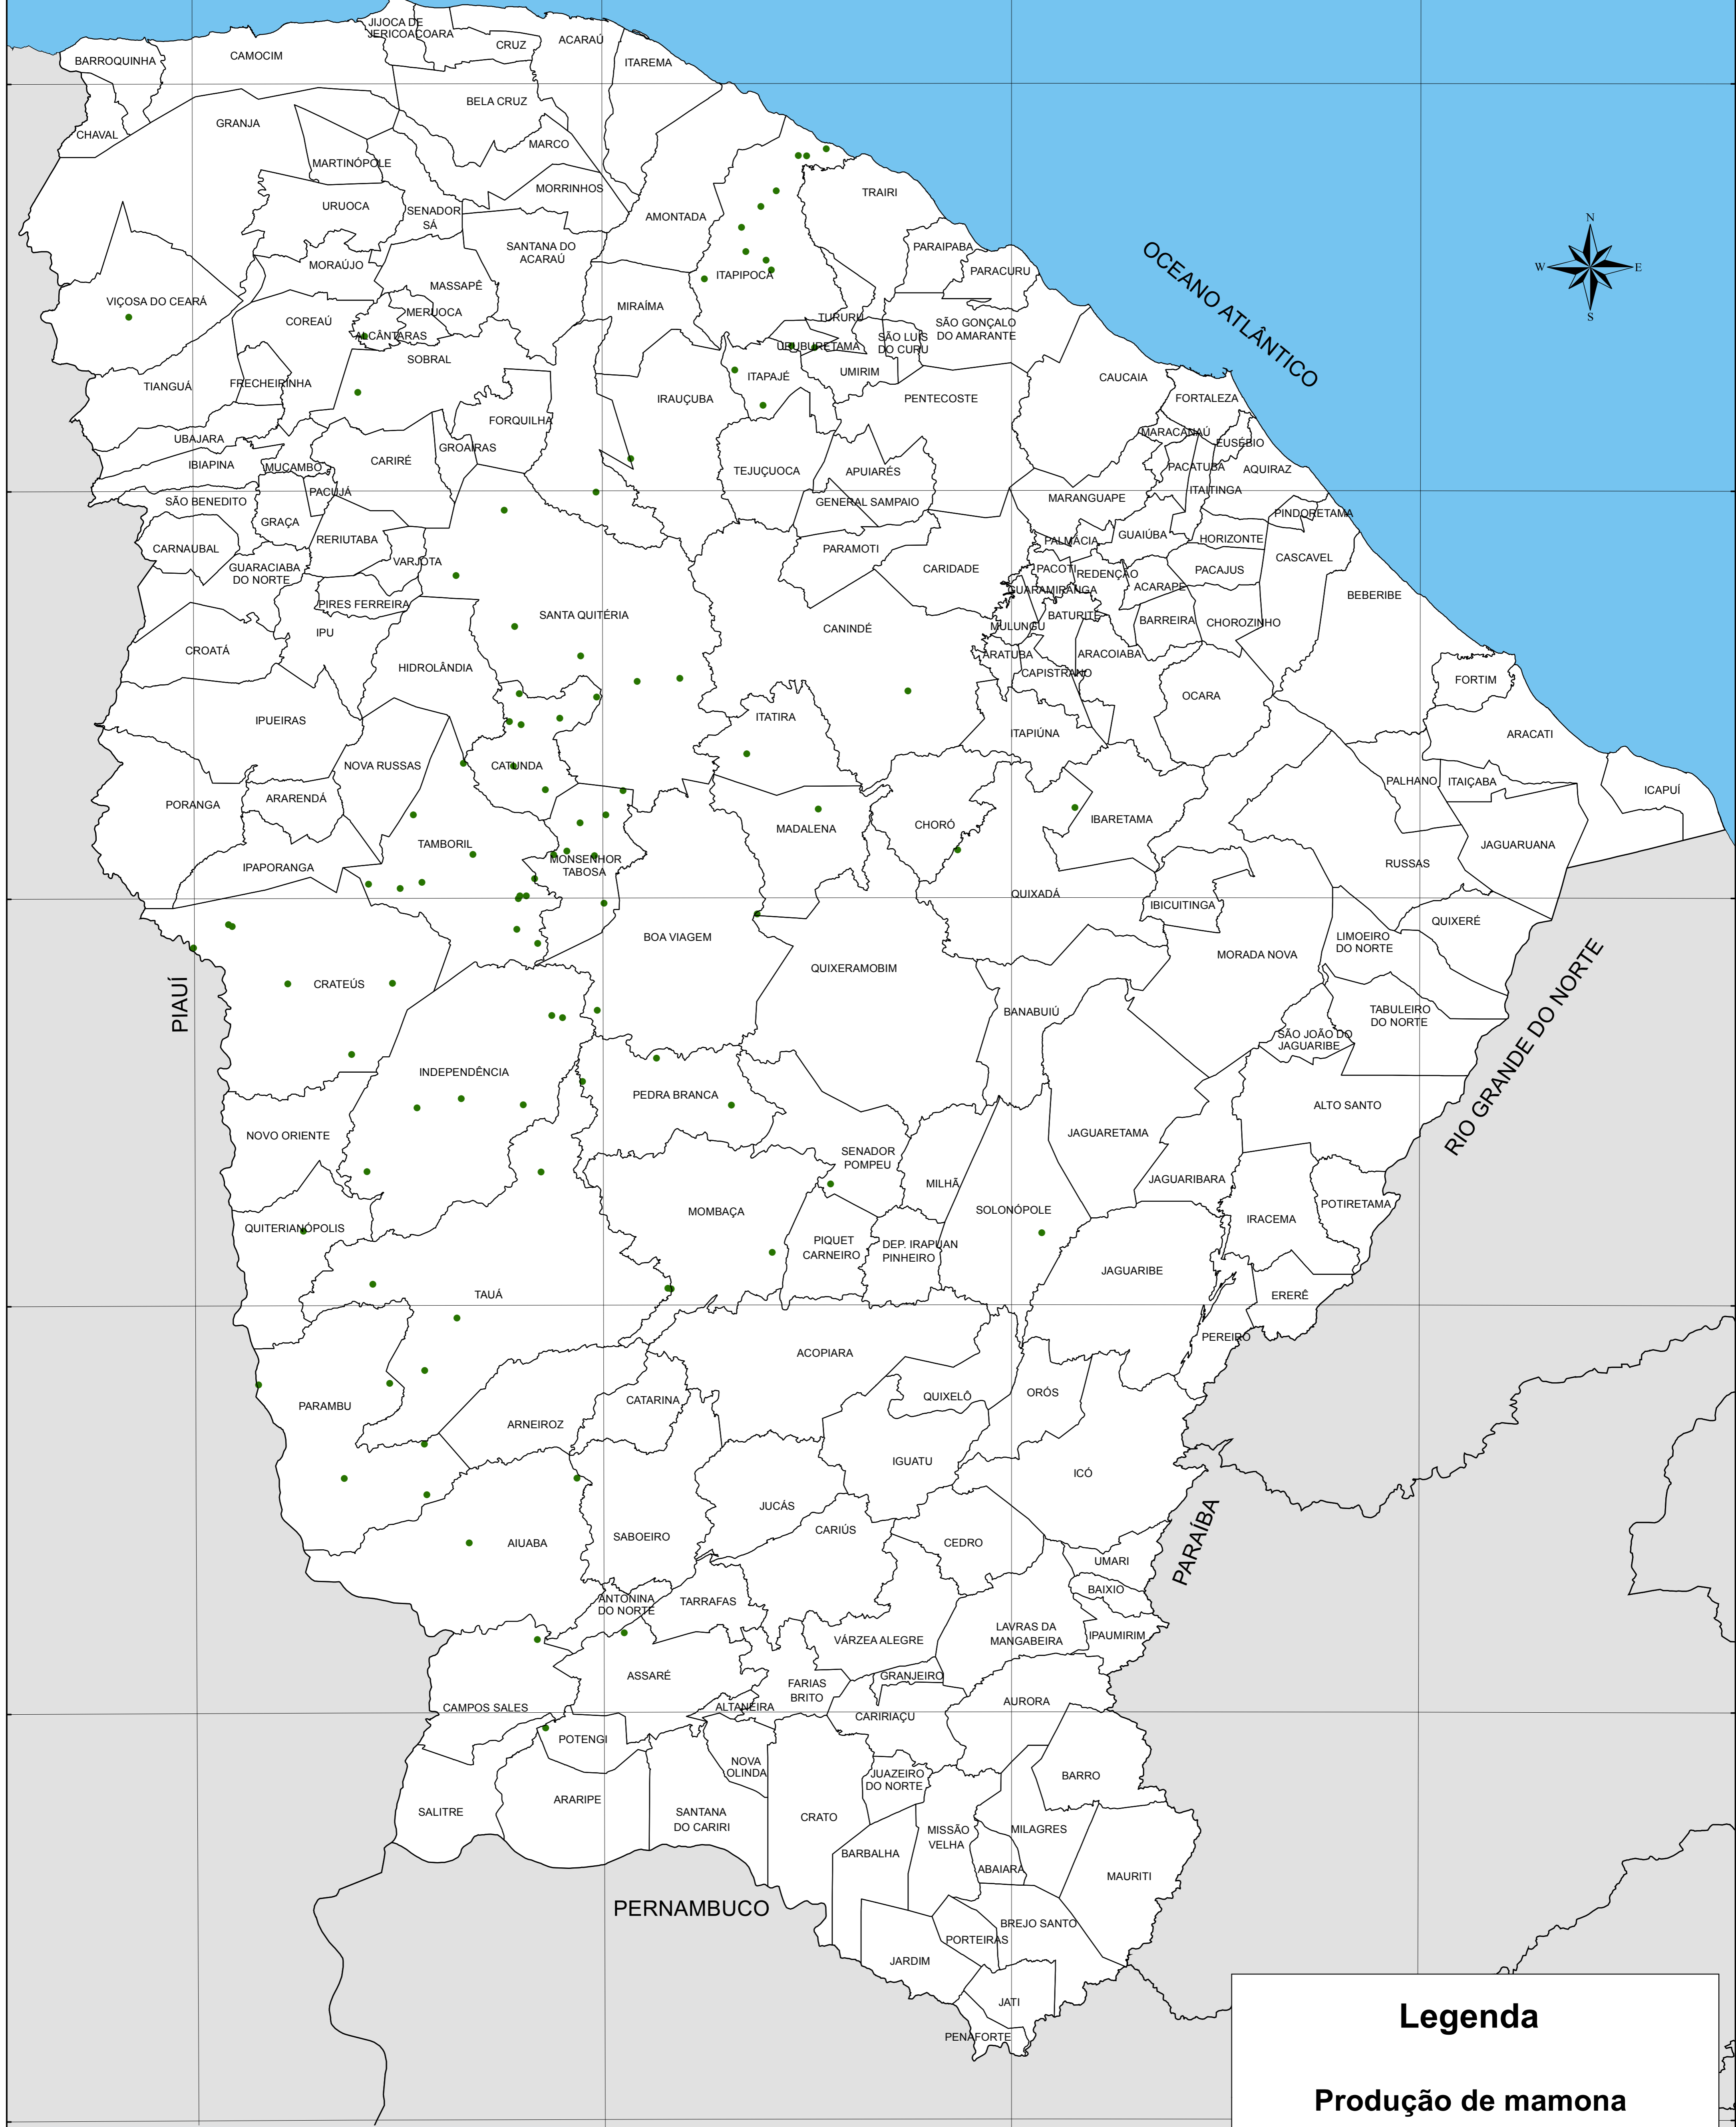

PRODUÇÃO DE MAMONA - 2015

Legenda

Produção de mamona

● 1 ponto = 10 toneladas