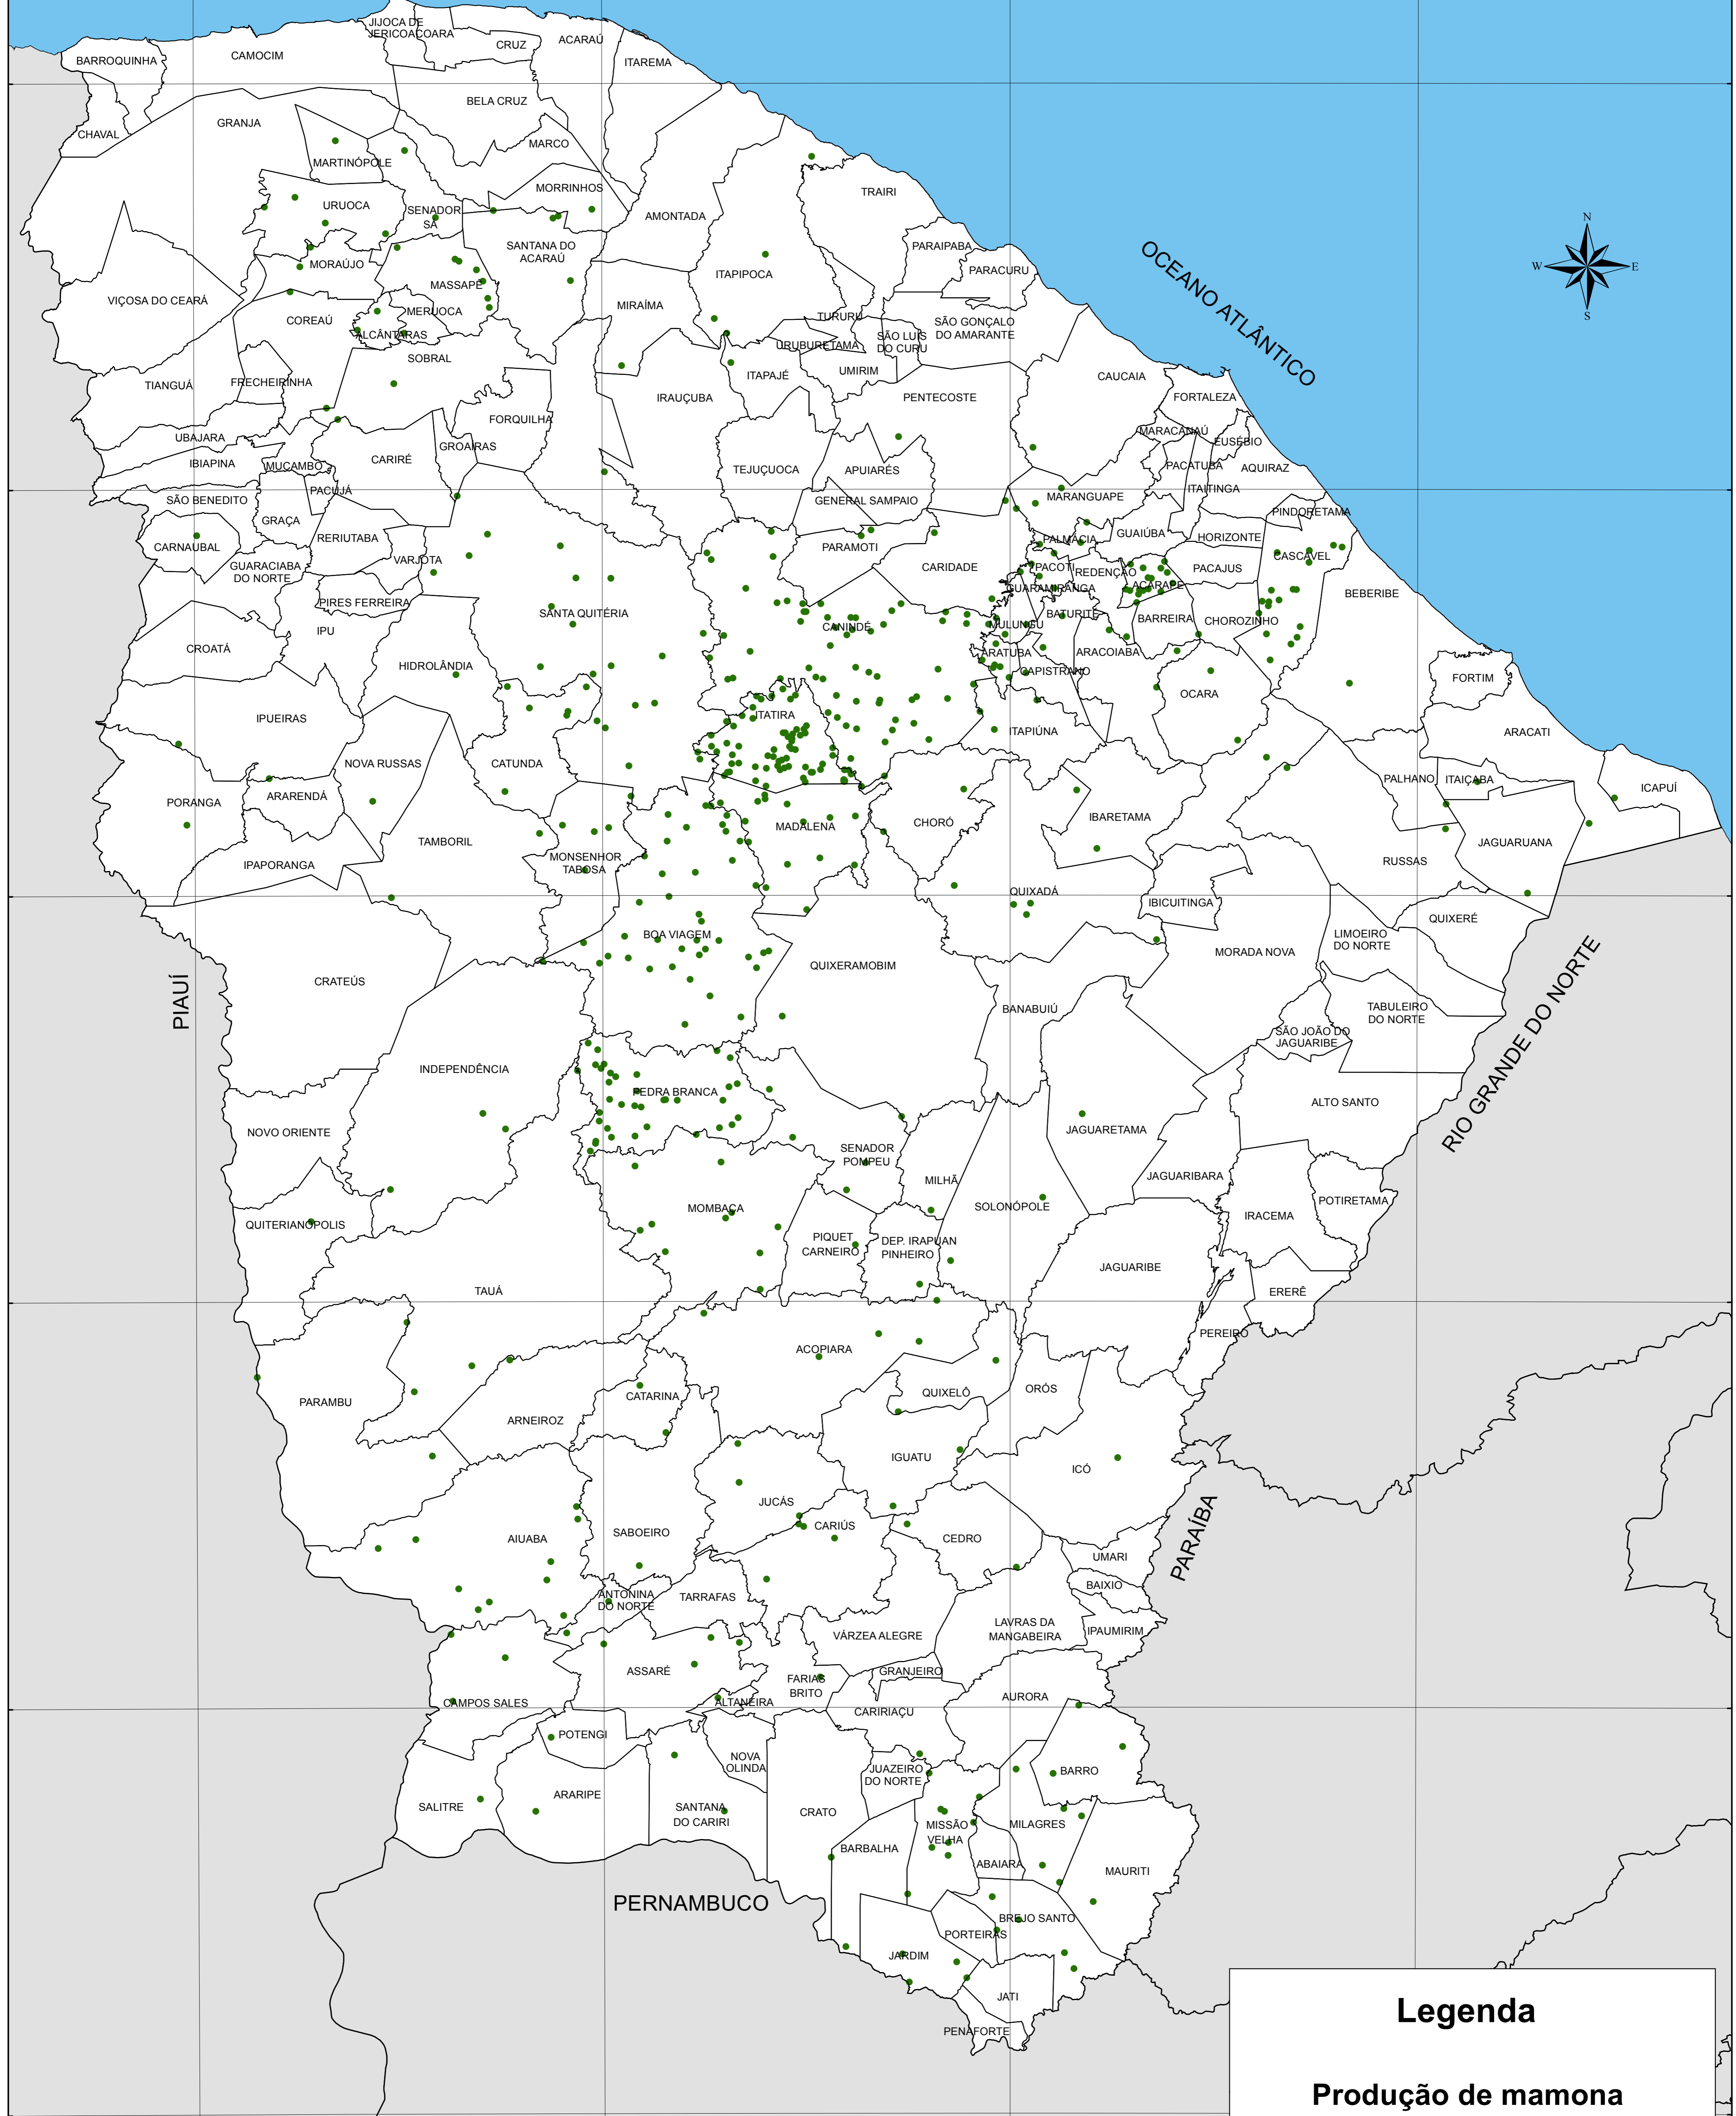

PRODUÇÃO DE MAMONA - 2010

Legenda

Produção de mamona

● 1 ponto = 10 toneladas