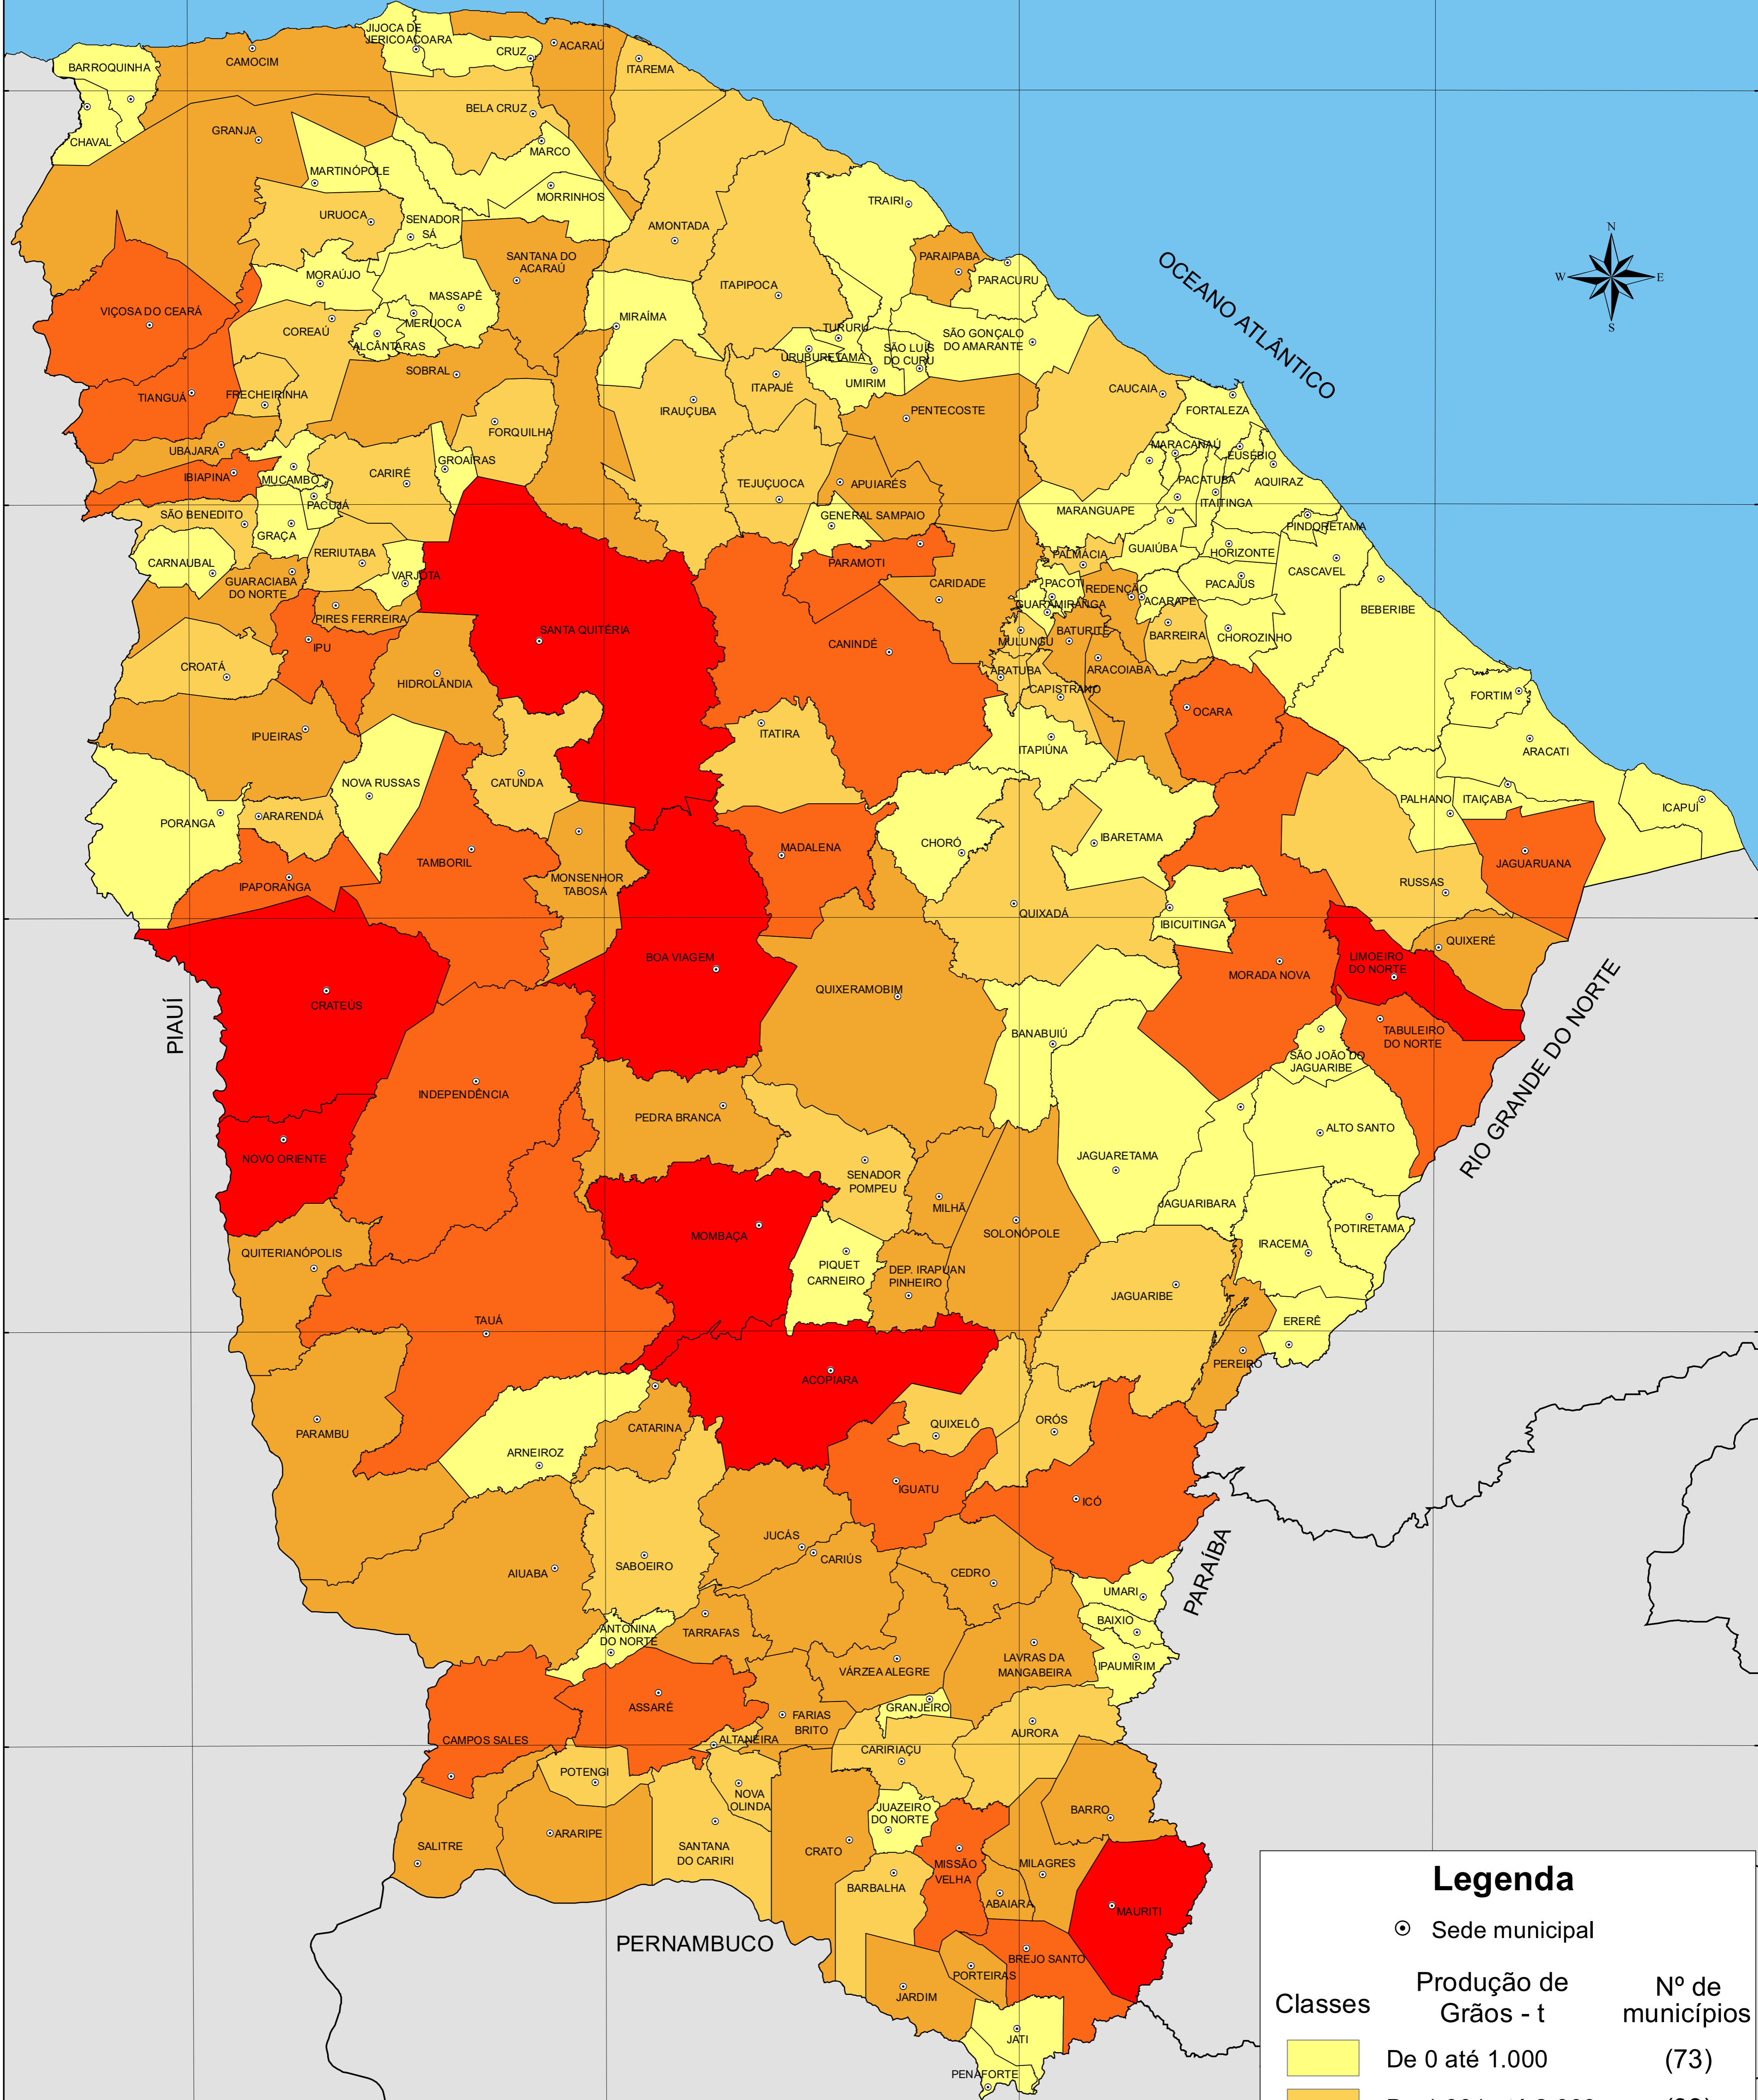

PRODUÇÃO DE GRÃOS - 2023

Legenda		
Classes	Produção de Grãos - t	Nº de municípios
	De 0 até 1.000	(73)
	De 1.001 até 2.000	(38)
	De 2.001 até 5.000	(44)
	De 5.001 até 10.000	(21)
	De 10.001 até 52.645	(08)