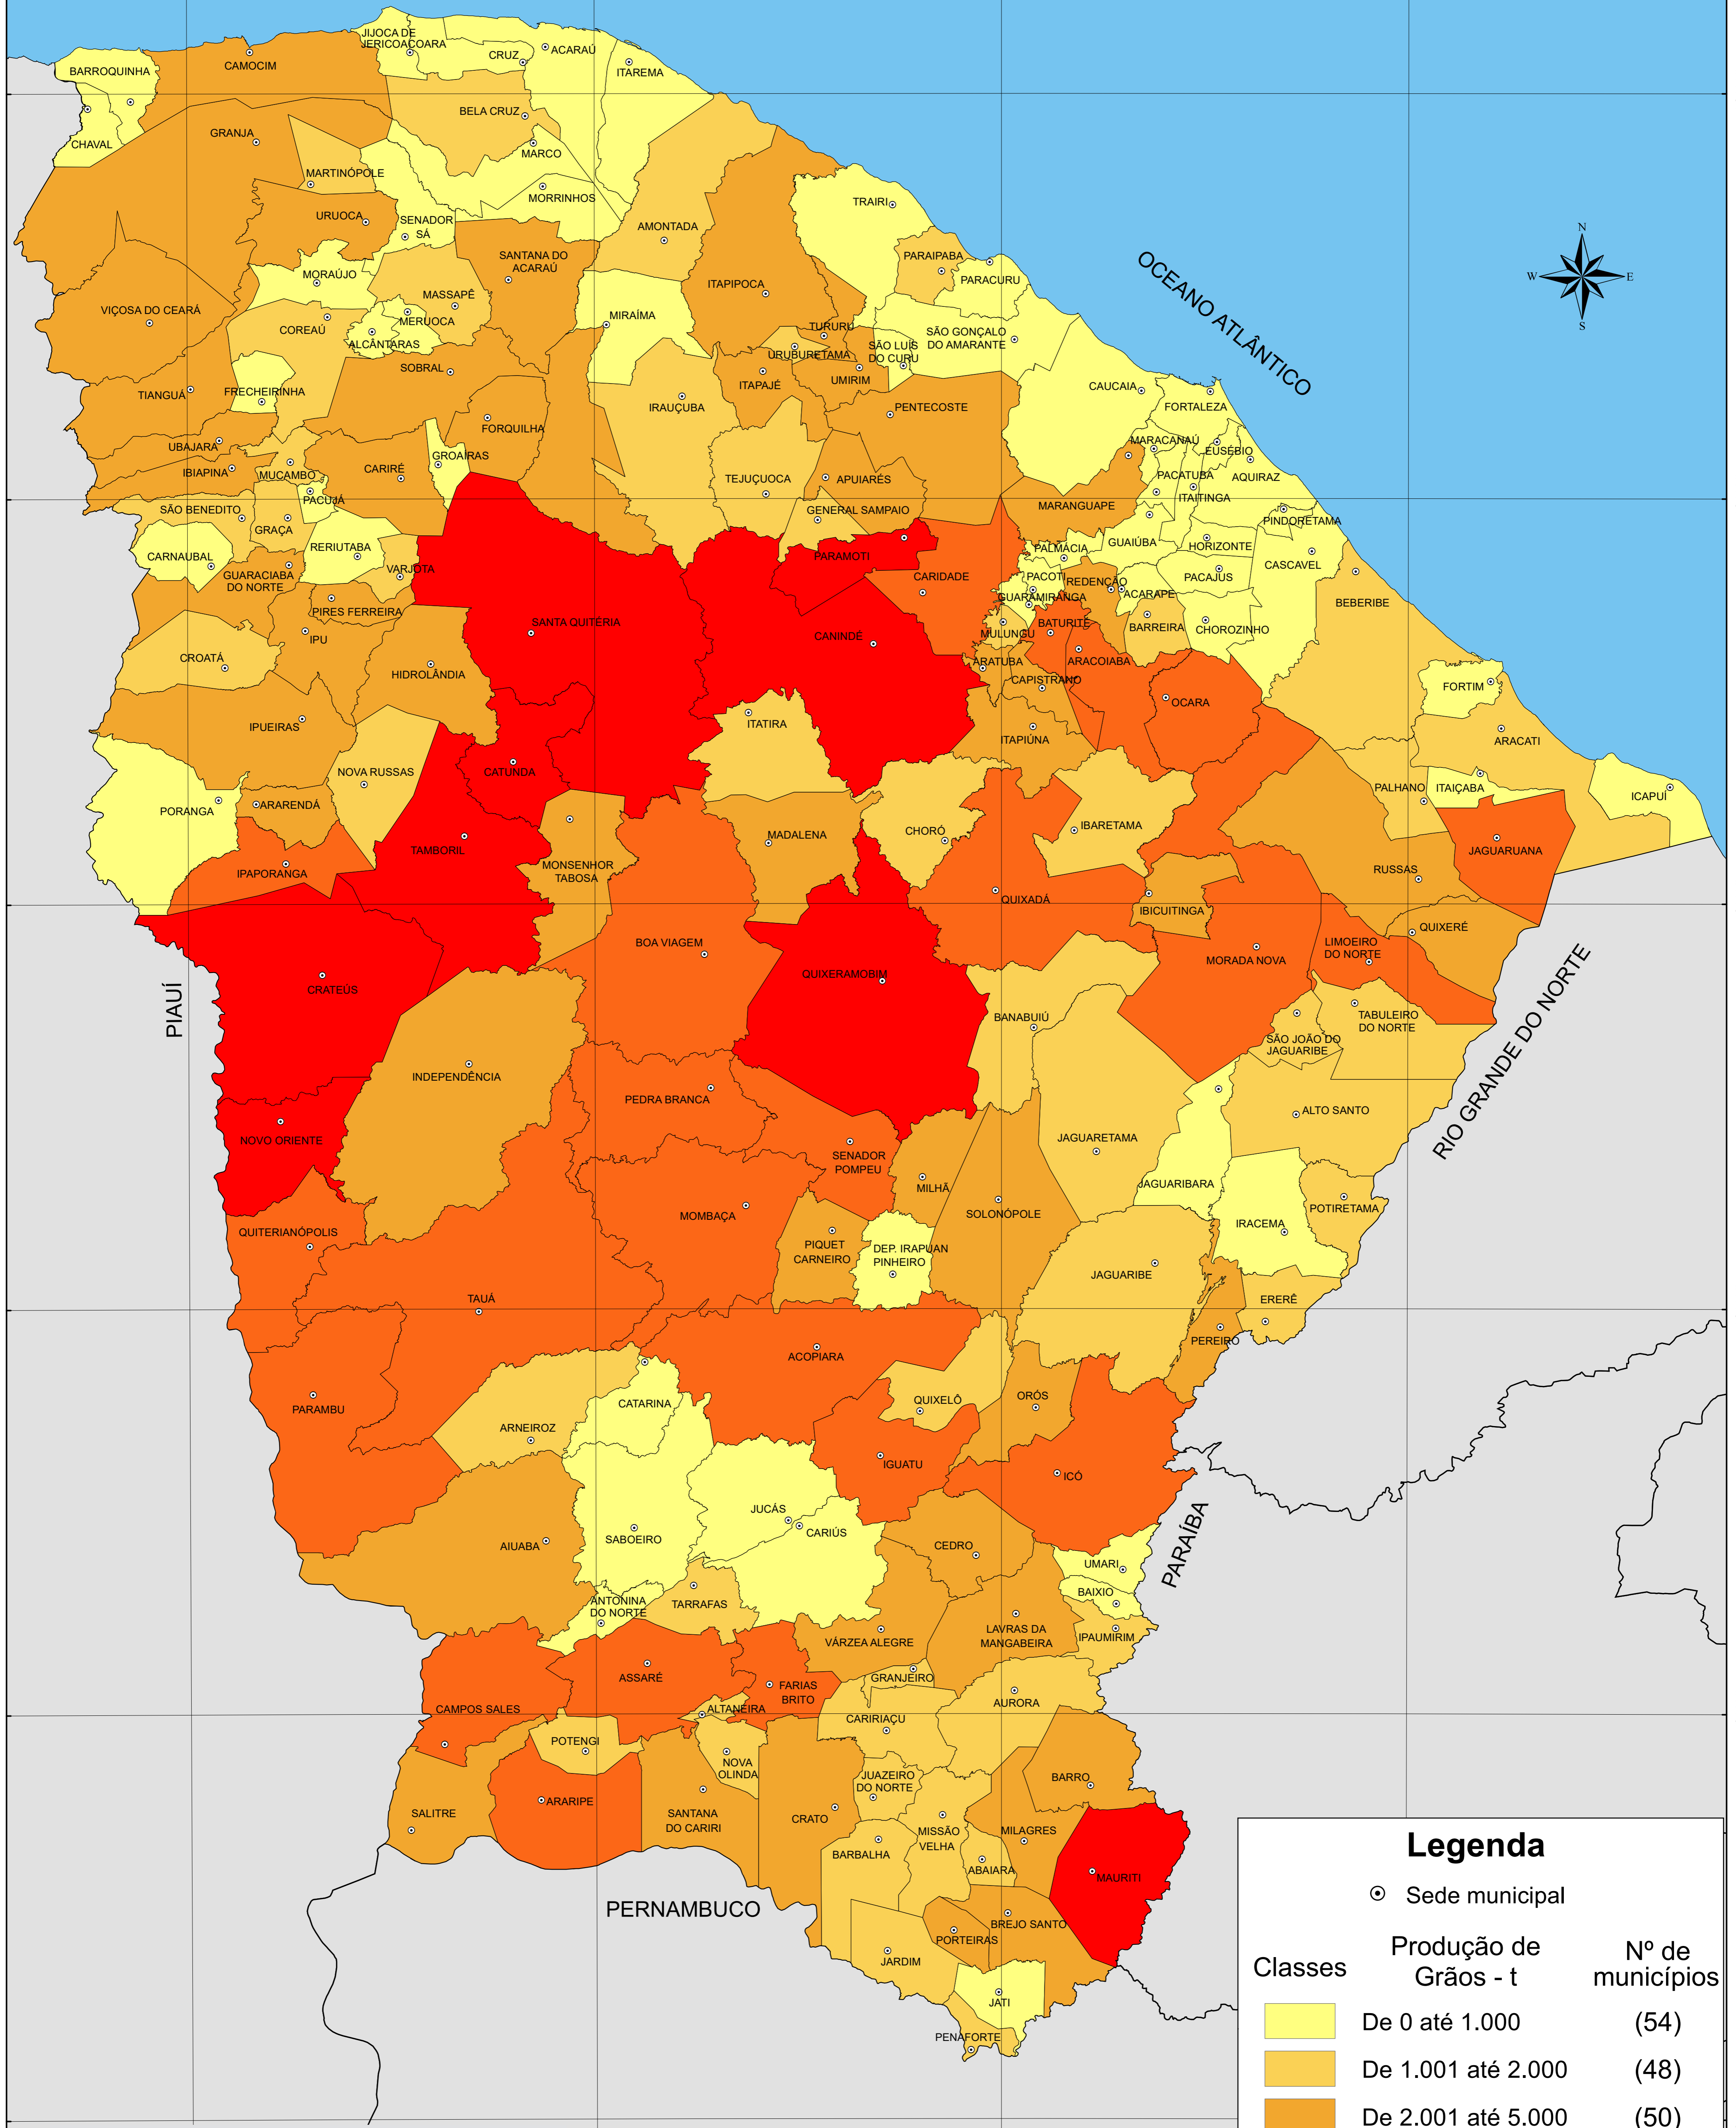

PRODUÇÃO DE GRÃOS - 2019

Legenda

⊙ Sede municipal

Classes	Produção de Grãos - t	Nº de municípios
	De 0 até 1.000	(54)
	De 1.001 até 2.000	(48)
	De 2.001 até 5.000	(50)
	De 5.001 até 10.000	(23)
	De 10.001 até 30.462	(09)