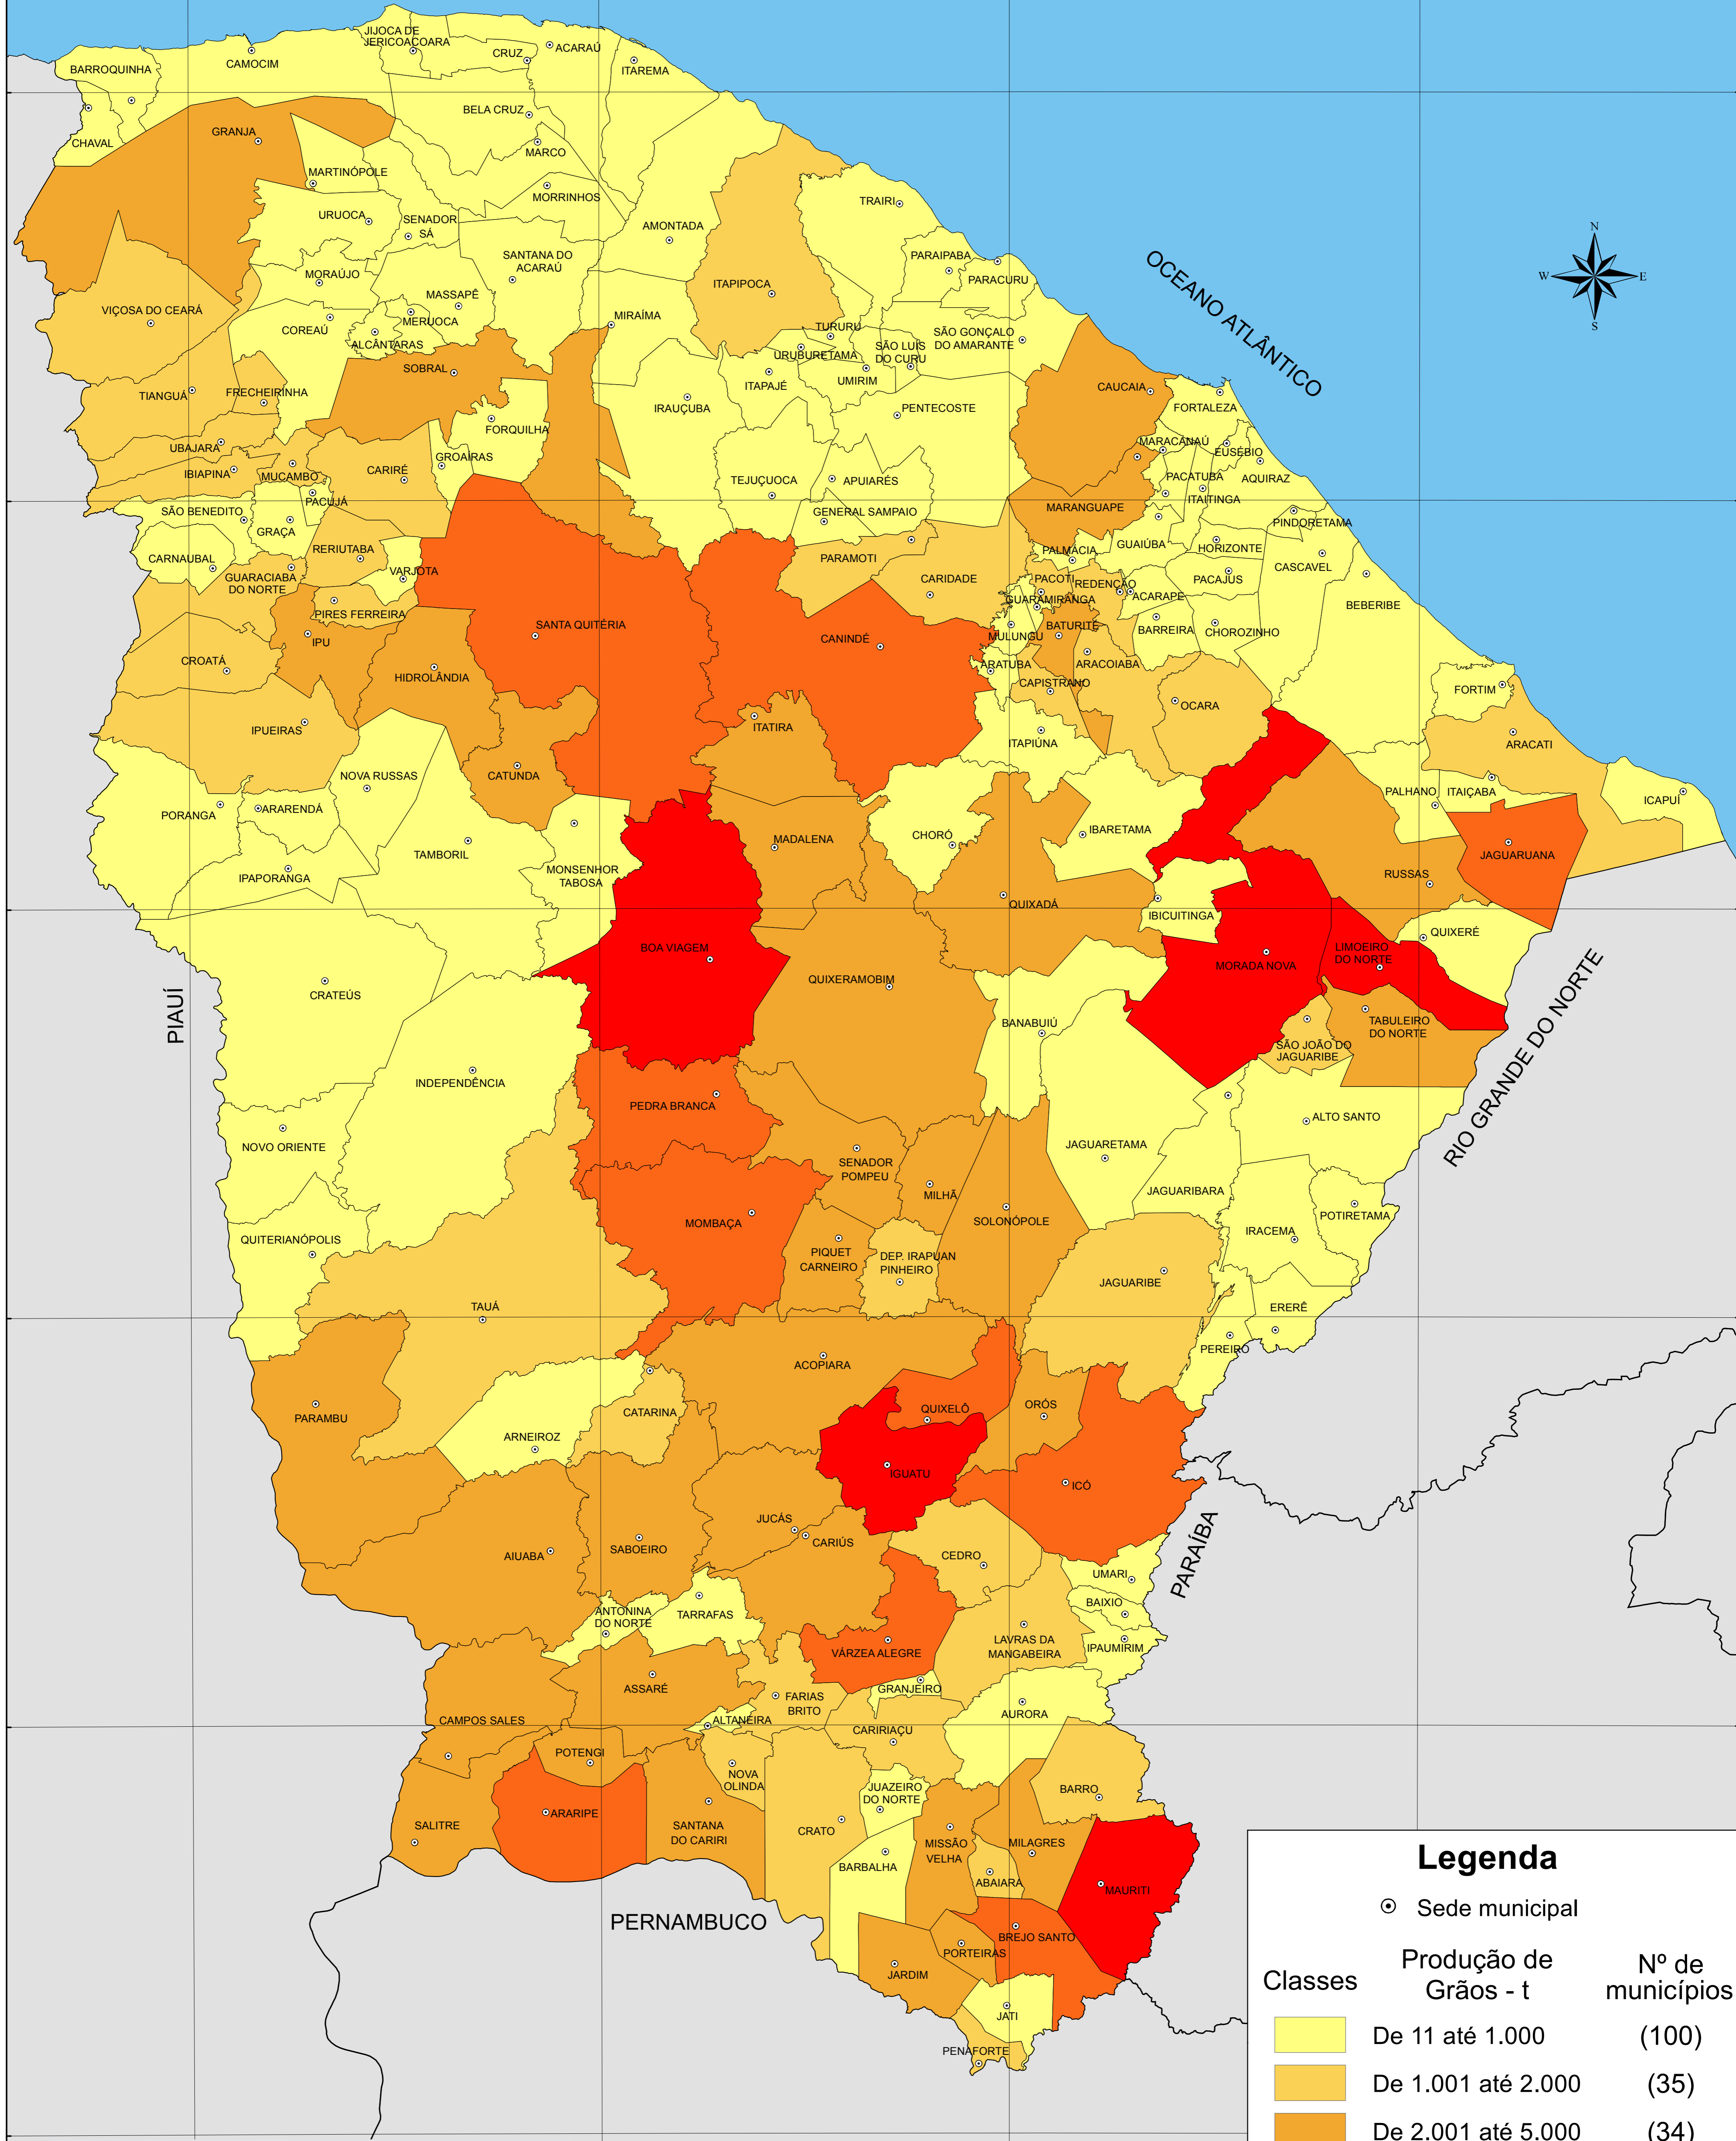

# PRODUÇÃO DE GRÃOS - 2010

**Legenda**

⊙ Sede municipal

Classes	Produção de Grãos - t	Nº de municípios
	De 11 até 1.000	(100)
	De 1.001 até 2.000	(35)
	De 2.001 até 5.000	(34)
	De 5.001 até 10.000	(10)
	De 10.001 até 21.165	(05)