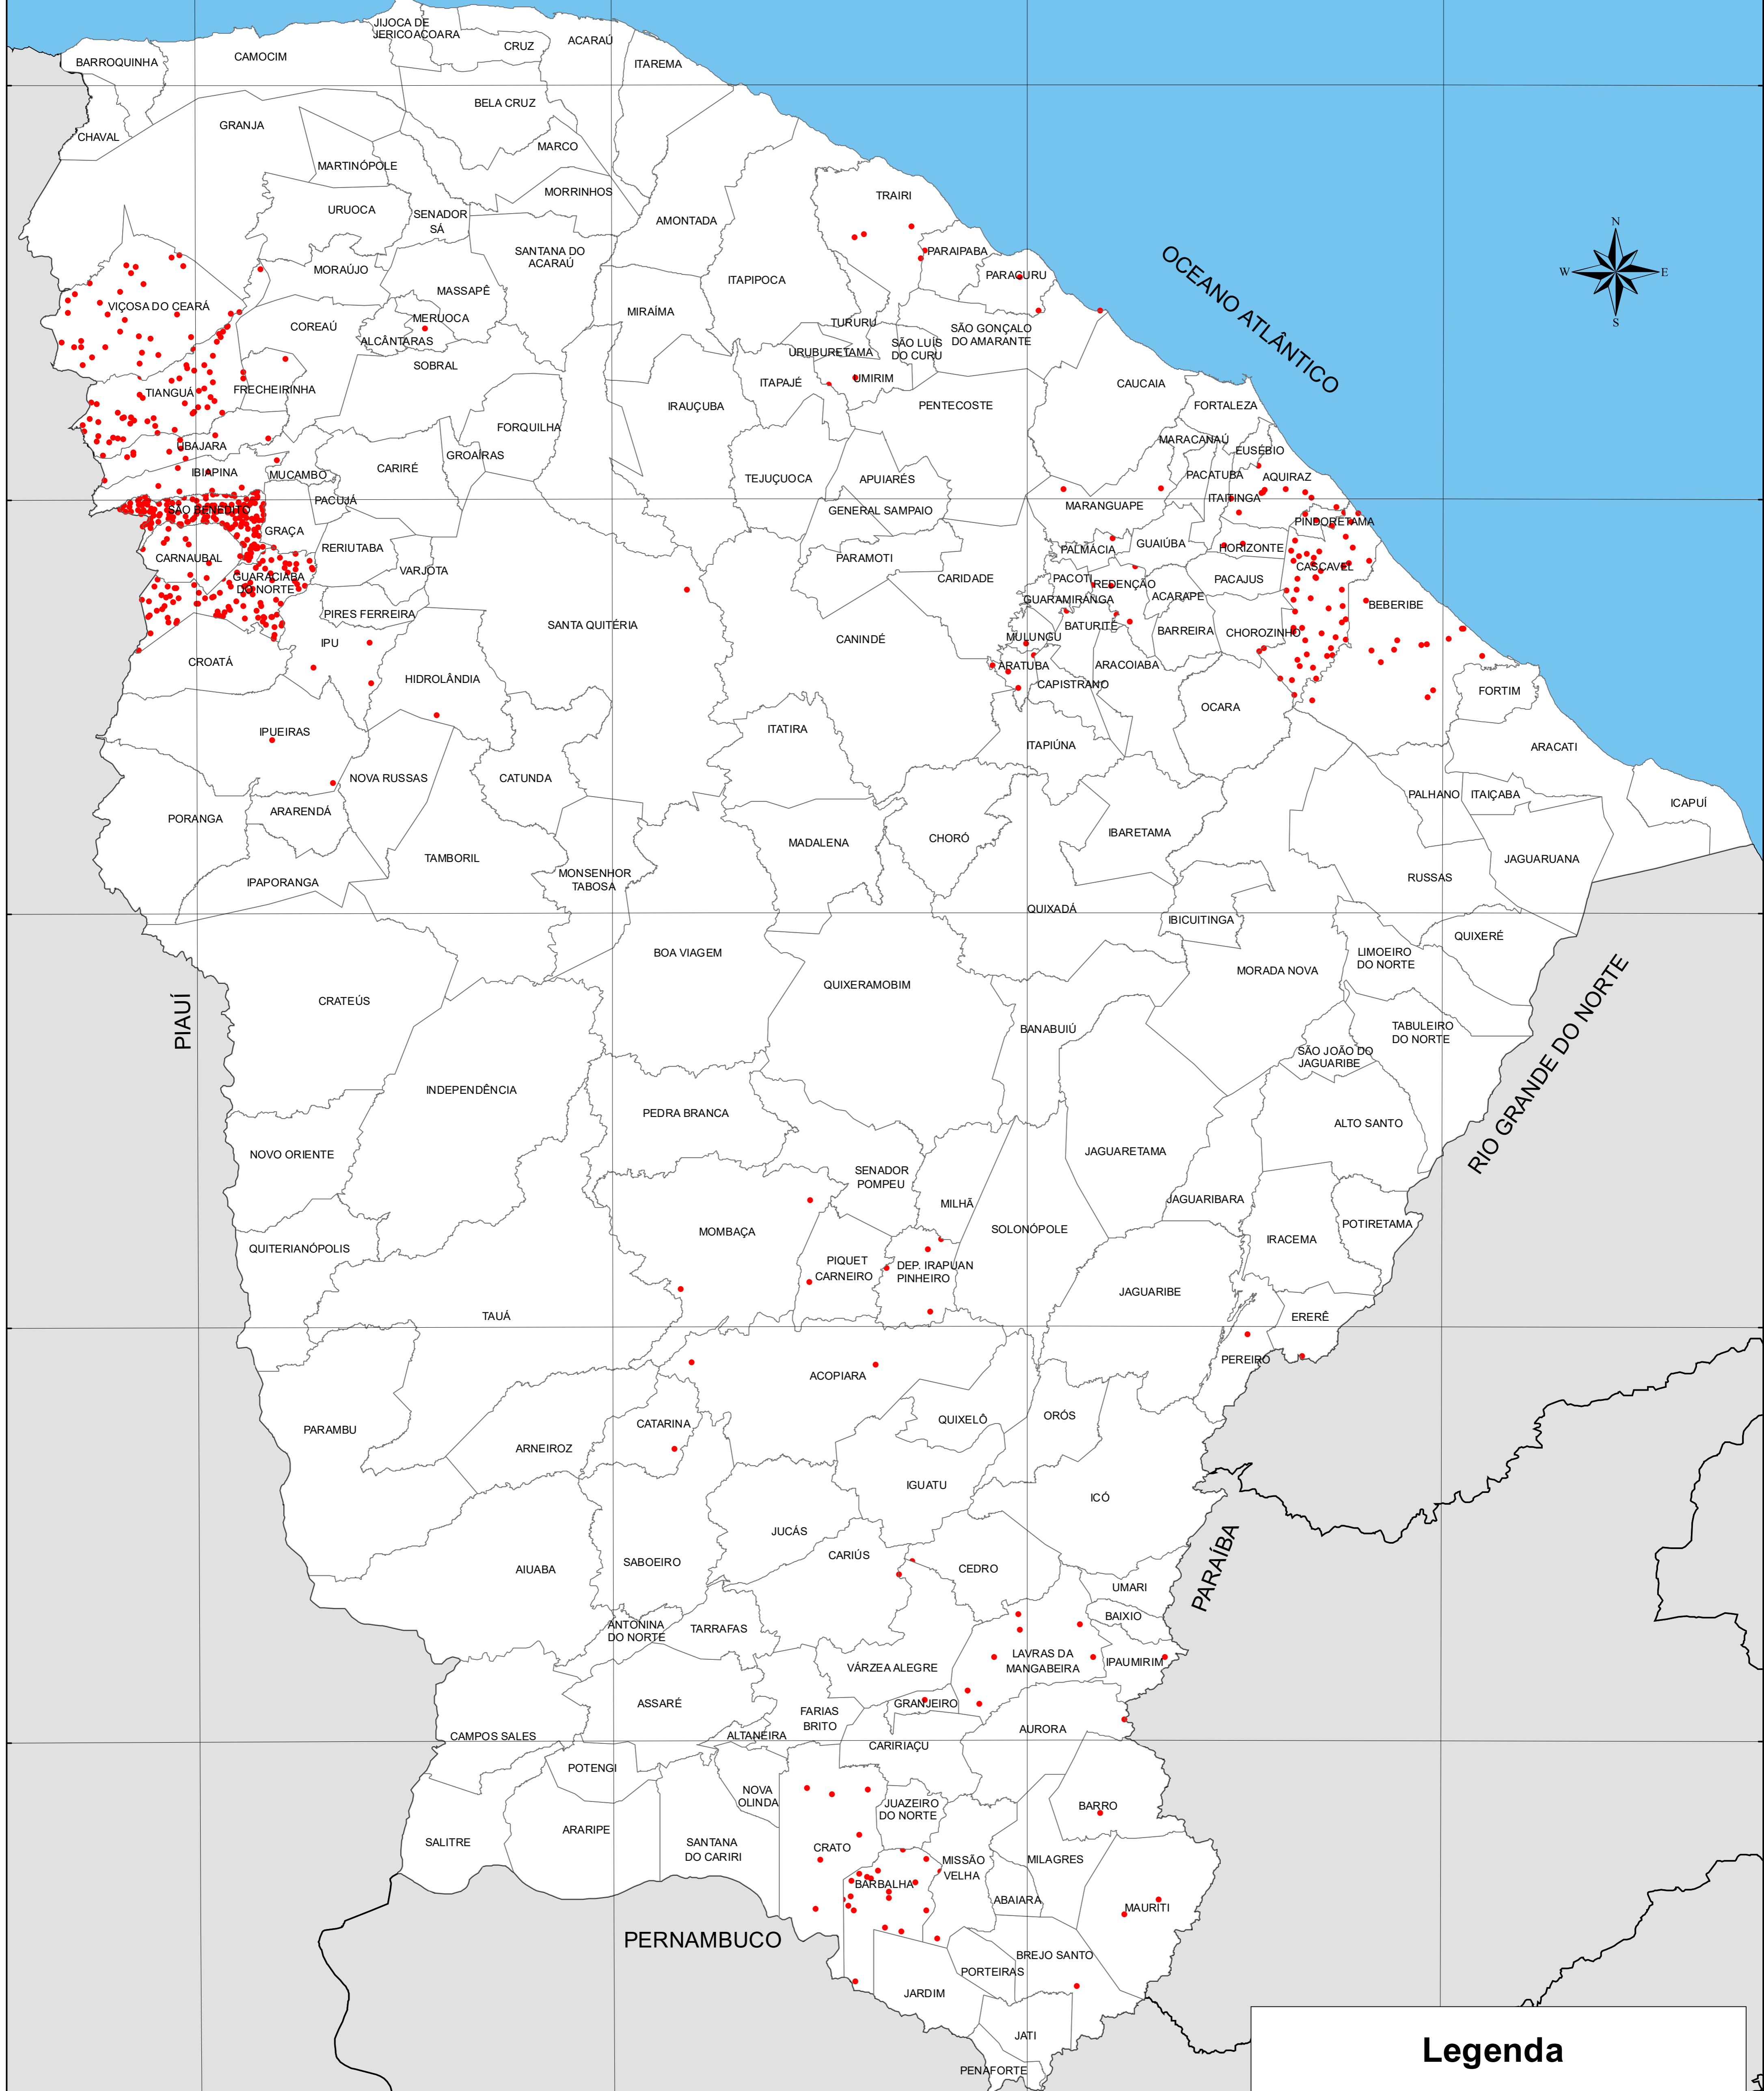

PRODUÇÃO DE CANA DE AÇUCAR - 2023

Legenda

Produção de cana de açúcar

● 1 ponto = 1.000 toneladas