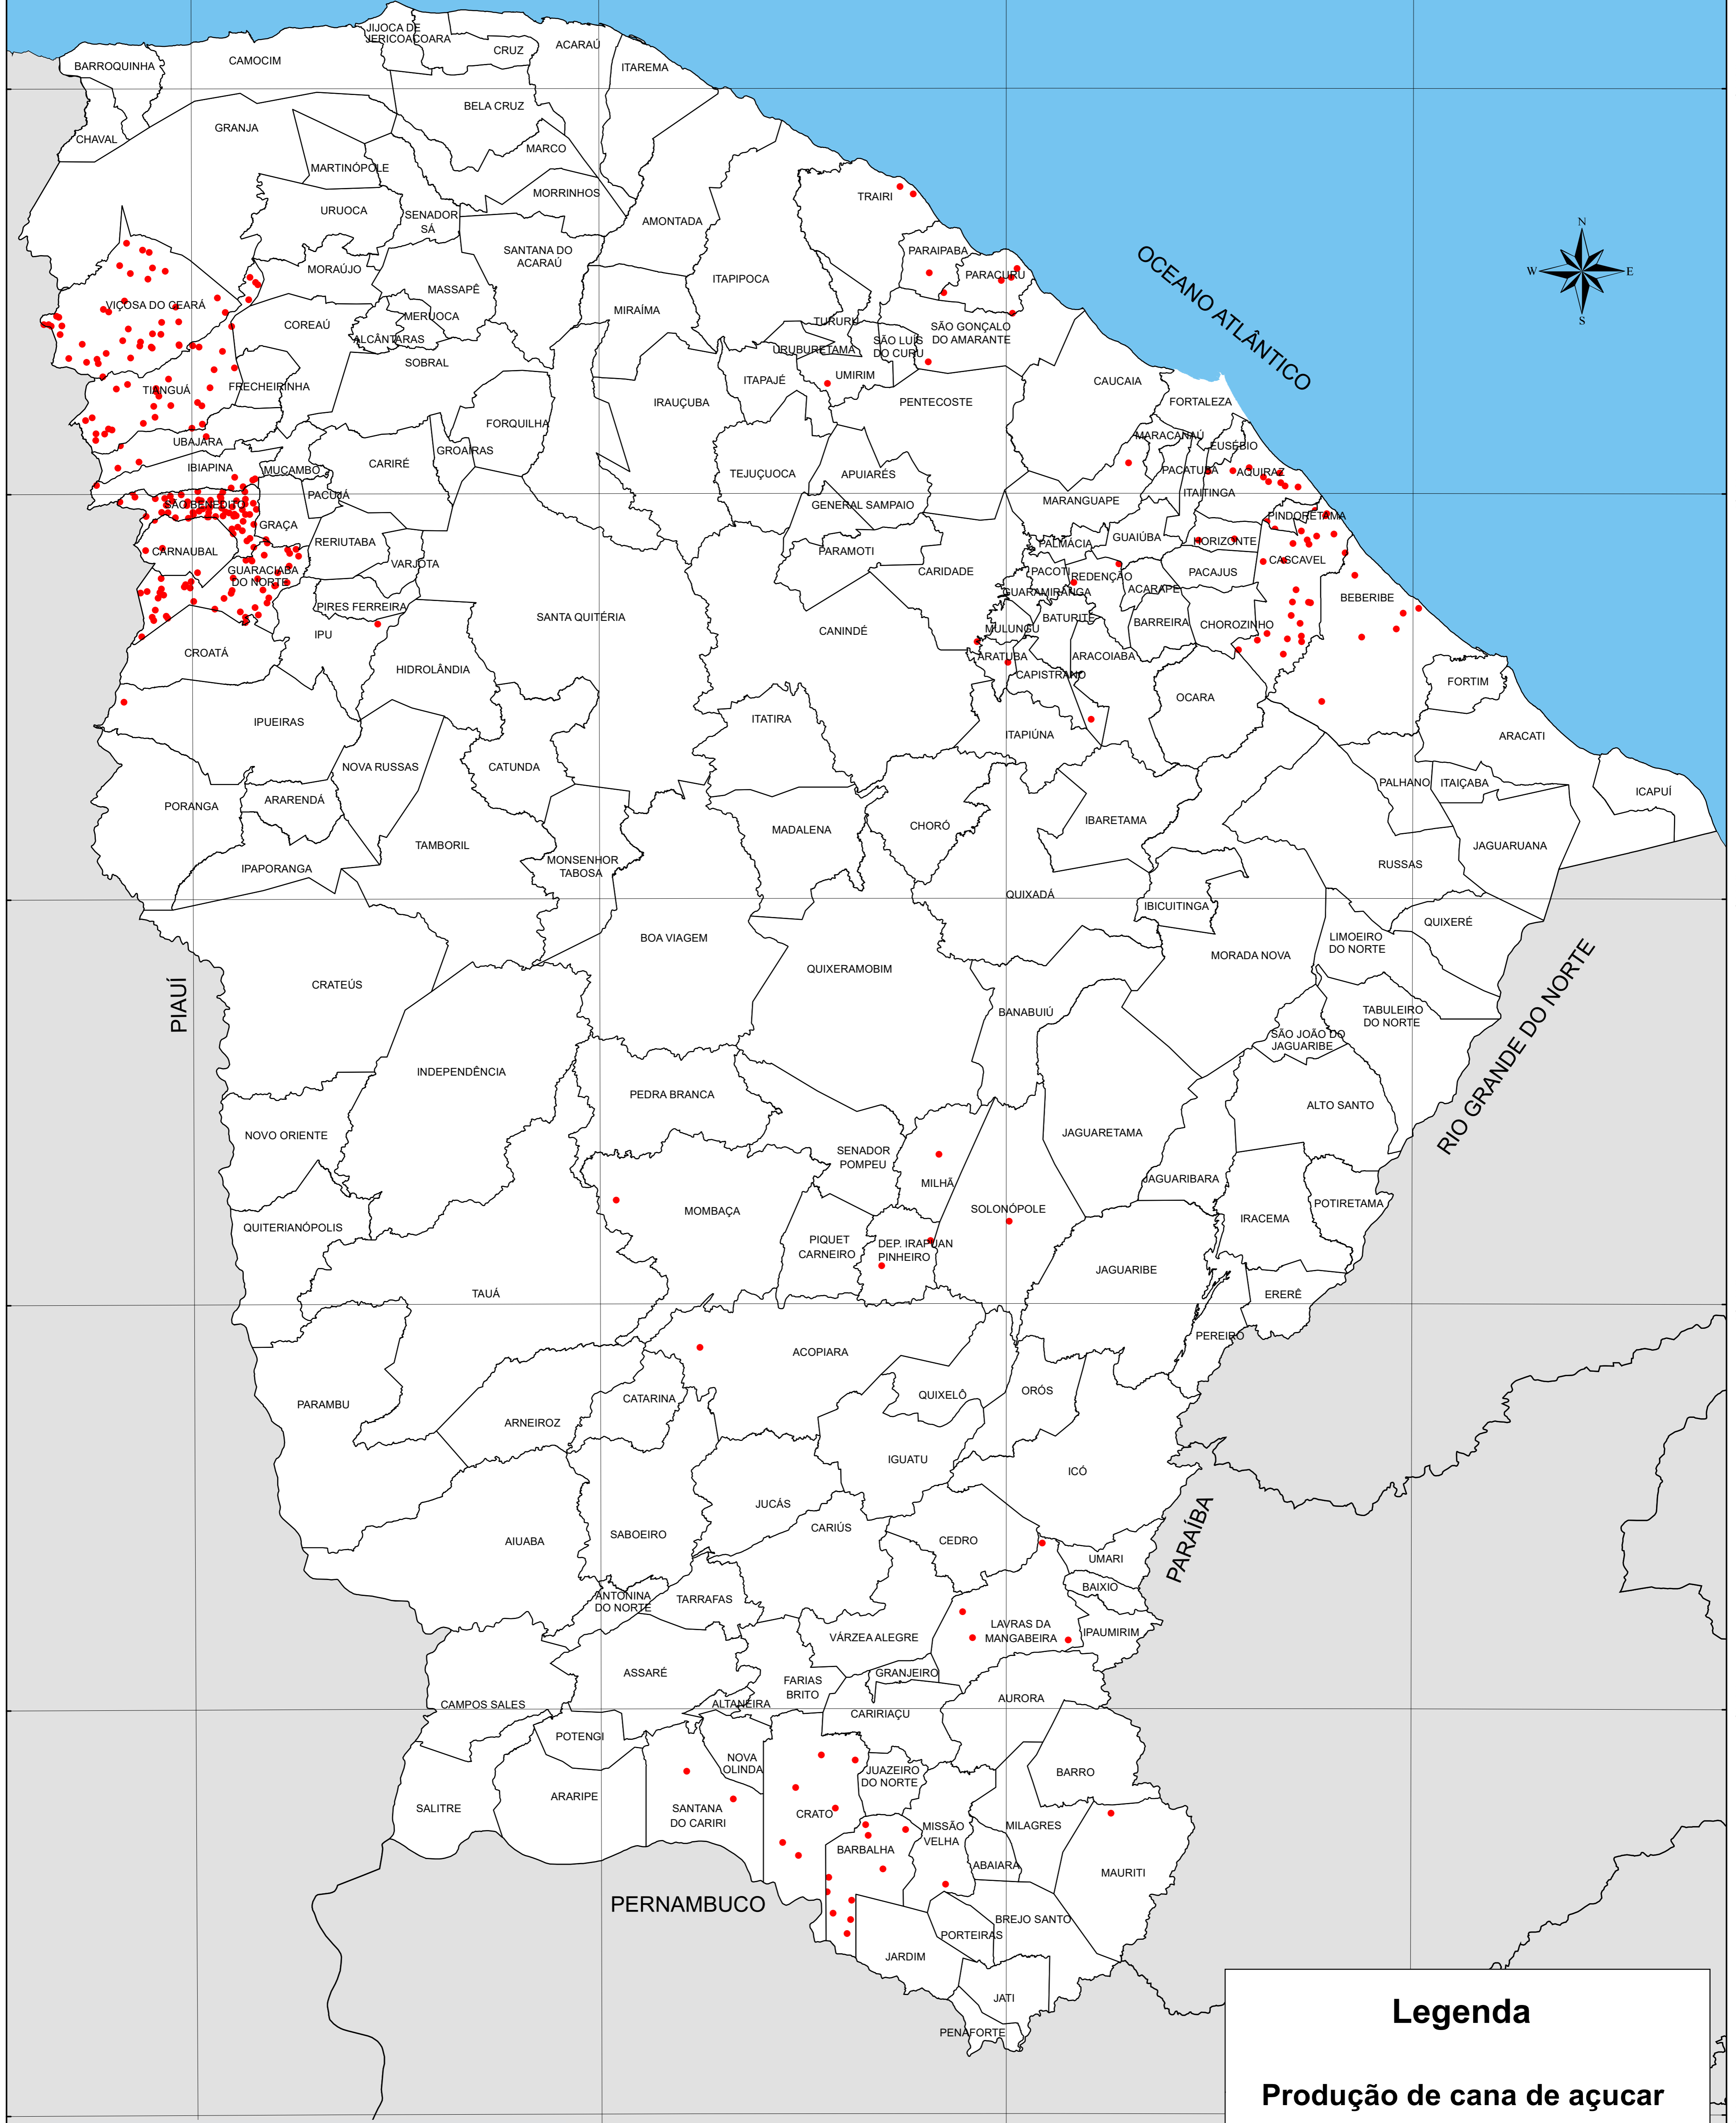

PRODUÇÃO DE CANA DE AÇUCAR - 2020

Legenda

Produção de cana de açúcar

● 1 ponto = 1.000 toneladas