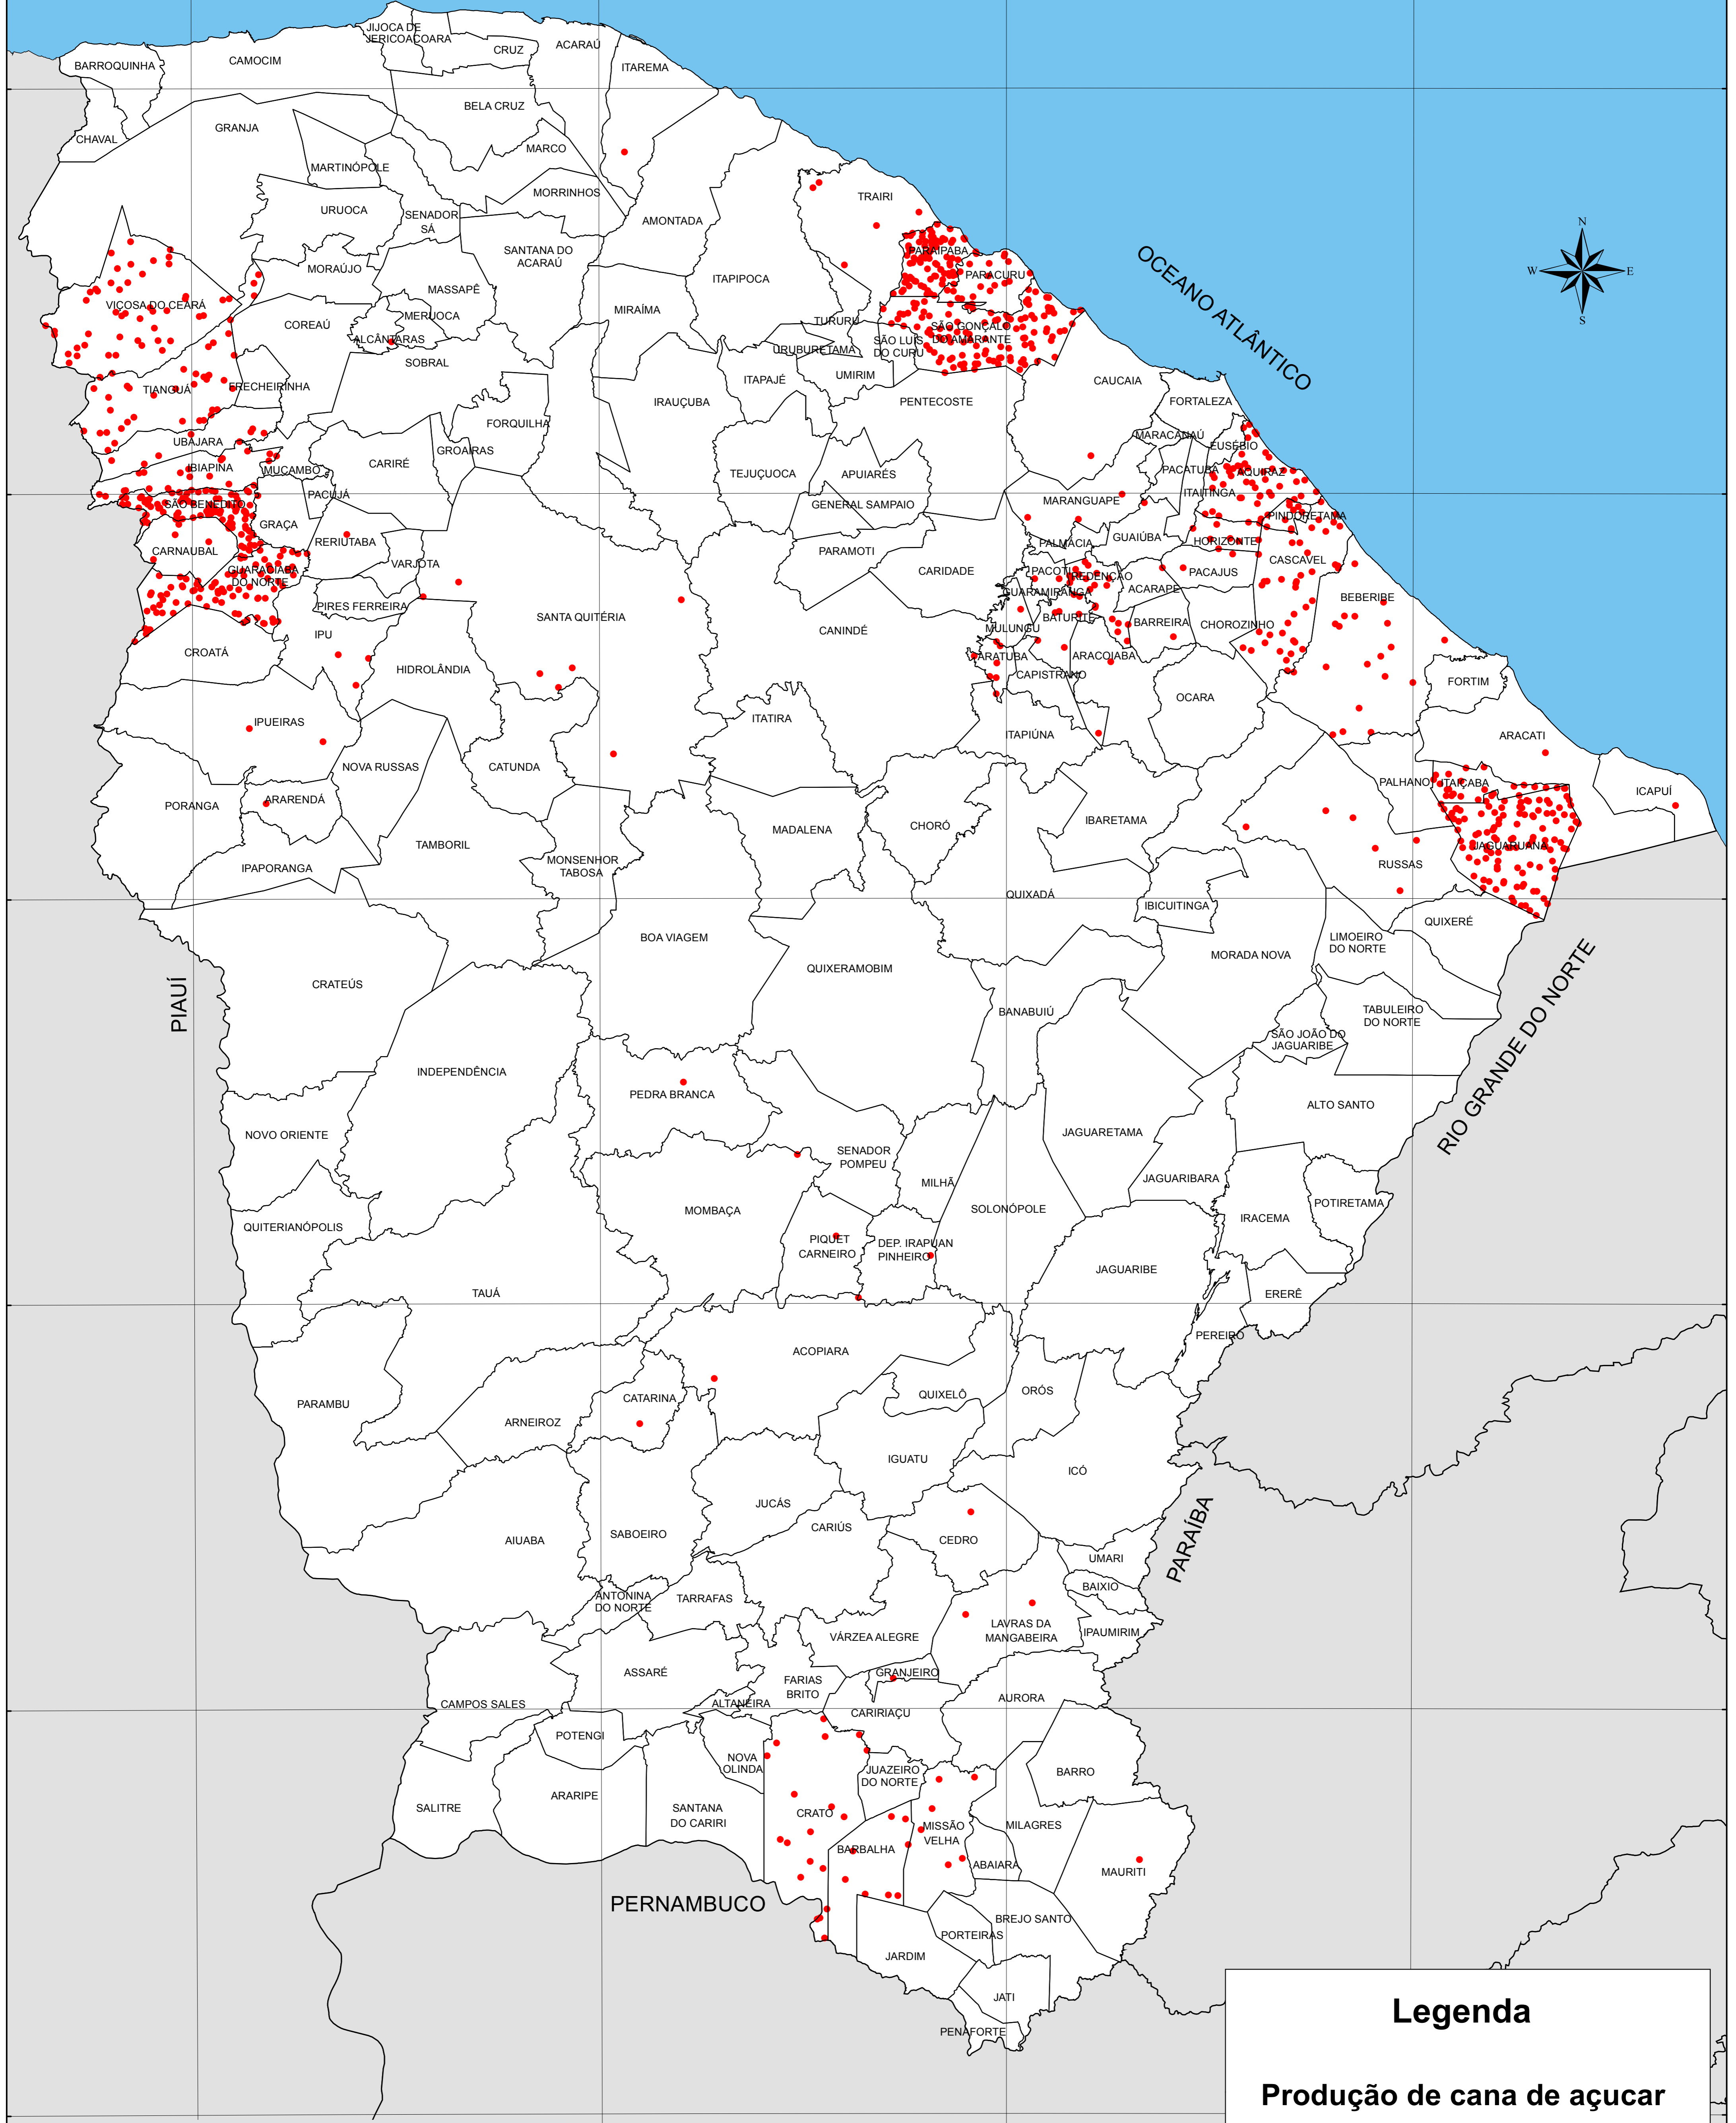

PRODUÇÃO DE CANA DE AÇUCAR - 2015

Legenda

Produção de cana de açúcar

● 1 ponto = 1.000 toneladas