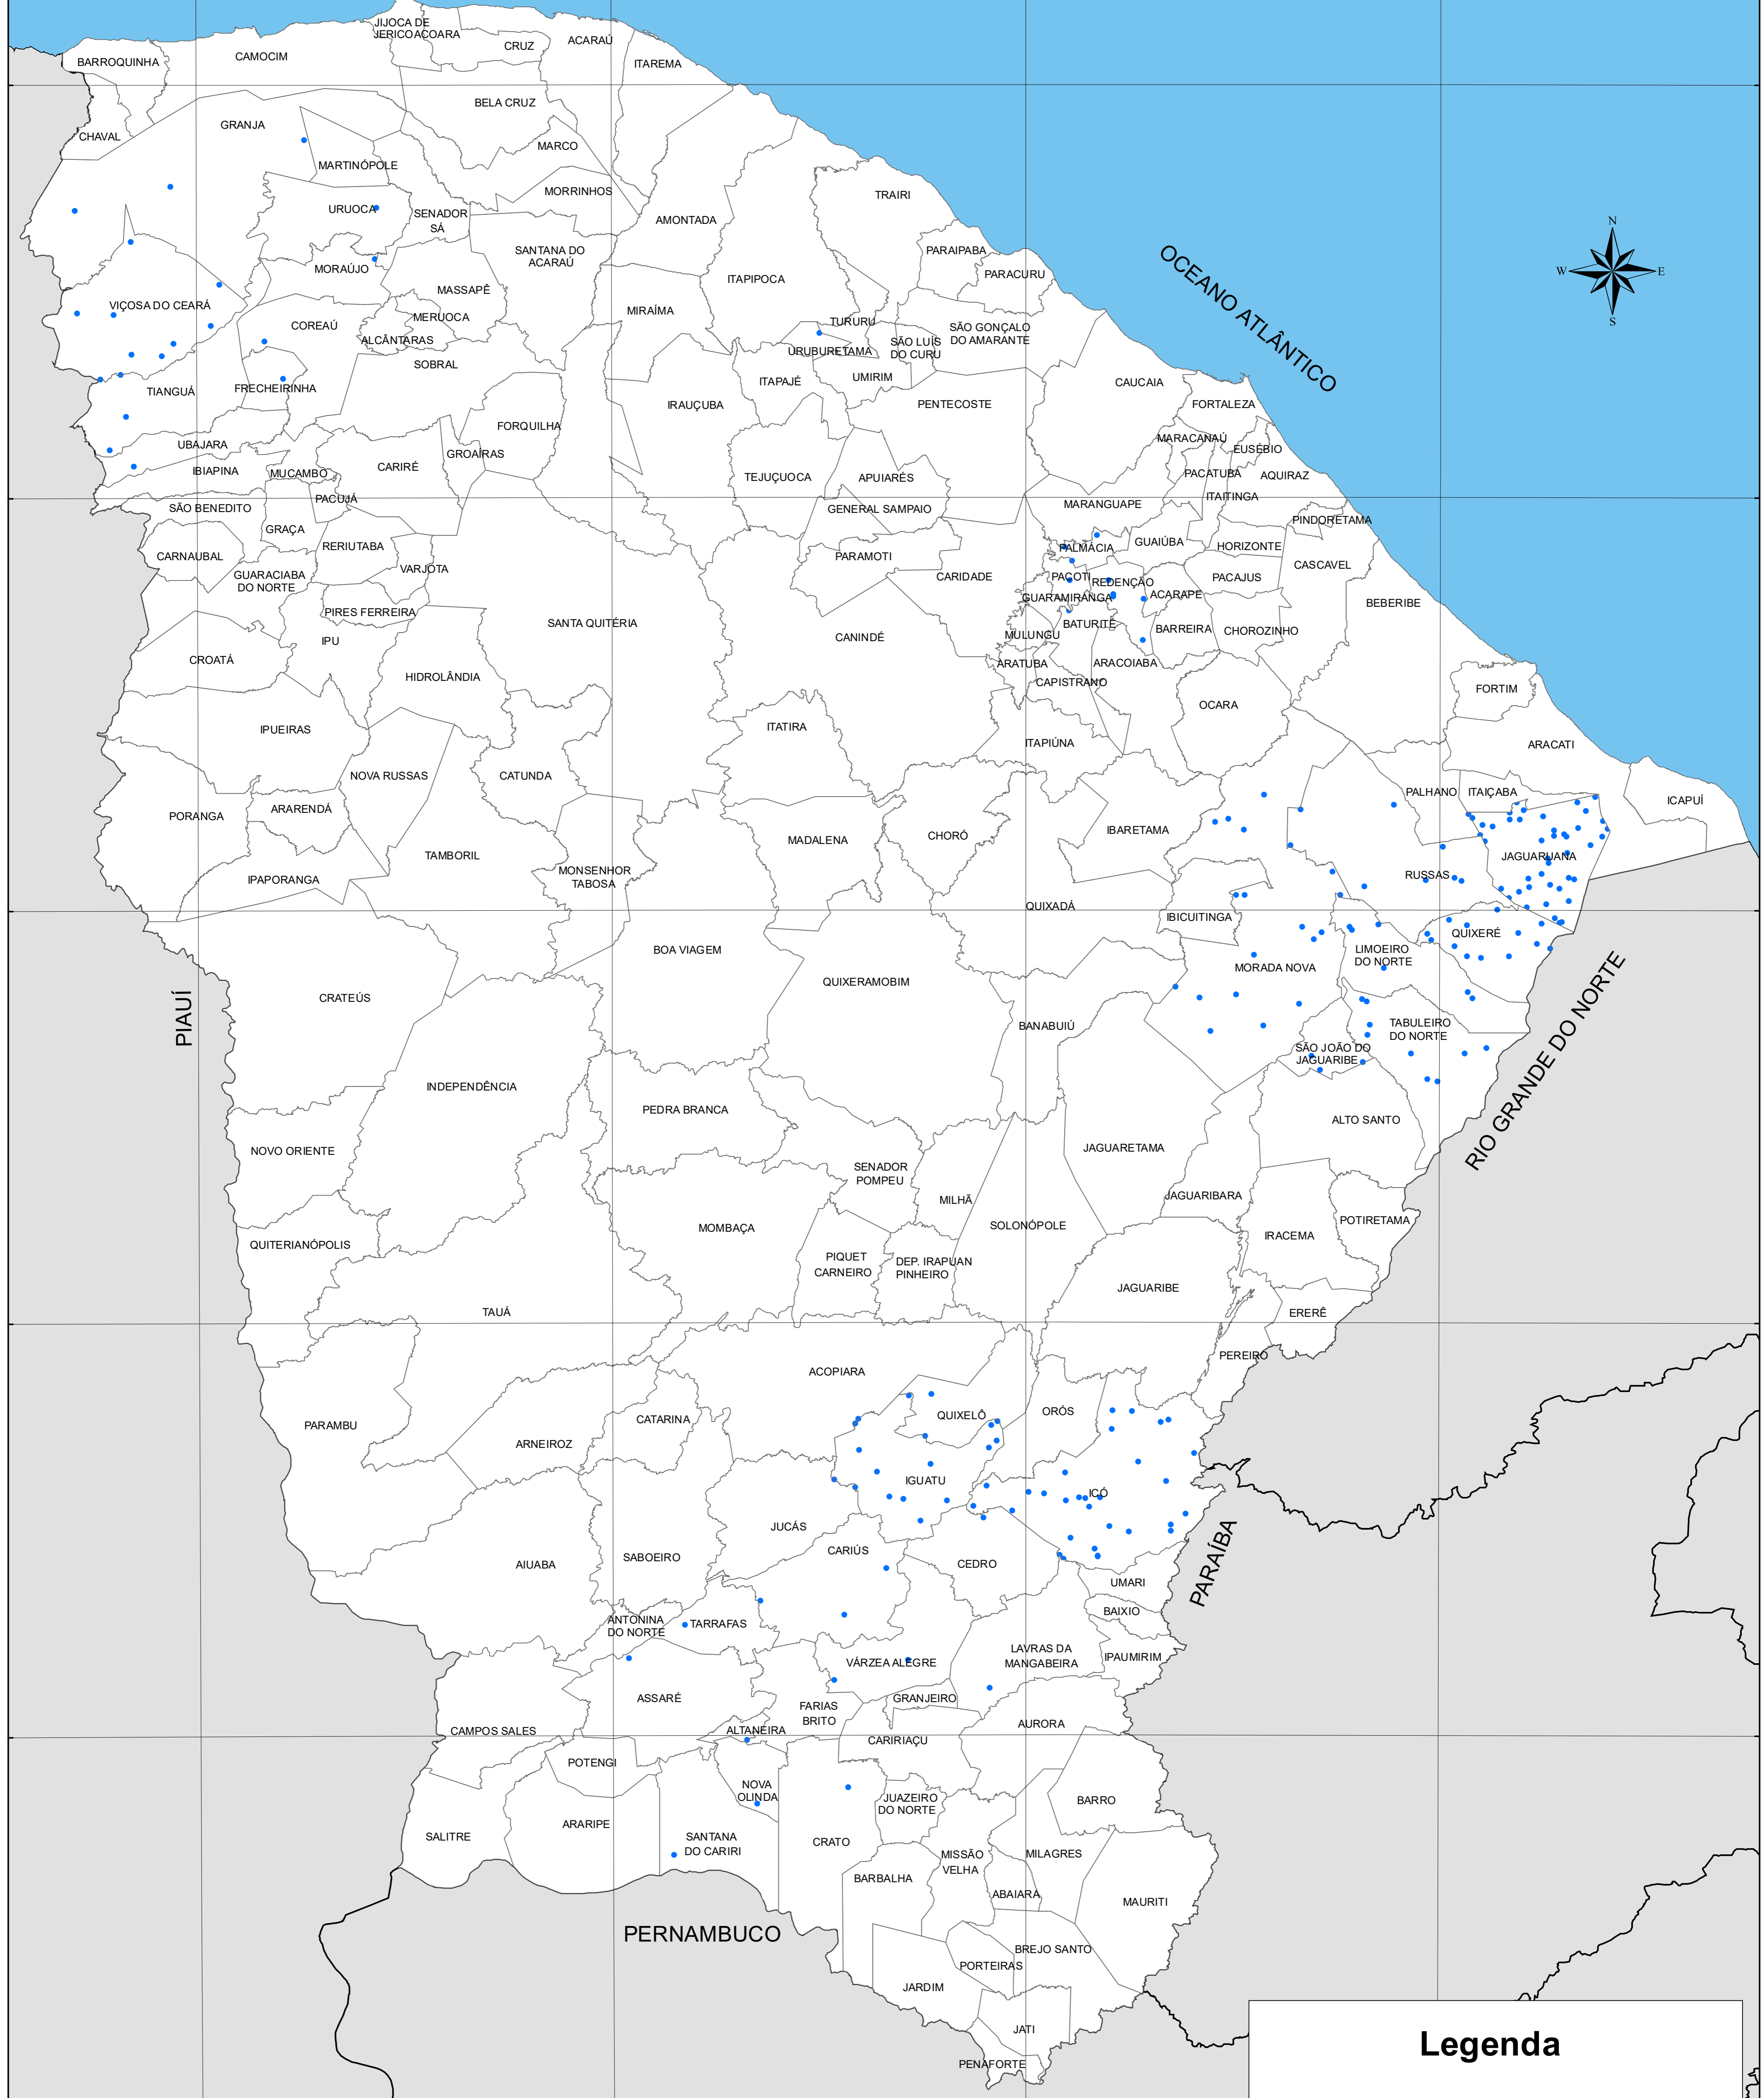

# PRODUÇÃO DE ARROZ - 2023

## Legenda

Produção de arroz

● 1 ponto = 100 toneladas

25 0 25 50 km

FONTE: LEVANTAMENTO SISTEMÁTICO DA PRODUÇÃO AGRÍCOLA (IBGE).  
ELABORAÇÃO DO MAPA: IPECE.