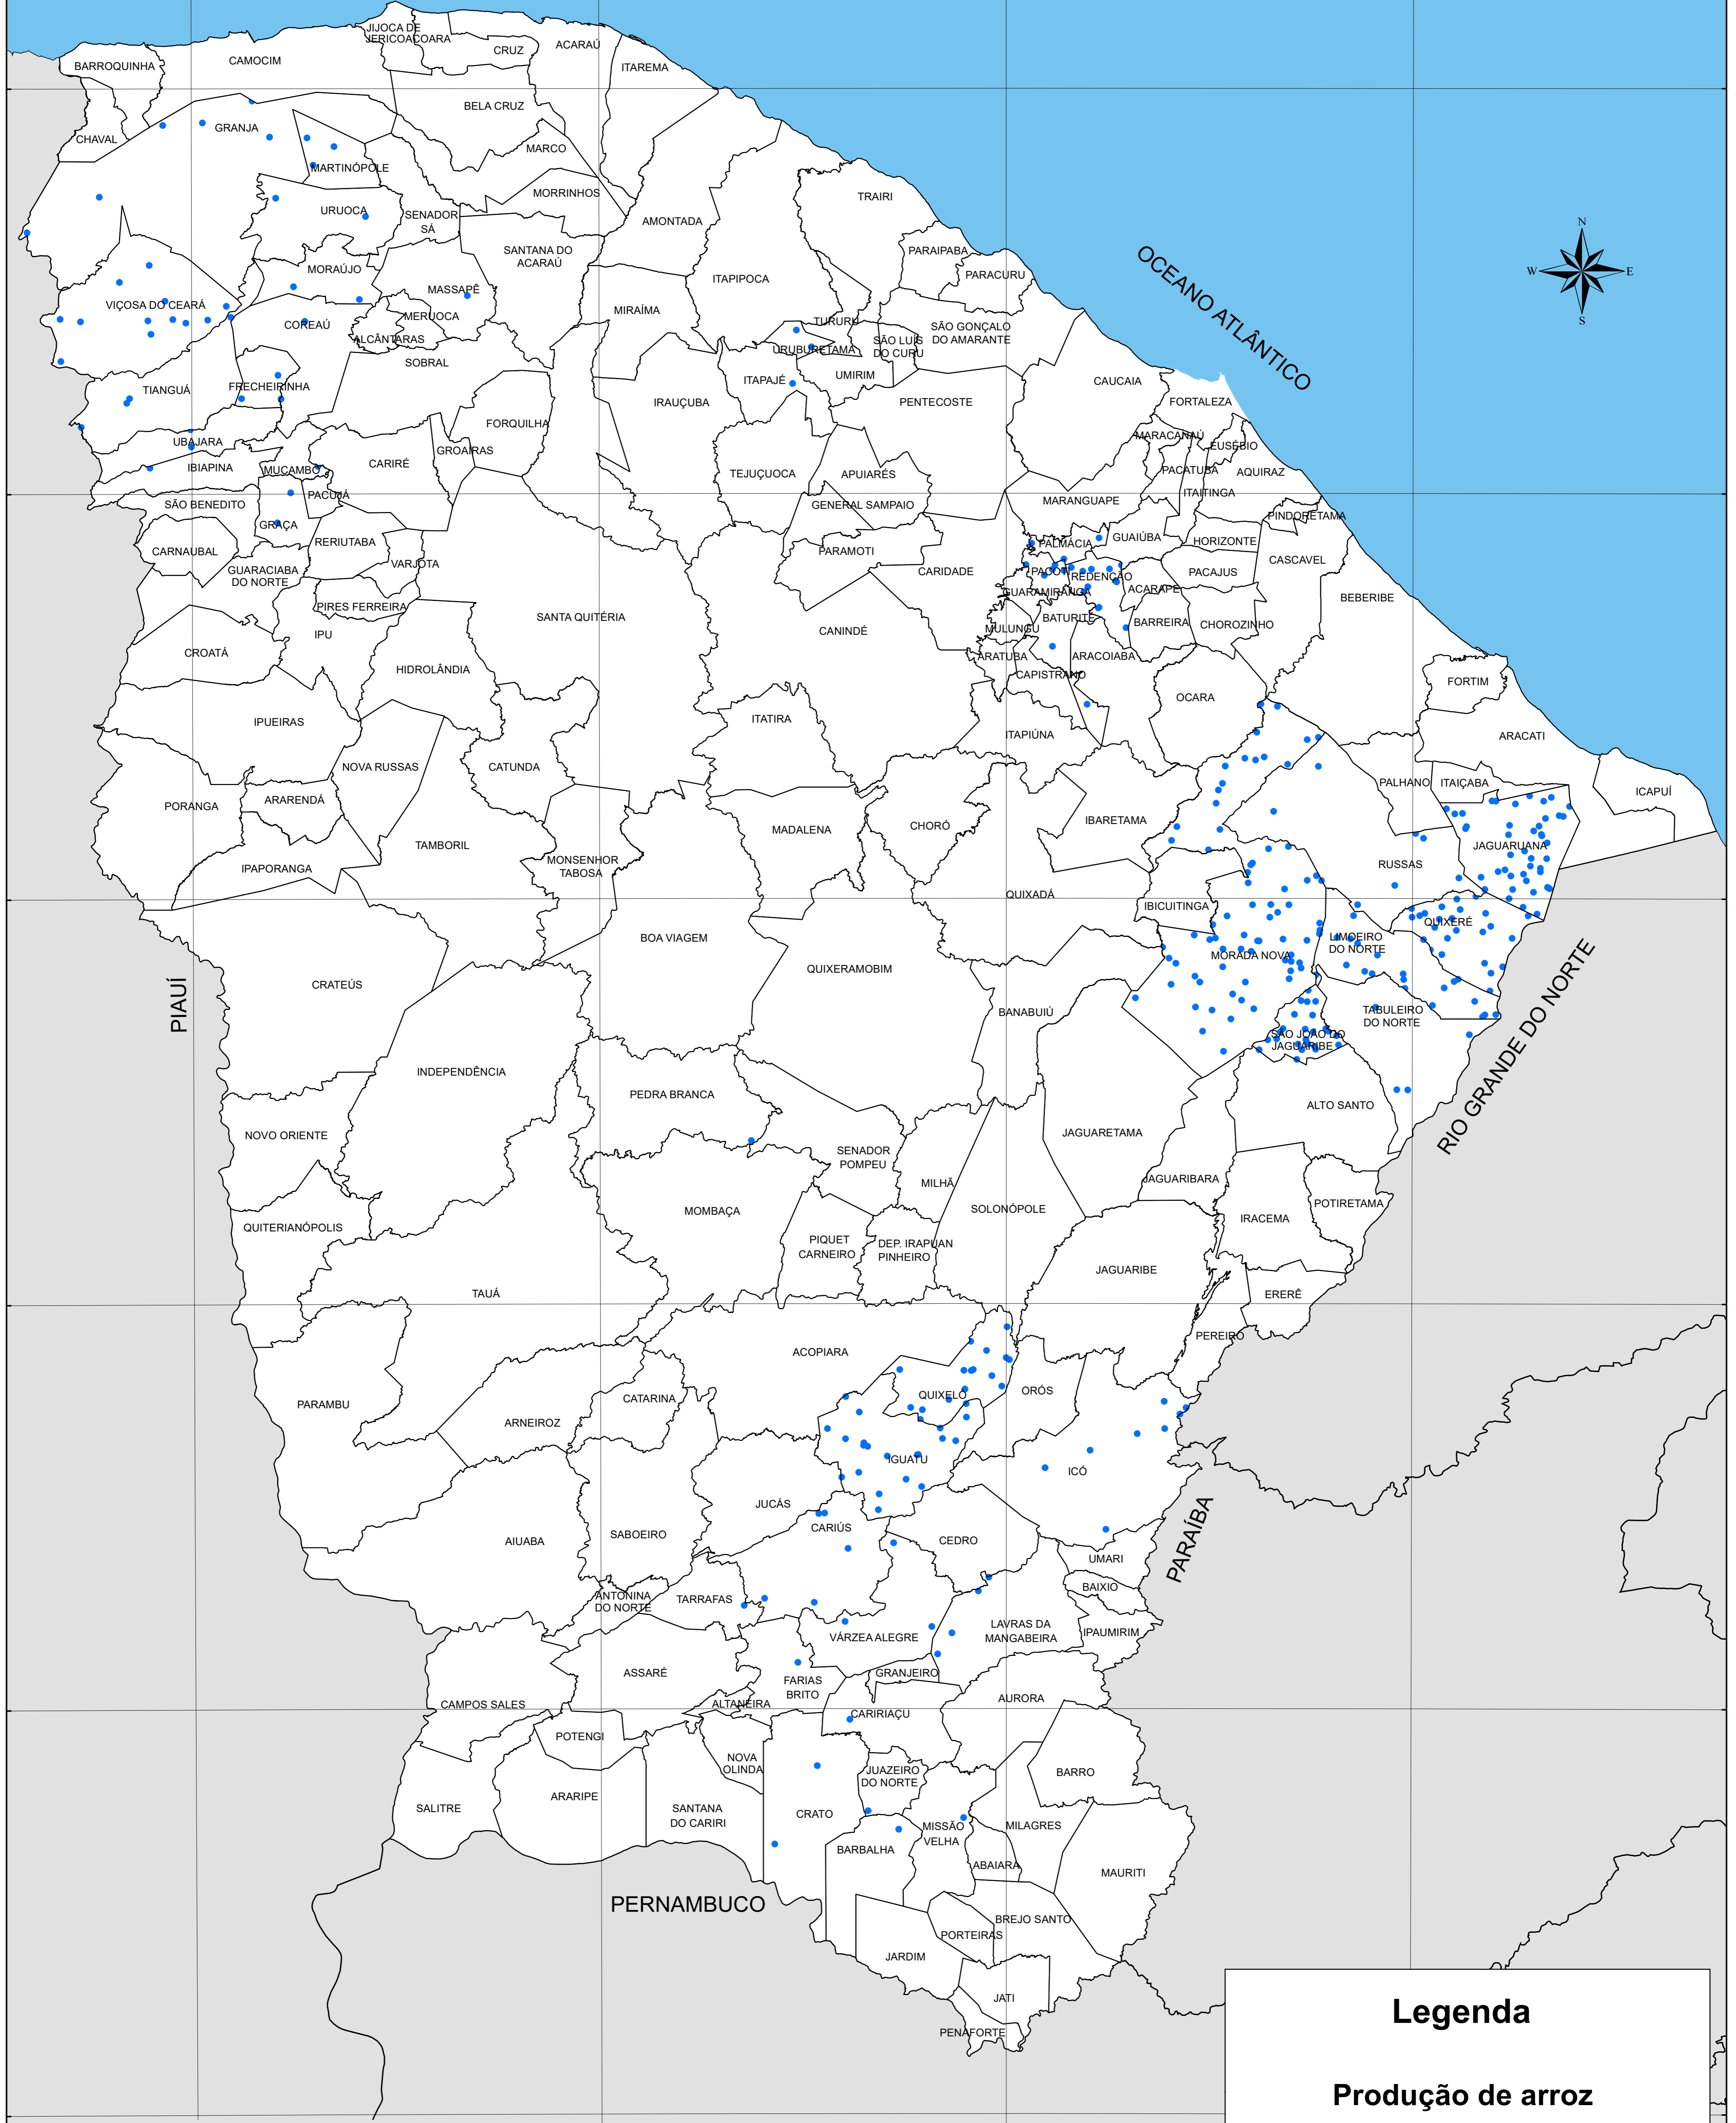

PRODUÇÃO DE ARROZ - 2020

Legenda

Produção de arroz

● 1 ponto = 100 toneladas