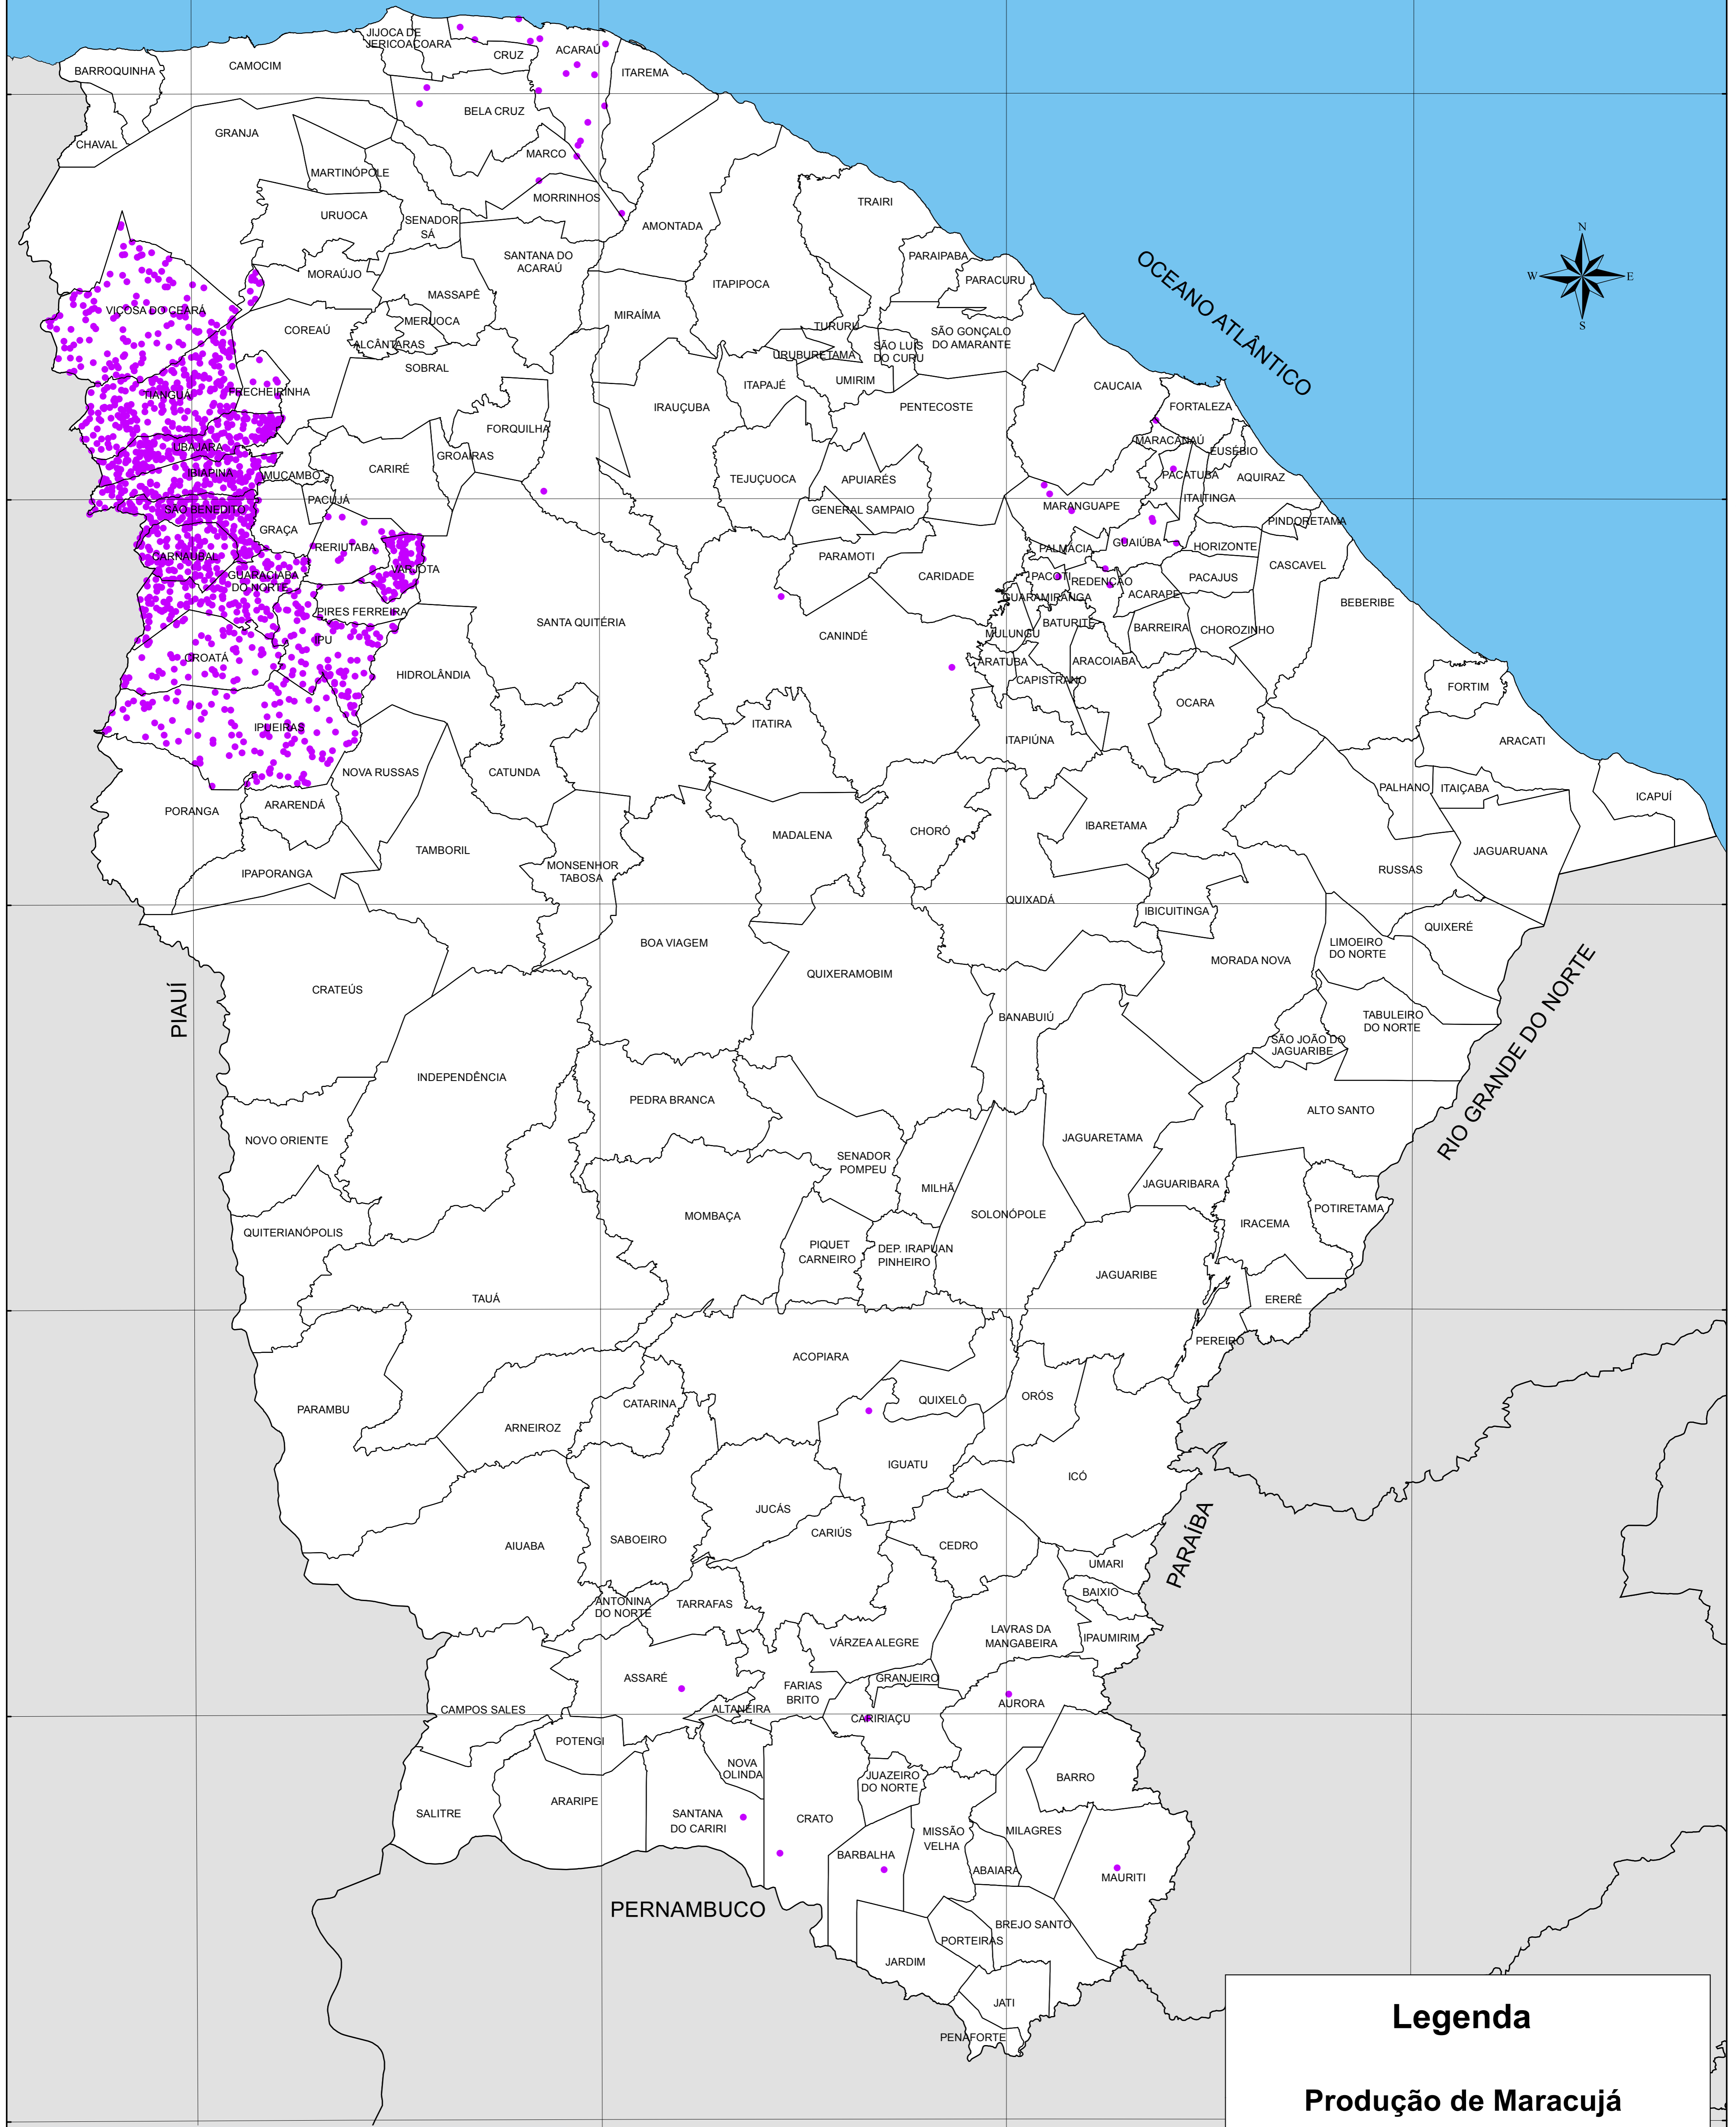

PRODUÇÃO DE MARACUJÁ - 2010

Legenda

Produção de Maracujá

● 1 ponto = 100 toneladas