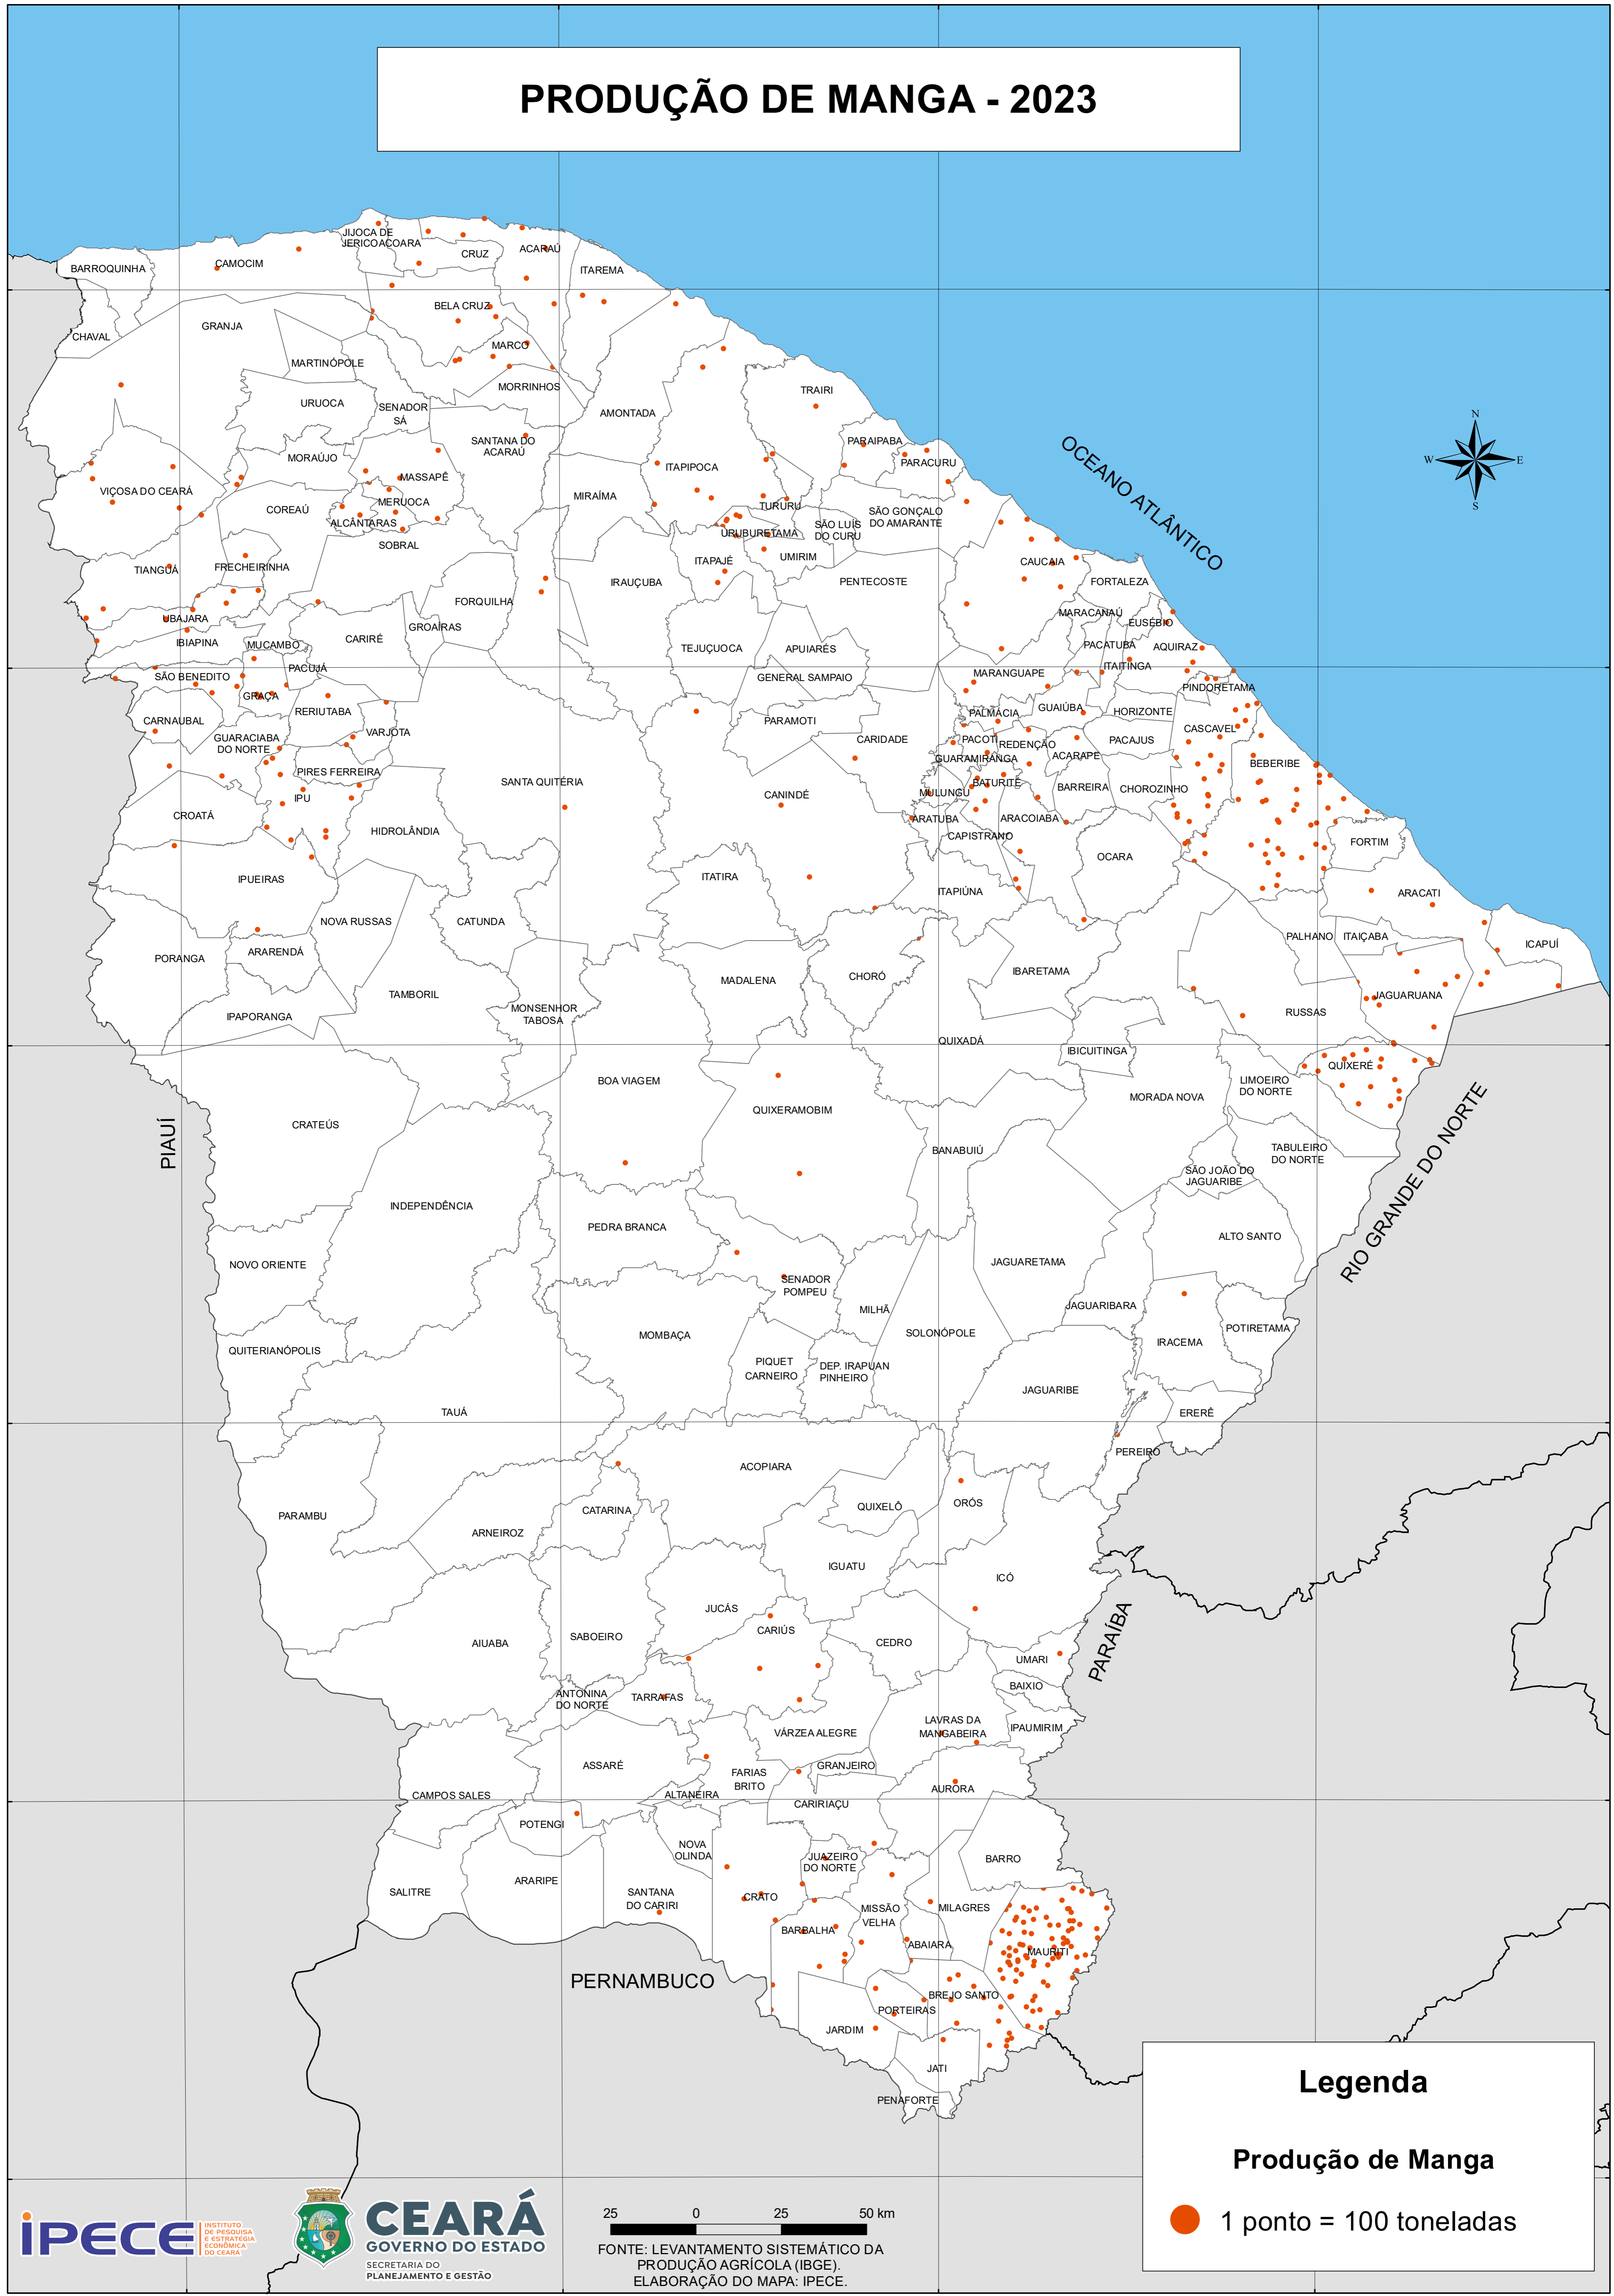

# PRODUÇÃO DE MANGA - 2023

## Legenda

**Produção de Manga**

 1 ponto = 100 toneladas