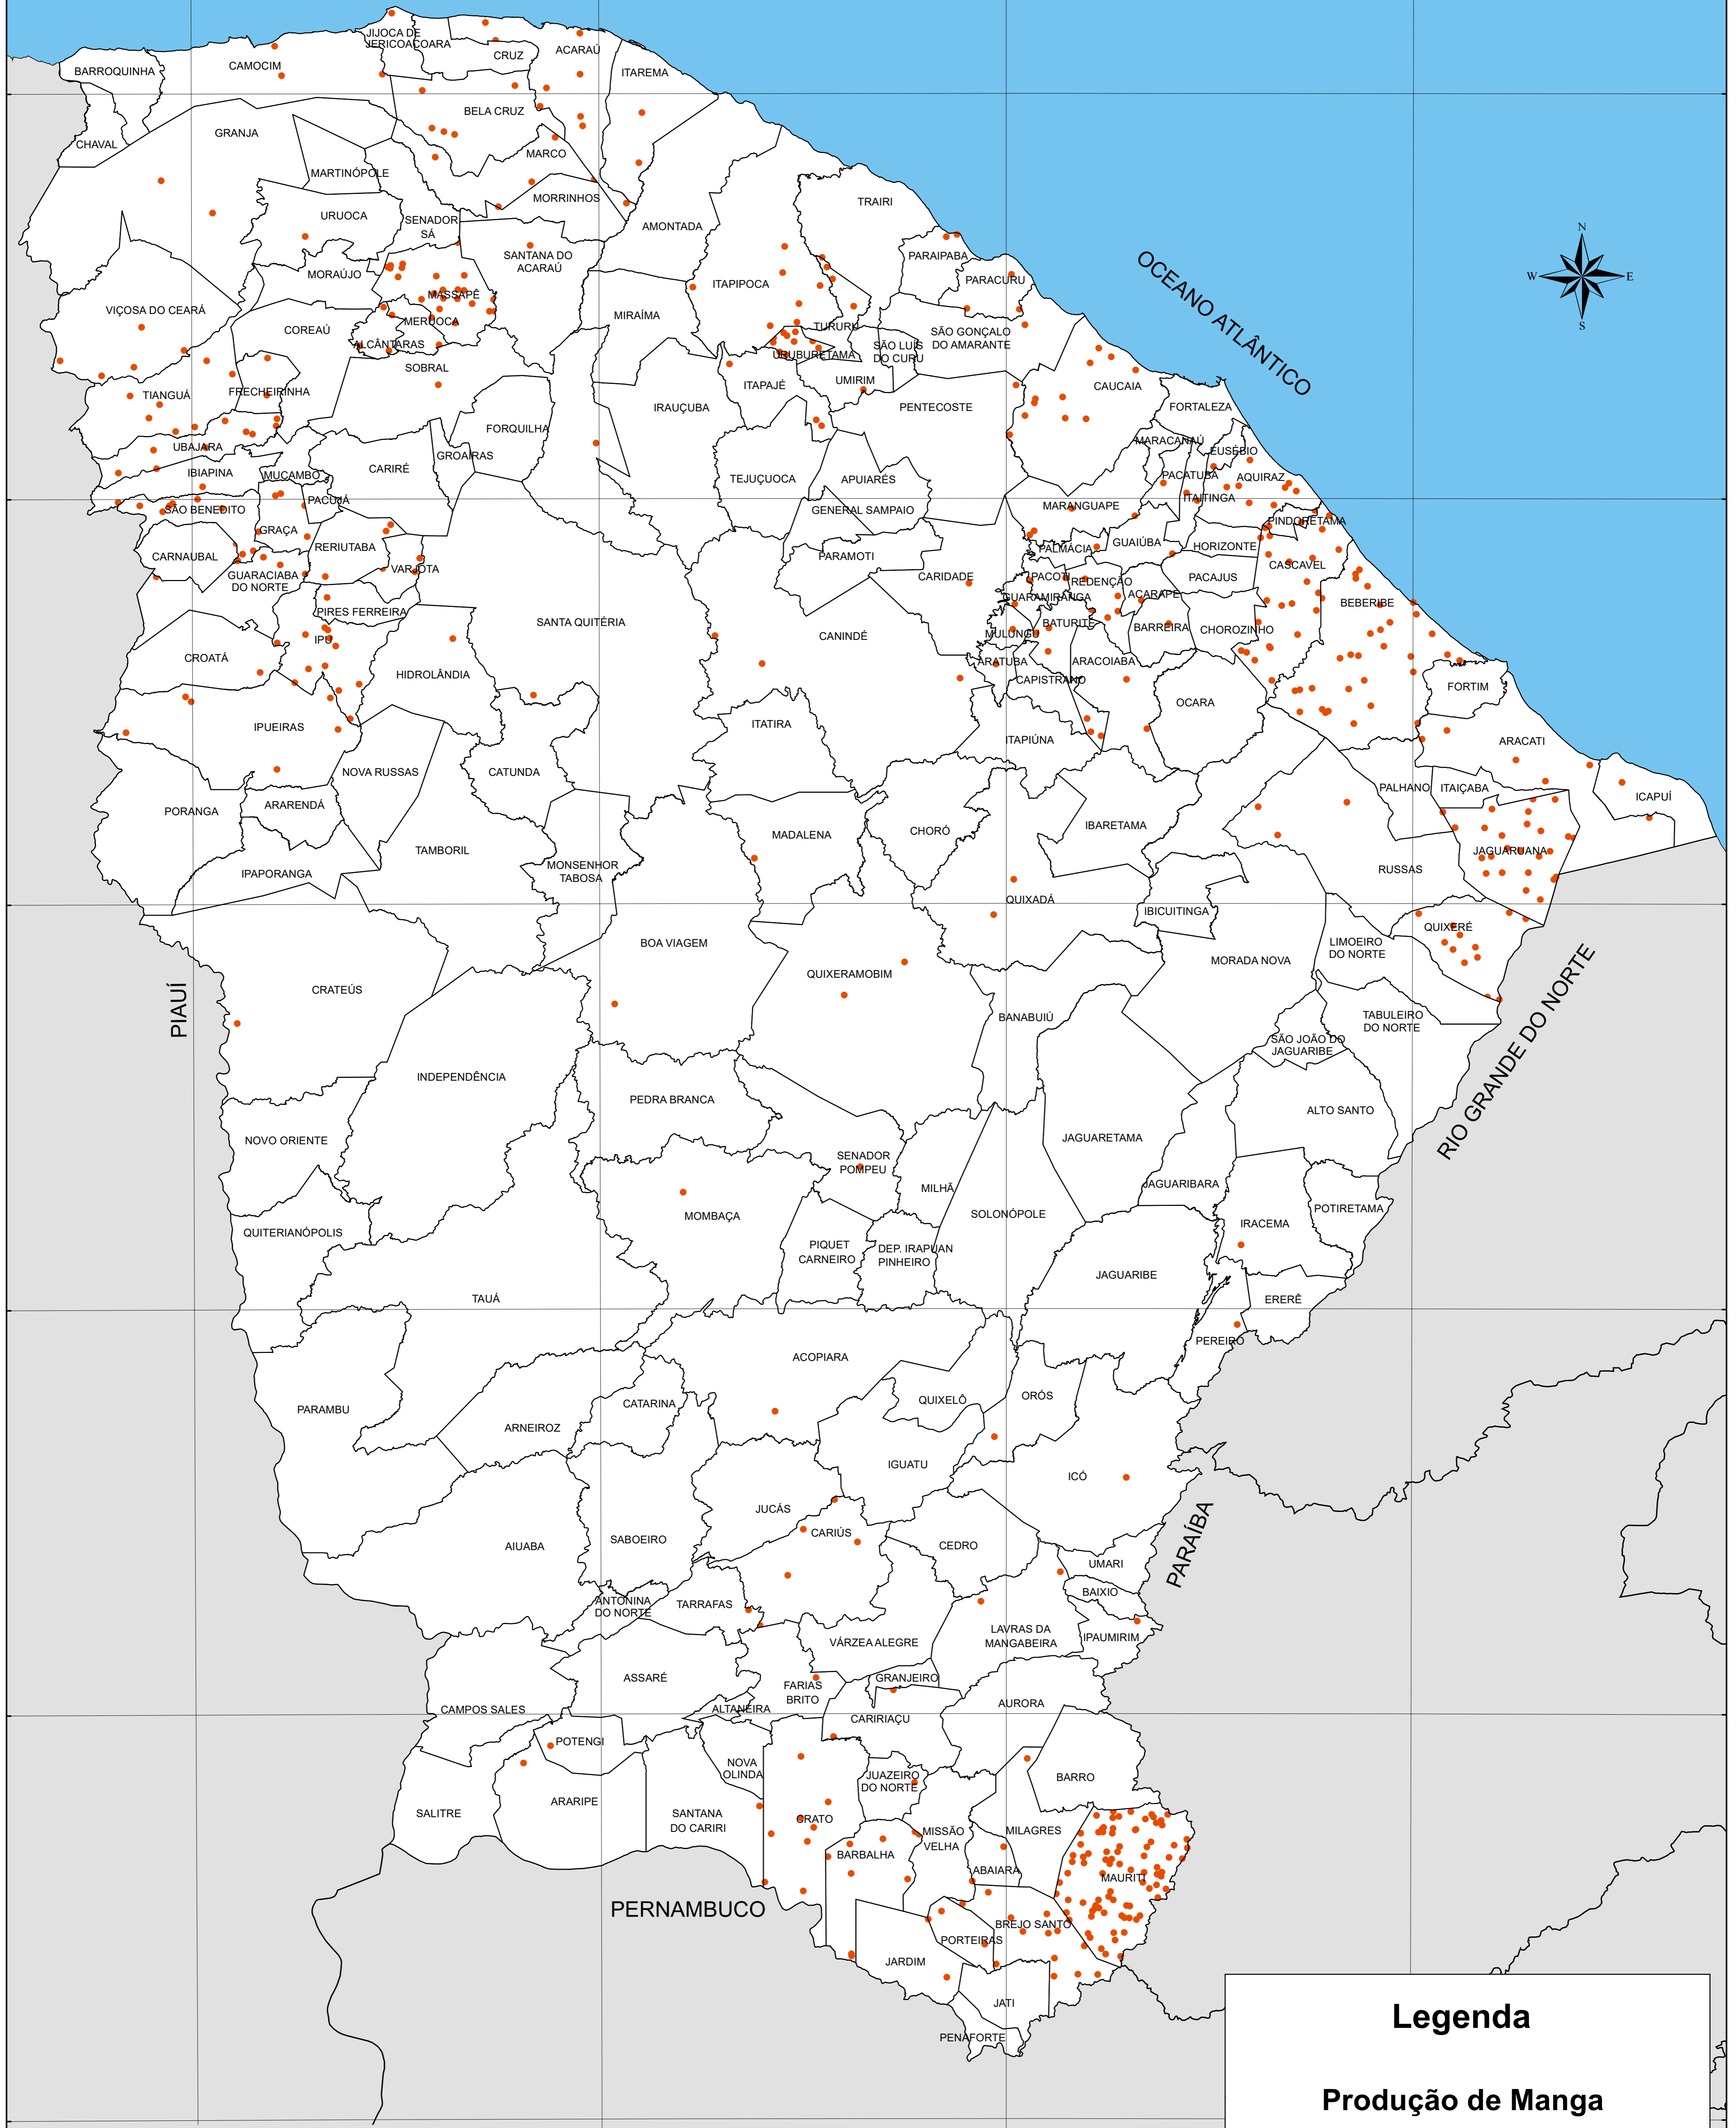

PRODUÇÃO DE MANGA - 2020

Legenda

Produção de Manga

● 1 ponto = 100 toneladas

IPECE

GOVERNO DO ESTADO DO CEARÁ
Secretaria do Planejamento e Gestão

25 0 25 50 km

FONTE: LEVANTAMENTO SISTEMÁTICO DA PRODUÇÃO AGRÍCOLA (IBGE).
ELABORAÇÃO DO MAPA: IPECE.