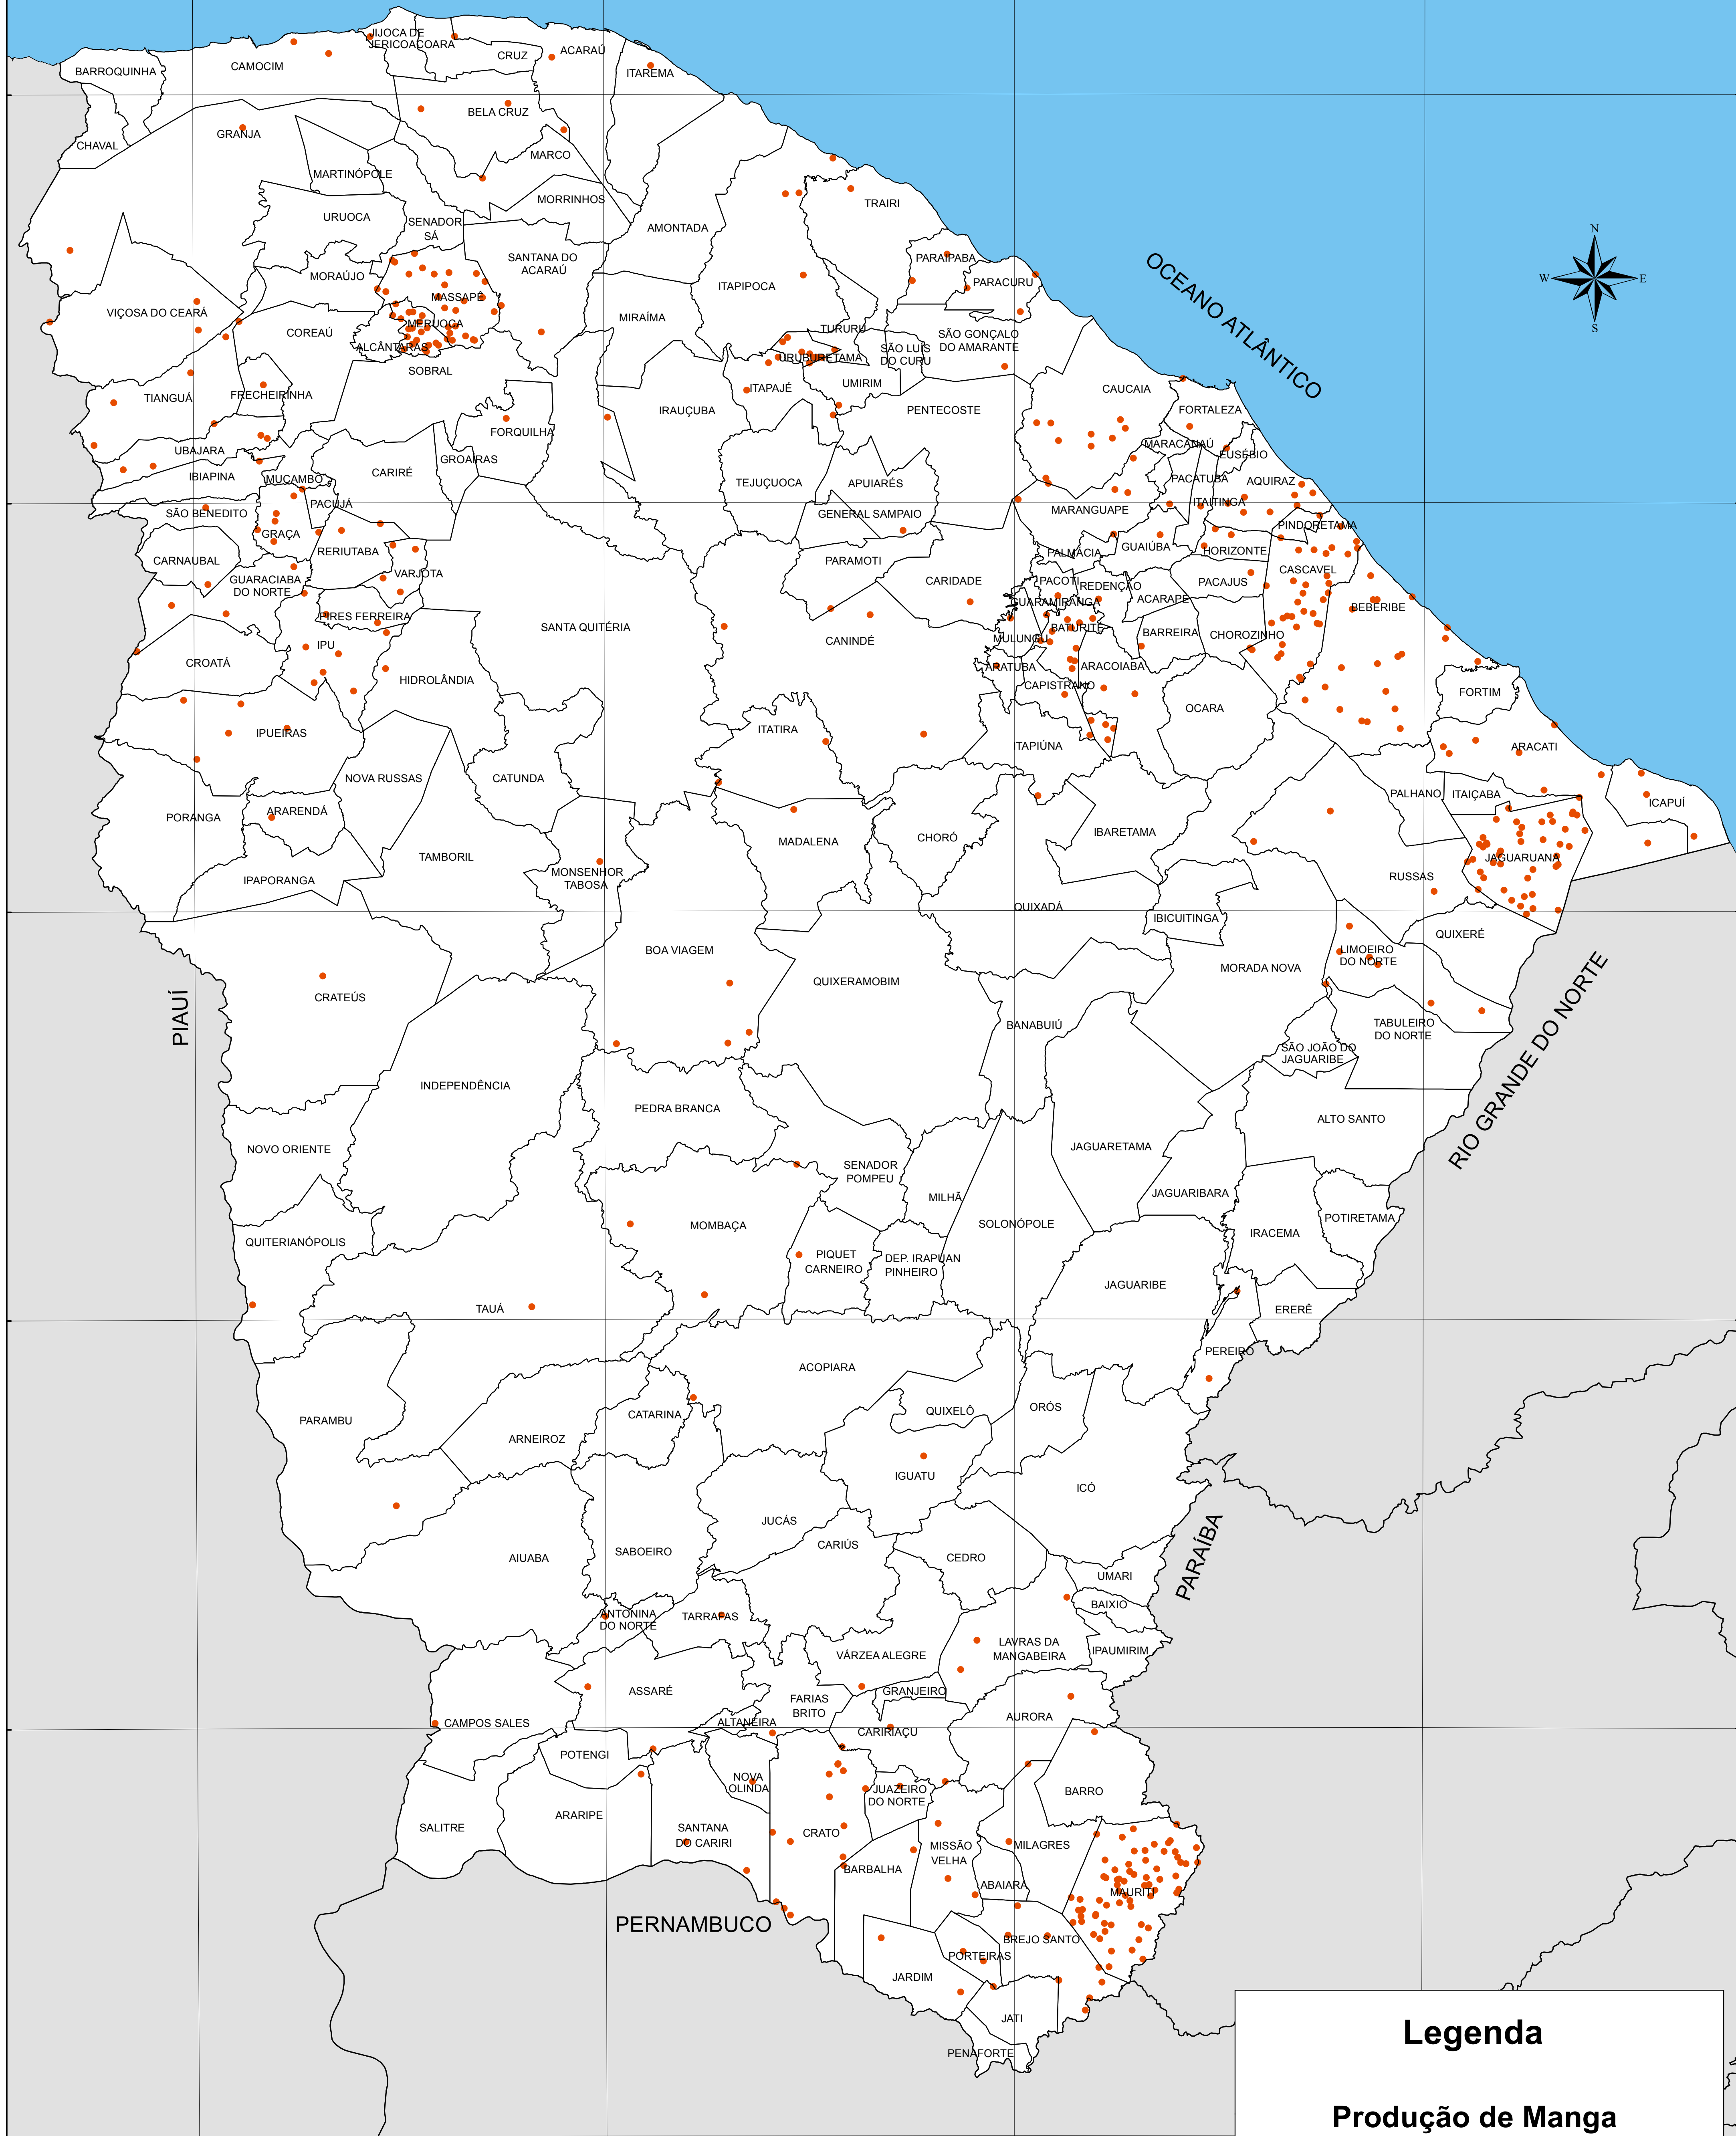

PRODUÇÃO DE MANGA - 2010

Legenda

Produção de Manga

● 1 ponto = 100 toneladas

IPECE

GOVERNO DO ESTADO DO CEARÁ
Secretaria do Planejamento e Gestão

25 0 25 50 km

FONTE: LEVANTAMENTO SISTEMÁTICO DA PRODUÇÃO AGRÍCOLA (IBGE).
ELABORAÇÃO DO MAPA: IPECE.