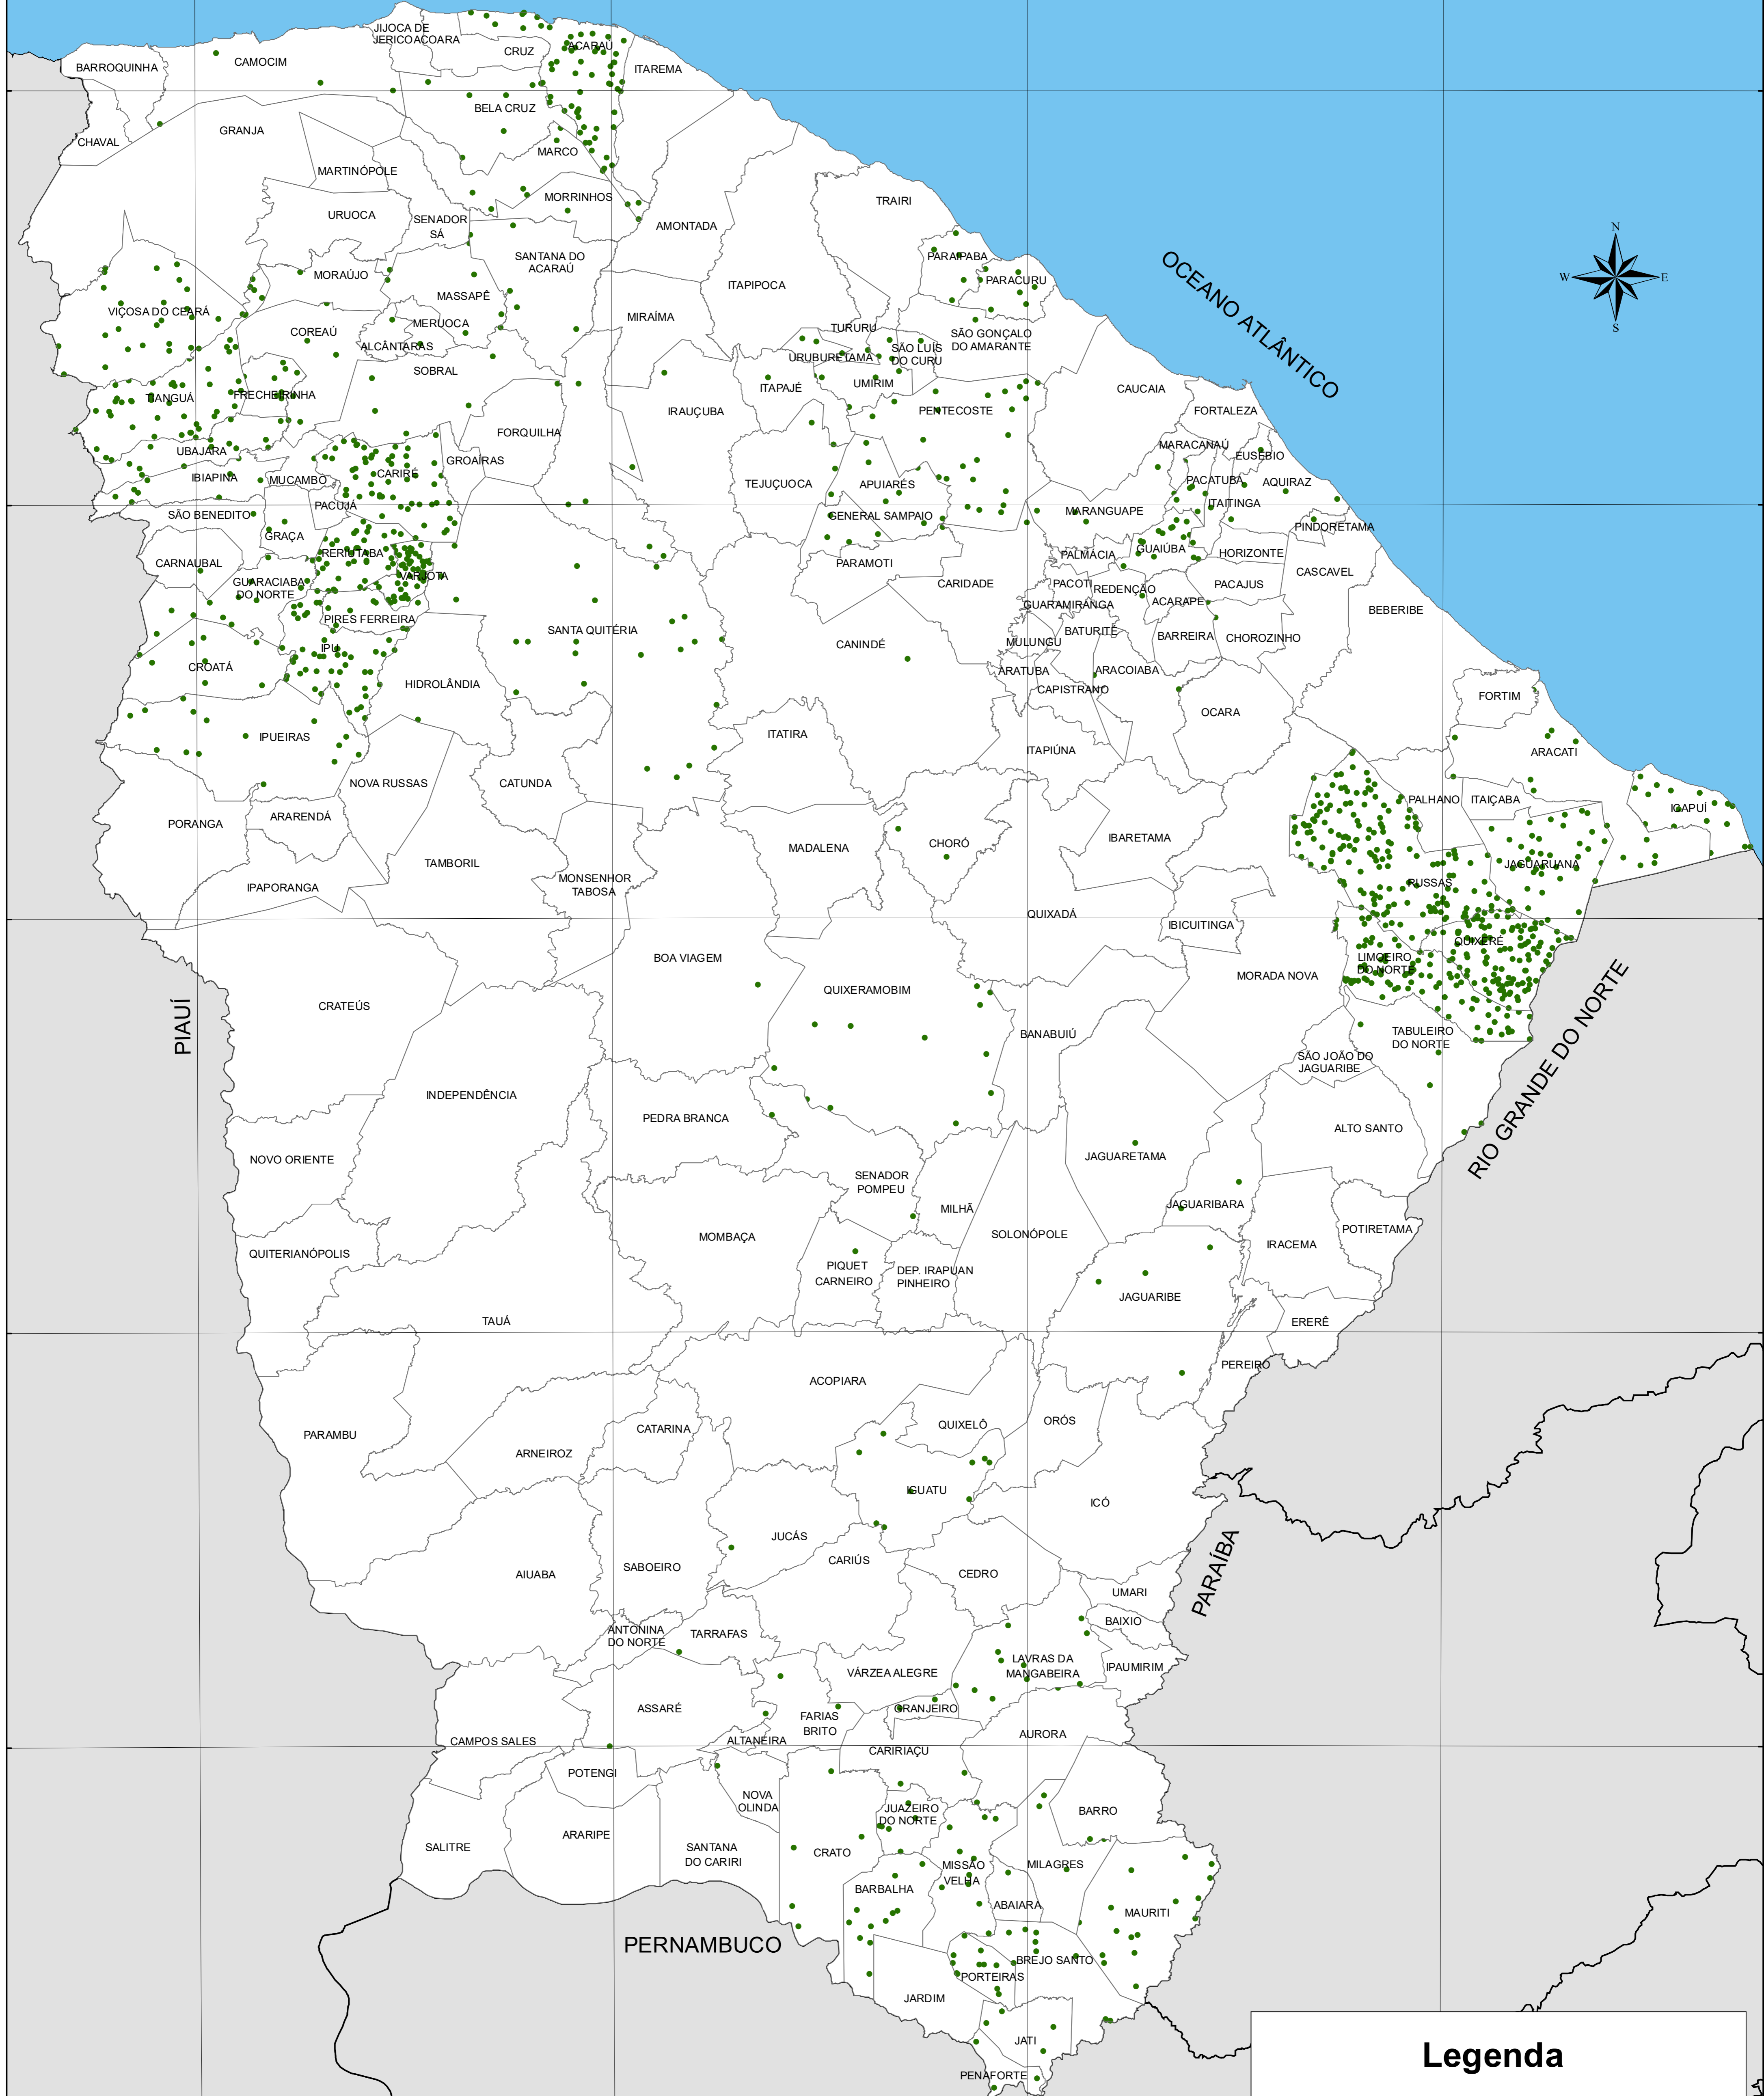

# PRODUÇÃO DE MAMÃO - 2023

## Legenda

Produção de Mamão

● 1 ponto = 100 toneladas