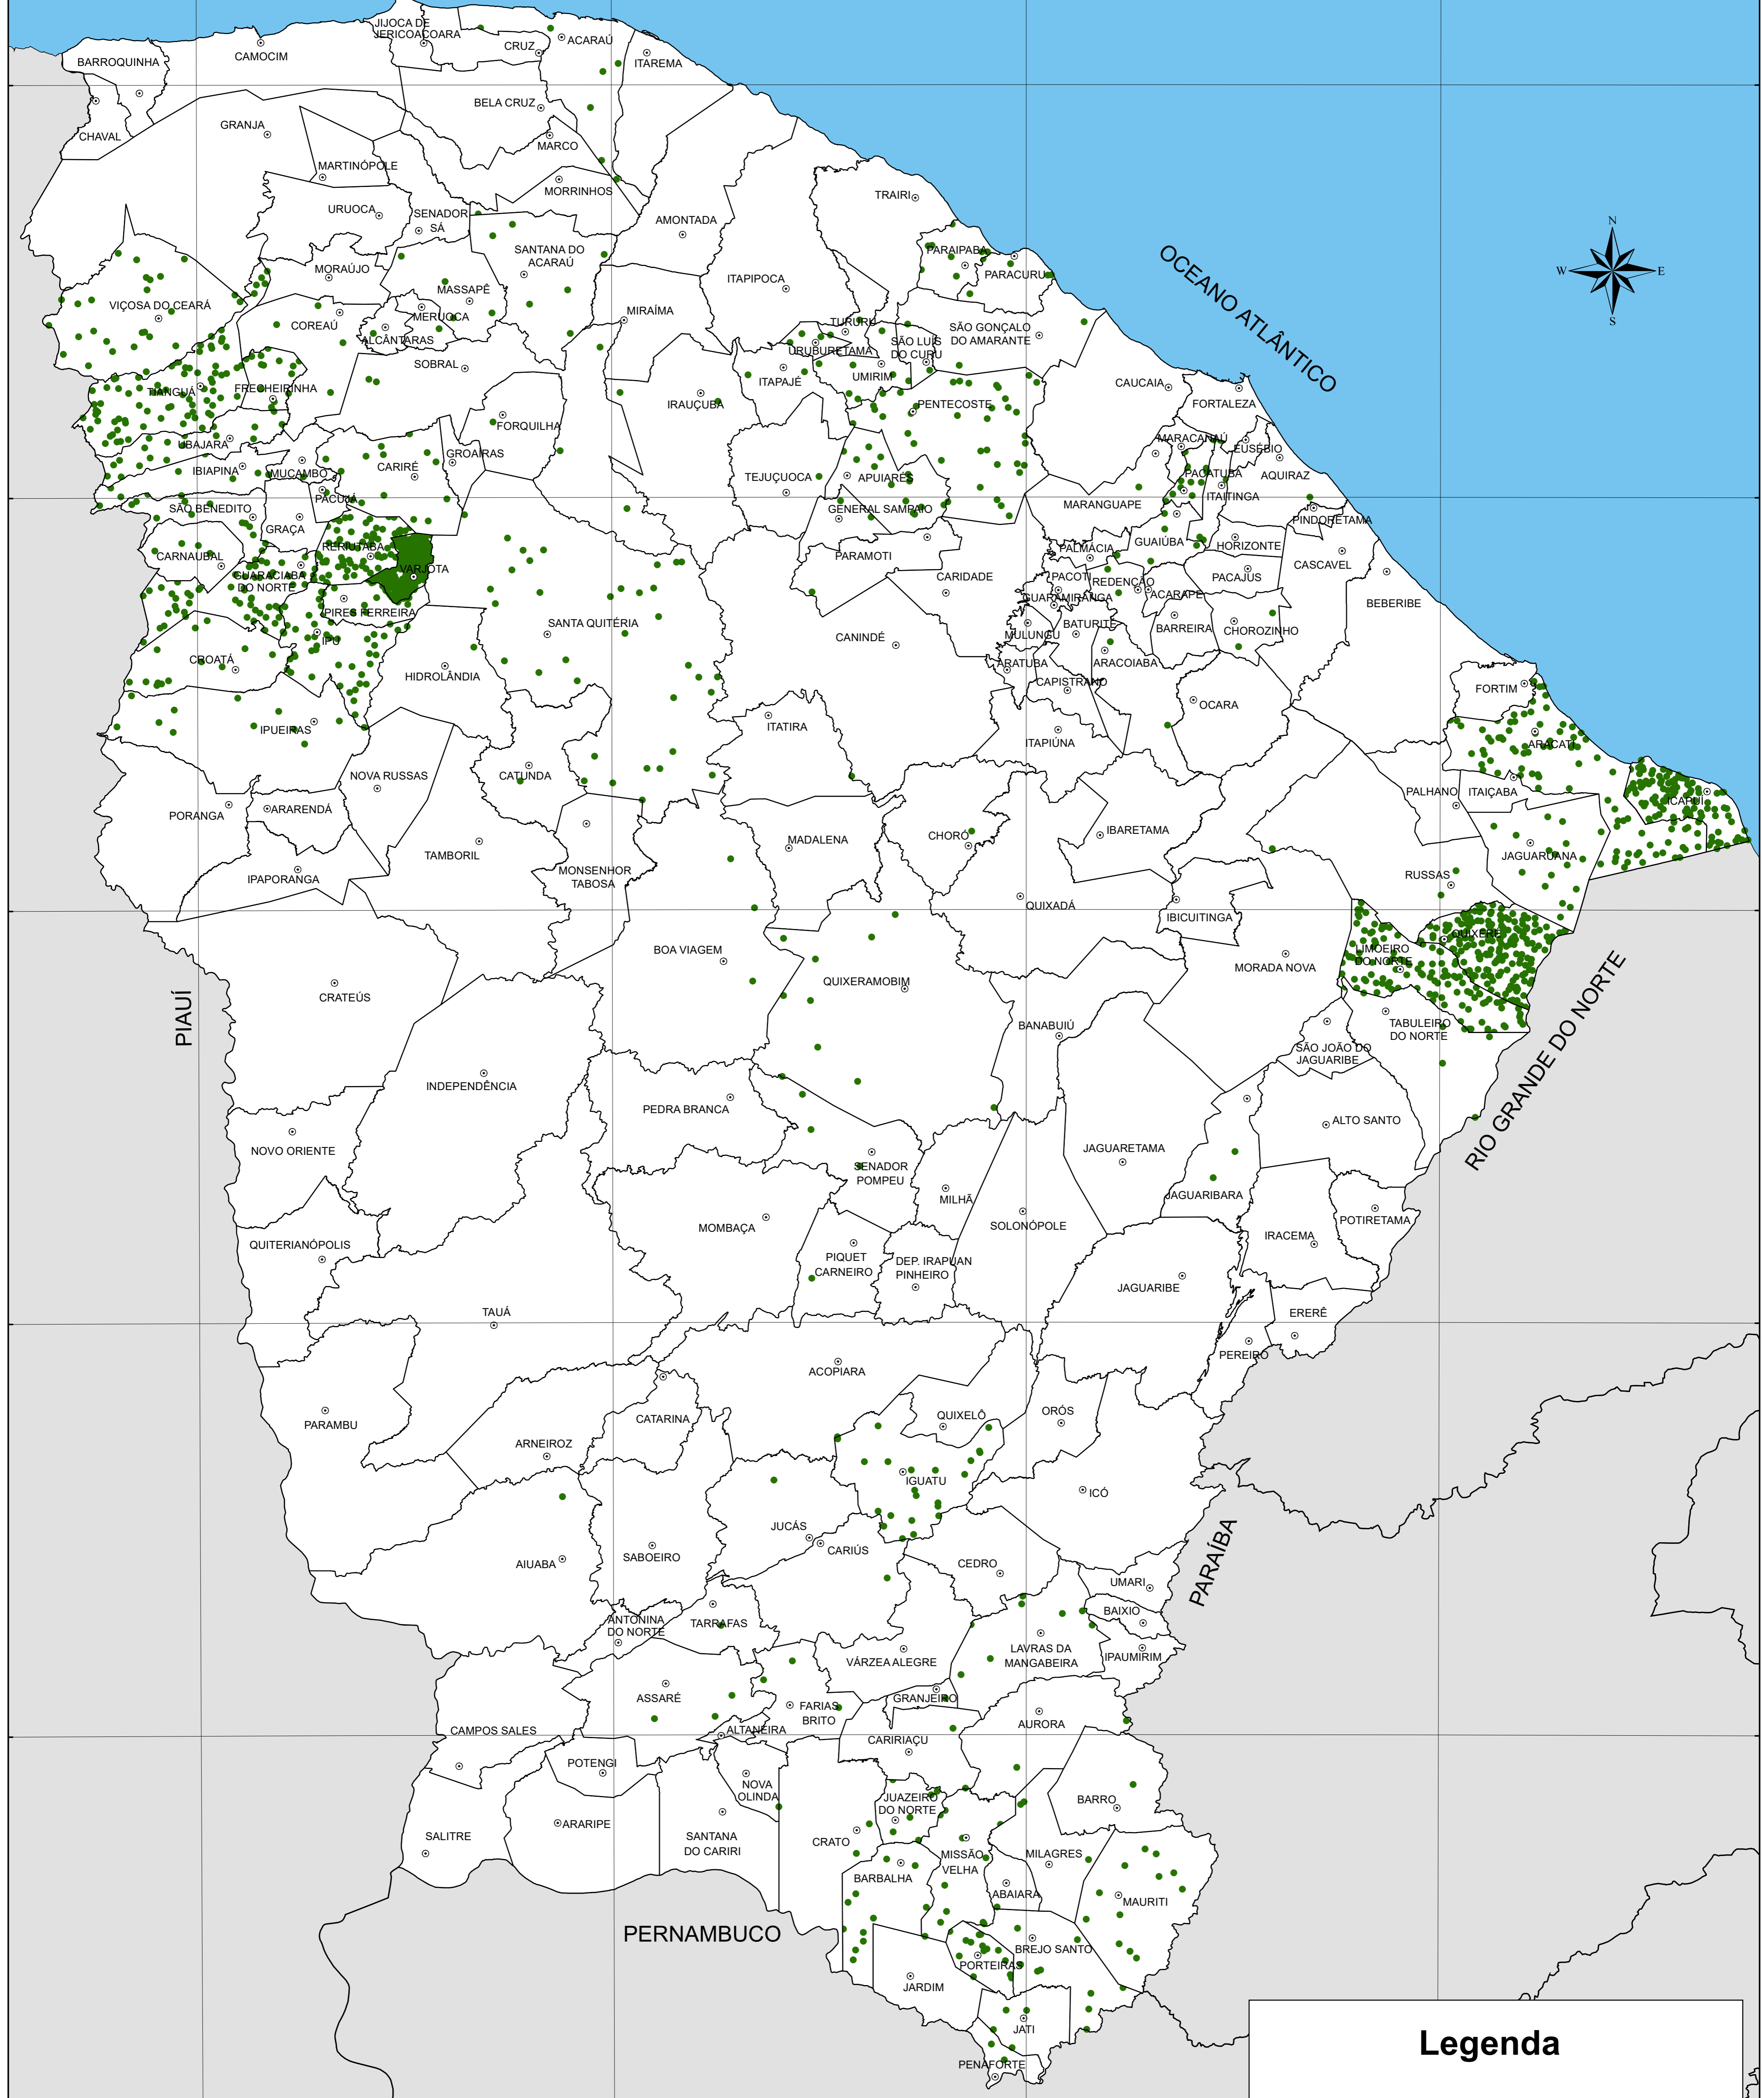

PRODUÇÃO DE MAMÃO - 2020

Legenda

Produção de Mamão

● 1 ponto = 100 toneladas