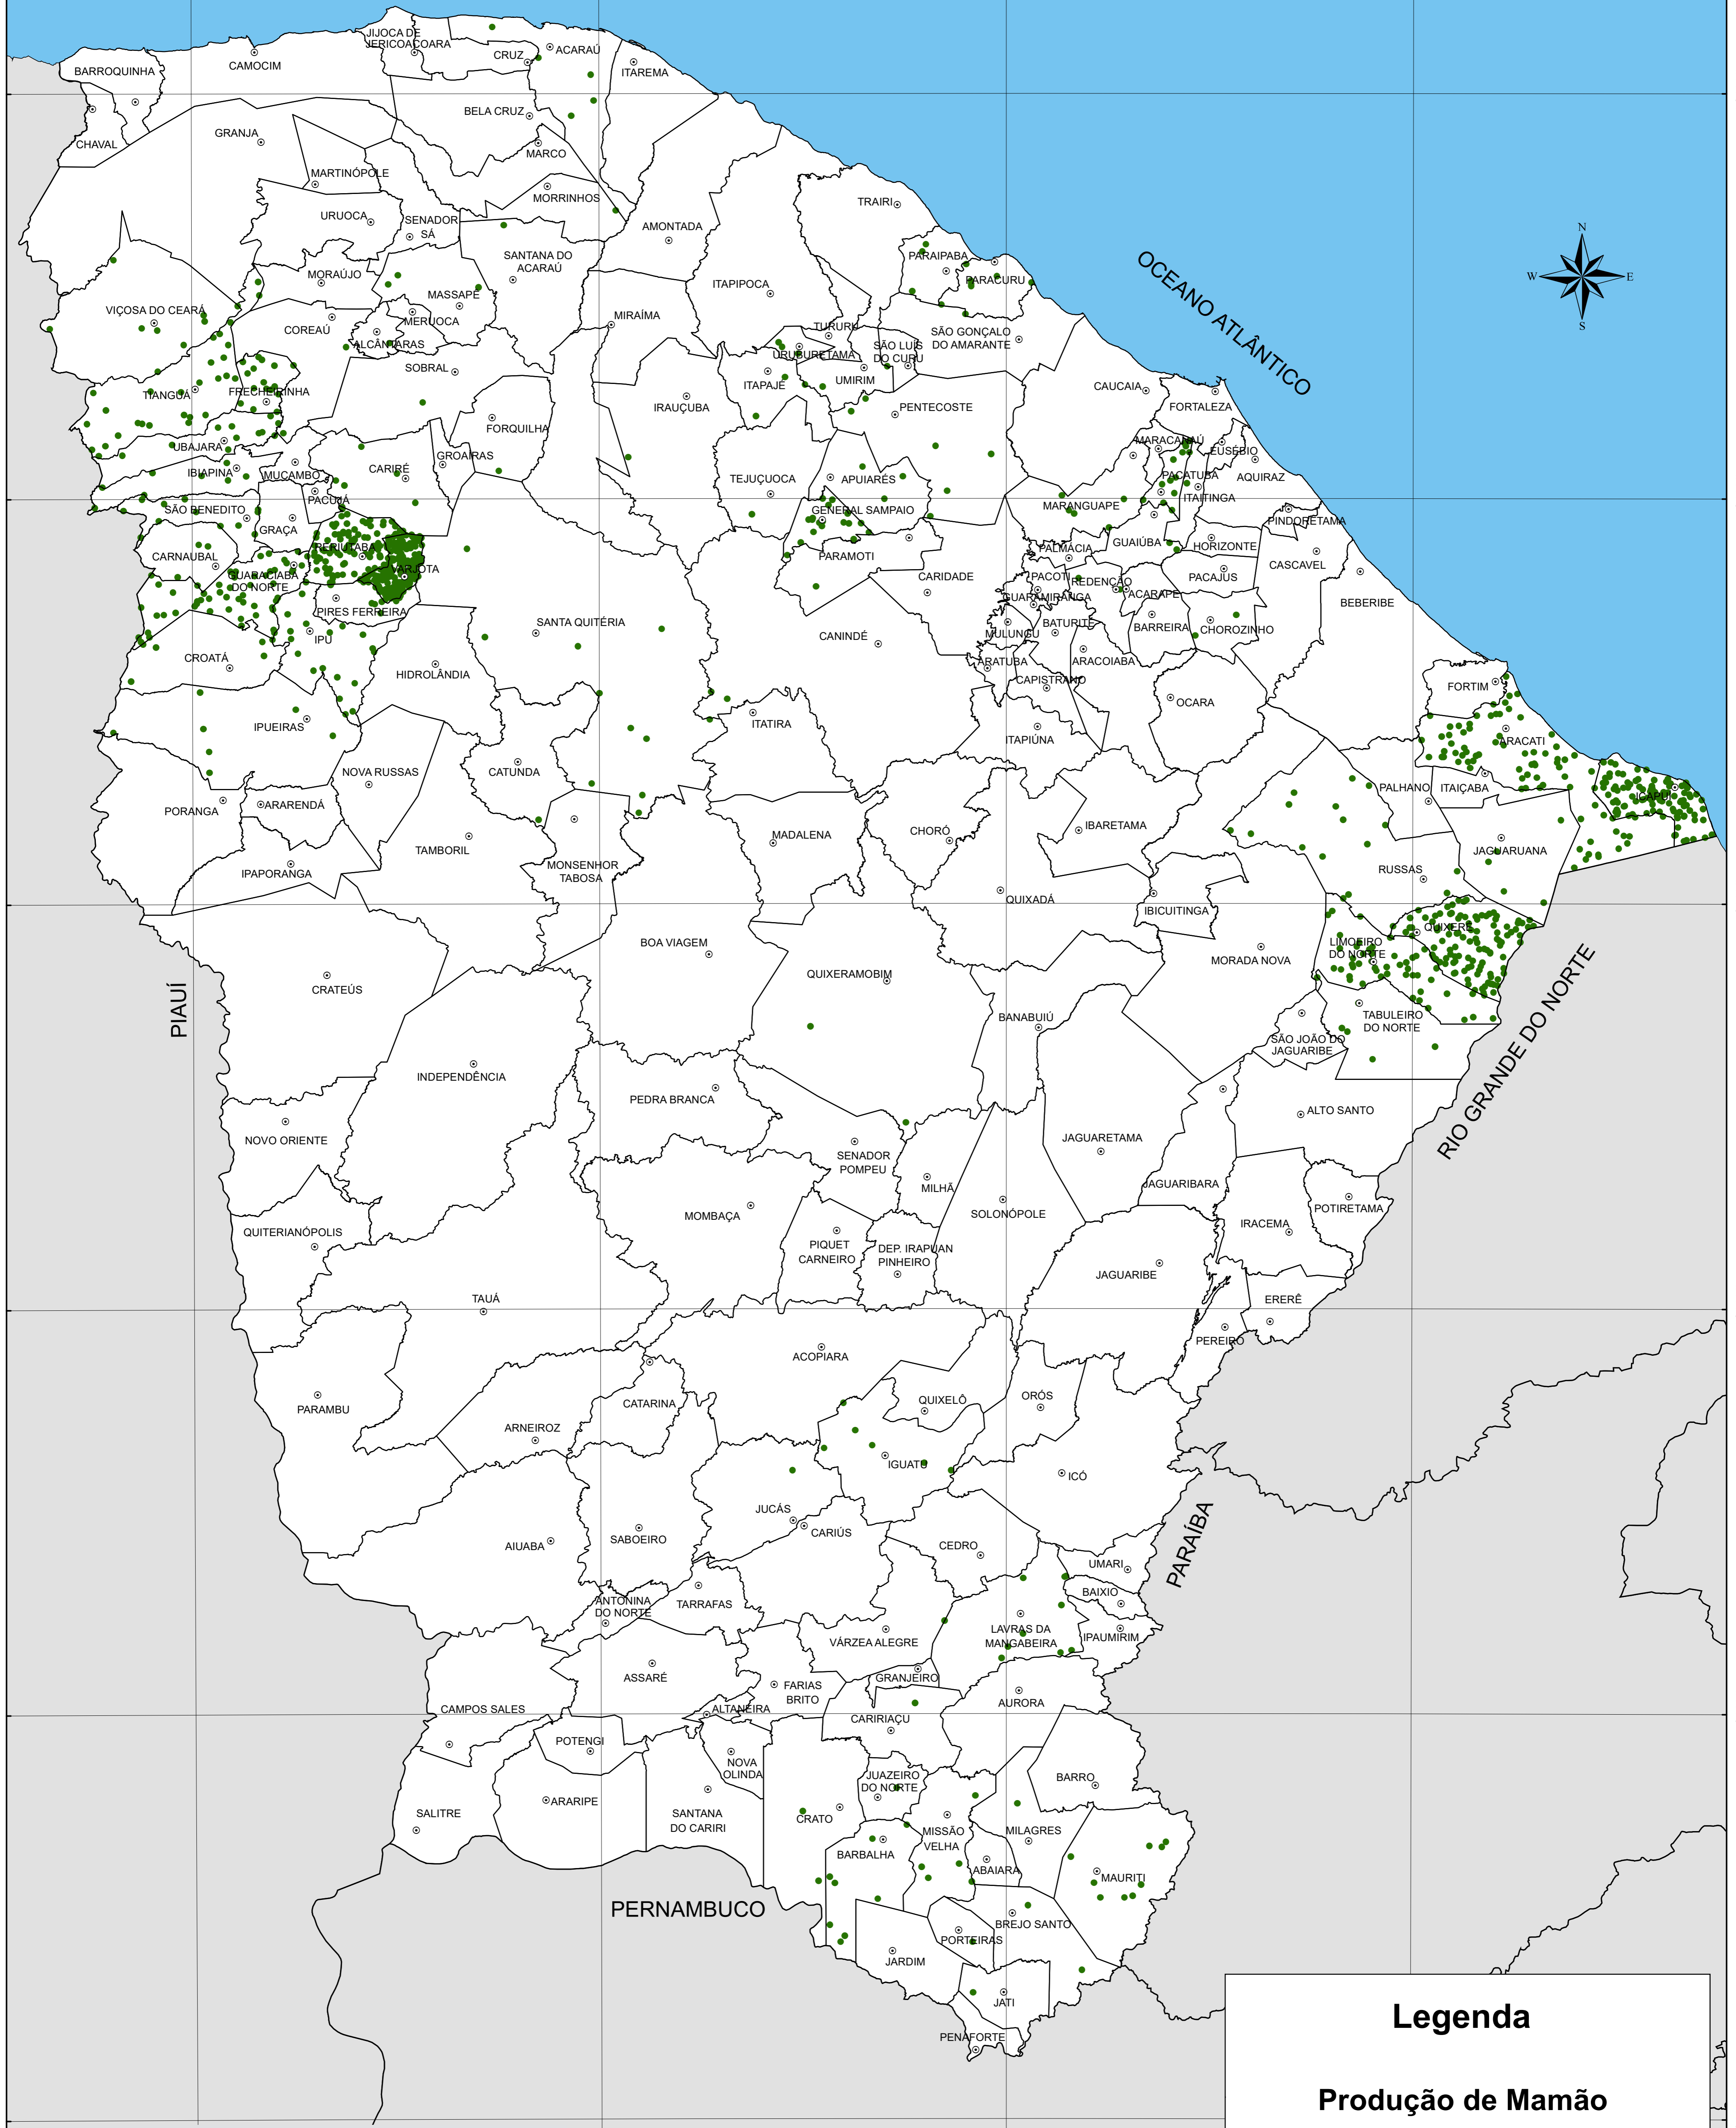

PRODUÇÃO DE MAMÃO - 2018

Legenda

Produção de Mamão

● 1 ponto = 100 toneladas