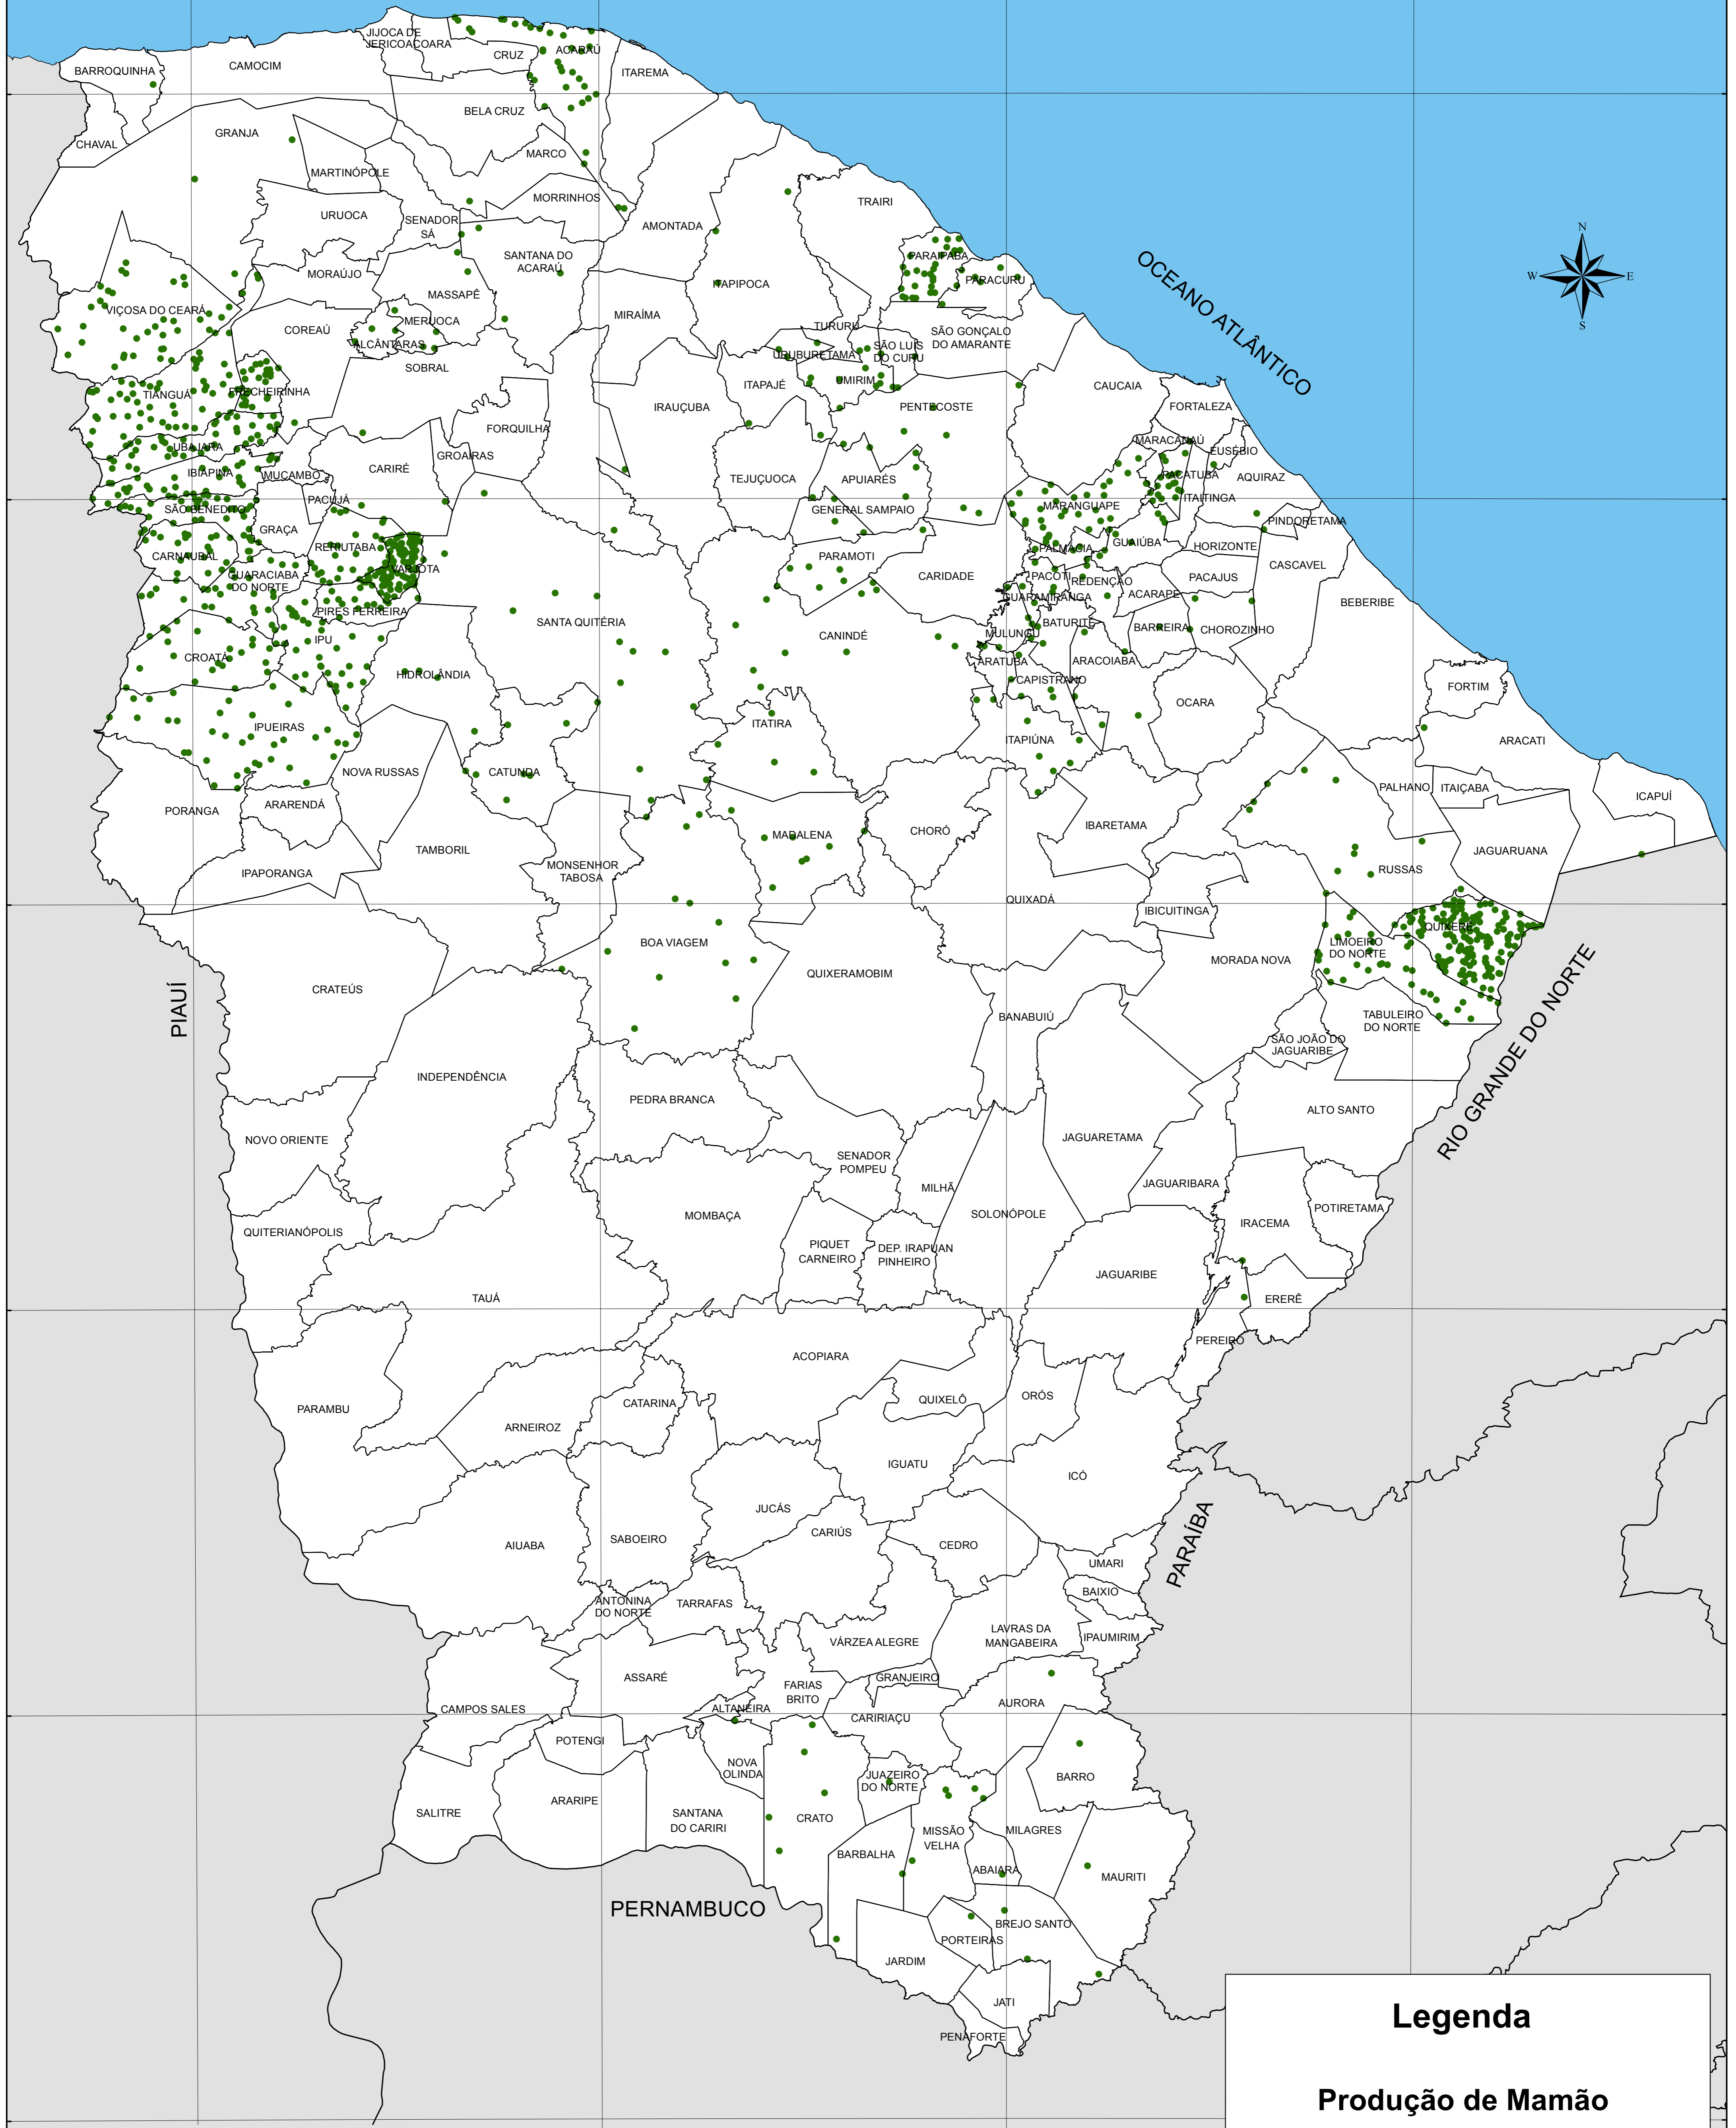

# PRODUÇÃO DE MAMÃO - 2010

## Legenda

### Produção de Mamão

● 1 ponto = 100 toneladas