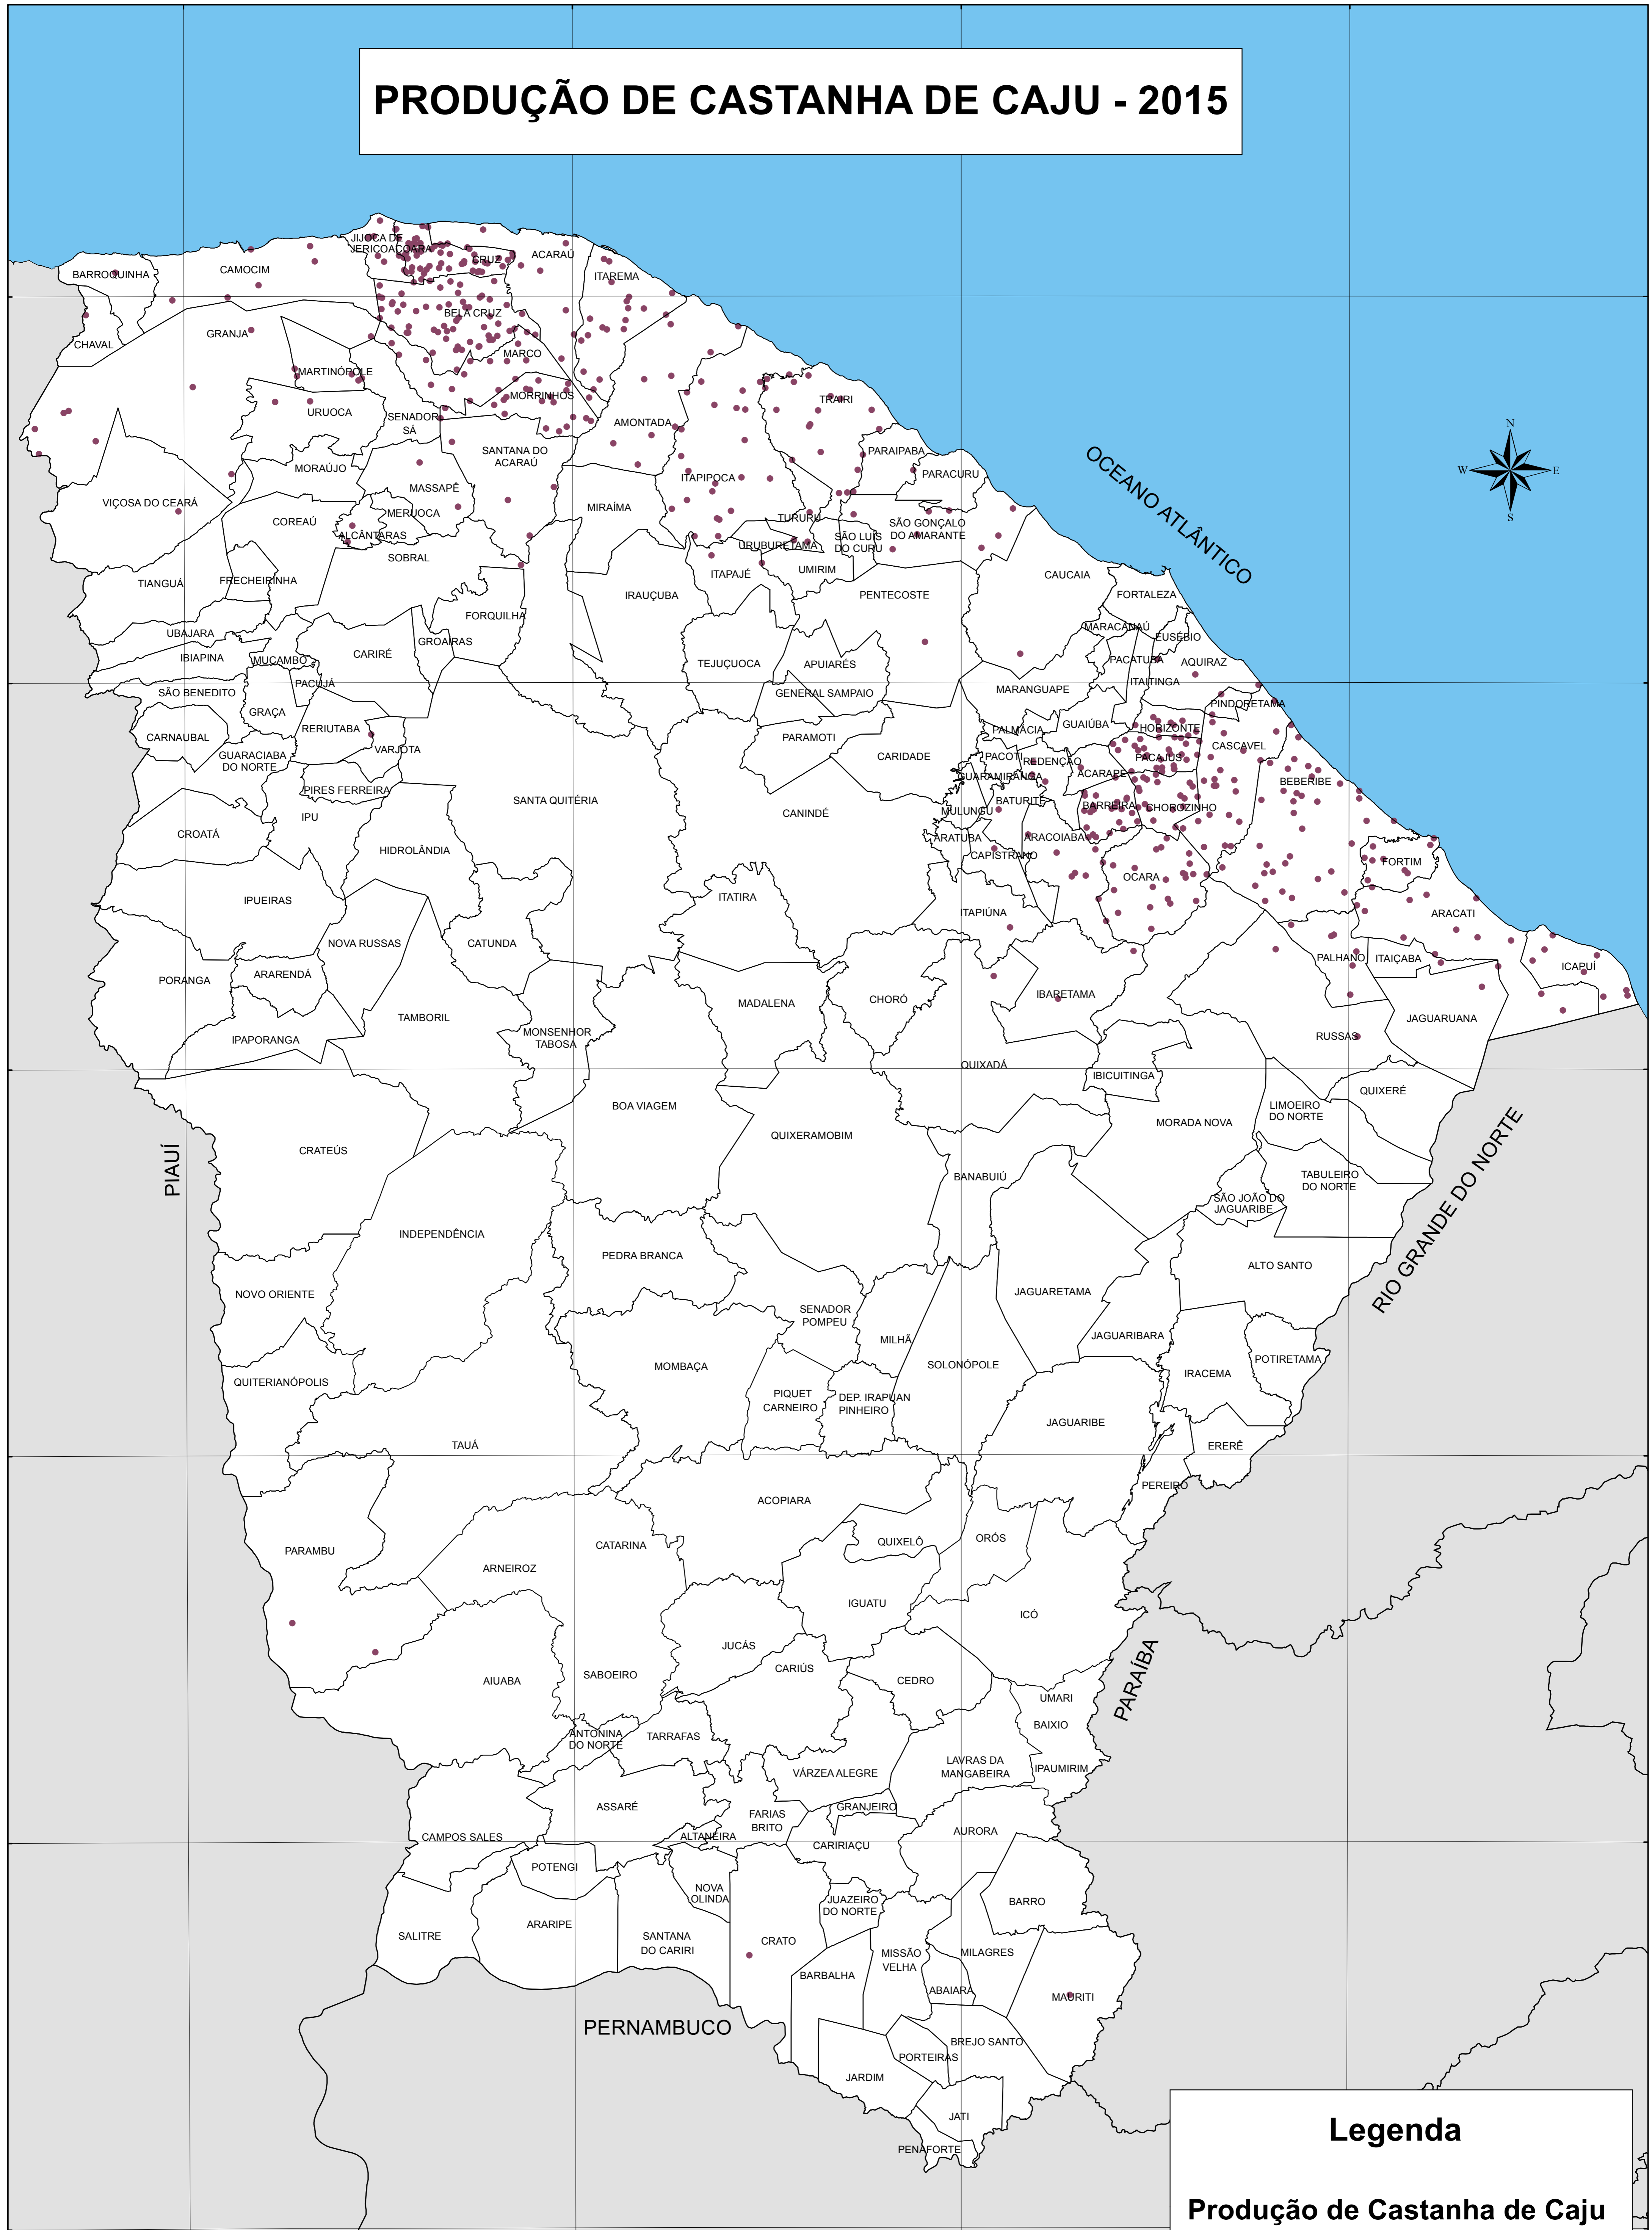

PRODUÇÃO DE CASTANHA DE CAJU - 2015

Legenda

Produção de Castanha de Caju

● 1 ponto = 100 toneladas