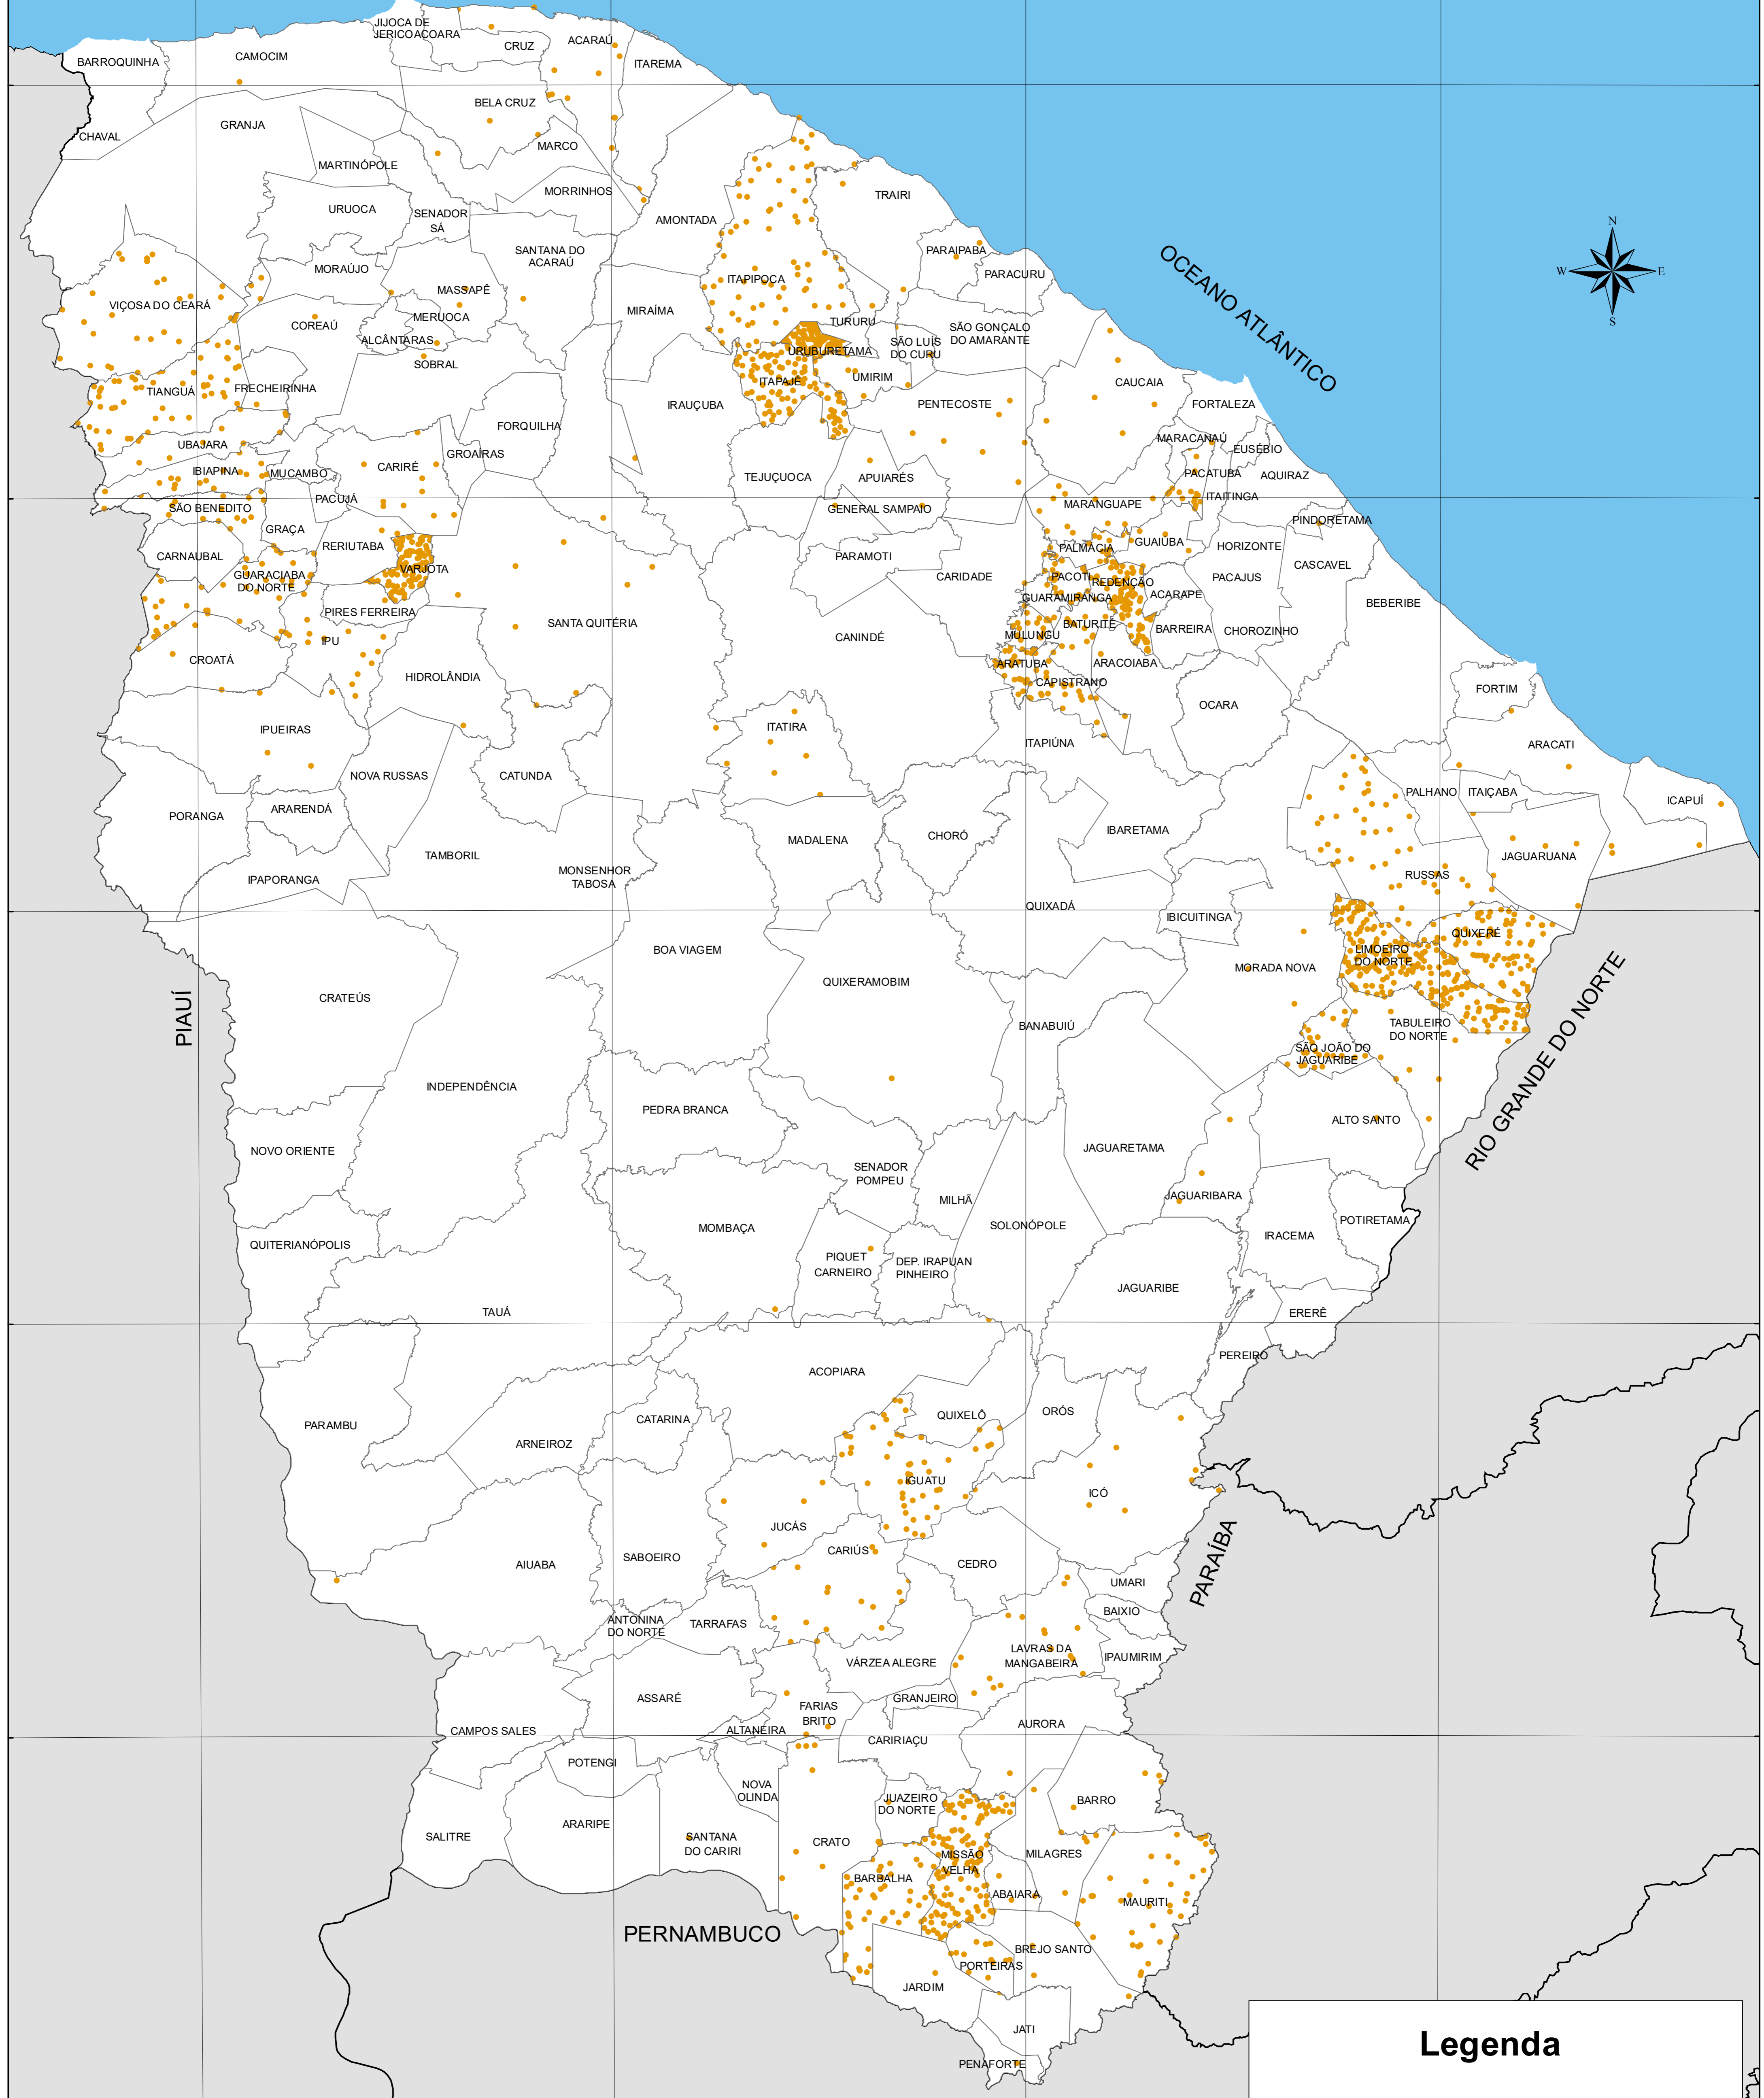

PRODUÇÃO DE BANANA - 2023

Legenda

Produção de Banana

● 1 ponto = 250 toneladas