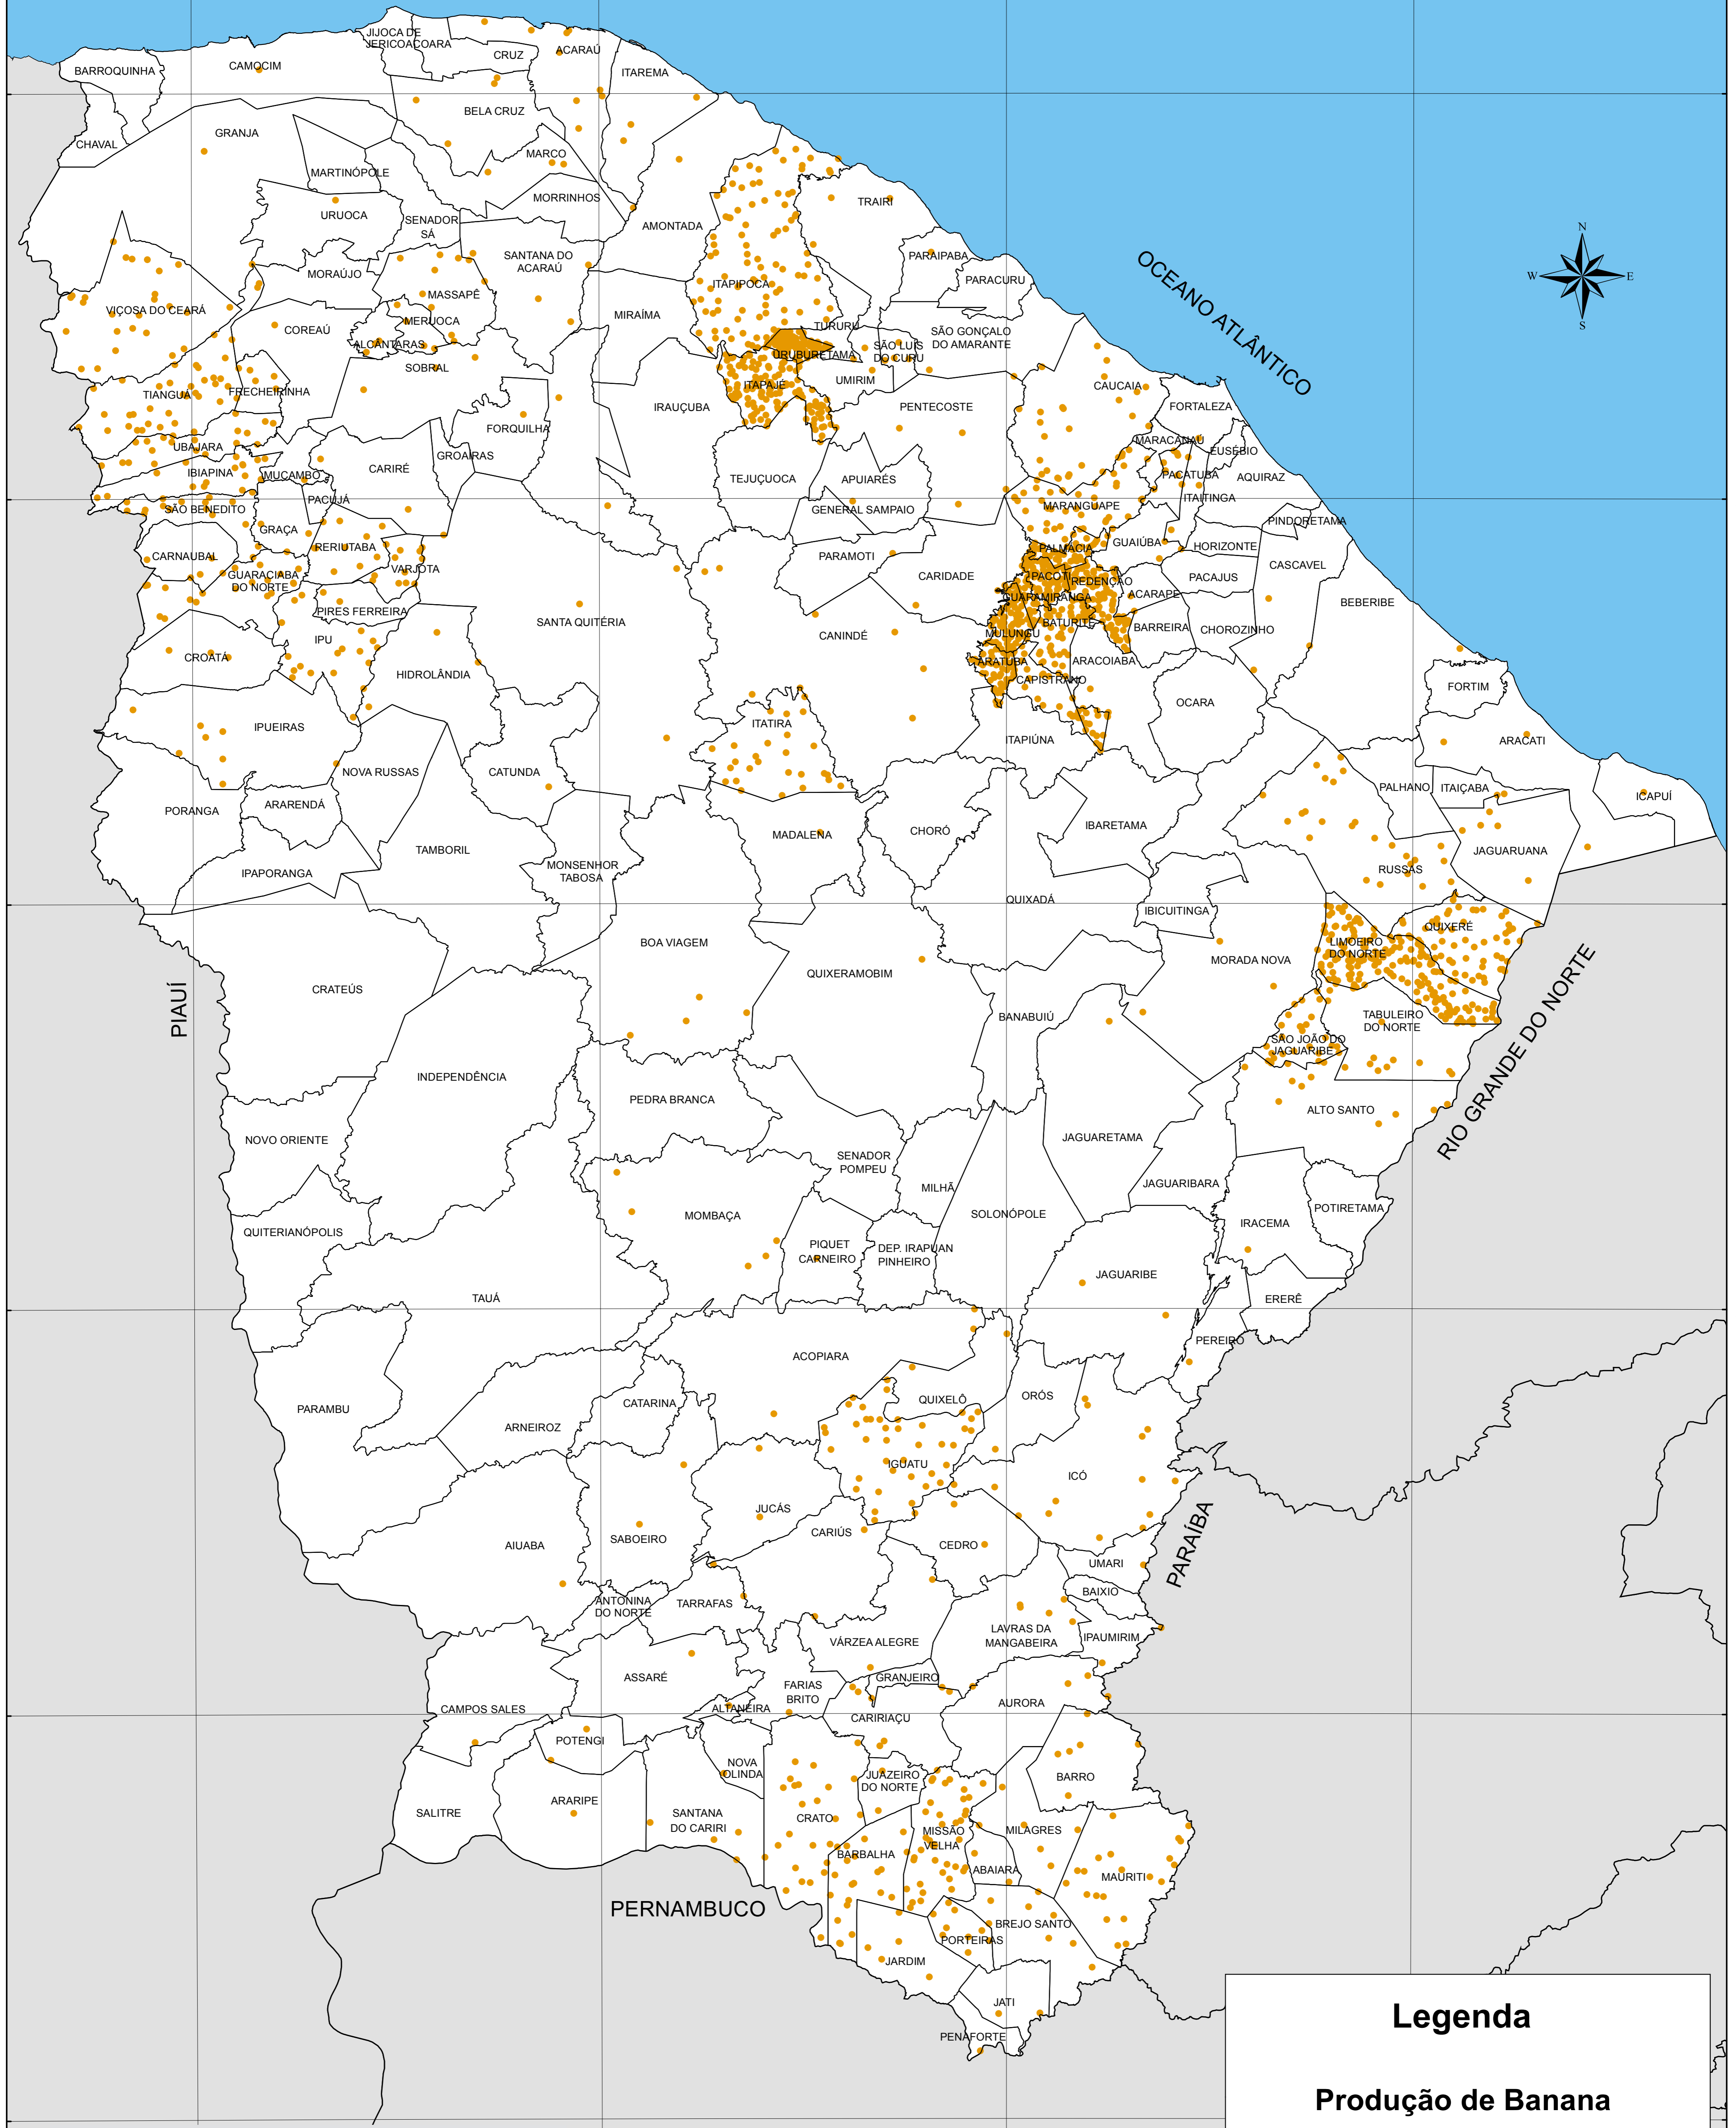

# PRODUÇÃO DE BANANA - 2010

## Legenda

### Produção de Banana

● 1 ponto = 250 toneladas