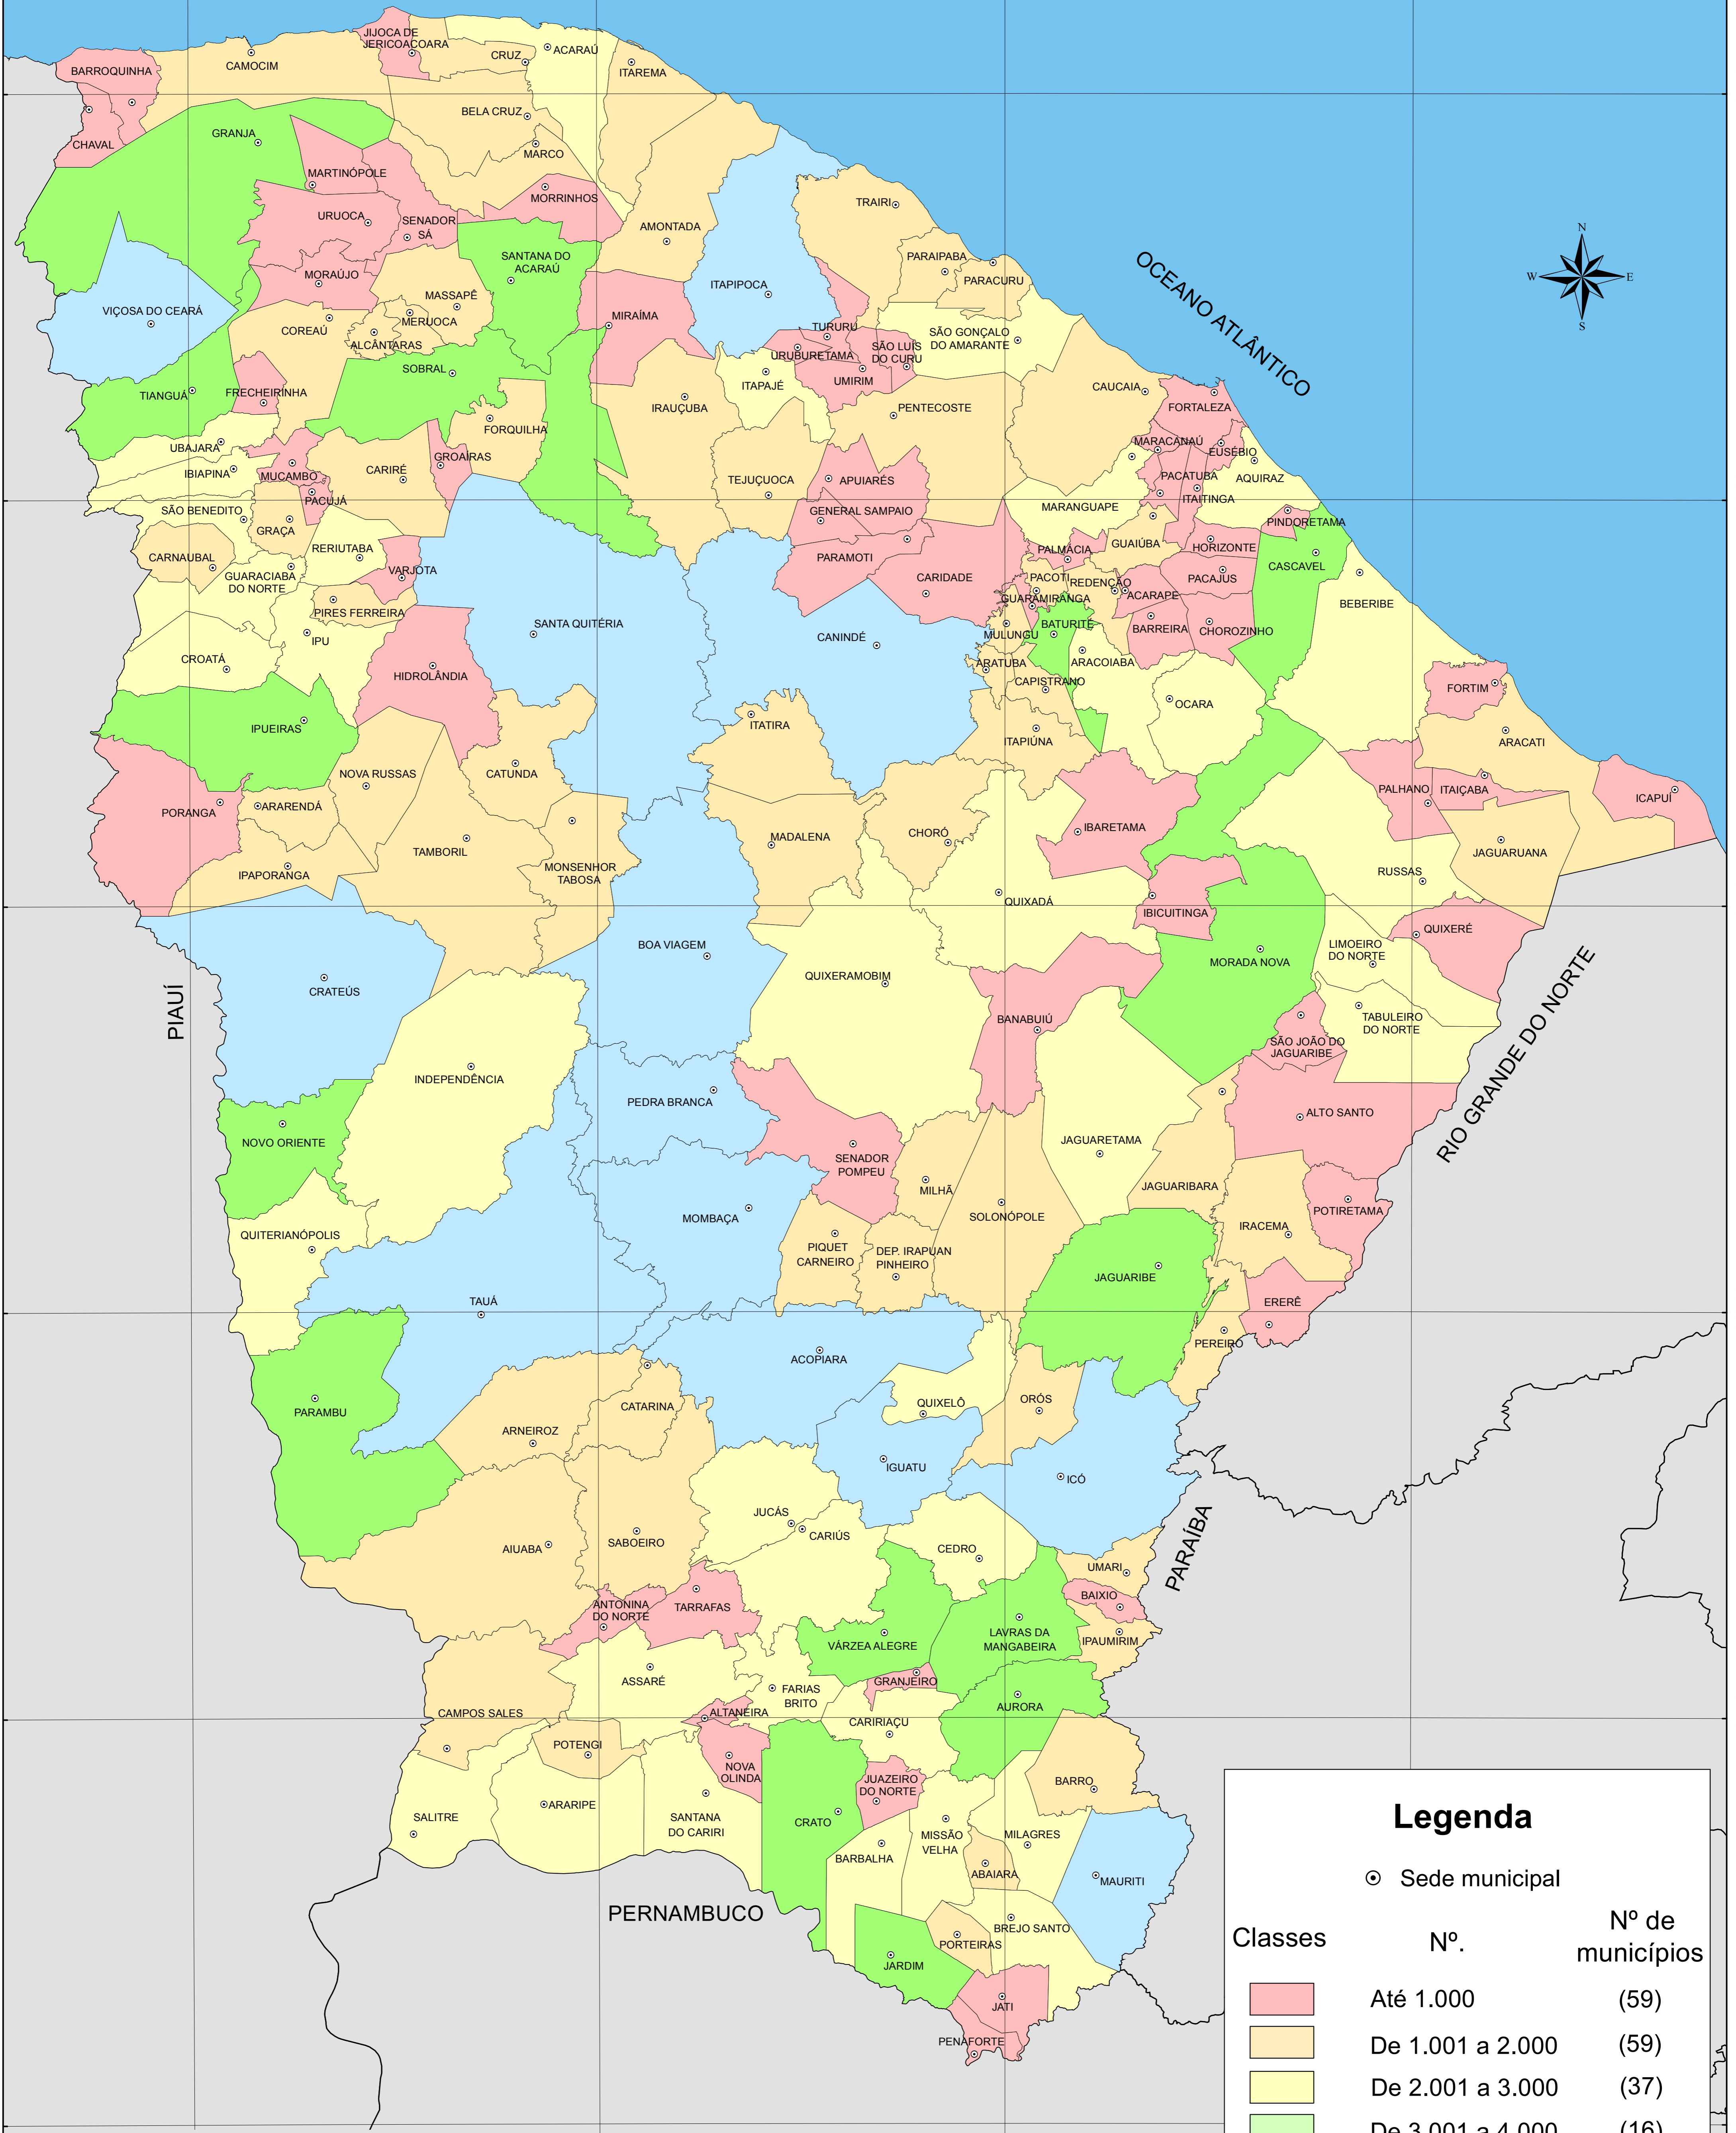

NÚMERO DE ESTABELECIMENTOS RURAIS - 1996

Legenda

⊙ Sede municipal

Classes	Nº.	Nº de municípios
	Até 1.000	(59)
	De 1.001 a 2.000	(59)
	De 2.001 a 3.000	(37)
	De 3.001 a 4.000	(16)
	Acima de 4.000	(13)